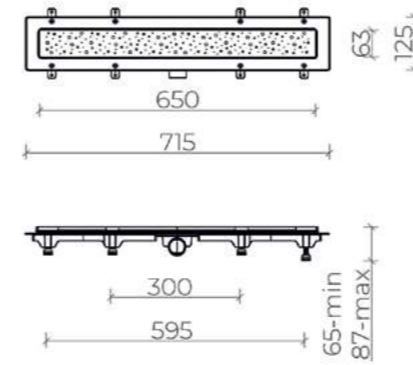

Points

Хром

Черный