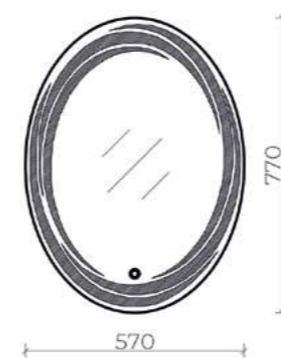

Firenze

57 x 77 см, (12-570770F арт.)

Led-подсветка
Зеркало: стекло высшего качества
МО (влагостойкое, минимальное
оптическое искажение)