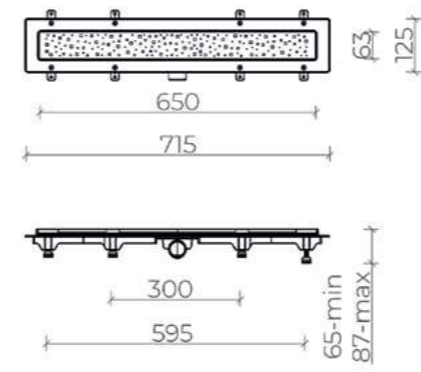

Quadro

Хром

Черный

Длина	Walkway	Zigzag	Quadro	Points	Snake	Uni
350 L	CRE-350 WB-P	CRE-350 ZB-P	CRE-350 QB-P	CRE-350 PB-P	CRE-350 SB-P	CRE-350 UB-P
450 L	CRE-450 WB-P	CRE-450 ZB-P	CRE-450 QB-P	CRE-450 PB-P	CRE-450 SB-P	CRE-450 UB-P
650 L	CRE-650 WB-P	CRE-650 ZB-P	CRE-650 QB-P	CRE-650 PB-P	CRE-650 SB-P	CRE-650 UB-P
750 L	CRE-750 WB-P	CRE-750 ZB-P	CRE-750 QB-P	CRE-750 PB-P	CRE-750 SB-P	CRE-750 UB-P
850 L	CRE-850 WB-P	CRE-850 ZB-P	CRE-850 QB-P	CRE-850 PB-P	CRE-850 SB-P	CRE-850 UB-P
950 L	CRE-950 WB-P	CRE-950 ZB-P	CRE-950 QB-P	CRE-950 PB-P	CRE-950 SB-P	CRE-950 UB-P