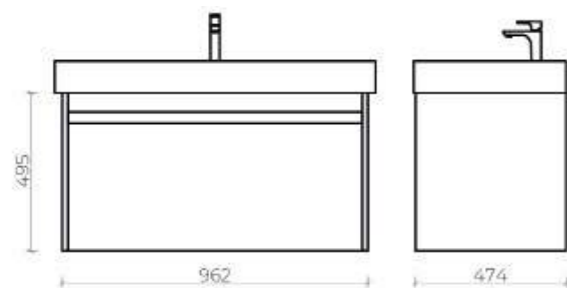

Etна тумба подвесная
ш 100 в 50 г 47

4-1079W	White	
4-1079S	Soft	
Раковина Scala 1079-001-0126