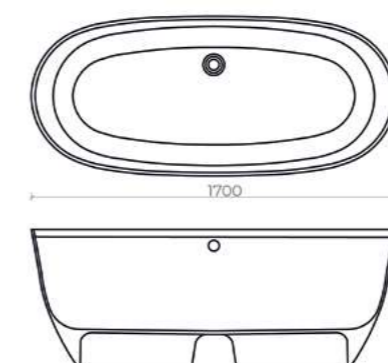

- CRARVN2902 Белый ●

Отдельностоящая ванна
100% литьевого мрамор
170 x 80 см
Толщина дна ванны 20-30 мм