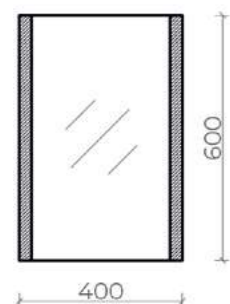

Scala

59 x 64 см, (5-640590S арт.)
55 x 80 см, (5-800550S арт.)
73 x 96 см, (5-960730S арт.)

Led-подсветка
Зеркало: стекло высшего качества
МО (влагостойкое, минимальное
оптическое искажение)

Vessel

40 x 60 см, (9-400600V арт.)
60 x 80 см, (9-600800V арт.)