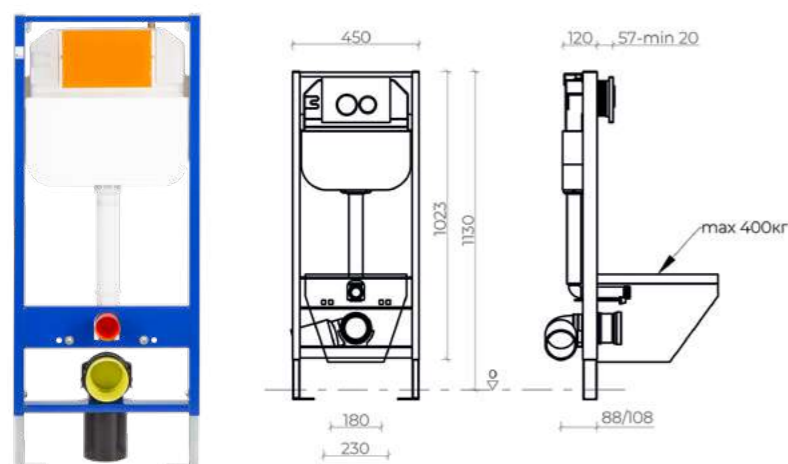

Инсталляция Standart 1.0

INST-CR-1.0

Для подвесных унитазов
Быстрое и тихое наполнение
Фронтальный и угловой монтаж
Простота сборки и обслуживания
Макс. нагрузка 400 кг