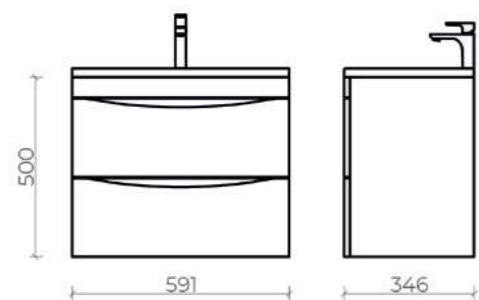

арт.	наим.	цвет
21-W60	White	
24-HN60-GR	Gray	

80 x 50 x 35 cm

60 x 35 x 50 cm

70 x 50 x 35 cm

90 x 50 x 35 cm

Ого тумба подвесная
ш 60 в 50 г 35

- | | | |
|------------|-------|---|
| 21-W60 | White |  |
| <hr/> | | |
| 24-HN60-GR | Gray |  |