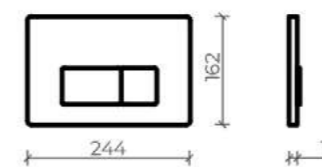

KL-CR-1.7-BM

Легко снимать и подключать
Эргономичный дизайн
Экономичный режим смыва