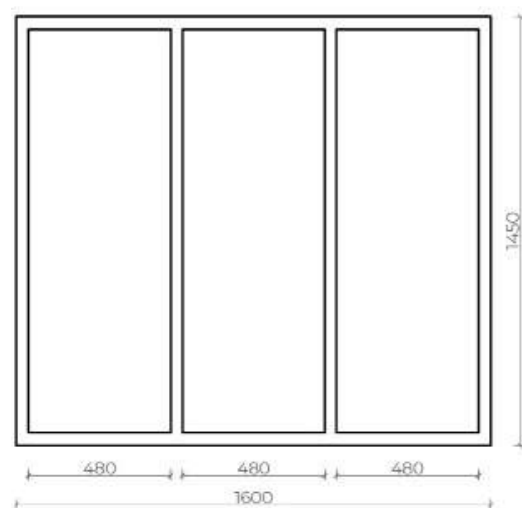

Четырёхстворчатая
Материал профиля: алюминий
Толщина полотна двери: 3 мм

Avalon 8.0

180 x 145 см, (SH00071 арт.)

Четырёхстворчатая
Материал профиля: алюминий
Толщина полотна двери: 3 мм

Avalon 6.0

160 x 145 см, (SH00069 арт.)