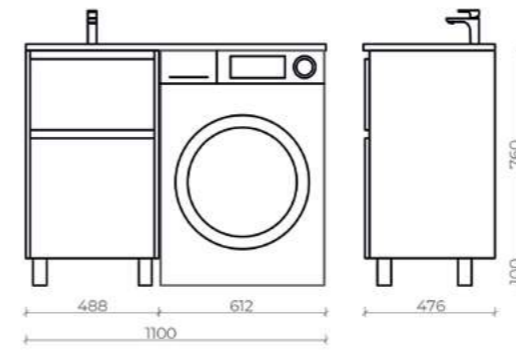

Cafor тумба напольная
ш 110 в 86 г 48

Ориентация тумбы - левая*

19-W110L White