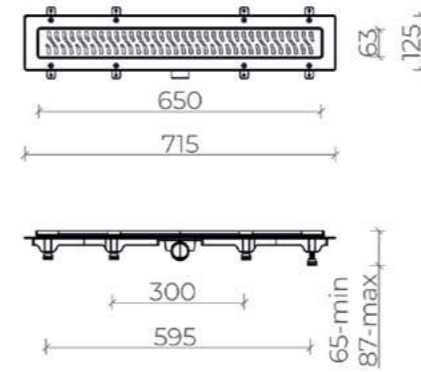

Zigzag

Хром

Черный