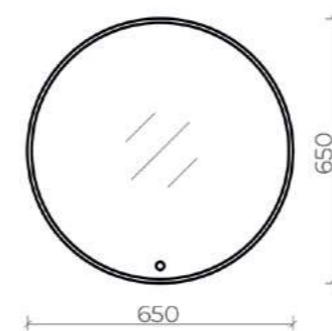

Bella

65 x 65 см, (20-D650B арт.)

Led-подсветка
Сенсорное управление
Зеркало: стекло высшего качества
МО (влагостойкое, минимальное
оптическое искажение)

Elegante

100 x 100 см, (21-D1000E арт.)
120 x 120 см, (25-D1200E арт.)