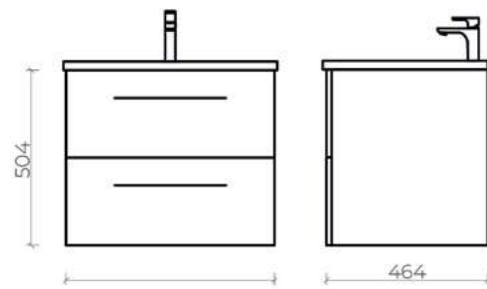

арт.	наим.	цвет
10-1161W	White	
10-1161B	Beton	
10-1161D	Davos	

80 x 50 x 45 см

60 x 50 x 45 см

100 x 50 x 45 см

Ares тумба подвесная
ш 60 в 50 г 45

Возможна комплектация раковиной
в черном и белом цвете*

10-1161W	White	
10-1161B	Beton	
10-1161D	Davos	
Раковина Milano 1376-001-0126		
Раковина Milano 1161-004-0126		