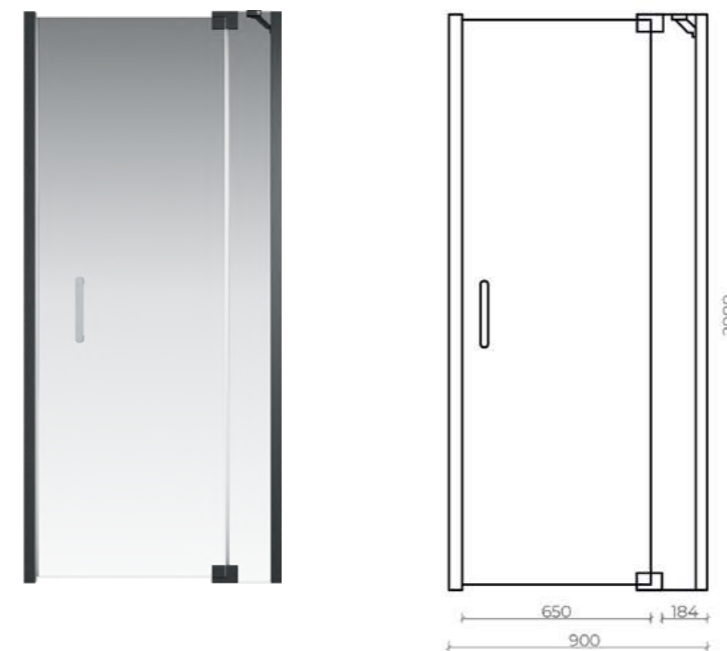

Дверь распашная Tenta

900 x 2000 мм, 890-910 мм - дверь, 184 мм - стекло (123-WTW-90-C-B-8 арт.)
1000 x 2000 мм, 990-1010 мм - дверь, 284 мм - стекло (123-WTW-100-C-B-8 арт.)
1200 x 2000 мм, 1190-1210 мм - дверь, 484 мм - стекло (123-WTW-120-C-B-8 арт.)
1400 x 2000 мм, 1390-1410 мм - дверь, 684 мм - стекло (123-WTW-140-C-B-8 арт.)

Стекло: Прозрачное, 6 мм, EASY CLEAN
Профиль: Черный матовый
Монтаж: Реверсивный (Лево/Правосторонний)