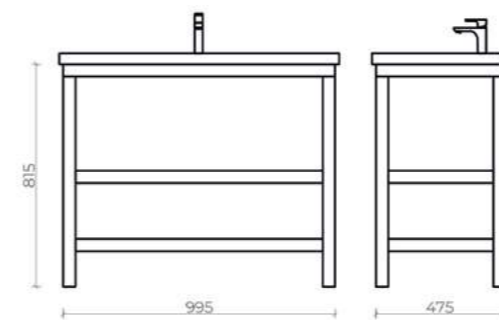

9-1008W Wood

9-1008V Venge

Раковина Taormina Pro 1008-001-0126

Provence тумба напольная
ш 80 в 53 г 52

9-1008W Wood

9-1118V Venge

Раковина Taormina Pro 1118-001-0126

Provence пенал подвесной
ш 35 в 165 г 31