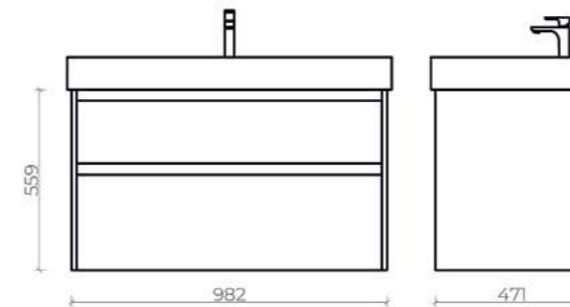

арт.	наим.	цвет
14-1078G	White/ Graphite	

60 x 39 x 52 см

80 x 53 x 52 см

Amelia тумба подвесная
ш 60 в 39 г 52

14-1078G White/
Graphite

Раковина Scala 1078-001-0126

Amelia тумба подвесная
ш 80 в 53 г 52

14-1079G White/
Graphite