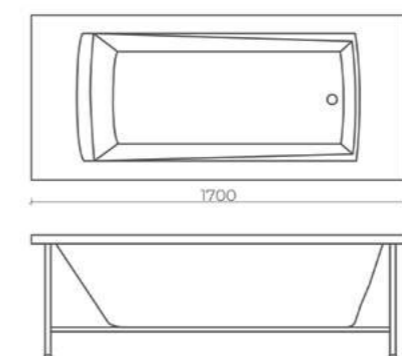

150 x 75 см, объем 225 л, (1-1144 арт.)

100% литьевого акрил
производства Altuglas CN (Франция)
Толщина акрилового листа 4 мм
Поставляется со сварным каркасом

Etna