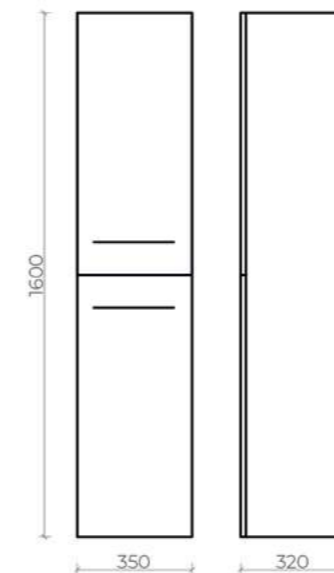

Milano пенал подвесной
ш 35 в 160 г 32

- 50-1035CH Charleston

- 50-1035TR Truffle

- 50-1035SO Sorano