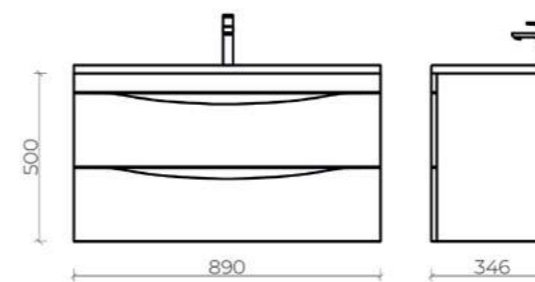

60 x 35 x 50 cm

Ого тумба подвесная
ш 90 в 50 г 35

24-HN90-GR	Gray