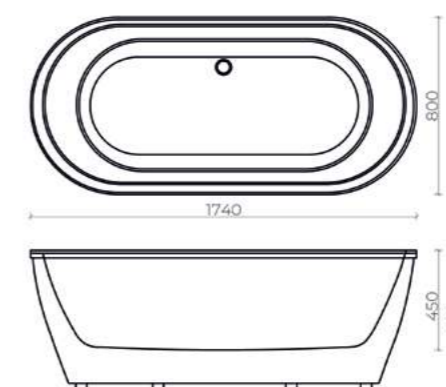

170 x 75 см, объем 225 л, (1-1144 арт.)

Отдельностоящая ванна
100% литьевого акрил
Толщина акрилового листа 4 мм
Каркас и экран приобретаются
отдельно

Доп. опции: подголовник, ручки

Iconica