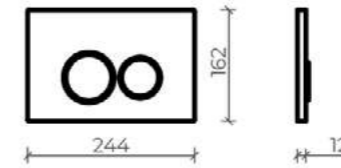

Материал: керамика
Монтаж: напольный

Унитаз - компакт Logan L2

1002-001-L2W White

Материал: керамика
Монтаж: напольный

Унитаз - компакт Cer C3

1003-002Cer-C3W White

Материал: керамика
Монтаж: напольный

SNAP 1.1 - 1.4