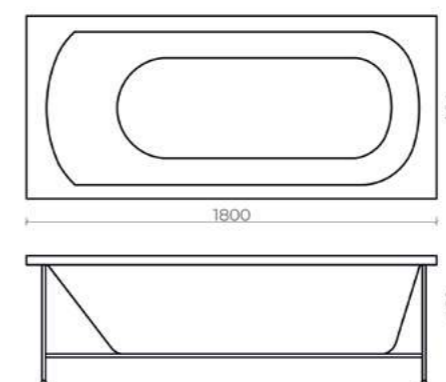

Scala

180 x 80 см, объем 245 л, (1-1155 арт.)

Литьевого акрил производства Altuglas CN (Франция)

Толщина акрилового листа 4 мм

Поставляется со сварным каркасом

Доп. опции: подголовник, слив-перелив

Modalia