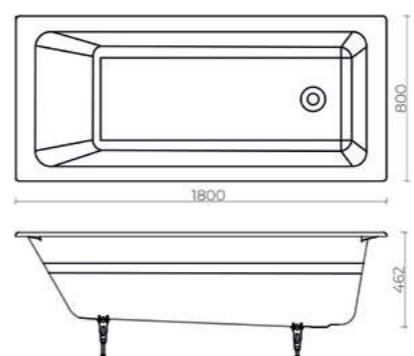

Чугун 9 мм
Покрытие эмаль 3 мм

Доп. опции: комплектножек к чугунным ваннам

Flight

170 x 75 см, объем 185 л, (27-1175 арт.)

Чугун 9 мм
Покрытие эмаль 3 мм

Доп. опции: комплектножек к чугунным ваннам

Strong

150 x 70 см, объем 137 л, (25-1150 арт.)
160 x 70 см, объем 150 л, (25-1160 арт.)
170 x 70 см, объем 160 л, (25-1170 арт.)
170 x 80 см, объем 160 л, (25-1178 арт.)
180 x 80 см, объем 255 л, (25-1180 арт.)