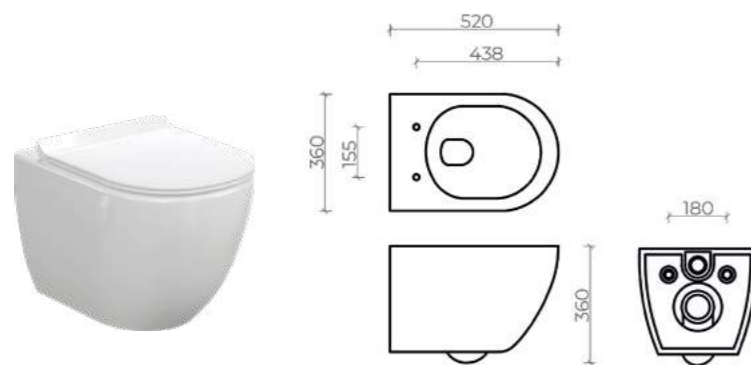

ELEMENT 6.0

1006-6.0-EIW White

Материал: санитарный фарфор
Монтаж: подвесной