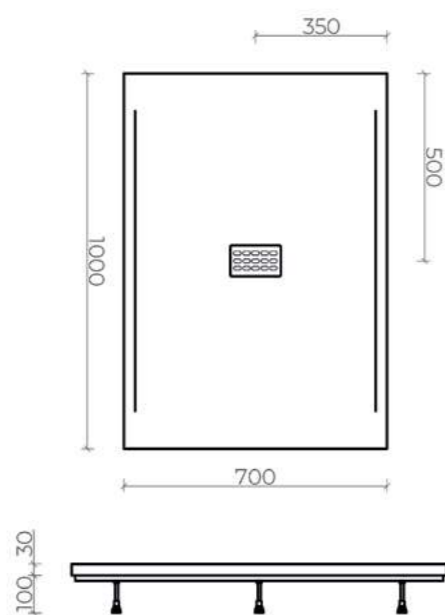

Etna

Белый

Графит

Черный

100% литевой мрамор
Покрытие - гелькоут

арт.	A	B	C	C1
2-0004	1000	700	350	500
2-0006	1000	800	400	500
2-0008	1000	900	450	500
2-0010	1200	700	350	600
2-0001	1200	800	400	600
2-0013	1200	900	450	600
2-0014	1400	700	350	700
2-0016	1400	800	400	700
2-0018	1400	900	450	700
2-0020	1600	700	350	800
2-0022	1600	800	400	800
2-0024	1600	900	450	800