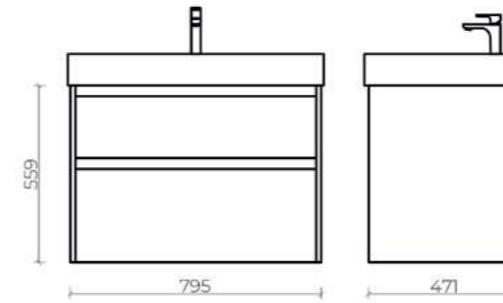

арт.	наим.	цвет
14-1078G	White/ Graphite	

60 x 39 x 52 см

80 x 53 x 52 см

Amelia тумба подвесная
ш 60 в 39 г 52

14-1078G White/
Graphite

Раковина Scala 1078-001-0126

Amelia тумба подвесная
ш 80 в 53 г 52

14-1079G White/
Graphite