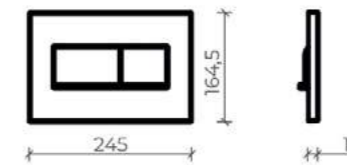

SNAP 2.13 - 2.18

KL-CR-733-0

KL-CR-733-1

KL-CR-733-2

KL-CR-733-3

KL-CR-733-4

KL-CR-733-5

Легко снимать и подключать
Эргономичный дизайн
Экономичный режим смыва