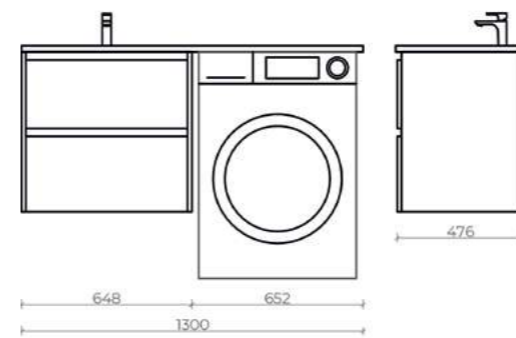

Cafor тумба подвесная
ш 130 в 86 г 48

Ориентация тумбы - левая*

19-W130L White