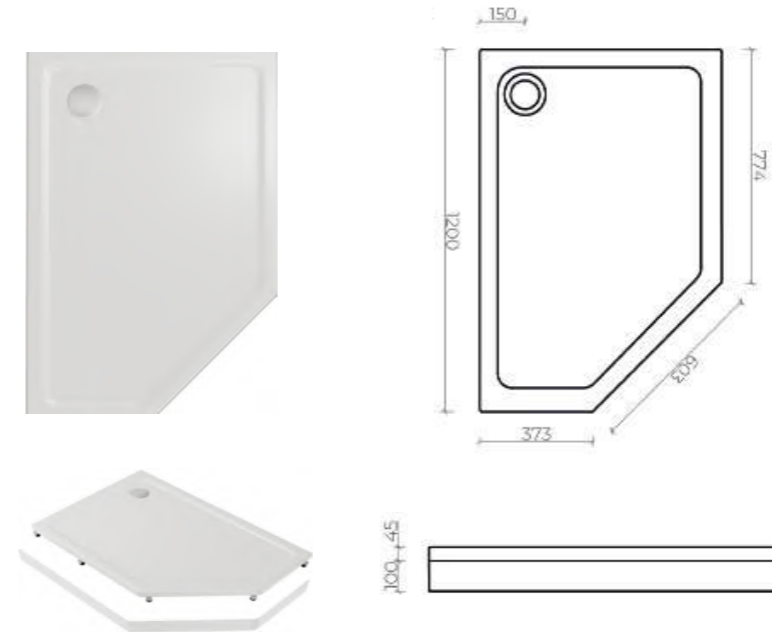

Стекло: Прозрачное, 6 мм, EASY CLEAN
Профиль: Черный матовый
Монтаж: Реверсивный (Левосторонний/Правосторонний)

Olimpos

Белый

100% литевой акрил
 Антискользящее покрытие
 Дополнительно усилен листом ДСП

арт.	Ширина (А), см	Глубина (В), см	Высота, см
6-1001	90	80	5
6-1003	100	70	5
6-1005	100	80	5
6-1007	110	70	5
6-1009	110	80	5
6-1011	120	80	5
6-1013	120	90	5
6-1015	130	80	5
6-1017	130	90	5
6-1019	140	80	5
6-1021	140	90	5

Ferum

Белый

100% литевой акрил
 Антискользящее покрытие
 Дополнительно усилен листом ДСП

арт.	Ширина (А), см	Глубина (В), см	Высота, см
9-1001	80	80	5
9-1003	90	90	5
9-1005	100	100	5
8-1008	120	80	5

Pegas