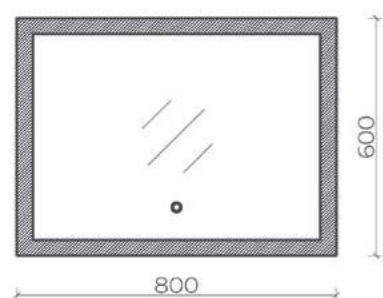

Tivoli

60 x 80 см, (6-800600T арт.)
80 x 100 см, (6-1000800T арт.)

Led-подсветка
Зеркало: стекло высшего качества
МО (влагостойкое, минимальное
оптическое искажение)