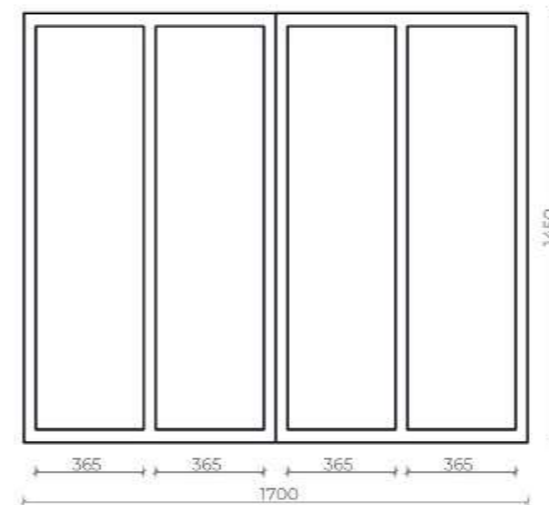

Avalon 2.0

170 x 145 см, (SH00065 арт.)

Четырёхстворчатая
Материал профиля: алюминий
Толщина полотна двери: 3 мм