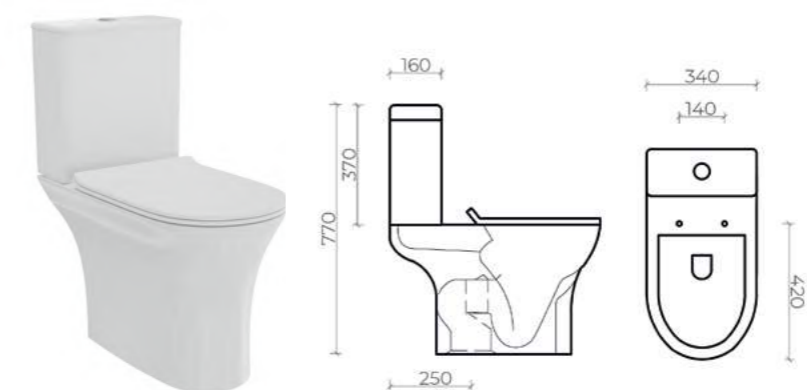

Унитаз - компакт Cer C3

1003-002Cer-C3W White

Материал: керамика
Монтаж: напольный