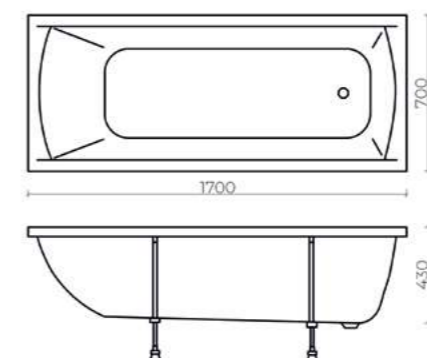

150 x 70 см, объем 154 л, (9-15070 арт.)

170 x 70 см, объем 184 л, (9-17070 арт.)

170 x 75 см, объем 190 л, (9-17075 арт.)

180 x 75 см, объем 210 л, (9-18075 арт.)

100% литьевого акрил

Толщина акрилового листа 4 мм

Каркас и экран приобретаются отдельно

Доп. опции: подголовник, ручки

Solly