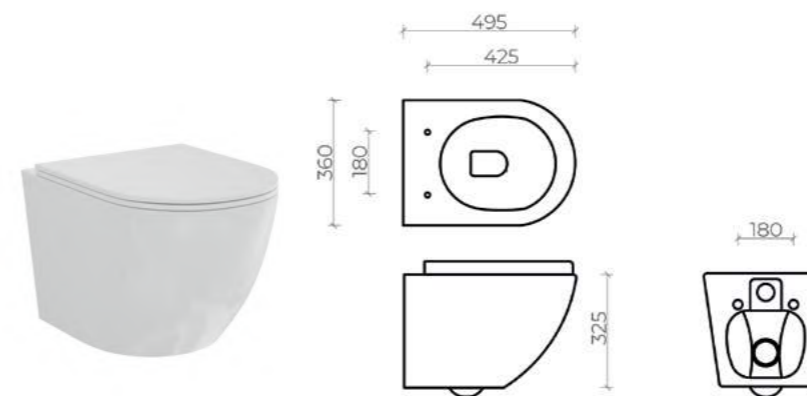

Cer C1 Plus

1001-002Cer-C1W\1 White

Материал: керамика
Монтаж: подвесной