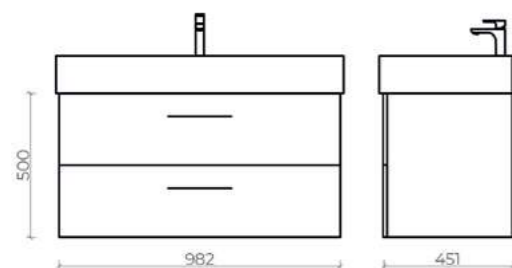

Tivoli тумба подвесная
ш 100 в 50 г 45

8-1378W	White	
8-1378S	Soft	
8-1378BA	Bamenda	

2. Раковина Milano 1378-001-0126

50-1035W	White	
50-1035S	Soft	
50-1035BA	Bamenda