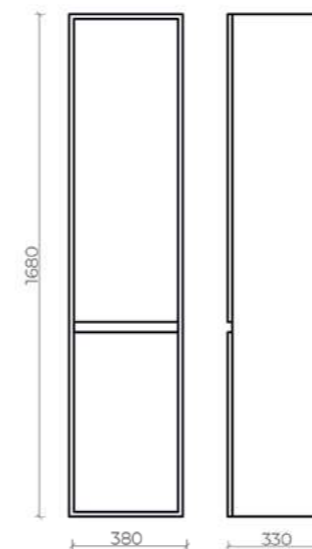

14-1035G White/
Graphite