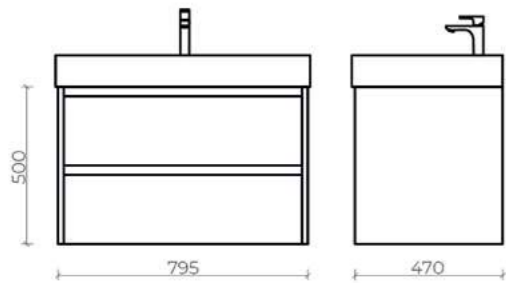

Scala тумба подвесная
ш 80 в 50 г 47

3-1078W White

Раковина Scala 1078-001-0126