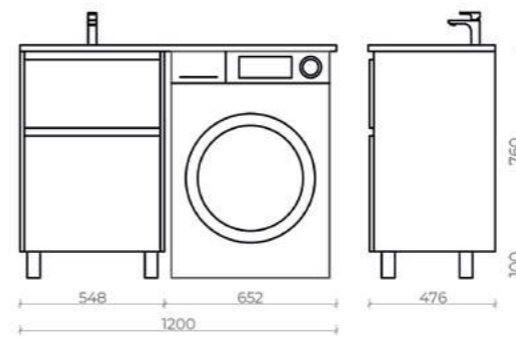

Cafor тумба напольная
ш 120 в 86 г 48

Ориентация тумбы - левая*

19-W120L White