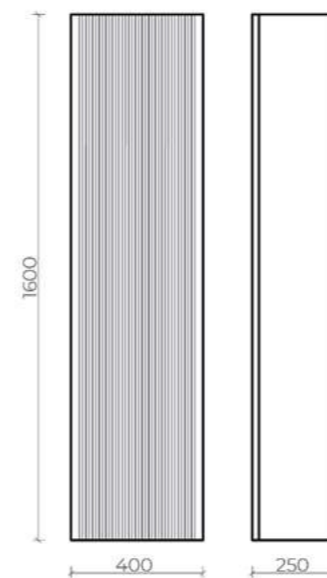

Luna пенал подвесной
ш 40 в 160 г 25

Ориентация пенала - правая

17-PenIV40R	Ivory	
17-PenBI40R	Blue	

Ориентация пенала - левая

17-PenIV40L	Ivory	
17-PenBI40L	Blue