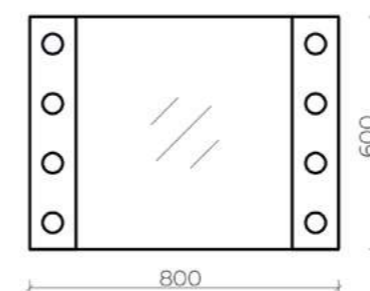

Arte

55 x 88 см, (23-800550A арт.)

Лампочки в комплект не входят*

Led-подсветка
 Зеркало: стекло высшего качества
 МО (влагостойкое, минимальное
 оптическое искажение)

Arte

60 x 80 см, (22-800600A арт.)

Led-подсветка
 Зеркало: стекло высшего качества
 МО (влагостойкое, минимальное
 оптическое искажение)