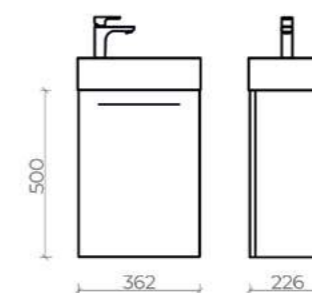

Технические характеристики

Компактная подвесная тумба Pollino
Производство - Австрия
Материал корпуса - ЛДСП
Раковина Milano - производство Турция
(раковины представлены
в двух расположениях смесителя)
ГАРАНТИЯ 2 ГОДА

арт.	наим.	цвет
15-1418-1419W	White	
15-1418-1419S	Soft	
15-1418-1419B	Beton	
15-1418-1419TR	Truffle	

Раковина Milano 1418-001-0126