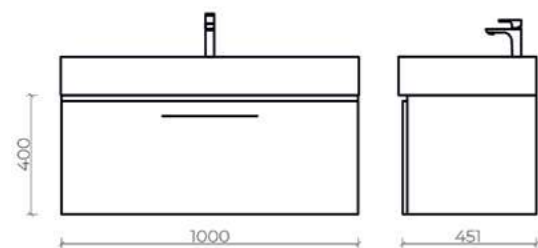

Milano тумба подвесная
ш 100 в 40 г 45

- 5-1378CH Charleston

- 5-1378TR Truffle

- 5-1378SO Sorano

- Раковина Milano 1378-001-0126