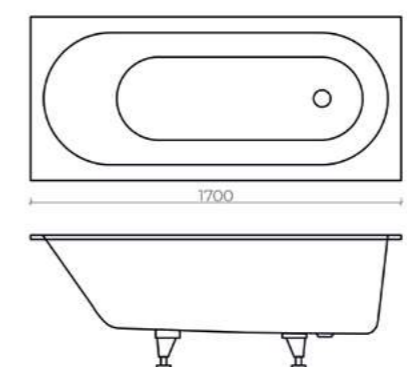

170 x 75 см, объем 239 л, (21-1111 арт.)

100% литьевого мрамор
Поставляется в комплекте с каркасом

Доп. опции: подголовник, экран