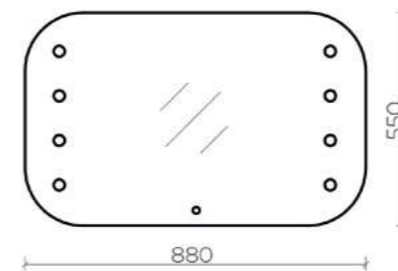

Arte

55 x 88 см, (23-800550A арт.)

Лампочки в комплект не входят*

Led-подсветка
Зеркало: стекло высшего качества
МО (влагостойкое, минимальное
оптическое искажение)