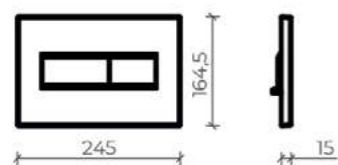

SNAP 2.7 - 2.12

KL-CR-732-0

KL-CR-732-1

KL-CR-732-2

KL-CR-732-3

KL-CR-732-4

KL-CR-732-5

Легко снимать и подключать
Эргономичный дизайн
Экономичный режим смыва