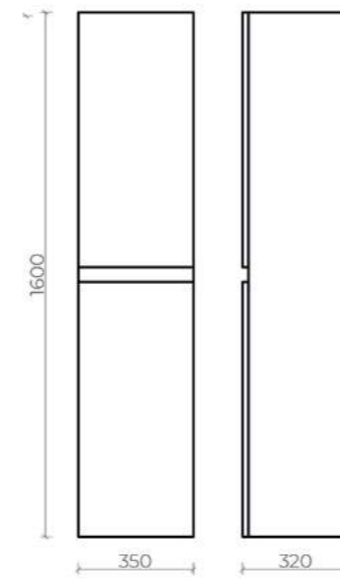

Scala пенал подвесной
ш 35 в 160 г 32

3-1035W White