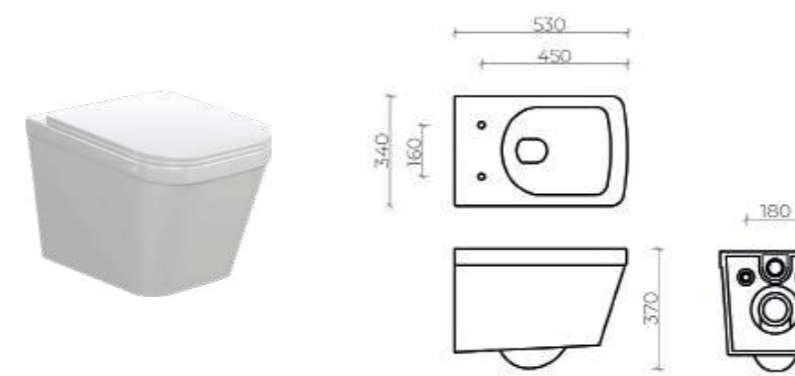

Graphite

ELEMENT 1.0

1001-1.0-EIW White 

Материал: санитарный фарфор
Монтаж: подвесной

ELEMENT 2.0

1002-2.0-EIW White 

Материал: санитарный фарфор
Монтаж: подвесной

ELEMENT 3.0