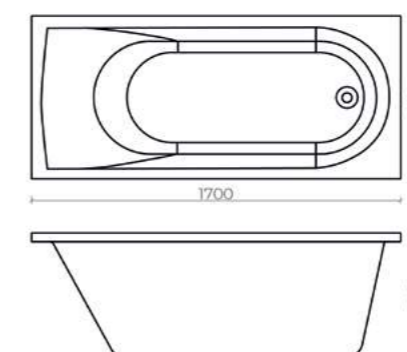

170 x 75 см, объем 203 л, (17-15075 арт.)

100% литьевого мрамор
Изготовлено из особо ударопрочного и устойчивого к царапинам материала Quarryl
Экран приобретаются отдельно

Доп. опции: подголовник, экран

Present