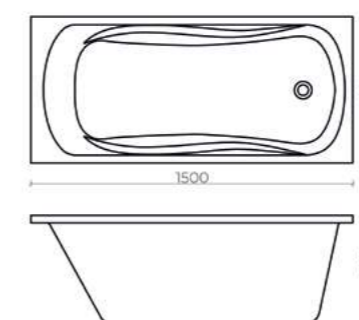

Etna

150 x 70 см, объем 175 л, (1-1122 арт.)
170 x 70 см, объем 215 л, (1-1133 арт.)
170 x 75 см, объем 245 л, (1-1134 арт.)

100% литьевого акрил
производства Altuglas CN (Франция)
Толщина акрилового листа 4 мм
Поставляется со сварным каркасом

Classio

150 x 70 см, объем 132 л, (10-15070 арт.)
 160 x 70 см, объем 150 л, (10-16070 арт.)
 170 x 70 см, объем 168 л, (10-17070 арт.)

Литьевой акрил производства Lucite (Англия)
 Толщина акрилового листа 4 мм
 Поставляется со сварным каркасом