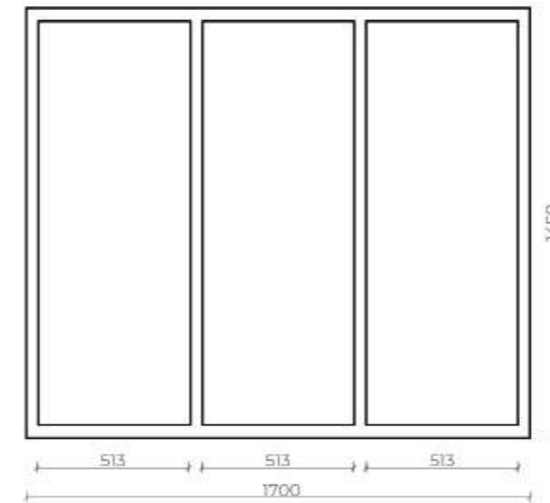

Avalon 1.0

170 x 145 см, (SH00064 арт.)

Трёхстворчатая
Материал профиля: алюминий
Толщина полотна двери: 3 мм