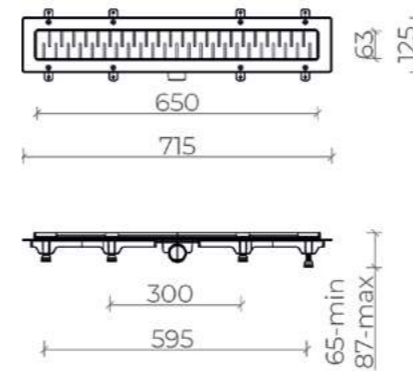

Snake

Хром

Черный