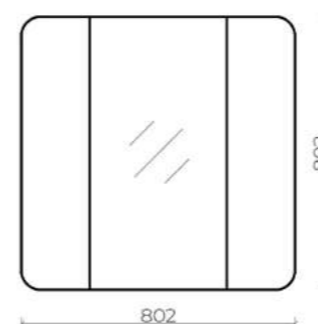

Stella

80,2 x 80,2 см, (16-CRE80 арт.)
80,2 x 100 см, (16-CRE100 арт.)

Покрытие корпуса - эмаль
Зеркало: стекло высшего качества
МО (влагостойкое, минимальное
оптическое искажение)