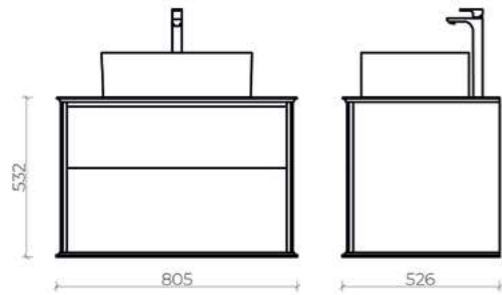

Stella тумба подвесная
ш 80 в 53 г 52

16-CRE50/80/ White

Раковина Dreja Джой 641945