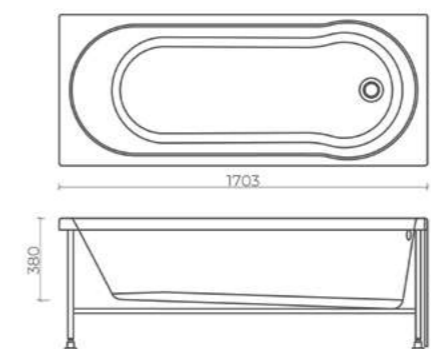

Доп. опции: подголовник, экран

Present

170 x 75 см, объем 239 л, (21-1111 арт.)

100% литьевого мрамор
 Поставляется в комплекте с каркасом

Доп. опции: подголовник, экран

Alba

150 x 70 см, объем 165 л, (1-4977 арт.)
170 x 70 см, объем 200 л, (1-4976 арт.)