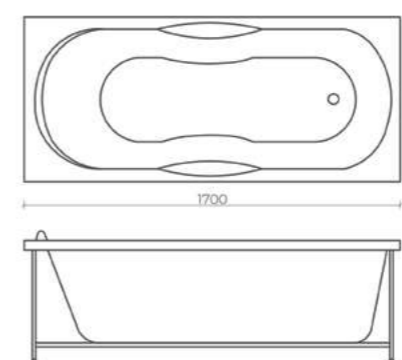

150 x 70 см, объем 175 л, (1-1122 арт.)
170 x 70 см, объем 215 л, (1-1133 арт.)
170 x 75 см, объем 245 л, (1-1134 арт.)

100% литьевого акрил
производства Altuglas CN (Франция)
Толщина акрилового листа 4 мм
Поставляется со сварным каркасом