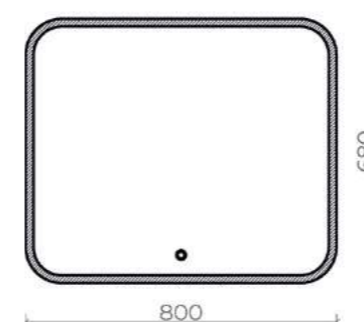

Milano

68 x 80 см, (1-800680M арт.)
68,5 x 91,5 см, (1-915685M арт.)
80 x 120 см, (1-1200700M арт.)

Led-подсветка
Зеркало: стекло высшего качества
МО (влагостойкое, минимальное
оптическое искажение)