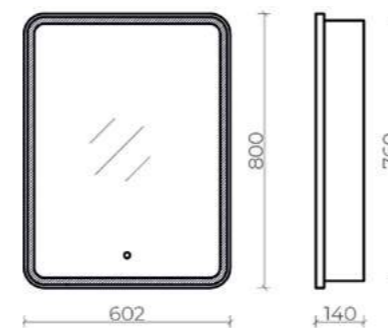

Dea

60 x 150 см, (23-6001500D арт.)

Материал корпуса - алюминий
 Зеркало: стекло высшего качества
 MO (влагостойкое, минимальное
 оптическое искажение)

Attento

60 x 84 см, (18-840140A арт.)

Зеркальный шкаф
Сенсорное управление
Зеркало: стекло высшего качества
МО (влагостойкое, минимальное
оптическое искажение)