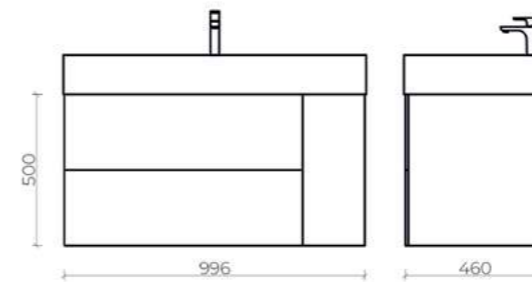

20-W80

White

20-VI80

Viridian

20-G80

Graphite

Element тумба подвесная
ш 100 в 46 г 50