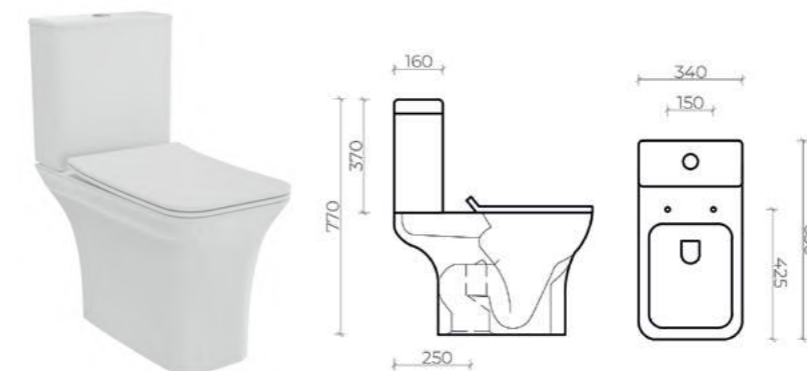

Cer C1 Plus

1001-002Cer-C1W\1 White

Материал: керамика
Монтаж: подвесной

Унитаз - компакт Logan L1

1002-011-L2W White

Материал: керамика
Монтаж: напольный

Унитаз - компакт Cer C2

1002-002Cer-C2W White