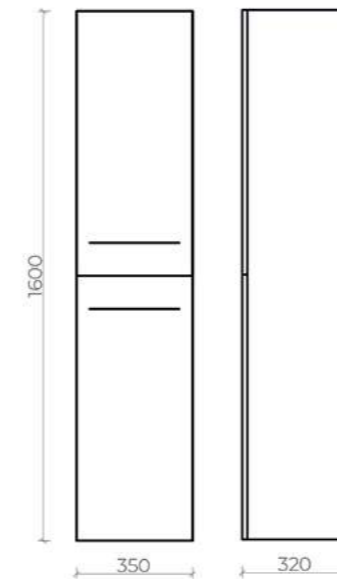

Ares пенал подвесной
ш 35 в 160 г 32

50-1035W	White	
50-1035B	Beton	
50-1035D	Davos