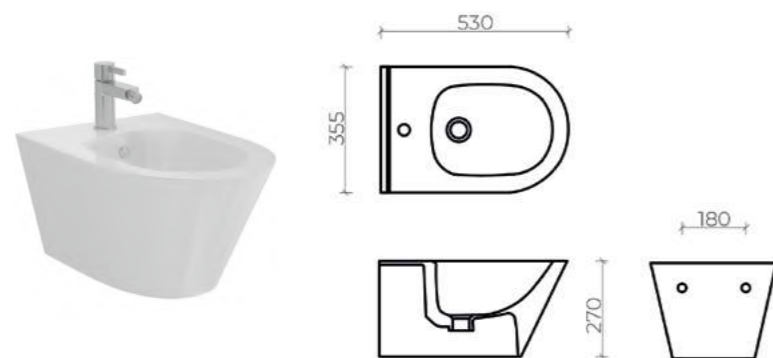

Материал: керамика
Монтаж: подвесной

Logan L3

1003-001-L3W White 

1003-002-L3BLMAT Black 

Материал: керамика
Монтаж: подвесной

Биде Logan L3

SH00070 White

Материал: керамика
Монтаж: подвесной