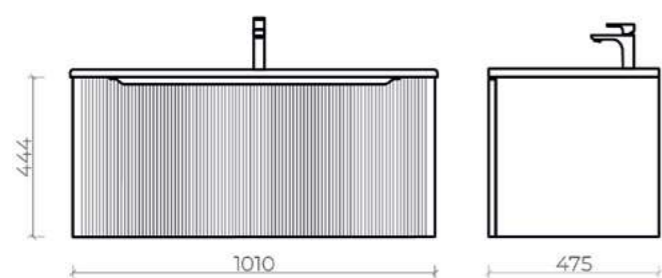

Luna тумба подвесная
ш 100 в 53 г 52

17-IV100	Ivory	
17-BI100	Blue	
Раковина Milano 1105-001-0126