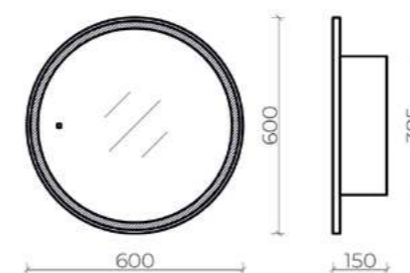

60 x 60 см, (17-D600WH арт.)

Зеркальный шкаф
Led-подсветка
Зеркало: стекло высшего качества
МО (влагостойкое, минимальное
оптическое искажение)