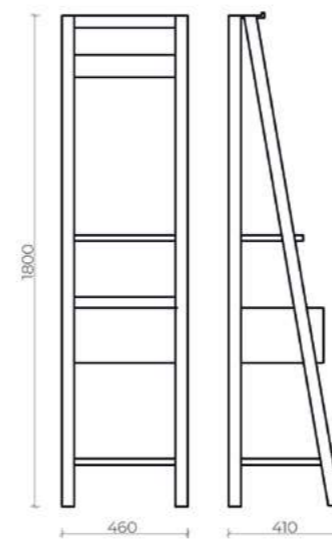

9-1118WF Wood

9-1118VF Venge

Раковина Taormina Pro 1118-001-0126

Provence Family пенал подвесной
ш 35 в 165 г 31

9-1050W Wood

9-1050V Venge

Venezia

57 x 77 см, (11-570770V арт.)