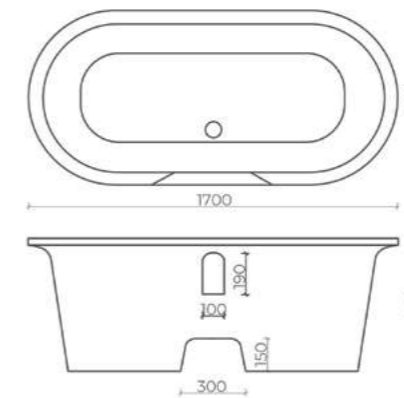

Aurora

- 8-1111 Белый ●

- 8-1112 Белый / Серый ●

- 8-1113 Белый / Черный ●

170 x 80 см, объем 219 л
Отдельностоящая ванна
100% литьевого мрамор
Толщина дна ванны 20-30 мм

Corsica