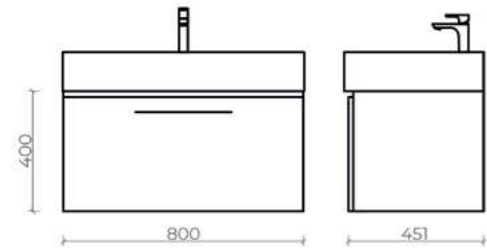

Milano тумба подвесная
ш 80 в 40 г 45

- 5-1377CH Charleston

- 5-1377TR Truffle

- 5-1377SO Sorano

- Раковина Milano 1377-001-0126

Комплектация двойной раковиной

- 5-1393-1394CH Charleston

- 5-1393-1394TR Truffle

- 5-1393-1394SO Sorano

- Раковина Milano 1393-001-0126