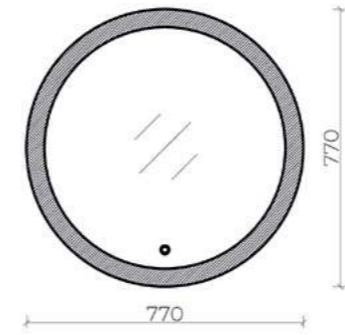

Alpina

77 x 77 см, (13-D770 арт.)

Led-подсветка
Сенсорное управление
Зеркало: стекло высшего качества
МО (влагостойкое, минимальное
оптическое искажение)

Etna

55 x 80 см, (8-550800E арт.)