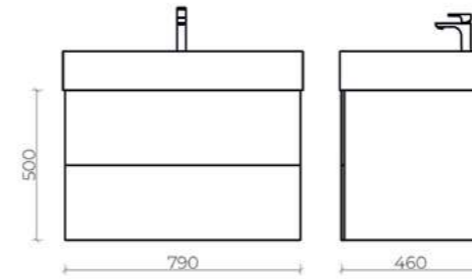

арт.	наим.	цвет
20-W80	White	
20-VI80	Viridian	
20-G80	Graphite	

100 x 46 x 50 см

80 x 46 x 50 см

120 x 46 x 50 см

Element тумба подвесная
ш 80 в 46 г 50

20-W80

White

20-VI80