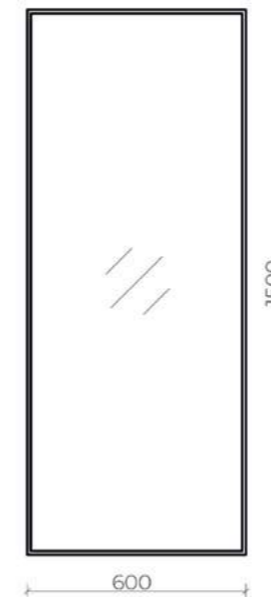

Dea

60 x 150 см, (23-6001500D арт.)

Материал корпуса - алюминий
Зеркало: стекло высшего качества
MO (влагостойкое, минимальное
оптическое искажение)