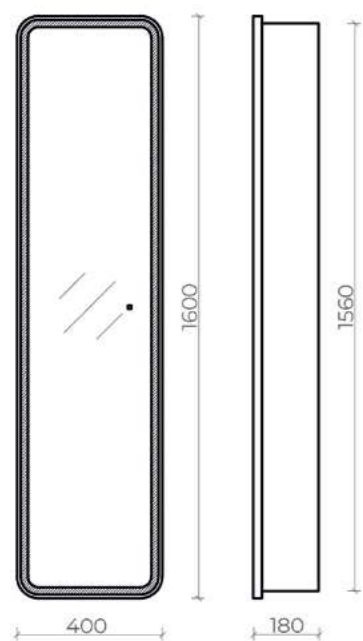

Zoe 2

60 x 80 см, (16-602800Z арт.)

Зеркальный шкаф
Led-подсветка
Зеркало: стекло высшего качества
МО (влагостойкое, минимальное
оптическое искажение)

Zoe

80 x 80 см, (16-805800Z арт.)

Зеркальный шкаф
Led-подсветка
Зеркало: стекло высшего качества
МО (влагостойкое, минимальное
оптическое искажение)

Tour

60 x 60 см, (17-D600WH арт.)

Зеркальный шкаф
Led-подсветка
Зеркало: стекло высшего качества
МО (влагостойкое, минимальное
оптическое искажение)

Eles

80 x 100 см, (20-1000800WH арт.)

Зеркальный шкаф
Led-подсветка
Зеркало: стекло высшего качества
МО (влагостойкое, минимальное
оптическое искажение)

Rainfall

60 x 90 см, (22-900600WH арт.)

Зеркальный шкаф
Led-подсветка
Зеркало: стекло высшего качества
МО (влагостойкое, минимальное
оптическое искажение)

Marsel

40 x 160 см, (21-4001600WH арт.)

Зеркальный шкаф
Led-подсветка
Зеркало: стекло высшего качества
МО (влагостойкое, минимальное
оптическое искажение)