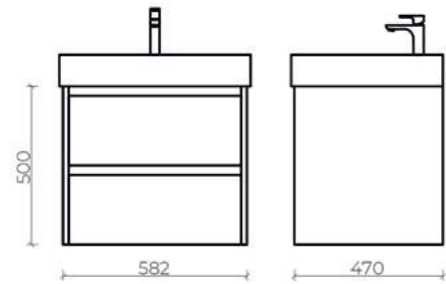

арт.	наим.	цвет
3-1077W	White	

80 x 50 x 47 см

60 x 50 x 47 см

100 x 50 x 47 см

Scala тумба подвесная
ш 60 в 50 г 47

3-1077W White

Раковина Scala 1077-001-0126

Scala пенал подвесной
ш 35 в 160 г 32