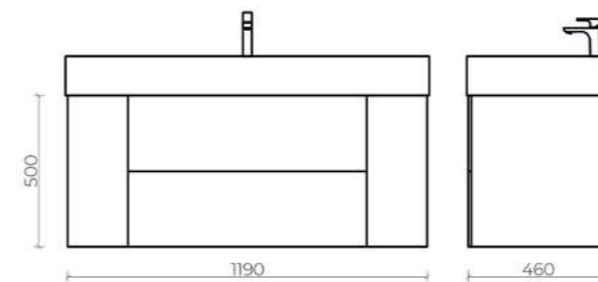

20-W100

White

20-VI100

Viridian

20-G100

Graphite

Element тумба подвесная
ш 120 в 46 г 50