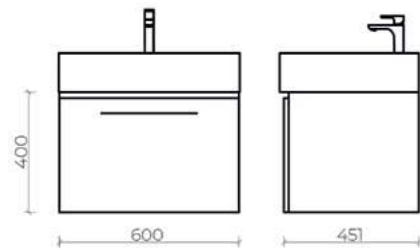

арт.	наим.	цвет
5-1376CH	Charleston	
5-1376TR	Truffle	
5-1376SO	Sorano	

80 x 40 x 45 см

60 x 40 x 45 см

100 x 40 x 45 см

120 x 40 x 45 см

Milano тумба подвесная
ш 60 в 40 г 45

- 5-1376CH Charleston

- 5-1376TR Truffle