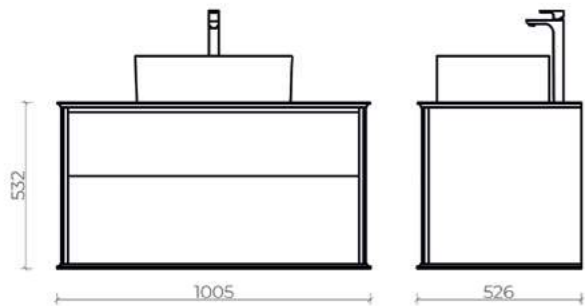

Stella тумба подвесная
ш 100 в 53 г 52

16-CRE50/100/ White

Раковина Dreja Джой 641945