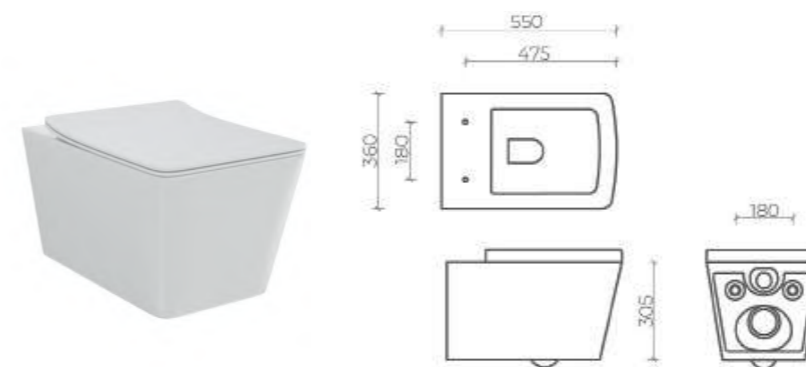

Logan L1

1001-001-L1W White 

1001-003-L1GMAT Gray 

1001-002-L1BLMAT Black 

Материал: керамика
Монтаж: подвесной

Logan L2

1002-001L2W White 

1002-002-L2BLMAT Black 