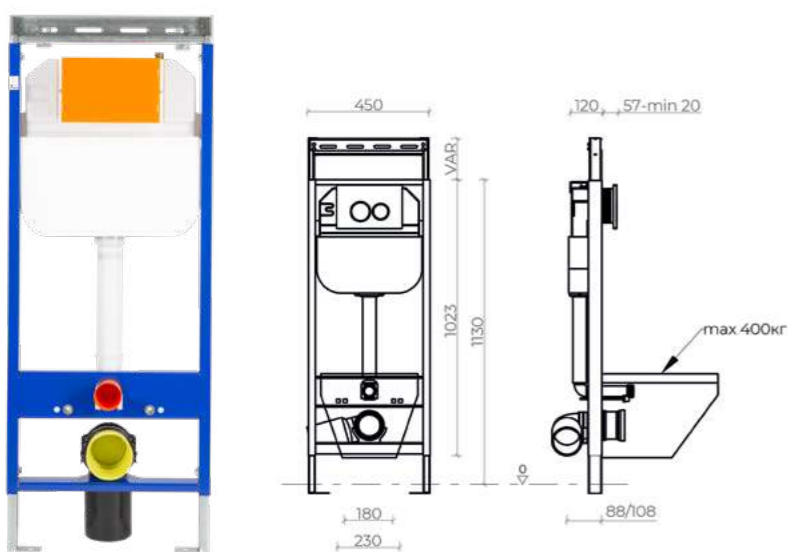

Инсталляция Standart 1.1

INST-CR-1.1

Для подвесных унитазов
Быстрое и тихое наполнение
Фронтальный и угловой монтаж
Простота сборки и обслуживания
Подходит для сложных оснований
Макс. нагрузка 400 кг