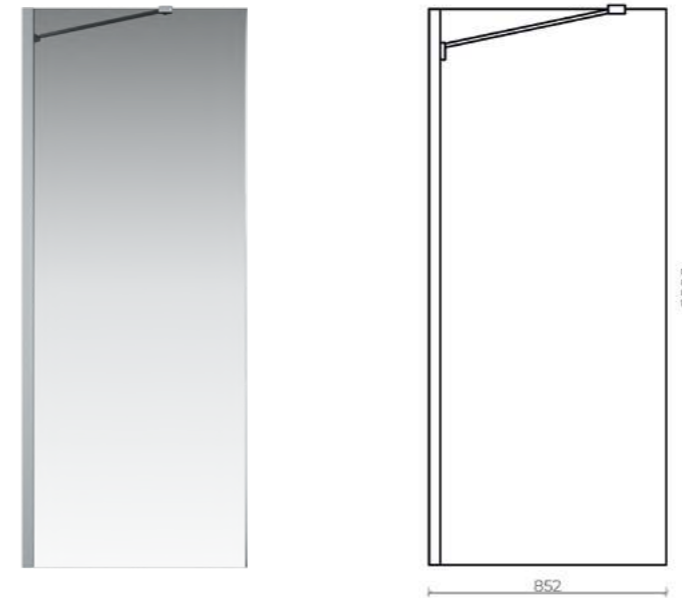

1400 x 2000 мм, 693 мм- дверь, 612 -
стекло (122-WTW-140-C-B-6 арт.)

Стекло: Прозрачное, 6 мм, EASY CLEAN

Профиль: Черный матовый

Монтаж: Реверсивный (Лево/
Правосторонний)

Боковое стекло Nota

800 x 2000 мм, 726 мм- стекло
(122-SP-800-C-CH-6 арт.)
900 x 2000 мм, 826 мм - стекло
(122-SP-900-C-CH-6 арт.)