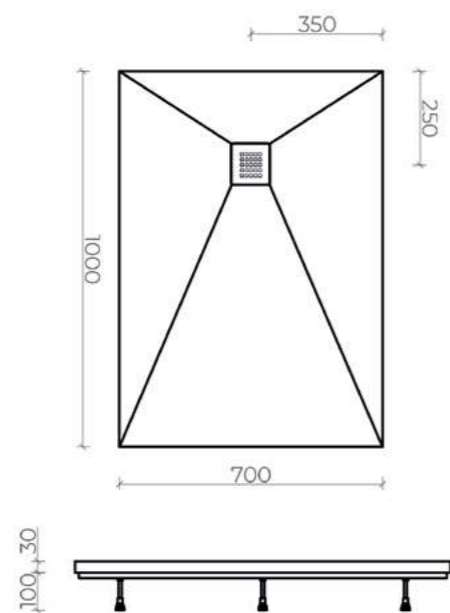

Ares

Белый

Графит

Черный

100% литевой мрамор
Покрытие - гелькоут

арт.	A	B	C	C1
1-0004	1000	700	350	250
1-0006	1000	800	400	250
1-0008	1000	900	450	250
1-0010	1200	700	350	300
1-0001	1200	800	400	300
1-0012	1200	900	450	300
1-0014	1400	700	350	350
1-0016	1400	800	400	350
1-0018	1400	900	450	350
1-0020	1600	700	350	400
1-0022	1600	800	400	400
1-0024	1600	900	450	400