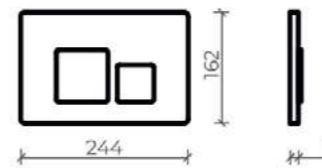

KL-CR-1.1-CH

KL-CR-1.3-BL

KL-CR-1.3-BL

KL-CR-1.4-BL

Легко снимать и подключать
Эргономичный дизайн
Экономичный режим смыва

SNAP 1.5 - 1.6

KL-CR-1.5-WH

KL-CR-1.6-CH