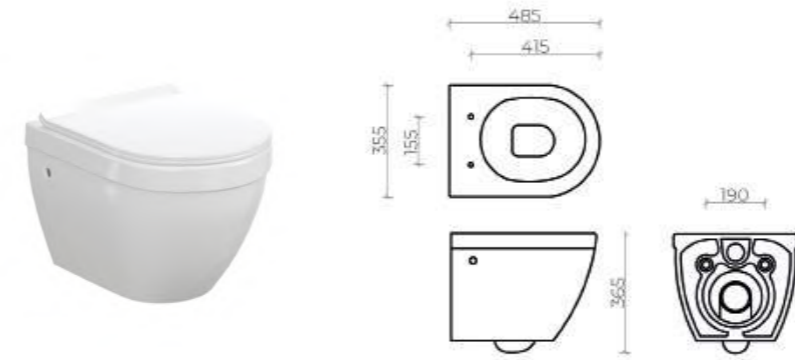

ELEMENT 1.0

1001-1.0-EIW White

Материал: санитарный фарфор
Монтаж: подвесной