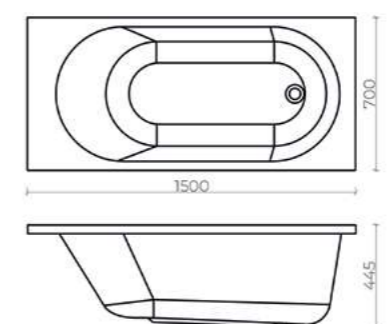

180 x 75 см, объем 210 л, (9-18075 арт.)

100% литьевого акрил

Толщина акрилового листа 4 мм

Каркас и экран приобретаются отдельно

Доп. опции: подголовник, ручки

Solly

170 x 75 см, объем 270 л, (15-17075 арт.)