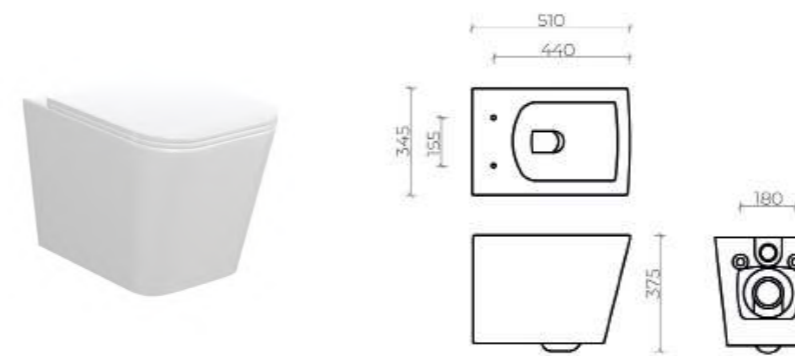

Graphite

ELEMENT 1.0

1001-1.0-EIW White 

Материал: санитарный фарфор
Монтаж: подвесной

ELEMENT 2.0

1002-2.0-EIW White 

Материал: санитарный фарфор
Монтаж: подвесной

ELEMENT 3.0