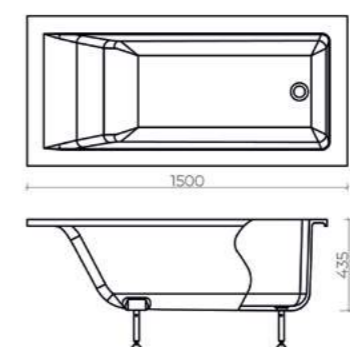

Venezia

150 x 70 см, объем 174 л, (1-1111 арт.)
160 x 70 см, объем 192 л, (1-1112 арт.)
170 x 70 см, объем 208 л, (1-1113 арт.)
170 x 80 см, объем 240 л, (1-1114 арт.)
180 x 80 см, объем 257 л, (1-1116 арт.)

100% литьевого мрамор
Толщина дна ванны 26 мм
Ножки приобретаются отдельно

Доп. опции: подголовник, экран

Fresh