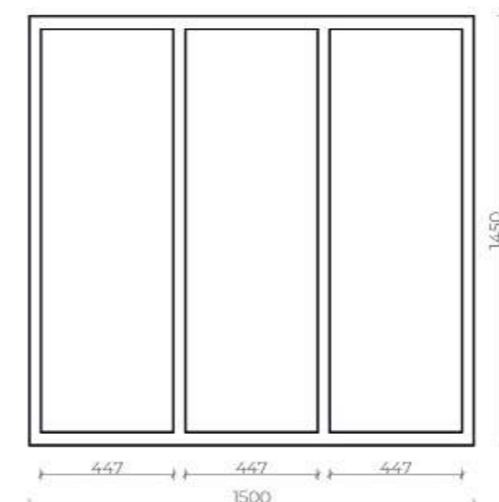

Avalon 3.0

150 x 145 см, (SH00066 арт.)

Трёхстворчатая
Материал профиля: алюминий
Толщина полотна двери: 3 мм