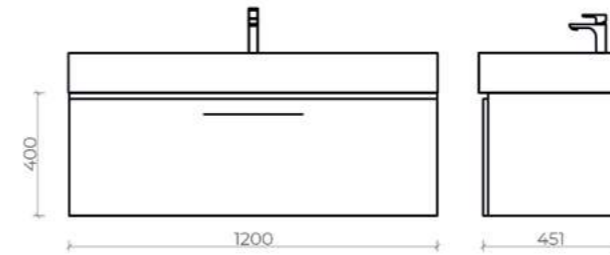

60 x 40 x 45 см

100 x 40 x 45 см

Milano тумба подвесная
ш 120 в 40 г 45

Комплектация одинарной раковиной

- 5-1393-1394CH Charleston

- 5-1393-1394TR Truffle

- 5-1393-1394SO Sorano

- Раковина Milano 1394-001-0126