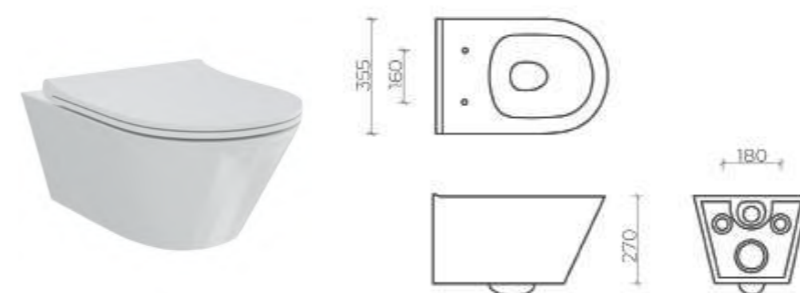

Logan L3

1003-001-L3W White

1003-002-L3BLMAT Black

Материал: керамика
Монтаж: подвесной