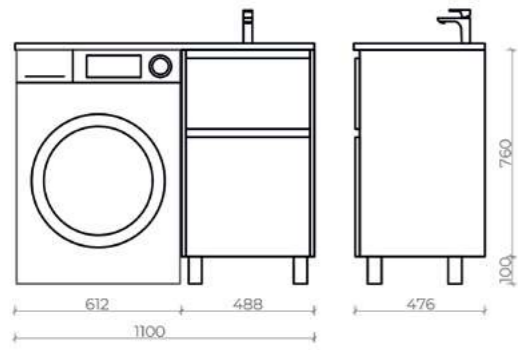

арт.	наим.	цвет
19-W110R	White	

120 x 86 x 48 см

110 x 86 x 48 см

130 x 86 x 48 см

Cafor тумба напольная
ш 110 в 86 г 48

Ориентация тумбы - правая*

19-W110R White

Cafor тумба напольная
ш 110 в 86 г 48