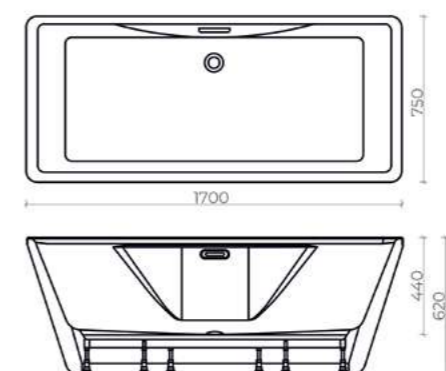

Iconica

170 x 75 см, объем 270 л, (15-17075 арт.)

Отдельностоящая ванна
100% литьевого акрил
Толщина акрилового листа 4 мм
Поставляется со сварным каркасом

Доп. опции: подголовник, ручки

Edge

150 x 70 см, объем 167 л, (26-1150 арт.)
170 x 70 см, объем 195 л, (26-1170 арт.)