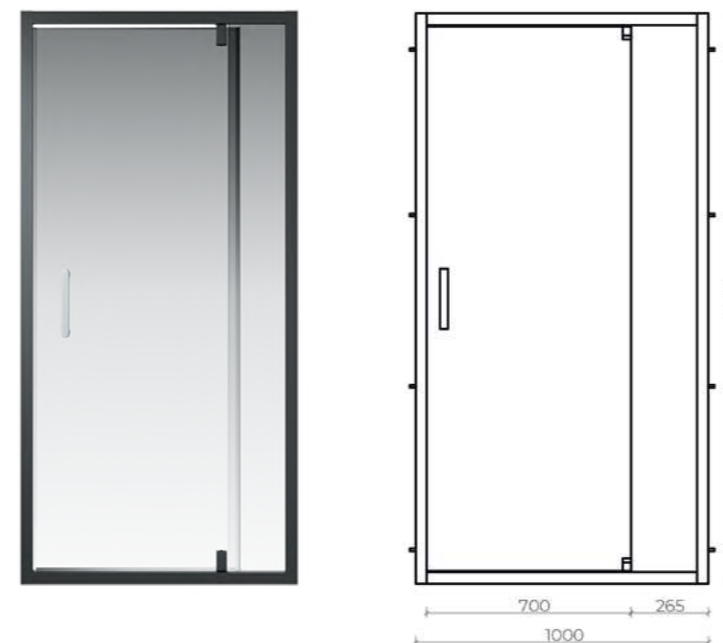

900 x 1950 мм (арт. 121-WTW-900-
C-B-6 (260064))

1000 x 1950 мм (арт. 121-WTW-100-
C-B-6 (260065))

1200 x 1950 мм (арт. 121-WTW-120-
C-B-6 (260066))

1400 x 1950 мм (арт. 121-WTW-140-
C-B-6 (260067))

Стекло: Прозрачное, 6 мм, EASY CLEAN

Профиль: Черный матовый

Монтаж: Реверсивный (Левосторонний/Правосторонний)

Боковое стекло Astra