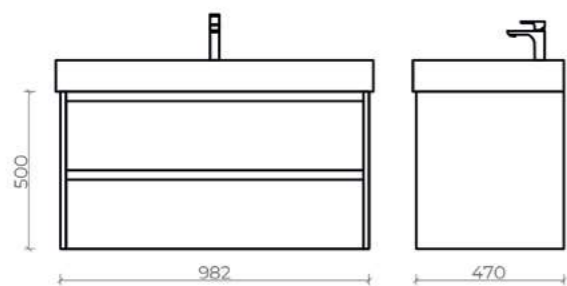

3-1035W White

Scala тумба подвесная
ш 80 в 50 г 47

3-1078W White

Раковина Scala 1078-001-0126

Scala тумба подвесная
ш 100 в 50 г 47

3-1079W White

Раковина Scala 1079-001-0126

Технические характеристики