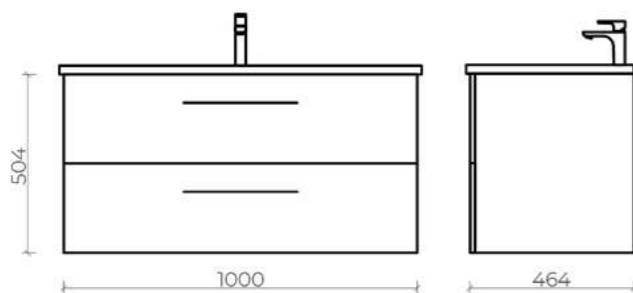

Ares тумба подвесная
ш 100 в 50 г 45

Возможна комплектация раковиной
в черном и белом цвете*

10-1105W	White	
10-1105B	Beton	
10-1105D	Davos	
Раковина Milano 1378-001-0126		
Раковина Milano 1105-004-0126