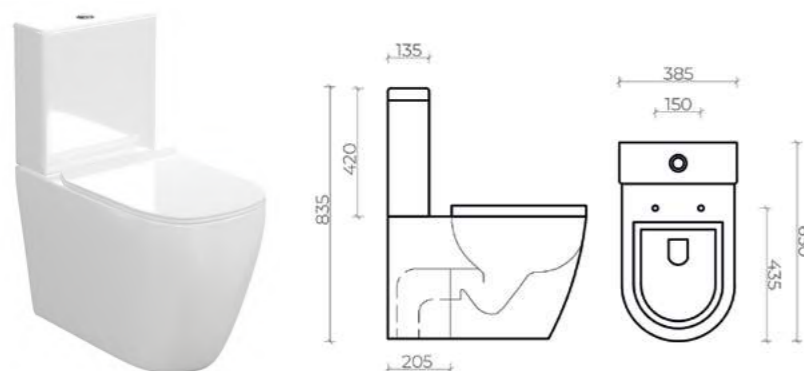

Унитаз - компакт Logan L1

1002-011-L2W White

Материал: керамика
Монтаж: напольный