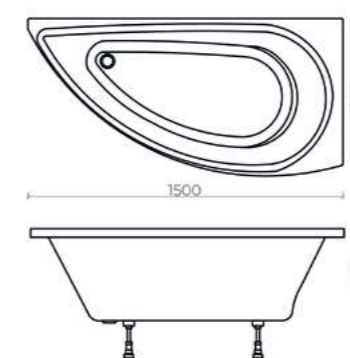

Palermo

Ориентация ванны - правая
150 x 75 см, объем 110 л, (13-15075R арт.)

Ориентация ванны - левая
150 x 75 см, объем 110 л, (13-15075L арт.)

100% литьевого акрил
Толщина акрилового листа 4 мм
Каркас и экран приобретаются отдельно

Доп. опции: подголовник, ручки

Doris