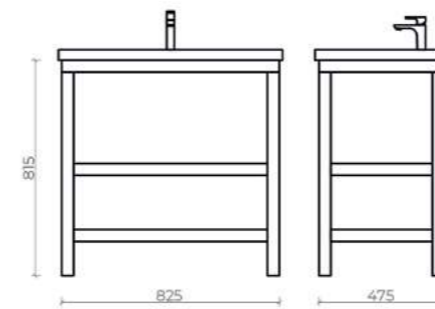

85 x 85 x 48 см