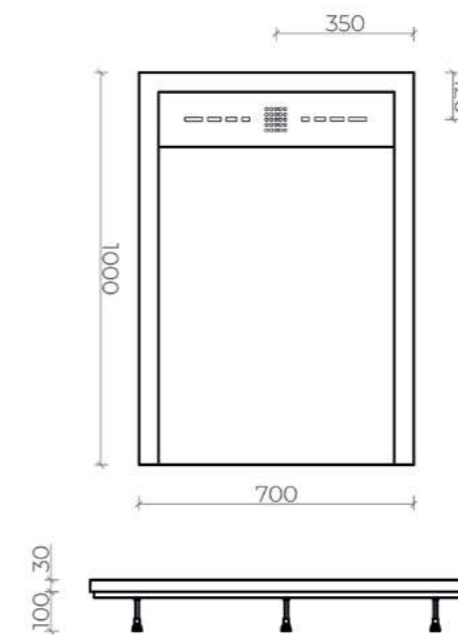

Scala

Белый

Графит

Черный

100% литевой мрамор
Покрытие - гелькоут

арт.	A	B	C	C1
3-0003	1000	700	350	120
3-0005	1000	800	400	120
3-0007	1000	900	450	120
3-0009	1200	700	350	120
3-0001	1200	800	400	120
3-0011	1200	900	450	120
3-0013	1400	700	350	120
3-0015	1400	800	400	120
3-0017	1400	900	450	120
3-0019	1600	700	350	120
3-0021	1600	800	400	120
3-0023	1600	900	450	120