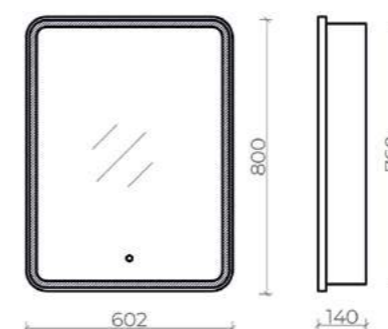

Zoe 2

60 x 80 см, (16-602800Z арт.)

Зеркальный шкаф
Led-подсветка
Зеркало: стекло высшего качества
МО (влагостойкое, минимальное
оптическое искажение)