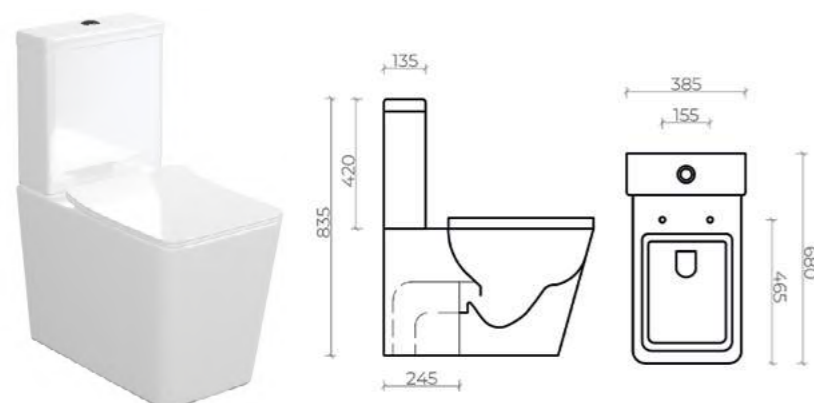

Унитаз - компакт Logan L2

1002-001-L2W White

Материал: керамика
Монтаж: напольный