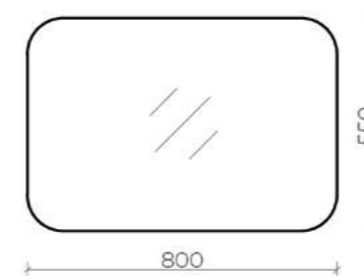

Scala

59 x 64 см, (5-640590S арт.)
55 x 80 см, (5-800550S арт.)
73 x 96 см, (5-960730S арт.)

Led-подсветка
Зеркало: стекло высшего качества
МО (влагостойкое, минимальное
оптическое искажение)