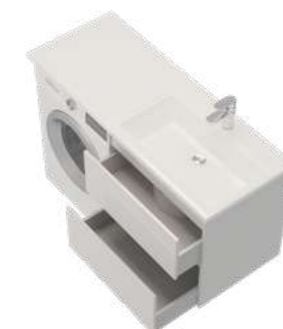

130 x 86 x 48 см