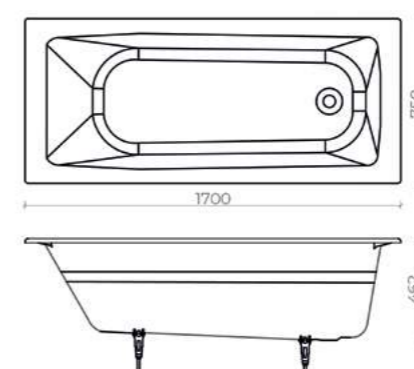

170 x 75 см, объем 185 л, (27-1175 арт.)

Чугун 9 мм
Покрытие эмаль 3 мм

Доп. опции: комплектножек к чугунным ваннам

Strong