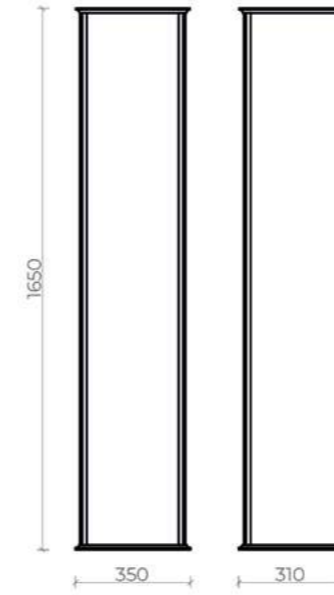

16-CRE35/60/ White

80 x 53 x 52 см

60 x 39x 52 см

100 x 53 x 52 см

Stella тумба подвесная
ш 60 в 39 г 52

16-CRE35/60/ White

Раковина Dreja Джой 641945

Stella пенал подвесной
ш 35 в 165 г 31