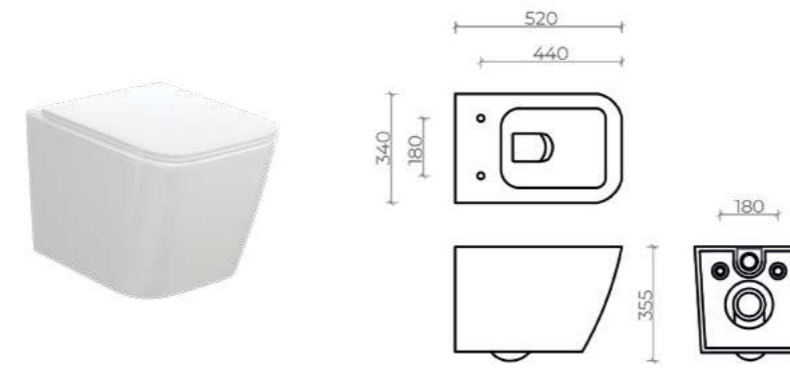

1003-3.0-EIW White 

Материал: санитарный фарфор
Монтаж: подвесной

ELEMENT 4.0

1004-4.0-EIW White 

Материал: санитарный фарфор
Монтаж: подвесной

ELEMENT 7.0

1007-7.0-EIW White 

Материал: санитарный фарфор
Монтаж: подвесной