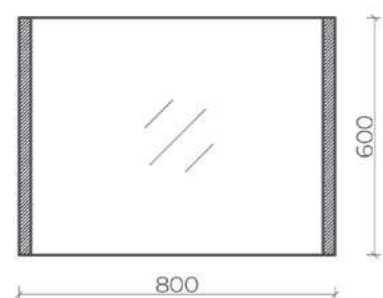

Vessel

60 x 80 см, (9-800600V арт.)

Led-подсветка
Зеркало: стекло высшего качества
МО (влагостойкое, минимальное
оптическое искажение)