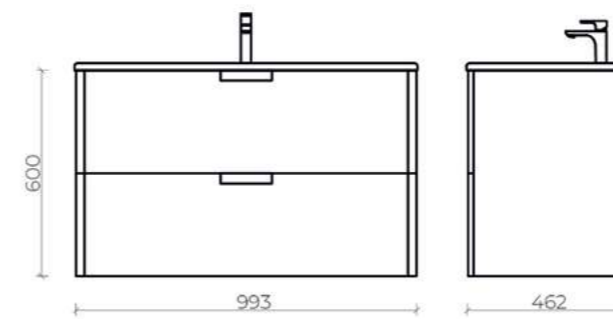

22-BrW80 White

22-BrG80 Gray

22-BrW100 White

22-BrG100 Gray

Bravo пенал подвесной
ш 35 в 168 г 34