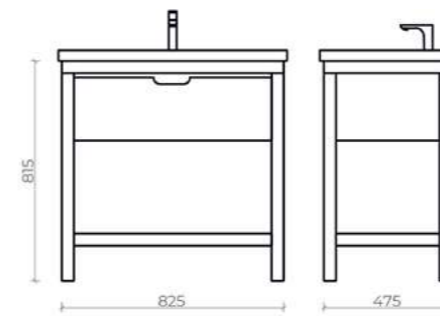

80 x 53 x 52 см

Provence Family тумба напольная
ш 60 в 39 г 52