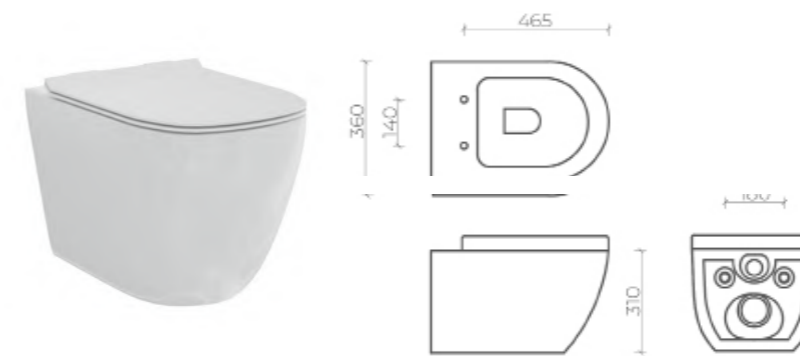

Logan L1

1001-001-L1W White

1001-003-L1GMAT Gray

1001-002-L1BLMAT Black

Материал: керамика
Монтаж: подвесной