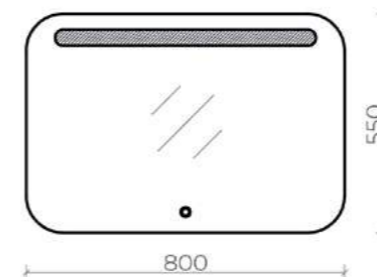

Ares

55 x 80 см, (3-800550A арт.)
68,5 x 91,5 см, (3-915685A арт.)
80 x 120 см, (3-1200700A арт.)

Led-подсветка
Сенсорное управление
Зеркало: стекло высшего качества
МО (влагостойкое, минимальное
оптическое искажение)