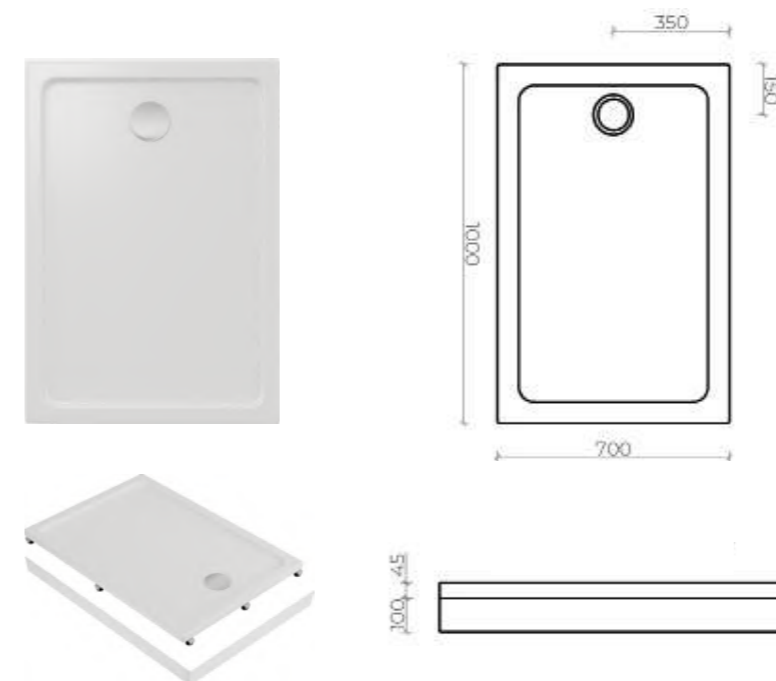

Стекло: Прозрачное, 8 мм, EASY CLEAN
Профиль: Полированный,
хромированный
Монтаж: Реверсивный (Левосторонний/Правосторонний)

Боковое стекло Tenta

800 x 2000 мм, 761 мм - стекло,
(123-SP-800-C-B-8 арт.)
900 x 2000 мм, 861 мм - стекло,
(123-SP-900-C-B-8 арт.)
1000 x 2000 мм, 961 мм - стекло,
(123-SP-100-C-B-8 арт.)

Стекло: Прозрачное, 6 мм, EASY CLEAN
Профиль: Черный матовый
Монтаж: Реверсивный (Левосторонний/Правосторонний)

Olimpos

Белый

100% литевой акрил
 Антискользящее покрытие
 Дополнительно усилен листом ДСП

арт.	Ширина (А), см	Глубина (В), см	Высота, см
6-1001	90	80	5
6-1003	100	70	5
6-1005	100	80	5
6-1007	110	70	5
6-1009	110	80	5
6-1011	120	80	5
6-1013	120	90	5
6-1015	130	80	5
6-1017	130	90	5
6-1019	140	80	5
6-1021	140	90	5