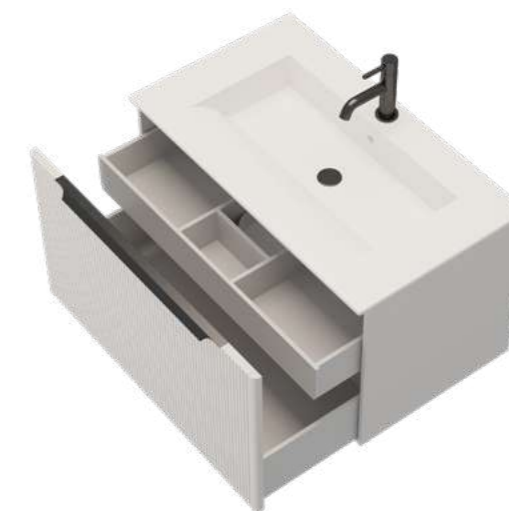

Технические характеристики

Подвесная тумба Luna
Пенал Luna
Материал корпуса - ЛДСП EGGER
Производство - Австрия
Фурнитура Eurosoft - производство Италия
Раковина Milano - производство Турция
ГАРАНТИЯ 2 ГОДА

арт.	наим.	цвет
17-IV60	Ivory	
17-BI60	Blue	

80 x 47 x 48 см