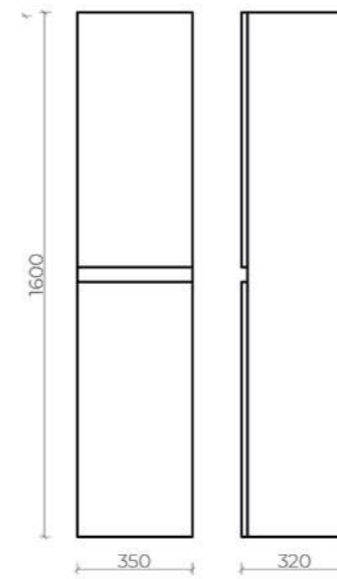

60 x 50 x 47 см

Etна пенал подвесной
ш 35 в 160 г 32

4-1035W	White	
4-1035S	Soft