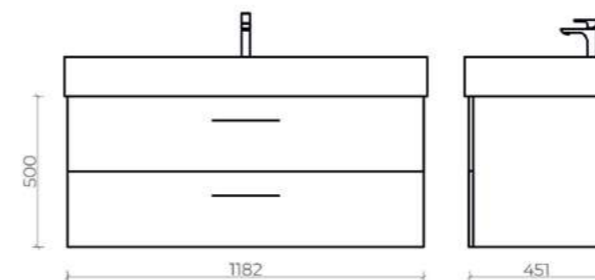

60 x 50 x 45 см

100 x 50 x 45 см

Tivoli тумба подвесная
ш 120 в 40 г 45

Комплектация одинарной раковиной

8-1394W	White	
8-1394S	Soft	
8-1394BA	Bamenda	

2. Раковина Milano 1394-001-0126