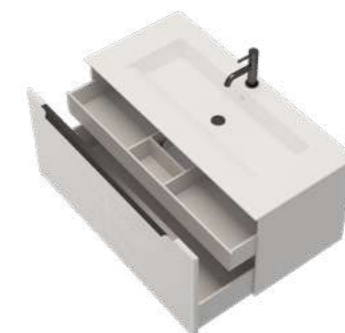

100 x 47 x 48 см