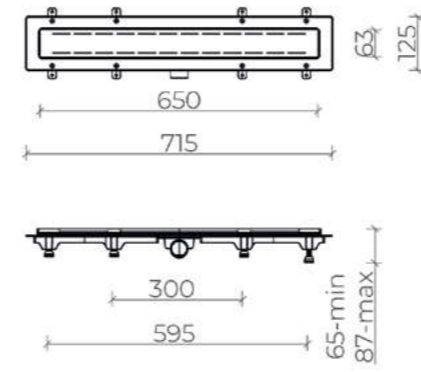

Walkway

Хром

Черный