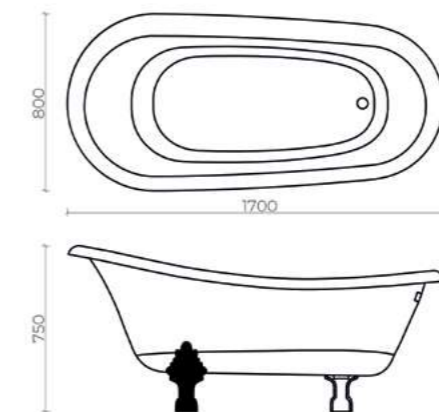

Rainfall

60 x 90 см, (22-900600WH арт.)

Зеркальный шкаф
Led-подсветка
Зеркало: стекло высшего качества
МО (влагостойкое, минимальное
оптическое искажение)

Marsel

40 x 160 см, (21-4001600WH арт.)

Зеркальный шкаф
Led-подсветка
Зеркало: стекло высшего качества
МО (влагостойкое, минимальное
оптическое искажение)

Berry

45 x 160 см, (18-4501600WH арт.)

Зеркальный шкаф
Led-подсветка
Зеркало: стекло высшего качества
МО (влагостойкое, минимальное
оптическое искажение)

Aurora

- 8-1111 Белый ●

- 8-1112 Белый / Серый ●

- 8-1113 Белый / Черный ●

170 x 80 см, объем 219 л
 Отдельностоящая ванна
 100% литьевого мрамор
 Толщина дна ванны 20-30 мм

Corsica

- 24-1111 Белый ●

- 24-1112 Белый / Серебро ●

- 24-1113 Белый / Золото ●

- 24-1114 Белый / Бронза ●