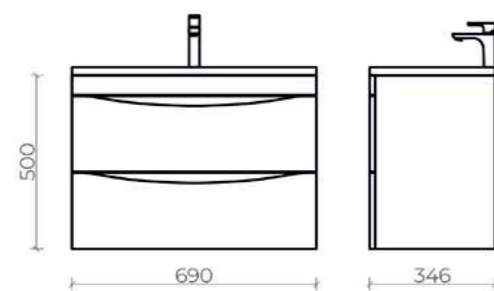

Ого тумба подвесная
ш 70 в 50 г 35

21-W70	White	
24-HN70-GR	Gray