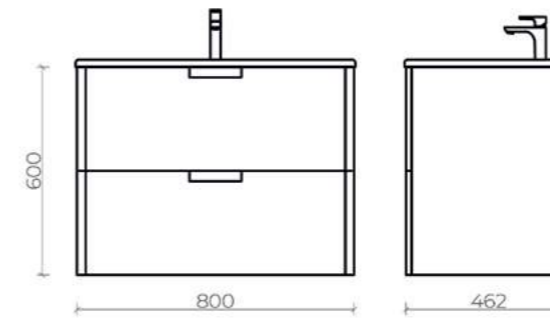

Раковина Creto Bravo - производство Россия

ГАРАНТИЯ 2 ГОДА

арт.	наим.	цвет
22-BrW80	White	
22-BrG80	Gray	

80 x 60 x 46,2 см

99,3 x 60 x 46,2 см

Bravo тумба подвесная
ш 80 в 60 г 46,2

22-BrW80 White

22-BrG80 Gray