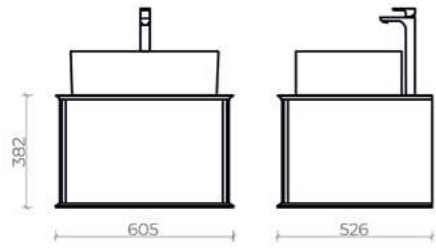

16-CRE35/60/ White

80 x 53 x 52 см

60 x 39x 52 см

100 x 53 x 52 см

Stella тумба подвесная
ш 60 в 39 г 52

16-CRE35/60/ White

Раковина Dreja Джой 641945

Stella пенал подвесной
ш 35 в 165 г 31