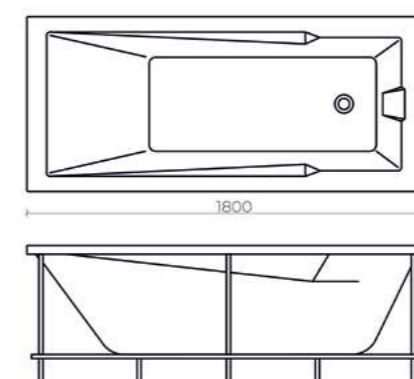

180 x 80 см, объем 195 л, (12-18080 арт.)
190 x 90 см, объем 240 л, (12-19090 арт.)

100% литьевой акрил
Толщина акрилового листа 4 мм
Каркас и экран приобретаются отдельно

Доп. опции: подголовник, экран