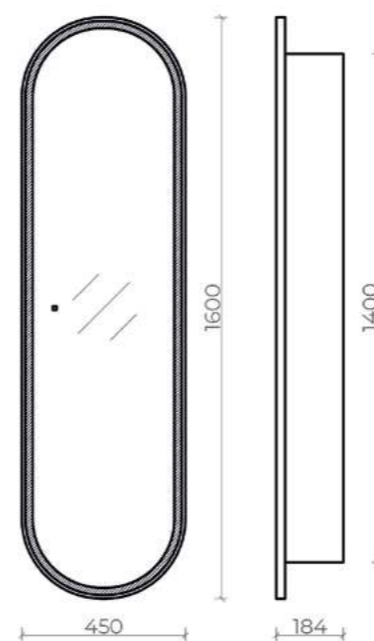

Berry

45 x 160 см, (18-4501600WH арт.)

Зеркальный шкаф
Led-подсветка
Зеркало: стекло высшего качества
МО (влагостойкое, минимальное
оптическое искажение)