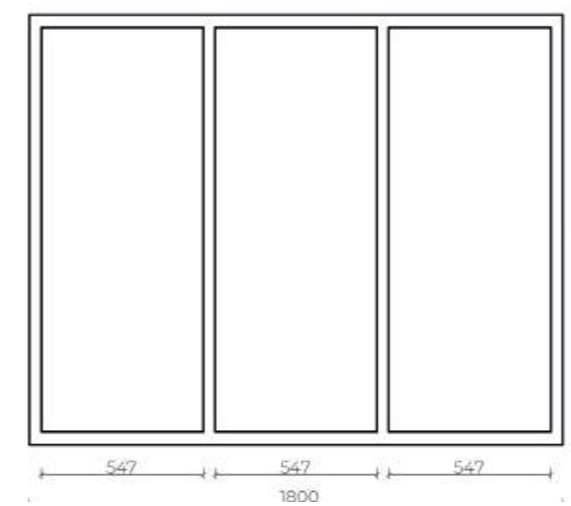

Avalon 8.0

180 x 145 см, (SH00071 арт.)

Четырёхстворчатая
Материал профиля: алюминий
Толщина полотна двери: 3 мм