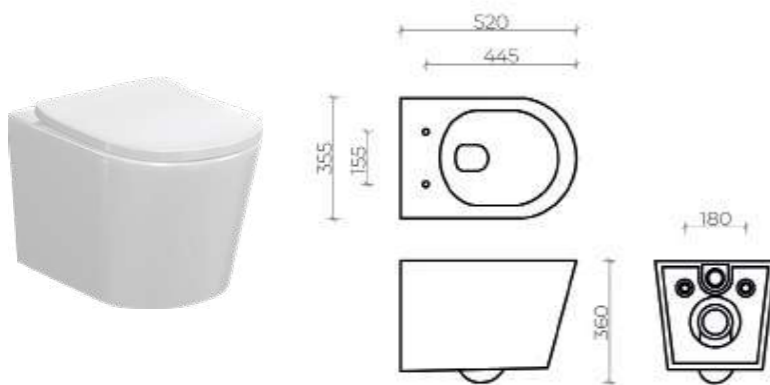

ELEMENT 5.0

1005-5.0-EIW White

Материал: санитарный фарфор
Монтаж: подвесной