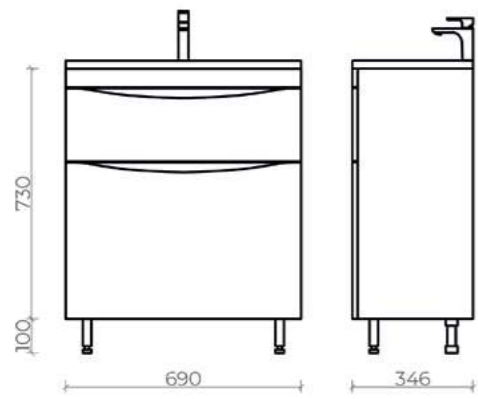

Оро тумба напольная
ш 70 в 50 г 35