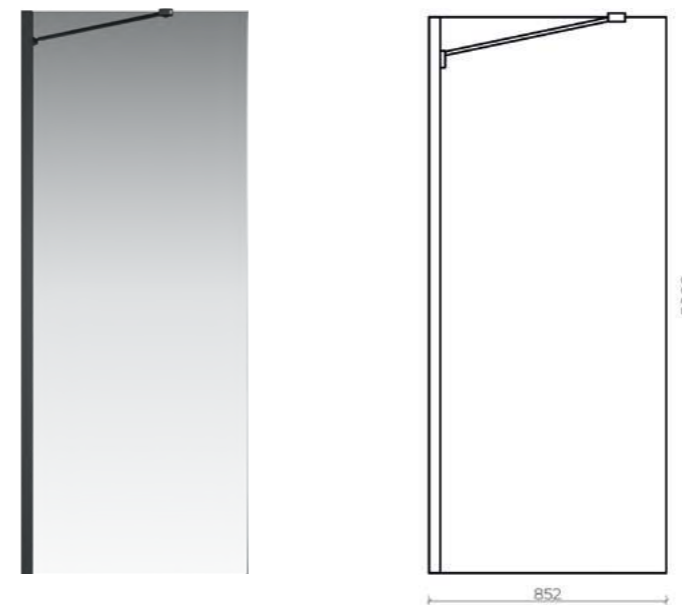

800 x 2000 мм, 726 мм- стекло
(122-SP-800-C-B-6 арт.)
900 x 2000 мм, 826 мм - стекло
(122-SP-900-C-B-6 арт.)

Стекло: Прозрачное, 6 мм, EASY CLEAN
Профиль: Черный матовый
Монтаж: Реверсивный (Левосторонний/Правосторонний)