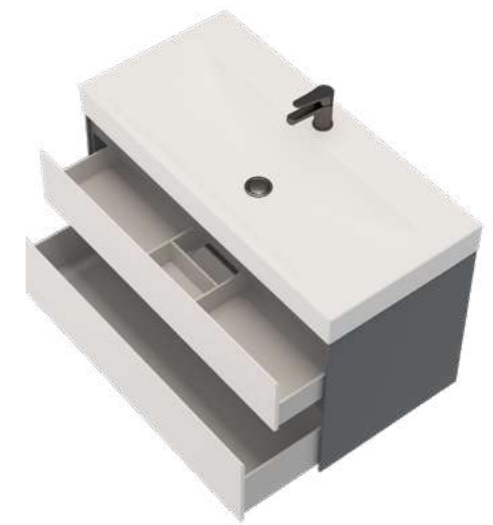

80 x 53 x 52 см