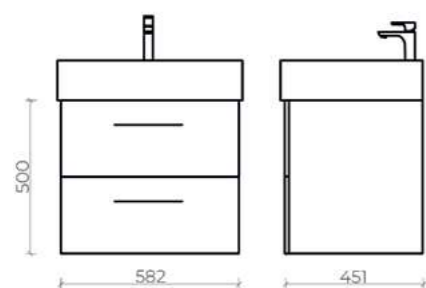

8-1376W	White	
8-1376S	Soft	
8-1376BA	Bamenda	

2. Раковина Milano 1376-001-0126