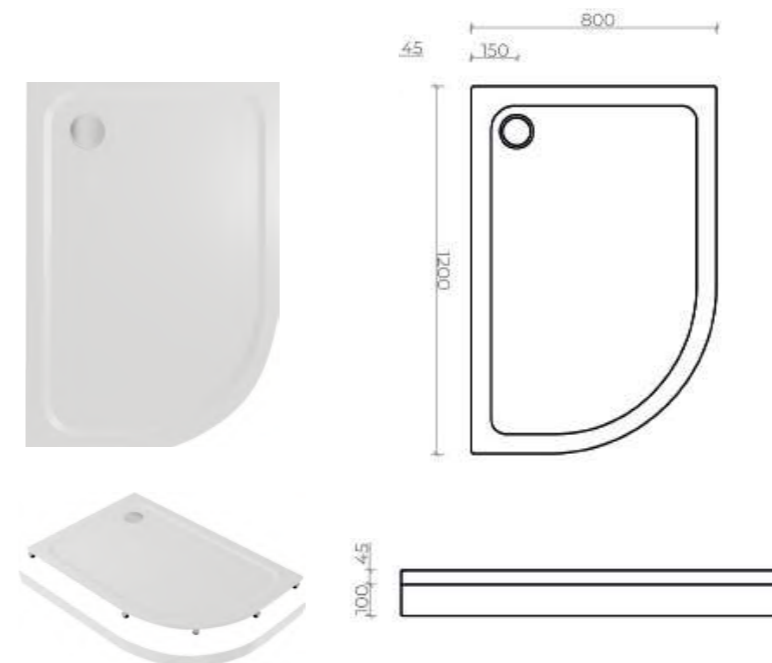

Roma

Белый

100% литевой акрил
Антискользящее покрытие
Дополнительно усилен листом ДСП

арт.	Ширина (А), см	Глубина (В), см	Высота, см
8-1001	80	80	5
8-1003	90	90	5
8-1005	100	100	5
8-1007	120	80	5