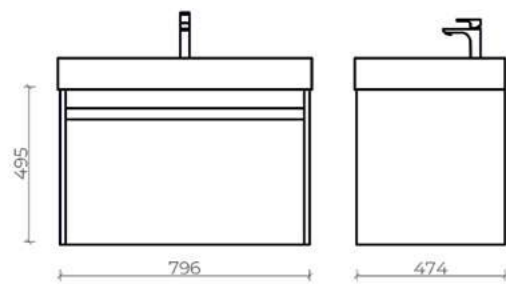

Etна тумба подвесная
ш 80 в 50 г 47

4-1078W	White	
4-1078S	Soft	
Раковина Scala 1078-001-0126