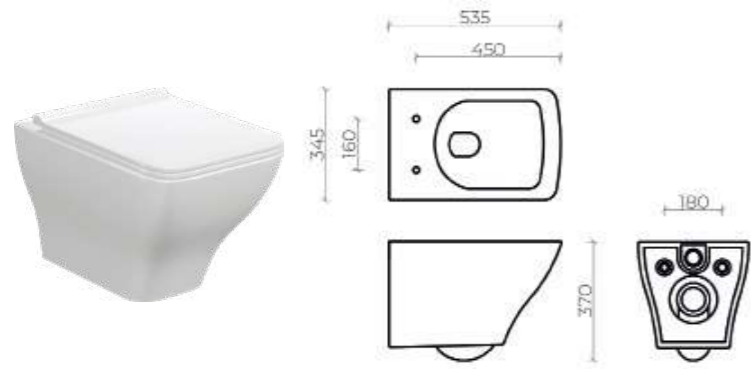

1003-3.0-EIW White 

Материал: санитарный фарфор
Монтаж: подвесной

ELEMENT 4.0

1004-4.0-EIW White 

Материал: санитарный фарфор
Монтаж: подвесной

ELEMENT 7.0

1007-7.0-EIW White 

Материал: санитарный фарфор
Монтаж: подвесной