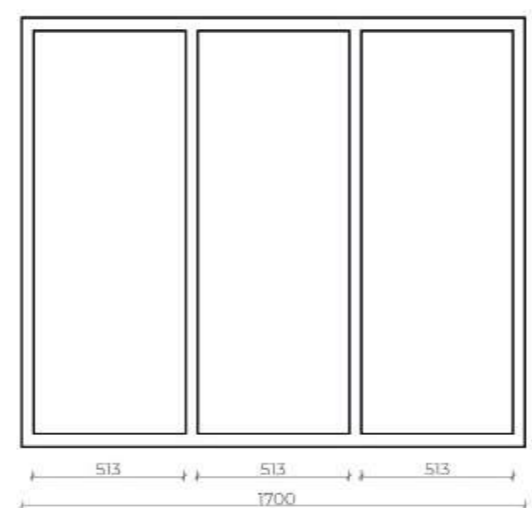

Avalon 9.0

170 x 145 см, (SH00072 арт.)

Боковая
Материал профиля: алюминий
Толщина полотна двери: 3 мм