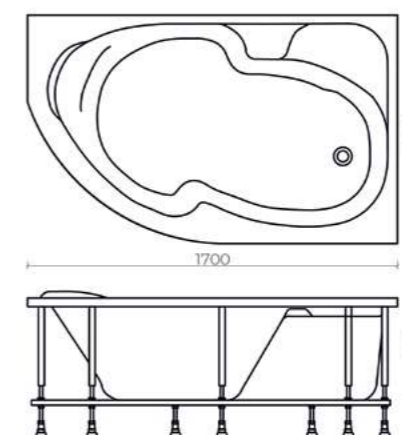

Доп. опции: подголовник, экран

Palermo

Ориентация ванны - правая
150 x 75 см, объем 110 л, (13-15075R арт.)

Ориентация ванны - левая
150 x 75 см, объем 110 л, (13-15075L арт.)

100% литьевого акрил
Толщина акрилового листа 4 мм
Каркас и экран приобретаются отдельно

Доп. опции: подголовник, ручки

Doris

Ориентация ванны - правая
160 x 100 см, объем 250 л, (14-16010R арт.)
170 x 90 см, объем 230 л, (14-17090R арт.)
170 x 105 см, объем 320 л (14-170105R арт.)

Ориентация ванны - левая
160 x 100 см, объем 250 л, (14-16010R арт.)
170 x 90 см, объем 230 л, (14-17090R арт.)
170 x 105 см, объем 320 л (14-170105R арт.)