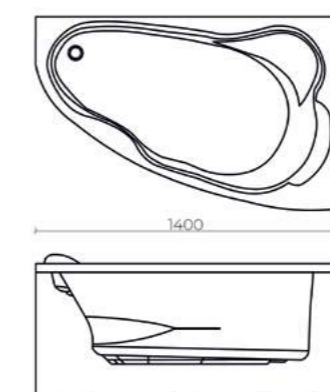

Ориентация ванны - правая
140 x 90 см, объем 150 л, (16-14090R арт.)

Ориентация ванны - левая
140 x 95 см, объем 150 л, (16-14090L арт.)

100% литьевого акрил
Толщина акрилового листа 4 мм
Каркас и экран приобретаются отдельно

Доп. опции: подголовник, ручки