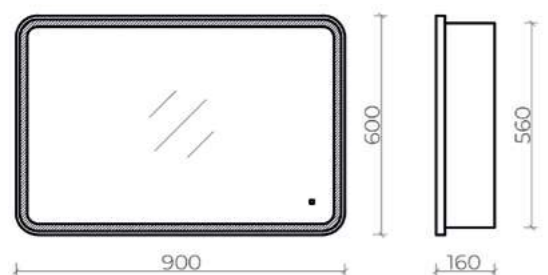

Rainfall

60 x 90 см, (22-900600WH арт.)

Зеркальный шкаф
Led-подсветка
Зеркало: стекло высшего качества
МО (влагостойкое, минимальное
оптическое искажение)

Marsel