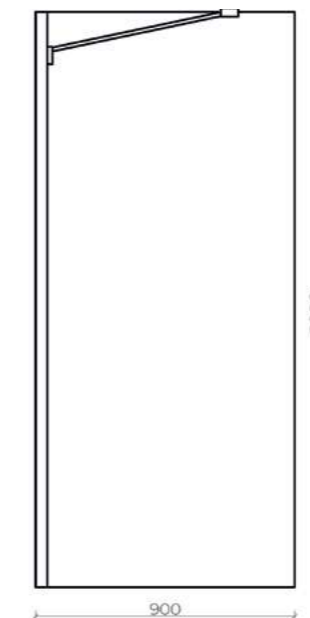

800 x 2000 мм, 761 мм - стекло,
(123-SP-800-C-B-8 арт.)
900 x 2000 мм, 861 мм - стекло,
(123-SP-900-C-B-8 арт.)
1000 x 2000 мм, 961 мм - стекло,
(123-SP-100-C-B-8 арт.)

Стекло: Прозрачное, 6 мм, EASY CLEAN
Профиль: Черный матовый
Монтаж: Реверсивный (Левосторонний/Правосторонний)