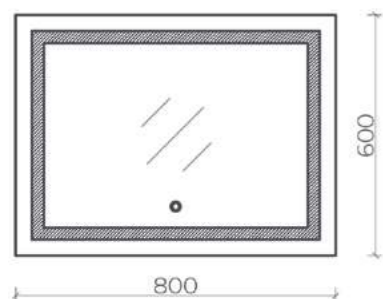

Amelia

60 x 80 см, (2-800600A арт.)
80 x 100 см, (2-1000800A арт.)

Led-подсветка
Сенсорное управление
Зеркало: стекло высшего качества
МО (влагостойкое, минимальное
оптическое искажение)