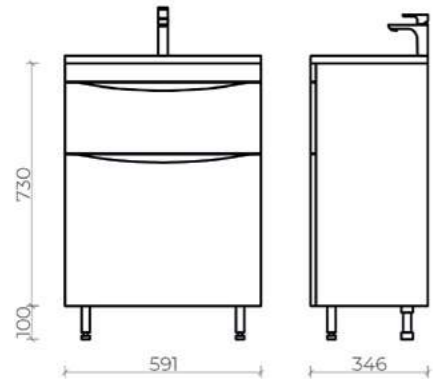

Оро тумба напольная
ш 60 в 50 г 35