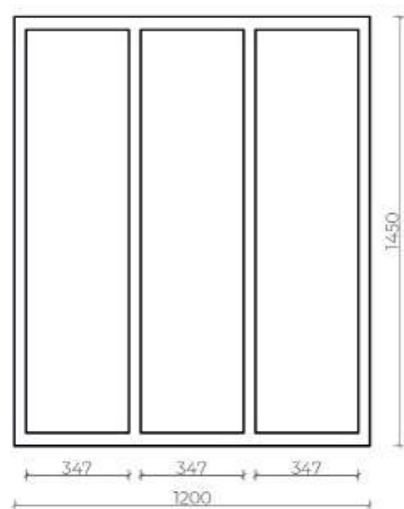

Четырёхстворчатая
Материал профиля: алюминий
Толщина полотна двери: 3 мм

Avalon 3.0

150 x 145 см, (SH00066 арт.)

Трёхстворчатая
Материал профиля: алюминий
Толщина полотна двери: 3 мм

Avalon 4.0

120 x 145 см, (SH00067 арт.)