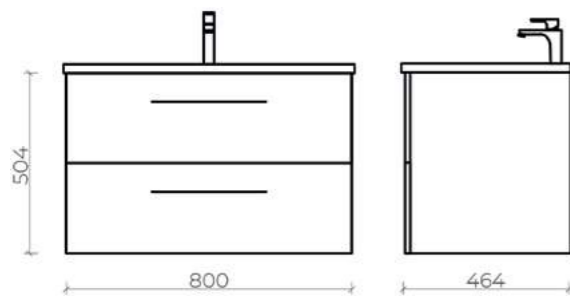

Ares тумба подвесная
ш 80 в 50 г 45

Возможна комплектация раковиной
в черном и белом цвете*

10-1113W	White	
10-1113B	Beton	
10-1113D	Davos	
Раковина Milano 1377-001-0126		
Раковина Milano 1113-004-0126