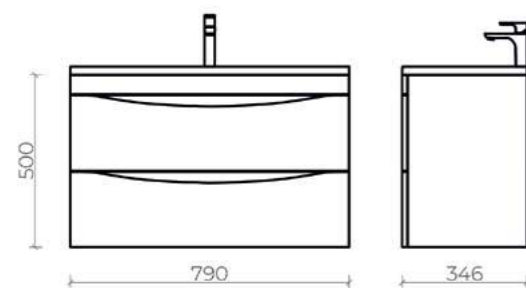

Ого тумба подвесная
ш 80 в 50 г 35

21-W80	White	
24-HN80-GR	Gray