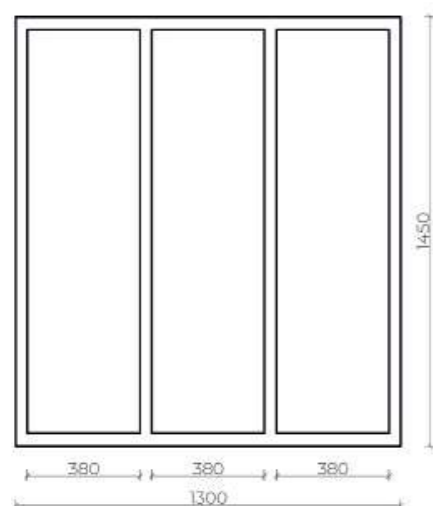

Трёхстворчатая
Материал профиля: алюминий
Толщина полотна двери: 3 мм

Avalon 7.0

140 x 145 см, (SH00070 арт.)

Трёхстворчатая
Материал профиля: алюминий
Толщина полотна двери: 3 мм

Avalon 5.0

130 x 145 см, (SH00068 арт.)