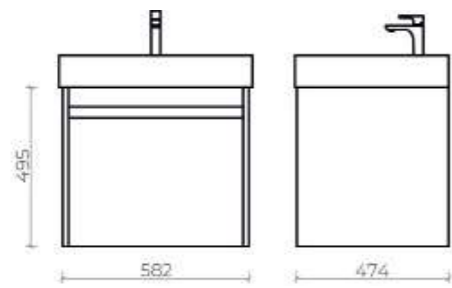

арт.	наим.	цвет
4-1077W	White	
4-1077S	Soft	

80 x 50 x 47 см

60 x 50 x 47 см

100 x 50 x 47 см

Etна тумба подвесная
ш 60 в 50 г 47

- | | | |
|------------------------------|-------|---|
| 4-1077W | White |  |
| 4-1077S | Soft |  |
| Раковина Scala 1077-001-0126 | | |