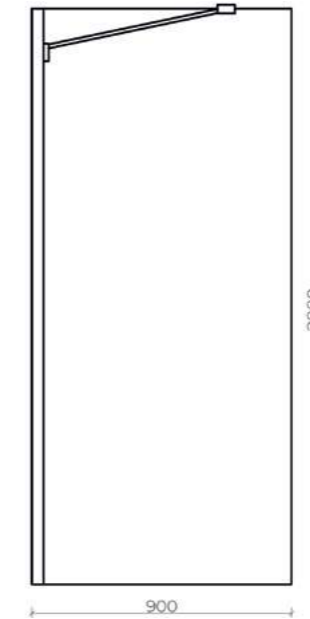

Боковое стекло Tenta

800 x 2000 мм, 761 мм - стекло,
(123-SP-800-C-CH-8 арт.)
900 x 2000 мм, 861 мм - стекло,
(123-SP-900-C-CH-8 арт.)
1000 x 2000 мм, 961 мм - стекло,
(123-SP-100-C-CH-8 арт.)

Стекло: Прозрачное, 8 мм, EASY CLEAN
Профиль: Полированный,
хромированный
Монтаж: Реверсивный (Левосторонний/Правосторонний)

Боковое стекло Tenta