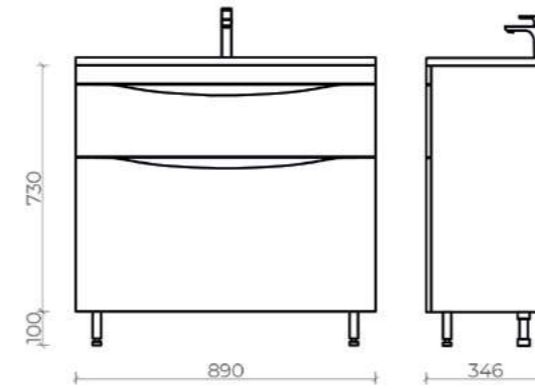

Ого тумба подвесная
ш 80 в 50 г 35

- | | | |
|------------|-------|---|
| 21-W80 | White |  |
| <hr/> | | |
| 24-HN80-GR | Gray |  |

Оро тумба напольная
ш 60 в 50 г 35

24-ST60-GR Gray

Оро тумба напольная
ш 90 в 50 г 35