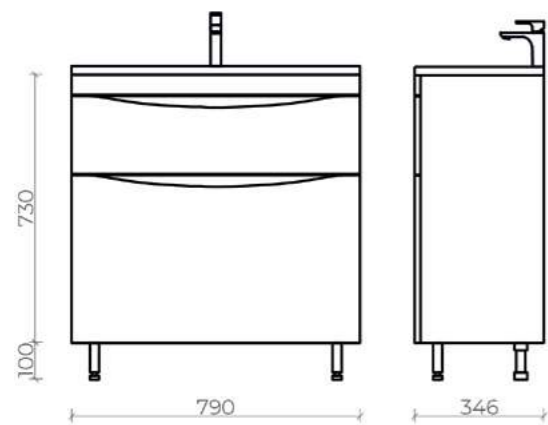

24-ST90-GR Gray

Оро тумба напольная
ш 70 в 50 г 35

24-ST70-GR Gray

Оро тумба напольная
ш 80 в 50 г 35

24-ST80-GR Gray

Технические характеристики

Подвесная тумба Scala
 Пенал Scala
 Материал корпуса - ЛДСП EGGER
 Производство - Австрия
 Покрытие - эмаль "белый глянец"
 Фурнитура Blum - производство Австрия
 Раковина Scala - производство Турция
 ГАРАНТИЯ 2 ГОДА