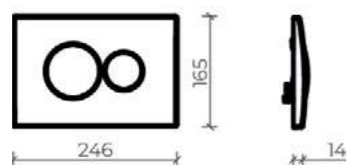

Легко снимать и подключать
Эргономичный дизайн
Экономичный режим смыва

SNAP 1.7

KL-CR-1.7-BM

Легко снимать и подключать
Эргономичный дизайн
Экономичный режим смыва

SNAP 2.1 - 2.6

KL-CR-731-0

KL-CR-731-1

KL-CR-731-2