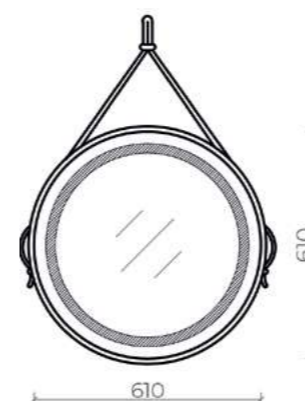

Afrodite

61 x 61 см, (19-D610A арт.)

Led-подсветка
Сенсорное управление
Зеркало: стекло высшего качества
МО (влагостойкое, минимальное
оптическое искажение)
Рама и подвес: натуральная кожа