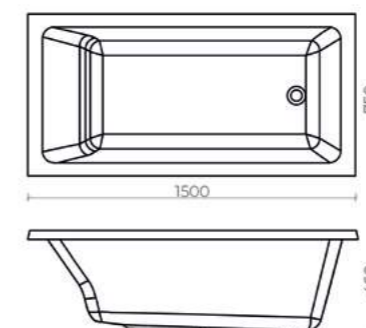

100% литьевого акрил

Толщина акрилового листа 4 мм

Каркас и экран приобретаются отдельно

Доп. опции: подголовник, ручки

Bosco

150 x 75 см, объем 203 л, (17-15075 арт.)

100% литьевого акрил
производства Altuglas CN (Франция)
Толщина акрилового листа 4 мм
Каркас и экран приобретаются
отдельно