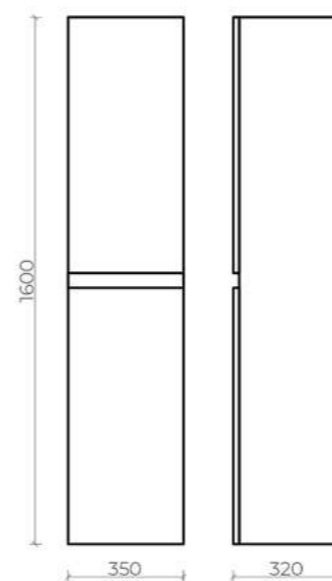

Tivoli пенал подвесной
ш 35 в 160 г 32