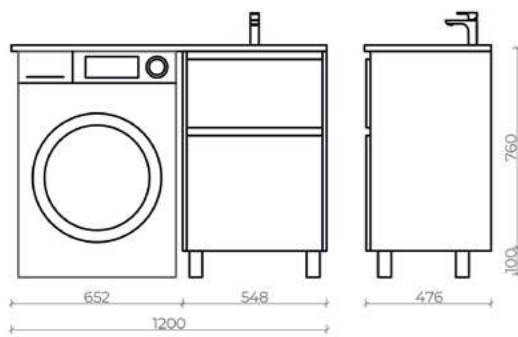

Cafor тумба напольная
ш 120 в 86 г 48

Ориентация тумбы - правая*

19-W120R White