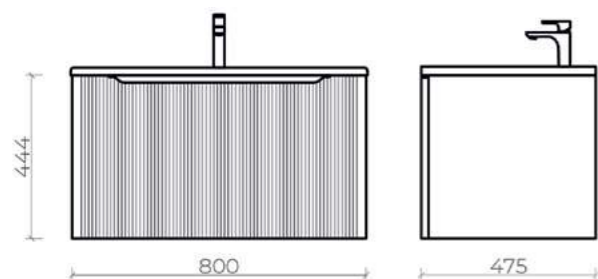

арт.	наим.	цвет
17-IV60	Ivory	
17-BI60	Blue	

80 x 47 x 48 см

60 x 47 x 48 см

100 x 47 x 48 см

Luna тумба подвесная
ш 60 в 39 г 52

17-IV60	Ivory	
17-BI60	Blue	
Раковина Milano 1161-001-0126		

Luna тумба подвесная
ш 80 в 53 г 52