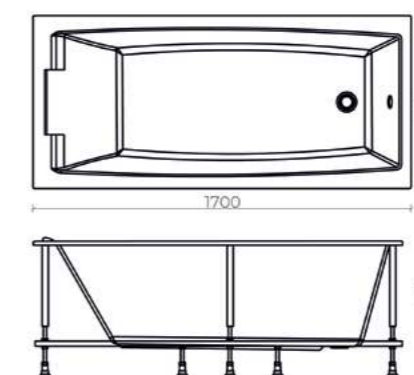

170 x 75 см, объем 210 л, (11-17075 арт.)
180 x 85 см, объем 220 л, (11-18080 арт.)

100% литьевой акрил
Толщина акрилового листа 4 мм
Каркас и экран приобретаются отдельно

Доп. опции: подголовник, экран

Regia