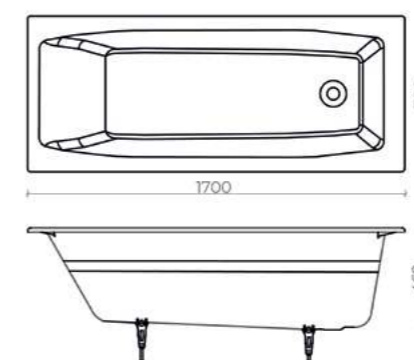

Iconica

170 x 75 см, объем 270 л, (15-17075 арт.)

Отдельностоящая ванна
100% литьевого акрил
Толщина акрилового листа 4 мм
Поставляется со сварным каркасом

Доп. опции: подголовник, ручки

Edge

150 x 70 см, объем 167 л, (26-1150 арт.)
170 x 70 см, объем 195 л, (26-1170 арт.)