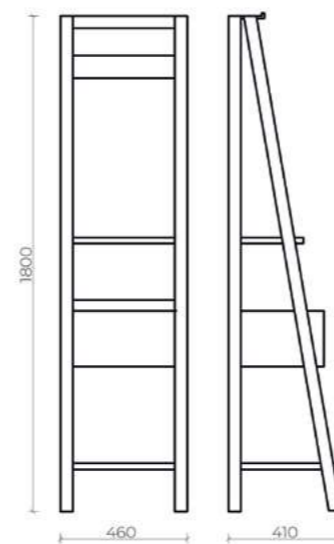

9-1008W Wood

9-1118V Venge

Раковина Taormina Pro 1118-001-0126

Provence пенал подвесной
ш 35 в 165 г 31

9-1050W Wood

9-1050V Venge

Технические характеристики

Напольная тумба Provence
 Пенал Provence Family
 Материал корпуса - массив дуба
 Раковина Taormina Pro - производство Турция
 ГАРАНТИЯ 2 ГОДА