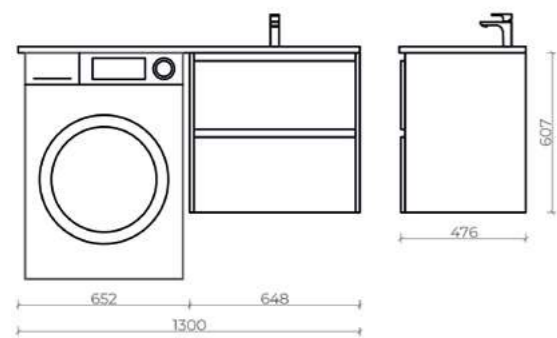

Cafor тумба подвесная
ш 130 в 86 г 48

Ориентация тумбы - правая*

19-W130R White