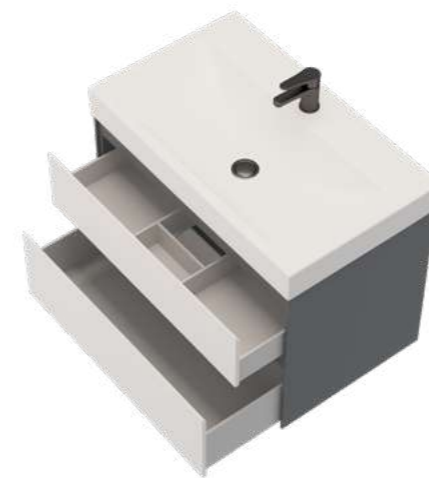

Amelia тумба подвесная
ш 60 в 39 г 52