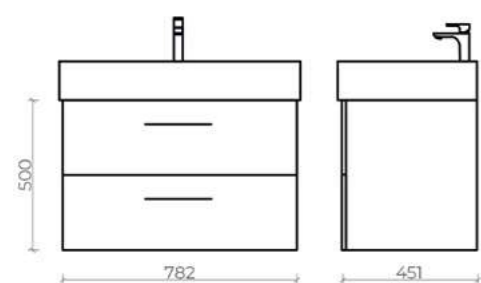

Tivoli тумба подвесная
ш 80 в 50 г 45

8-1377W	White	
8-1377S	Soft	
8-1377BA	Bamenda	

2. Раковина Milano 1377-001-0126

Комплектация двойной раковиной

8-1393W	White	
8-1393S	Soft	
8-1394BA	Bamenda	

2. Раковина Milano 1393-001-0126