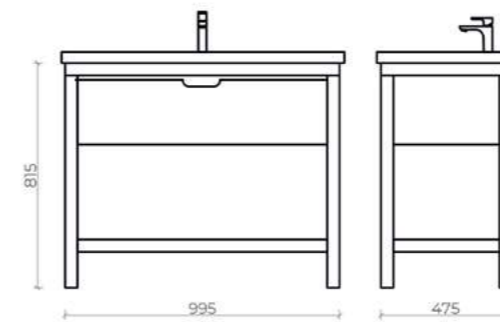

9-1008WF Wood

9-1008VF Venge

Раковина Taormina Pro 1008-001-0126

Provence Family тумба напольная
ш 80 в 53 г 52

9-1118WF Wood

9-1118VF Venge

Раковина Taormina Pro 1118-001-0126

Provence Family пенал подвесной
ш 35 в 165 г 31