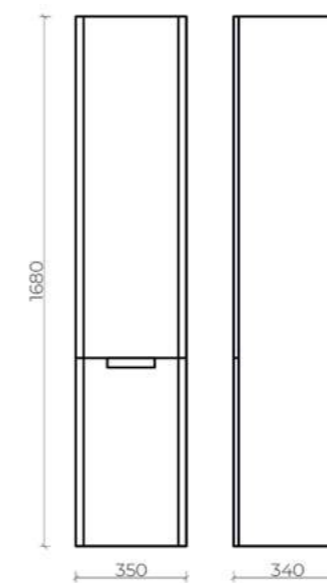

Bravo тумба подвесная
ш 99,3 в 60 г 46,2

22-BrW100 White

22-BrG100 Gray

Bravo пенал подвесной
ш 35 в 168 г 34

22-BrW35 White

22-BrG35 Gray

Технические характеристики

Подвесная тумба Luna
 Пенал Luna
 Материал корпуса - ЛДСП EGGER
 Производство - Австрия
 Фурнитура Eurosoft - производство Италия
 Раковина Milano - производство Турция
 ГАРАНТИЯ 2 ГОДА