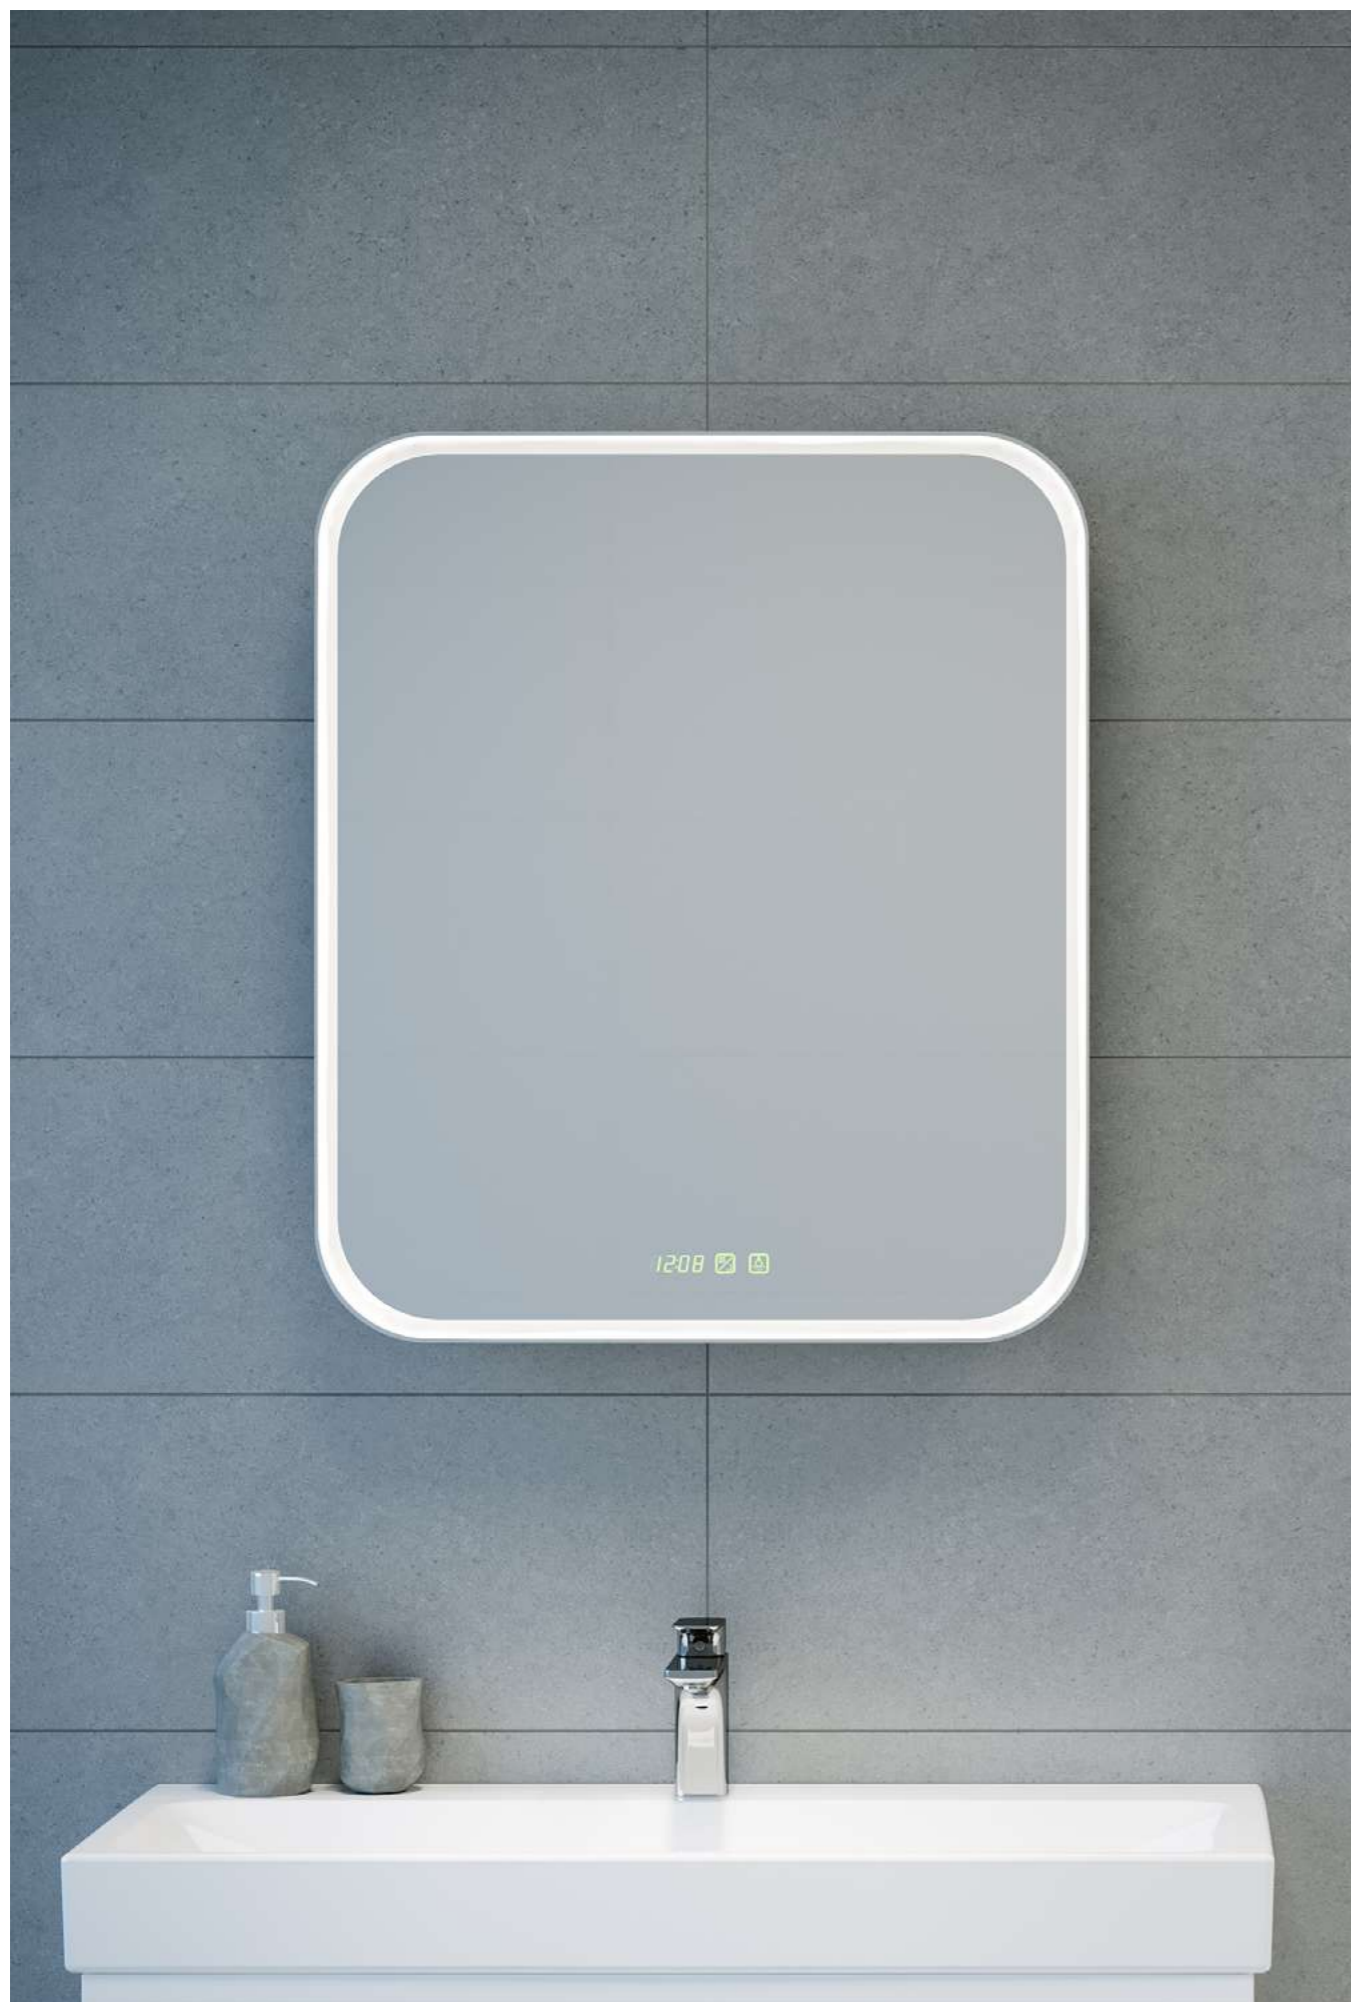

Материал корпуса - массив дуба
Зеркало: стекло высшего качества
МО (влагостойкое, минимальное
оптическое искажение)

Effetto

45 x 150 см, (15-4501500E арт.)

Led-подсветка
 Сенсорное управление
 Зеркало: стекло высшего качества
 MO (влагостойкое, минимальное
 оптическое искажение)

Dea

60 x 150 см, (23-6001500D арт.)

Материал корпуса - алюминий
 Зеркало: стекло высшего качества
 MO (влагостойкое, минимальное
 оптическое искажение)

Attento

60 x 84 см, (18-840140A арт.)

Зеркальный шкаф
Сенсорное управление
Зеркало: стекло высшего качества
МО (влагостойкое, минимальное
оптическое искажение)

Zoe 2

60 x 80 см, (16-602800Z арт.)

Зеркальный шкаф
Led-подсветка
Зеркало: стекло высшего качества
МО (влагостойкое, минимальное
оптическое искажение)

Zoe

80 x 80 см, (16-805800Z арт.)

Зеркальный шкаф
Led-подсветка
Зеркало: стекло высшего качества
МО (влагостойкое, минимальное
оптическое искажение)