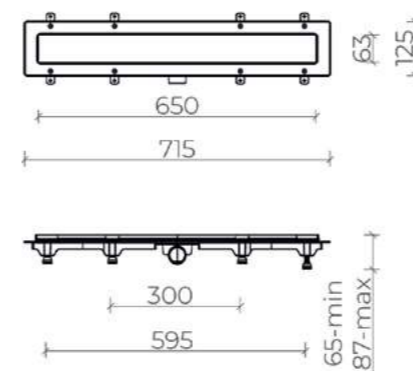

Uni

Хром

Черный

Длина	Walkway	Zigzag	Quadro	Points	Snake	Uni
350 L	CRE-350 WB-P	CRE-350 ZB-P	CRE-350 QB-P	CRE-350 PB-P	CRE-350 SB-P	CRE-350 UB-P
450 L	CRE-450 WB-P	CRE-450 ZB-P	CRE-450 QB-P	CRE-450 PB-P	CRE-450 SB-P	CRE-450 UB-P
650 L	CRE-650 WB-P	CRE-650 ZB-P	CRE-650 QB-P	CRE-650 PB-P	CRE-650 SB-P	CRE-650 UB-P
750 L	CRE-750 WB-P	CRE-750 ZB-P	CRE-750 QB-P	CRE-750 PB-P	CRE-750 SB-P	CRE-750 UB-P
850 L	CRE-850 WB-P	CRE-850 ZB-P	CRE-850 QB-P	CRE-850 PB-P	CRE-850 SB-P	CRE-850 UB-P
950 L	CRE-950 WB-P	CRE-950 ZB-P	CRE-950 QB-P	CRE-950 PB-P	CRE-950 SB-P	CRE-950 UB-P