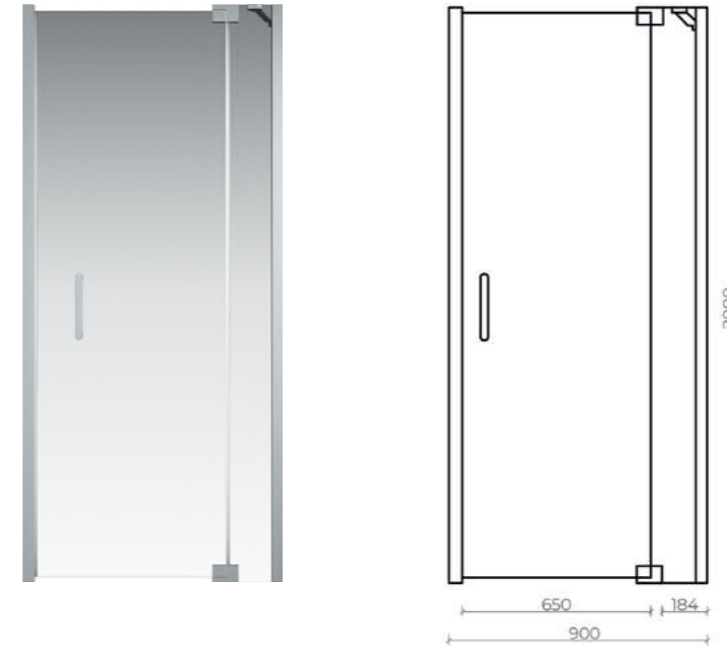

Дверь распашная Tenta

900 x 2000 мм, 890-910 мм - дверь, 184 мм - стекло (123-WTW-90-C-CH-8 арт.)
1000 x 2000 мм, 990-1010 мм - дверь, 284 мм - стекло (123-WTW-100-C-CH-8 арт.)
1200 x 2000 мм, 1190-1210 мм - дверь, 484 мм - стекло (123-WTW-120-C-CH-8 арт.)
1400 x 2000 мм, 1390-1410 мм - дверь, 684 мм - стекло (123-WTW-140-C-CH-8 арт.)

Стекло: Прозрачное, 8 мм, EASY CLEAN
Профиль: Полированный, хромированный
Монтаж: Реверсивный (Лево/Правосторонний)