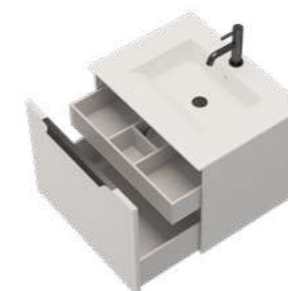

60 x 47 x 48 см