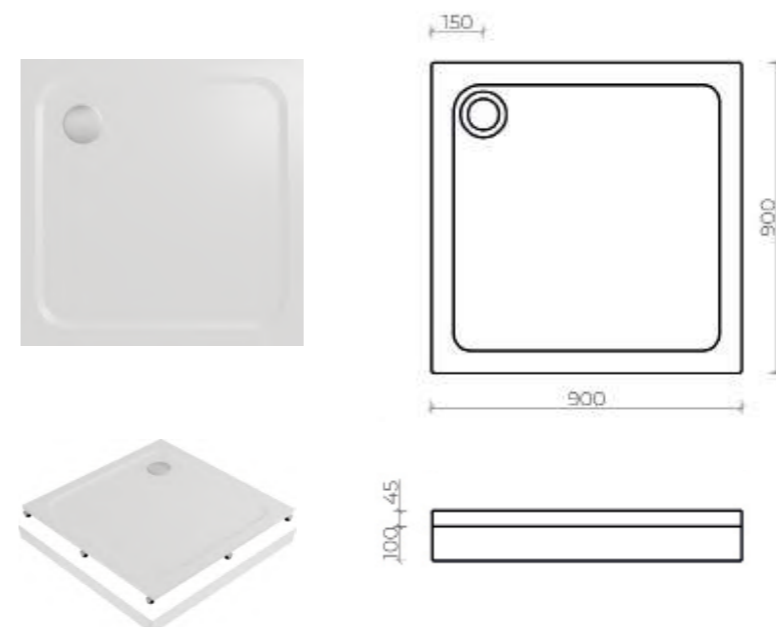

Ferum

Белый

100% литевой акрил
Антискользящее покрытие
Дополнительно усилен листом ДСП

арт.	Ширина (А), см	Глубина (В), см	Высота, см
9-1001	80	80	5
9-1003	90	90	5
9-1005	100	100	5
8-1008	120	80	5