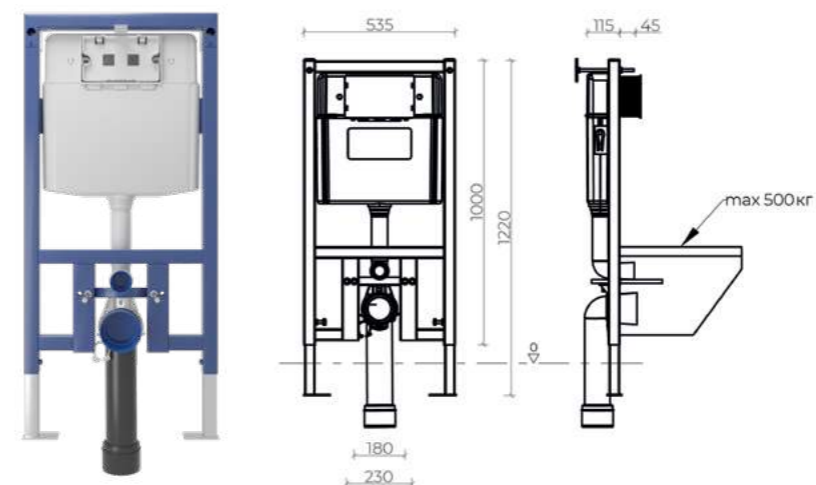

Инсталляция Standart 2.0

INST-CR-1.0

Для подвесных унитазов
Быстрое и тихое наполнение
Фронтальный и угловой монтаж
Простота сборки и обслуживания
Макс. нагрузка 500 кг