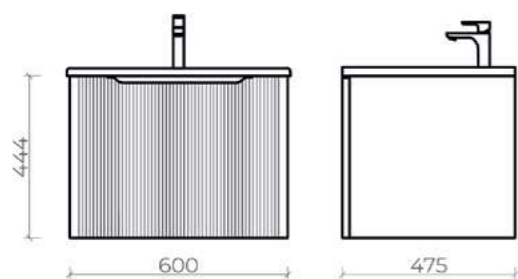

арт.	наим.	цвет
17-IV60	Ivory	
17-BI60	Blue	

80 x 47 x 48 см

60 x 47 x 48 см

100 x 47 x 48 см

Luna тумба подвесная
ш 60 в 39 г 52

17-IV60	Ivory	
17-BI60	Blue	
Раковина Milano 1161-001-0126		

Luna тумба подвесная
ш 80 в 53 г 52