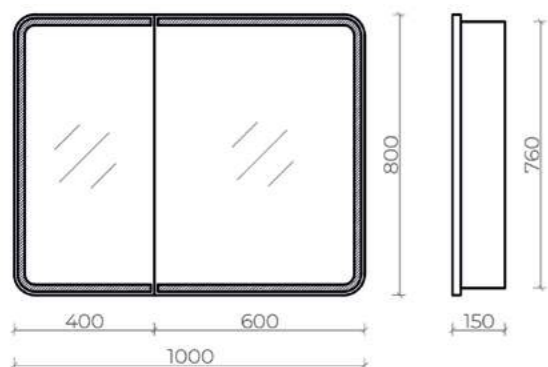

Eles

80 x 100 см, (20-1000800WH арт.)

Зеркальный шкаф
Led-подсветка
Зеркало: стекло высшего качества
МО (влагостойкое, минимальное
оптическое искажение)