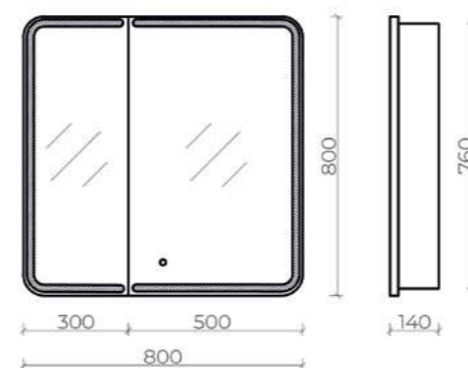

Dea

60 x 150 см, (23-6001500D арт.)

Материал корпуса - алюминий
 Зеркало: стекло высшего качества
 MO (влагостойкое, минимальное
 оптическое искажение)

Attento

60 x 84 см, (18-840140A арт.)

Зеркальный шкаф
Сенсорное управление
Зеркало: стекло высшего качества
МО (влагостойкое, минимальное
оптическое искажение)

Zoe 2

60 x 80 см, (16-602800Z арт.)

Зеркальный шкаф
Led-подсветка
Зеркало: стекло высшего качества
МО (влагостойкое, минимальное
оптическое искажение)

Zoe

80 x 80 см, (16-805800Z арт.)

Зеркальный шкаф
Led-подсветка
Зеркало: стекло высшего качества
МО (влагостойкое, минимальное
оптическое искажение)