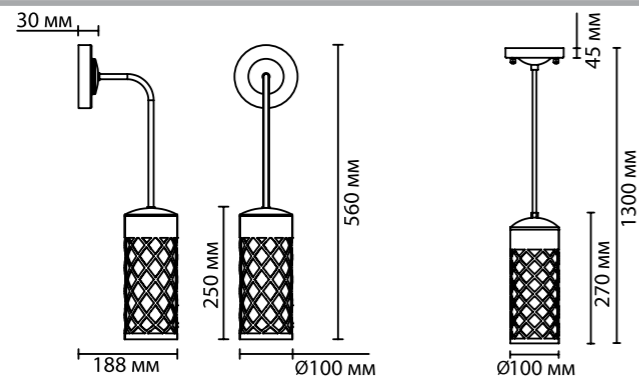

4834

IP 44

арматура
покрытие
декор
плафон
ламп в комплекте

металл
черный
металлическая решетка
стекло, матовый
нет

4834/1W
1 × E27 × 60W
крепеж: планка

4834/1
1 × E27 × 60W
крепеж: планка

ODEON LIGHT

GINO

Линия уличных светильников Gino выполнена в минималистичном дизайне. Светильники в темно-сером цвете с матовым стеклянным плафоном эффектно подчеркнут архитектуру участка дома за счет своего дизайна и приятного освещения.