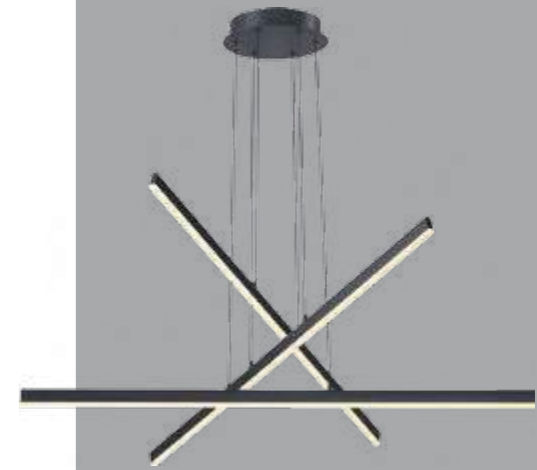

# RUDY

Линия Rudy — стильная геометрия мегаполиса из четких перекрещенных линий. Отраженный свет настенных светильников создают эффект ореола, будто таинственный силуэт парит над поверхностью стены. Высококачественные светодиоды и акрил в качестве рассеивателя, а теперь еще добавленный переключатель цветовой температуры 3000K/4000K для настенных светильников — все это делает светильники Rudy популярными и современными.