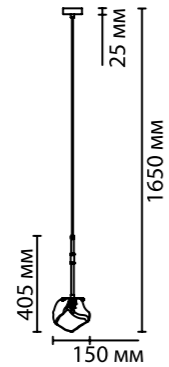

4789/1
1 × G9 × 40W
крепеж: планка