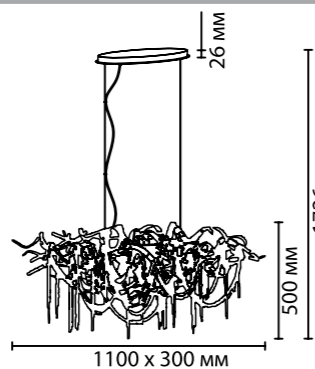

5067/10
10 x G9 x 40W
крепёж: планка