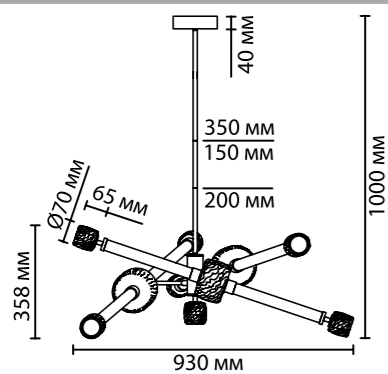

Kliff

NEW

Микс классических элементов и современных форм гармонично собран в линии светильников Kliff. Источником света выступают акриловые трубки с LED, дополненные металлом в цветах чёрный хром и античная бронза. Стекланные декоративные элементы в виде бусин с объемным паттерном, похожим на рябь на воде, выполнены в двух цветах — smoky и cognac. Потолочная люстра имеет наборную штангу, благодаря чему ее высоту можно менять.

5427

арматура
покрытие
плафон
ламп в комплекте

металл
чёрный хром, античная бронза
акрил, стекло, дымчатый/коньячный
есть, LED, 3000K, теплый свет

5426/54CL, 5427/54CL
1×LED×54W, 3515 lm
крепёж: планка