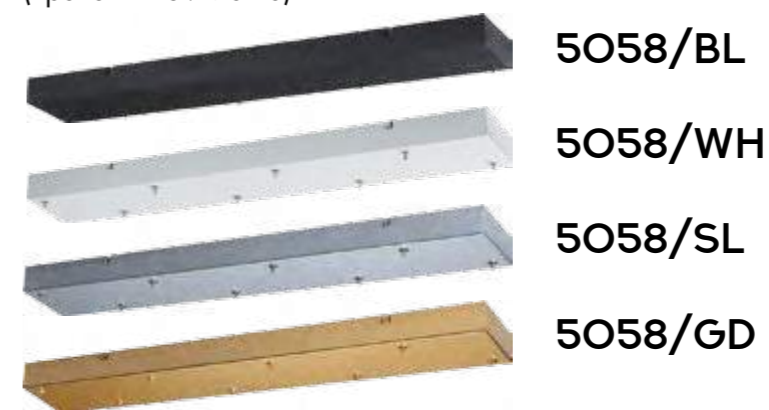

5062/5LB  
5061/5LB

База на 8 подвесов  
(крепёж в комплекте)

820 x 150 x 45

\* ниппели для регулировки длины провода в комплекте