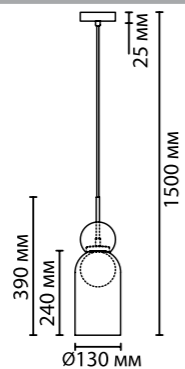

5022/1
1 × G9 LED × 5W
крепеж: планка