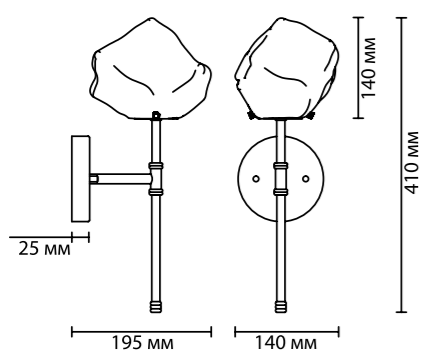

4789/1W
1 × G9 × 40W
крепеж: планка