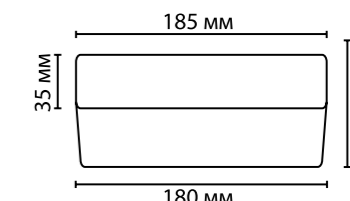

2405/2C

2 x E14 x 40W
крепеж: основание

2405/1A

1 x E14 x 60W
крепеж: основание

2405/1C

1 x E14 x 60W
крепеж: основание

DROPS COLLECTION