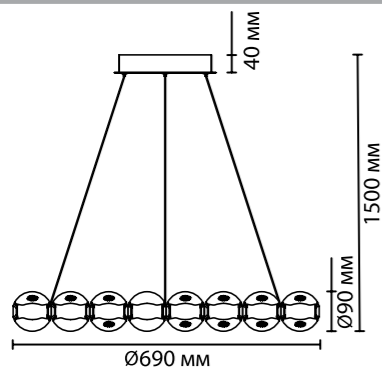

5007

арматура
покрытие
декор
плафон
ламп в комплекте

металл
хром, золотой
металл, хром, золотой
акрил/металл, прозрачный/хром, золотой
есть, 4000К, дневной свет

5007/60L, 5008/60L

1 x LED x 60W, 4987 lm, 5058 lm
крепёж: планка

5007/45L, 5008/45L

1 x LED x 45W, 2300 lm
крепёж: планка

ODEON LIGHT

CRYSTAL

Великолепная светодиодная линия Crystal поражает изяществом, лаконичностью и многообразием модельного ряда. Множество акриловых шариков, имитирующих хрустальную резную фактуру, создадут непередаваемую игру света и переливов.

В этом году коллекция пополнилась подвесной люстрой с оптимальным диаметром 690 мм, что делает ее более универсальной. Диаметр стал меньше относительно уже существующей люстры диаметром 940 мм, а мощность больше — 60Вт за счет увеличения числа акриловых шаров с LED и уменьшения декоративных металлических.

L-VISION COLLECTION