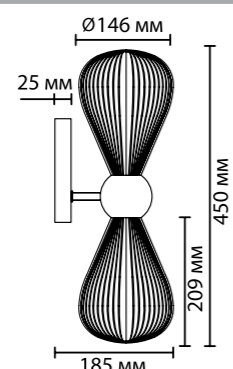

## 5402

арматура металл  
покрытие античная бронза  
плафон стекло, янтарный  
ламп в комплекте нет

**5402/6**  
6 × E14 × 40W  
крепеж: планка

**5402/1**  
1 × E14 × 40W  
крепеж: планка

**5402/2W**  
2 × E14 × 40W  
крепеж: планка