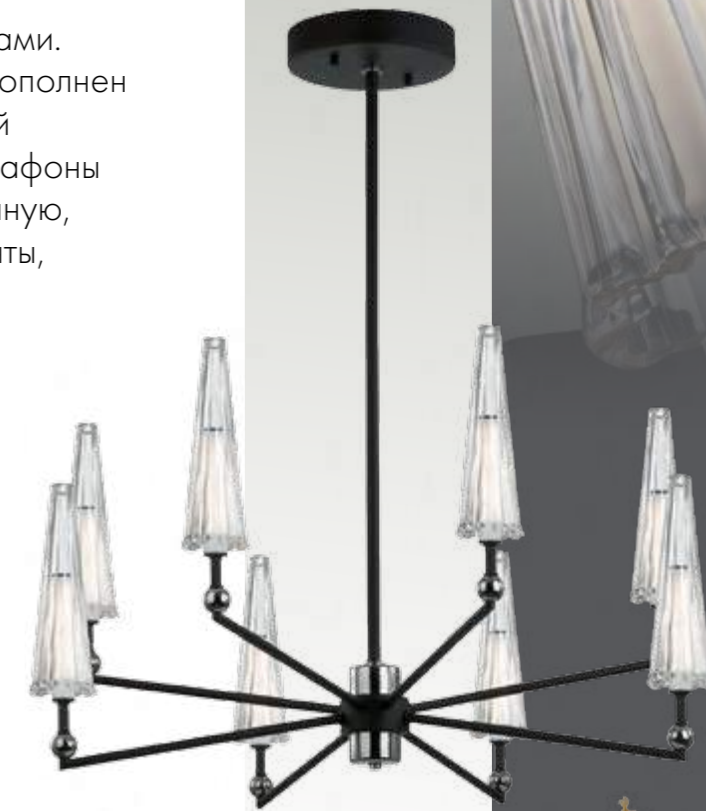

ODEON LIGHT *Exclusive*

MODERN COLLECTION

Fungo

NEW

5429/39L

Минималистичная линия Fungo, вдохновленная природными формами. Строгий черный матовый металл дополнен хромированными шарами. Главный декоративный элемент серии — плафоны из толстого стекла сделанные вручную, их форма кому-то напоминает зонты, а кому-то драпированную ткань. Но на самом деле вдохновением при создании серии Fungo послужили потрясающе красивые формы флоры. Люстра регулируется по высоте с помощью наборной штанги.

5429/5WL