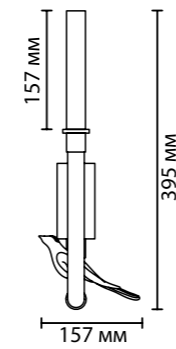

**5431/30L**

1 x LED x 30W, 1718 lm  
крепеж: планка

**5431/37L**

1 x LED x 37W, 2392 lm  
крепеж: планка

**5431/6WL**

1 x LED x 6W, 216 lm  
крепеж: планка

**5431/2WL**

1 x LED x 2W, 176 lm  
крепеж: планка