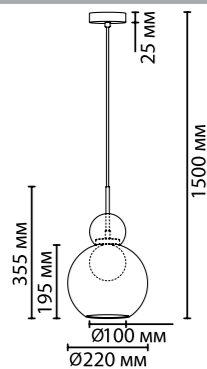

5021

арматура металл
покрытие черный
декор стекло, черный
плафон стекло, прозрачный/белый матовый
ламп в комплекте нет

5021/1
1 × G9 LED × 5W
крепеж: планка