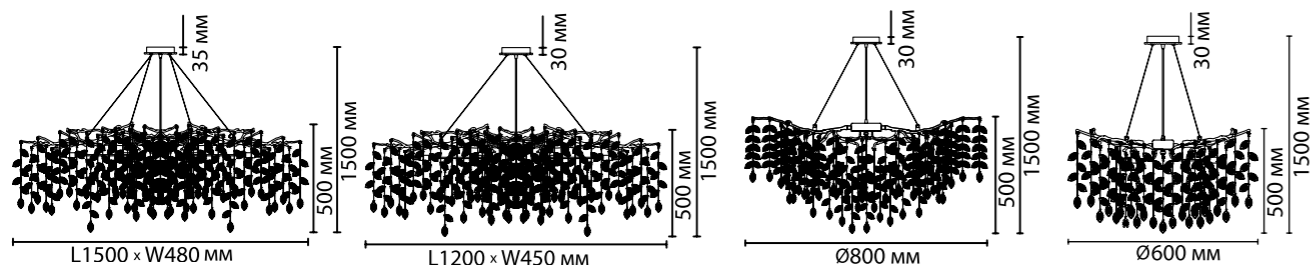

4970

арматура металл, алюминий
покрытие матовый серебристый
плафон хрустальные подвески в виде листьев
ламп в комплекте нет

4970/16L

16 x G9 x 40W
крепеж: планка

4970/14L

14 x G9 x 40W
крепеж: планка

4970/12L

12 x G9 x 40W
крепеж: планка

4970/10L

10 x G9 x 40W
крепеж: планка

ODEON LIGHT

DELICA

NEW

Линия Delica — это природные мотивы, изящество линий и многообразие форм, выраженные в моделях люстр и настенных светильниках. Деликатные хрустальные подвески в виде лепестков или листьев переливаются словно капельки росы в лучах утреннего солнца. Арматура цвета античная бронза выполнена из алюминия. «Крона» люстры формируется ручным способом, соединения фиксируются точечной сваркой. В линии представлены горизонтальные люстры длиной 120 и 150 см, люстры диаметром 60 и 80 см, а также изящное бра.

3 x G9 x 40W

HALL COLLECTION