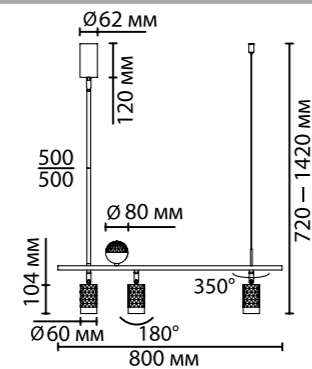

4353/36L

3 × GU10 × 10W + 1 × LED × 6W
крепёж: планка