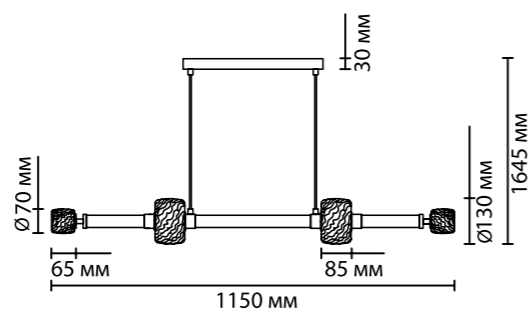

5426/40L, 5427/40L
1×LED×40W, 2650 lm
крепёж: планка

ODEON LIGHT *Exclusive*

L-VISION COLLECTION