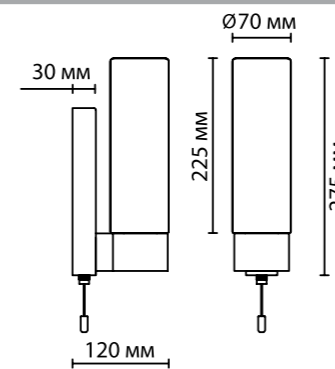

2660/1W
1 × E27 × 40W
крепёж: планка
выкл. на шнуре