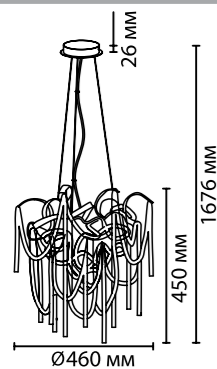

5067

арматура металл
покрытие черный
плафон декоративные цепочки, черный
ламп в комплекте нет

5067/6
6 x G9 x 40W
крепёж: планка