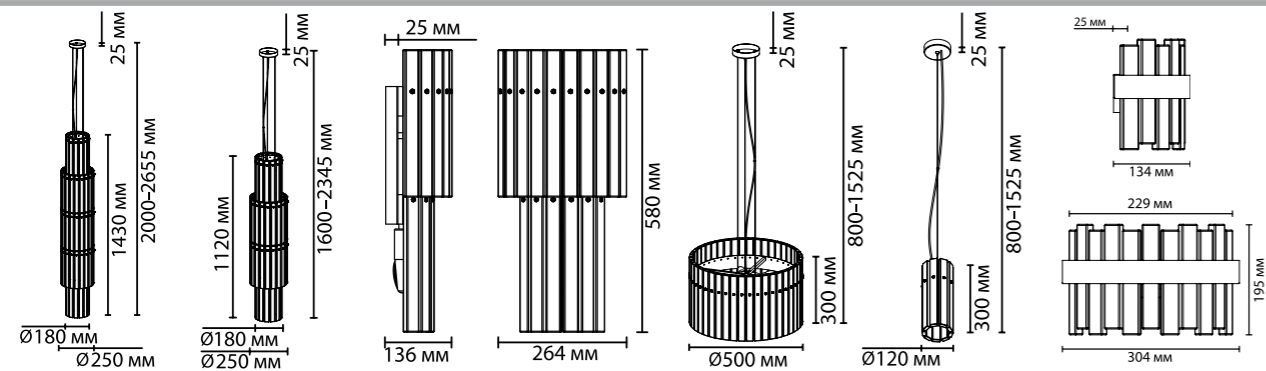

## 4938

арматура металл  
покрытие золотой  
плафон стекло ручной работы  
ламп в комплекте нет

|   |   |   |  |  |   |
|---|---|---|--|--|---|
| <b>4938/9</b><br>9 × E14 × 40W<br>29,6 кг<br>усиленный монтажный крепеж | <b>4938/7</b><br>7 × E14 × 40W<br>23,2 кг | <b>4938/3W</b><br>3 × E14 × 40W<br>крепеж: планка | <b>4938/6</b><br>6 × E14 × 40W<br>крепеж: планка | <b>4938/1</b><br>1 × E14 × 40W<br>крепеж: планка | <b>4938/1W</b><br>1 × E14 × 40W<br>крепеж: планка |
|---|---|---|--|--|---|