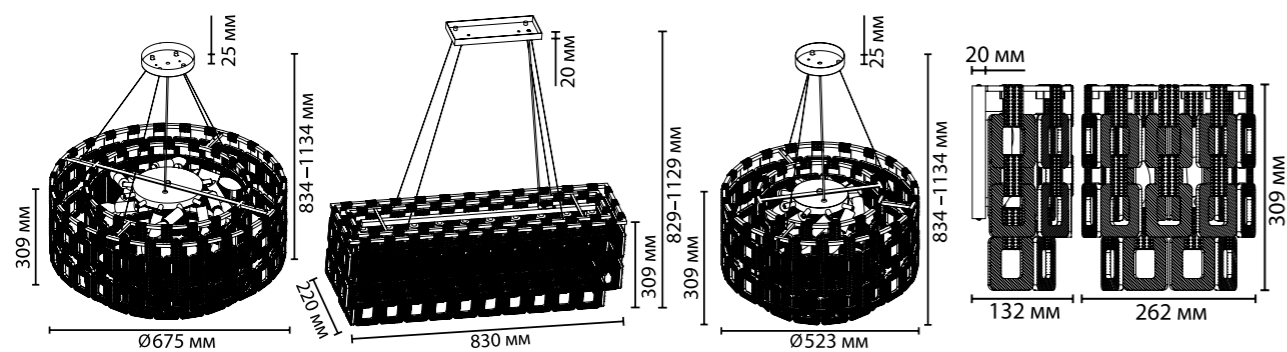

4989

арматура металл
покрытие золотой
декор металлические декоративные скобы
плафон стекло
лампы в комплекте нет

4989/12
12 × E14 × 40W
крепёж: планка

4989/10
10 × E14 × 40W
крепёж: планка

4989/9
8 × E14 × 40W
крепёж: планка

4989/2W
2 × E14 × 40W
крепёж: планка

ODEON LIGHT

BUCKLE

Buckle — невероятно стильная конструкция абажура из оригинальных квадратных стеклянных элементов с эффектом рифления. Не зря линия называется «Букле», она, действительно, напоминает буклированную фактуру ткани, где металлические фактурные декоры соединяют ее элементы. Широкая линейка коллекции может осветить различные по площади и назначению комнаты в одном стиле.

HALL COLLECTION