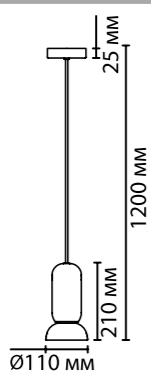

**5054/1B, 5054/1C,  
5054/1D, 5054/1E**

1 x GU10 LED x 4W  
крепеж: планка

**5054/1WB, 5054/1WC,  
5054/1WD, 5054/1WE**

1 x GU10 LED x 4W  
крепеж: планка

ODEON LIGHT