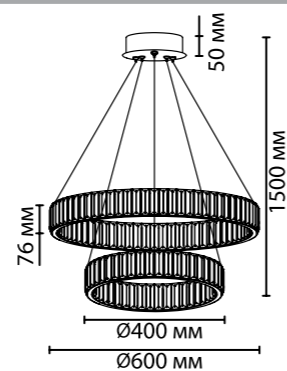

**5015/88L**  
1 × LED × 88W, 8800 lm  
крепеж: планка

**5015/60L**  
1 × LED × 60W, 6000 lm  
крепеж: планка

ODEON LIGHT