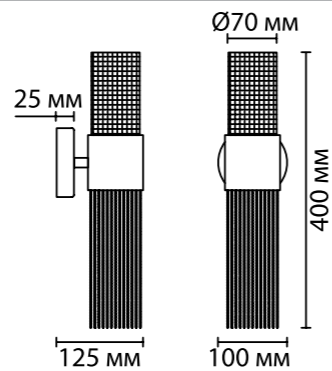

плафон  
ламп в комплекте

металл  
серебристый  
цепочки из высококачественного металла  
(не темнеют со временем)  
стекло  
нет, светодиодная лампа

**4631/6**  
6 x G9 x 5W  
крепеж: планка

**4631/1**  
1 x G9 x 5W  
крепеж: планка