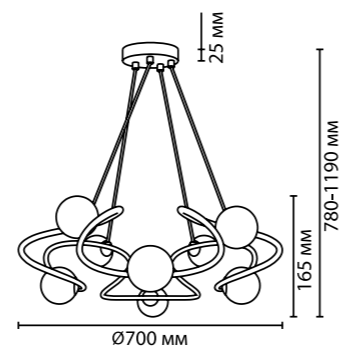

**4806/8**  
8 × G9 × 40W  
крепеж: планка

ODEON LIGHT

MODERN COLLECTION