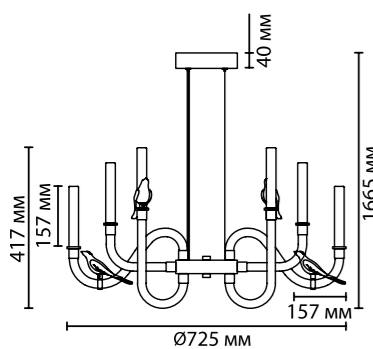

**5431/30L**

1 x LED x 30W, 1718 lm  
крепеж: планка

**5431/37L**

1 x LED x 37W, 2392 lm  
крепеж: планка

**5431/6WL**

1 x LED x 6W, 216 lm  
крепеж: планка

**5431/2WL**

1 x LED x 2W, 176 lm  
крепеж: планка