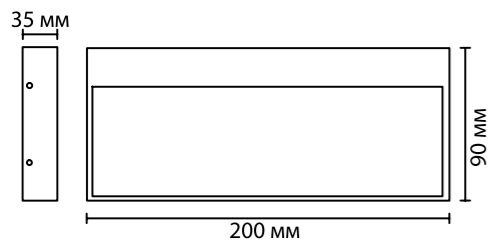

6650

IP 54

арматура металл
покрытие черный матовый
плафон акрил, металл
ламп в комплекте есть, LED, 4000K, дневной свет