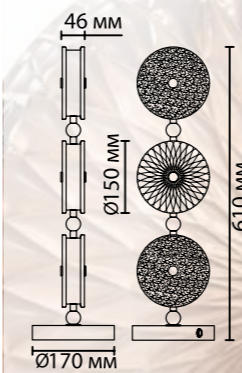

L-VISION COLLECTION

5412/13TL
1 × LED × 18W, 950 lm
выкл. на основании

Exclusive