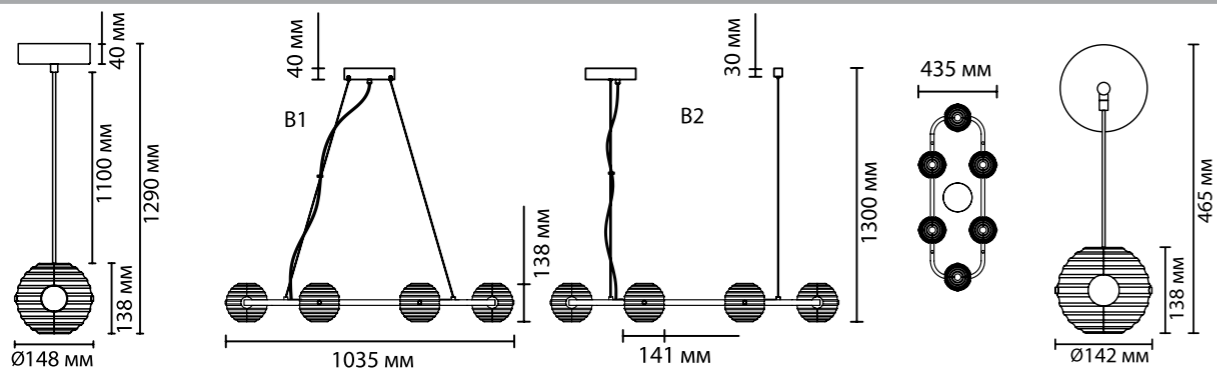

5041/60LA
1 × LED × 60W, 6086 lm
крепёж: планка

5041/12WL
1 × LED × 12W, 1526 lm
крепёж: планка

5041

арматура металл
покрытие черный/золотой
плафон стекло, дымчатый
ламп в комплекте есть, 4000К, дневной свет

5041/12L
1 × LED × 12W, 1526 lm
крепёж: планка