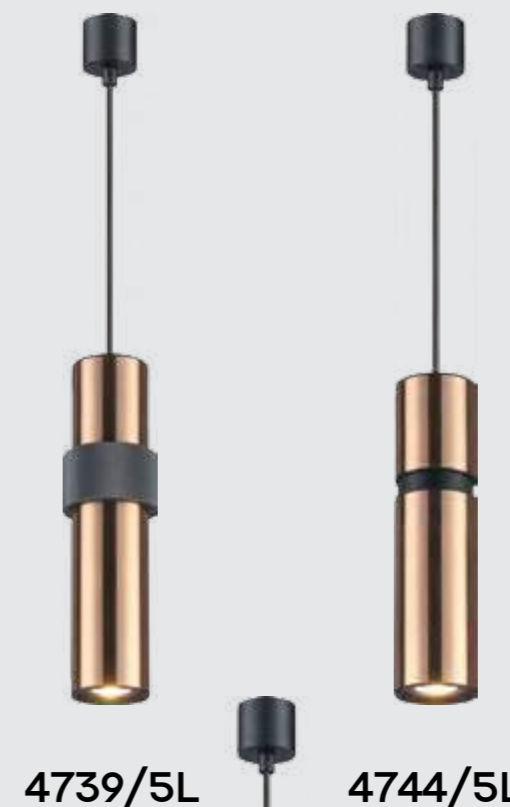

4739/5L 4744/5L