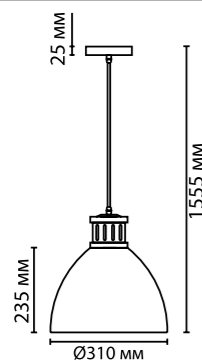

**3321/1**  
1 × E27 × 60W  
крепёж: планка

**3322/1**  
1 × E27 × 60W  
крепёж: планка

**3323/1**  
1 × E27 × 60W  
крепёж: планка

ODEON LIGHT