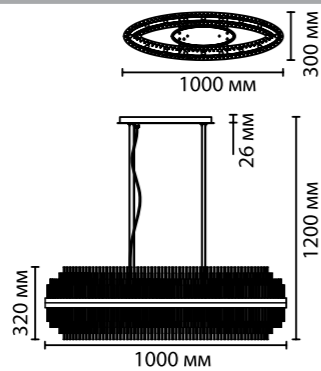

4639/16
16 × G9 × 40W
крепёж: планка