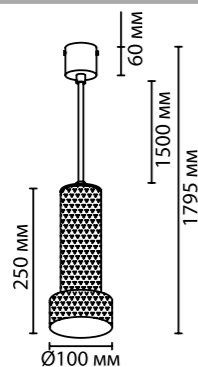

**4741/5L**  
 1 x GU10 LED x 5W  
 крепёж: планка

**4743/5L, 4744/5L, 4745/5L**  
 1 x GU10 LED x 5W  
 крепёж: планка

**4742/5L**  
 1 x GU10 LED x 5W  
 крепёж: планка

ODEON LIGHT

L-VISION COLLECTION