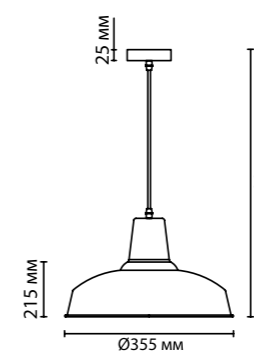

3361

арматура
покрытие
плафон
ламп в комплекте

металл
белый, черный
металл
нет

3361/1
1 × E27 × 60W
крепёж: планка