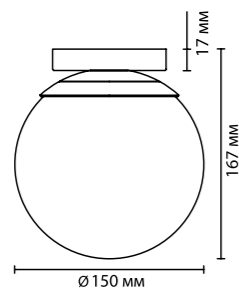

4247

IP 44

арматура металл
покрытие золотистый
плафон акрил, белый
ламп в комплекте нет

4247/1C
1×LED E27×5W
крепеж: планка