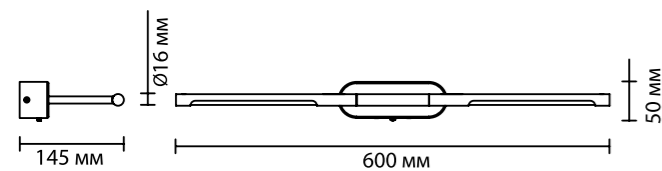

ALEDO NEW

Светильники Aledo с поворотными источниками света на 320°. Вы выбираете один светильник с возможностью переключения цветовой температуры через тумблер на корпусе. В одном помещении можно использовать один и тот же светильник для подсветки картин и для вертикальных композиций на стене. Светильники представлены в черном цвете и цвете античной бронзы.

угол поворота 320°

6634

арматура металл
покрытие черный, античная бронза
плафон рассеиватель — акрил
ламп в комплекте есть, LED, 3000–4000–5700K, переключатель — тумблер