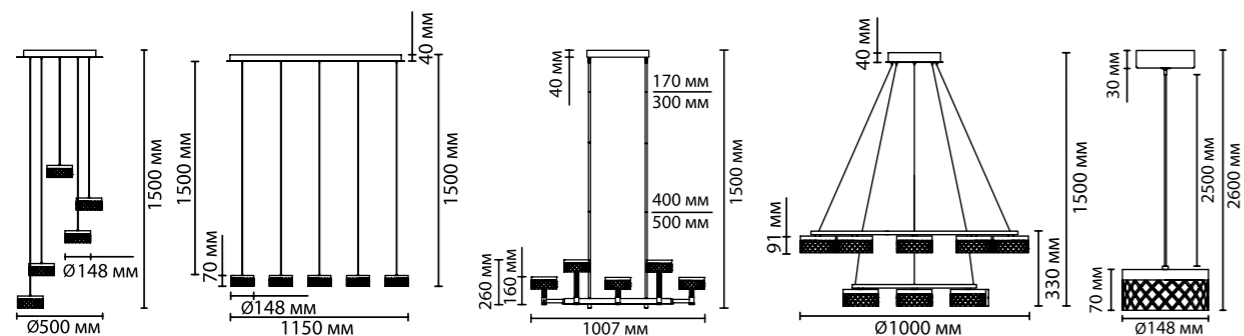

5032

арматура
покрытие
плафон
ламп в комплекте

металл
античная бронза
акрил, прозрачный с орнаментом
есть, 4000К, дневной свет

5032/30L 1 x LED x 30W, 1958 lm крепёж: планка	5032/30LA 1 x LED x 30W, 1954 lm крепёж: планка	5032/48LA 1 x LED x 48W, 3125 lm крепёж: планка	5032/96L 1 x LED x 48W, 6333 lm крепёж: планка	5032/6L 1 x LED x 6W, 497 lm планка/встраиваемый

ODEON LIGHT

FIVRE

NEW

В линии Fivre особенно хочется отметить подвесную группу: это двухъярусная модель на струнах, одиночный подвес и горизонтальная люстра. В проектах часто используются подобные модели так как они элегантные, воздушные и не загромождают пространство. Одиночный подвес имеет систему «2-в-1», что предполагает накладной и встроенный монтаж.

2в1

L-VISION COLLECTION