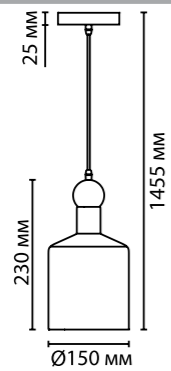

4085

арматура металл
покрытие темно-серый (графит), серый, белый/золотистый
плафон металл
лампы в комплекте нет