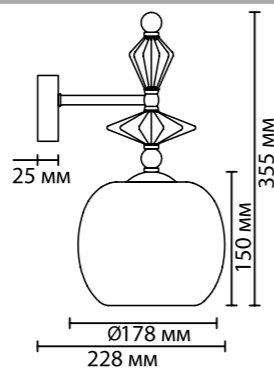

**4893/1**  
 1 × E14 × 40W  
 крепеж: планка

**4893/1WB**  
 1 × E14 × 40W  
 крепеж: планка

**4893/1WA**  
 1 × E14 × 40W  
 крепеж: планка

ODEON LIGHT *Exclusive*

CLASSIC COLLECTION