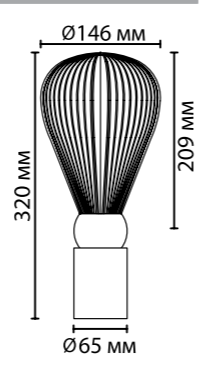

5417

арматура металл
покрытие черный хром
плафон стекло, дымчатый
ламп в комплекте нет