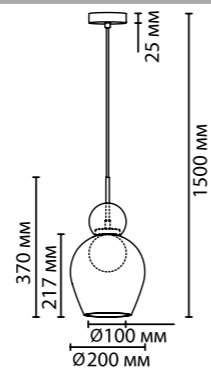

5023/1
1 × G9 LED × 5W
крепеж: планка

ODEON LIGHT

MODERN COLLECTION

BLACKY

Blacky — современная линия подвесов различных по форме, которые удачно сочетать в разноуровневых композициях. Округлые формы плафонов, которые сейчас в моде, и дополнительный матовый белый рассеиватель в виде шара внутри, который скрывает яркую нить свечения лампочки и делает источник света для прозрачного плафона равномерным и мягким. Декоративный элемент в виде черного стеклянного шара вносит современный акцент в общий дизайн светильника.