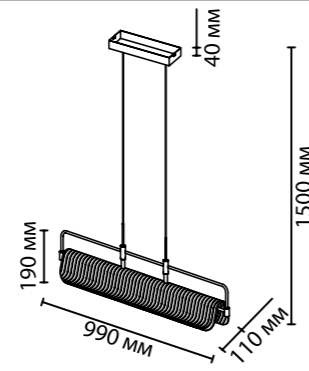

5055/35L, 5055/35LA
1 x GU10 LED x 35W, 2584/ 2548 lm
крепёж: планка