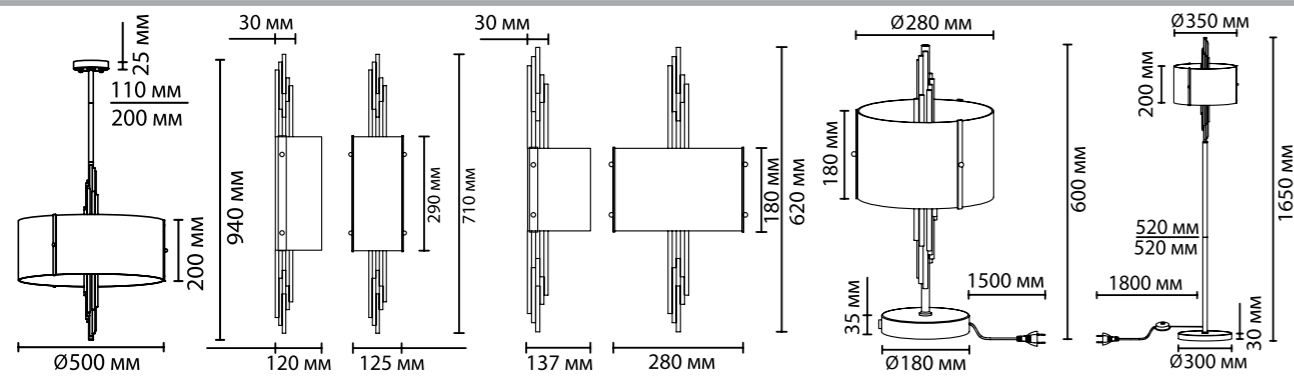

4895/6
6 × E27 × 40W
крепёж: планка

4895/2W
2 × E27 × 40W
крепёж: планка

4895/2WA
2 × E27 × 40W
крепёж: планка

4895/2T
2 × E27 × 40W
выкл. на оновании

4895/3F
3 × E27 × 40W
выкл. на шнуре

ODEON LIGHT *Exclusive*

MODERN COLLECTION

Margaret

Строгие и одновременно с этим элегантные светильники линии Margaret декорированы элементами в стиле Ар-деко, напоминающими своды небоскребов в Нью-Йорке. Прозрачное дымчатое стекло мягко рассеивает свет и создает уютную атмосферу в интерьере. Металл выполнен в цвете античная бронза. Люстра имеет возможность регулировки высоты благодаря наборной штанге. Главное украшение моделей — брутальная связка из металлических штоков.

4895/2W

4895/2WA

4895/6

4895/3F

4895/2T

Exclusive