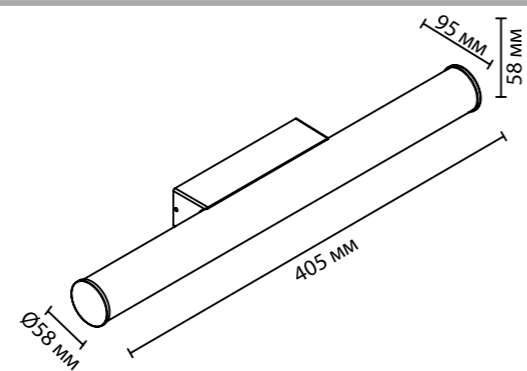

6617/8WL, 6618/8WL

6617

IP 54

арматура металл
покрытие черный, золотой
плафон акрил
лампы в комплекте есть, LED, 4000K, дневной свет