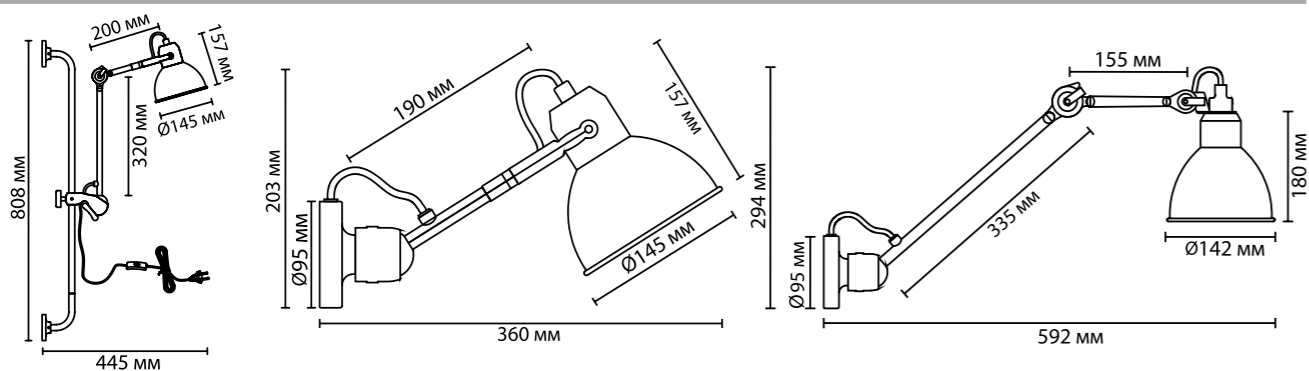

4125

арматура металл
покрытие черный, белый
плафон металл
ламп в комплекте нет

4125/1WA, 4126/1WA

1 × E14 × 40W

крепёж: основание светильника

4125/1W

1 × E14 × 40W

крепёж: основание светильника

4125/1WD, 4126/1WD

1 × E14 × 40W

крепёж: основание светильника

ARTA

Ультрасовременные светильники Arta идеально впишутся в интерьеры в модном индустриальном стиле.

Арматура и корпус плафона выполнены из металла и имеют однотонное матовое покрытие.

Светильник монтируется на стену и, благодаря удобному поворотному механизму, позволяет регулировать направление и высоту светового потока.