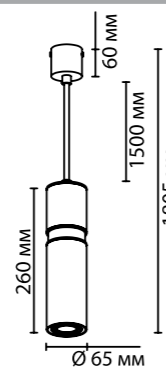

**4741/5L**  
 1 x GU10 LED x 5W  
 крепёж: планка

**4743/5L, 4744/5L, 4745/5L**  
 1 x GU10 LED x 5W  
 крепёж: планка

**4742/5L**  
 1 x GU10 LED x 5W  
 крепёж: планка

ODEON LIGHT

L-VISION COLLECTION