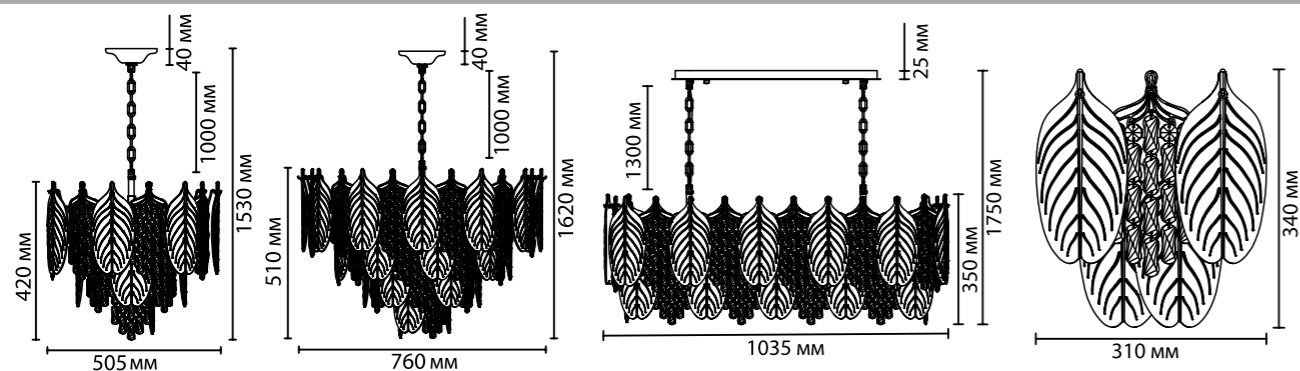

5049

арматура
покрытие
плафон

металл
золотой
текстурное стекло, полупрозрачный; хрустальные
подвески

ламп в комплекте нет