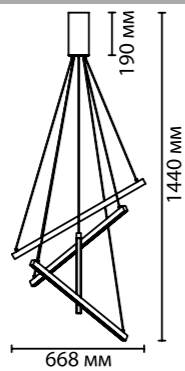

3860/48B

1 × LED × 48W, 2700 lm
крепёж: планка