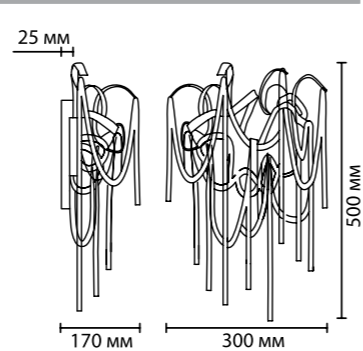

**5067/4W**  
4 x G9 x 40W  
крепёж: планка

ODEON LIGHT