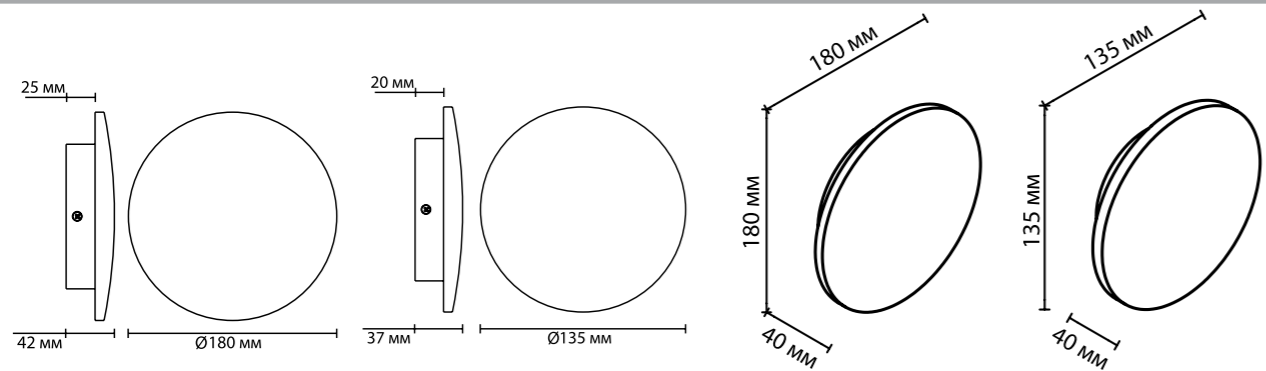

3871/12WL

1 × LED × 12W, 840 lm
крепеж: планка

3871/6WL

1 × LED × 6W, 420 lm
крепеж: планка

3633/9WL, 3634/9WL

1 × LED × 9W, 860 lm
крепеж: планка

**3633/6WL,
3634/6WL**

1 × LED × 6W, 560 lm
крепеж: планка

ODEON LIGHT

HIGHTECH COLLECTION

ECLISSI IP20

Eclissi выполнена в благородном цвете античной бронзы с эффектной фактурной поверхностью. Светильник будет обеспечивать комфортный отраженный свет.