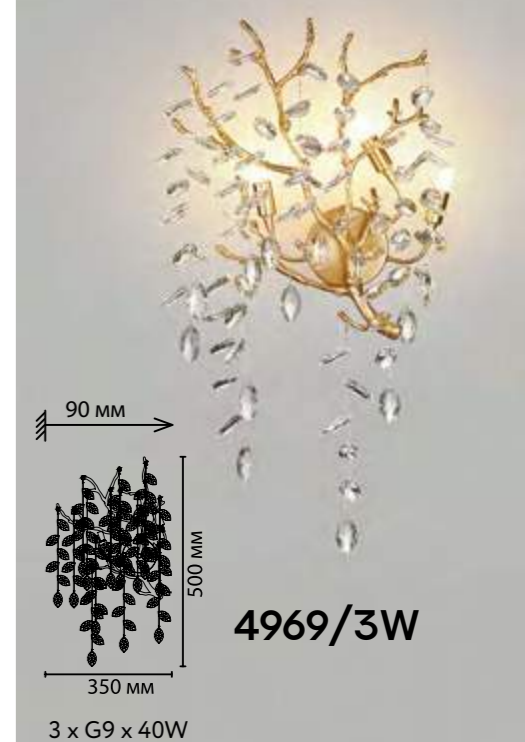

# DELICA NEW

Линия Delica — это природные мотивы, изящество линий и многообразие форм, выраженные в моделях люстр и настенных светильниках. Деликатные хрустальные подвески в виде лепестков или листьев переливаются словно капельки росы в лучах утреннего солнца. Арматура цвета античная бронза выполнена из алюминия. «Крона» люстры формируется ручным способом, соединения фиксируются точечной сваркой. В линии представлены горизонтальные люстры длиной 120 и 150 см, люстры диаметром 60 и 80 см, а также изящное бра.