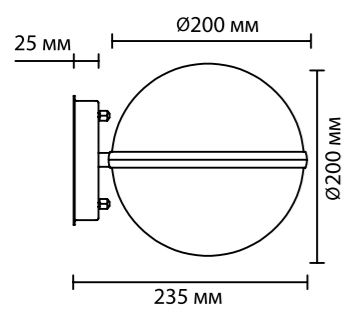

**4832/1W**  
 1 × E27 × 10W  
 крепеж: планка

**4832/1A**  
 1 × E27 × 10W  
 крепеж: планка

**4832/1F**  
 1 × E27 × 10W  
 крепеж: планка

ODEON LIGHT

NATURE COLLECTION