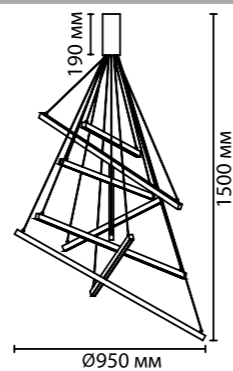

3860/96L
1 × LED × 96W, 5190 lm
крепёж: планка

ODEON LIGHT

L-VISION COLLECTION