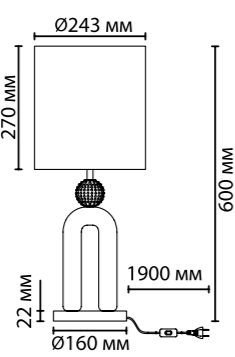

5410/1T
1 × E27 × 60W
выкл. на шнуре