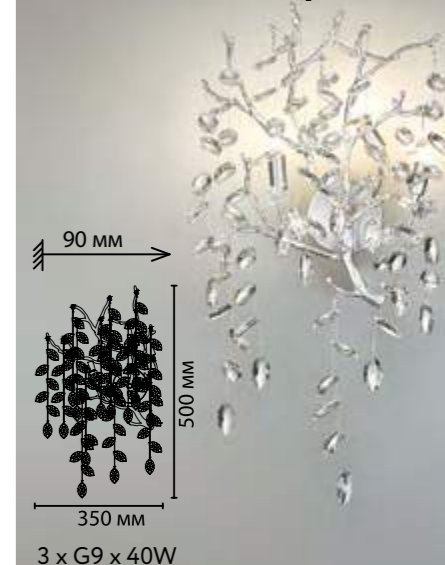

4970

арматура металл, алюминий
покрытие матовый серебристый
плафон хрустальные подвески в виде листьев
ламп в комплекте нет

4970/16L

16 x G9 x 40W
крепеж: планка

4970/14L

14 x G9 x 40W
крепеж: планка

4970/12L

12 x G9 x 40W
крепеж: планка

4970/10L

10 x G9 x 40W
крепеж: планка

ODEON LIGHT

DELICA

NEW

Линия Delica — это природные мотивы, изящество линий и многообразие форм, выраженные в моделях люстр и настенных светильниках. Деликатные хрустальные подвески в виде лепестков или листьев переливаются словно капельки росы в лучах утреннего солнца. Арматура цвета античная бронза выполнена из алюминия. «Крона» люстры формируется ручным способом, соединения фиксируются точечной сваркой. В линии представлены горизонтальные люстры длиной 120 и 150 см, люстры диаметром 60 и 80 см, а также изящное бра.

4970/3W

3 x G9 x 40W

HALL COLLECTION