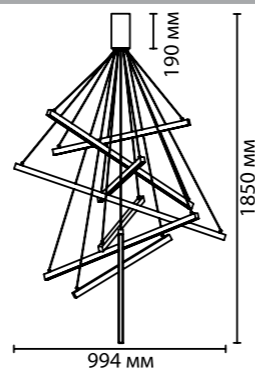

СОМЕТА

Суперсовременная линия Cometa — это эффектная и стильная инсталляция, элементы которой выполнены в трендовом черном матовом цвете.

Светильник создает вокруг себя строго выверенное геометрическое пространство и, одновременно с этим, свободную и воздушную конструкцию.

3860

арматура
покрытие
плафон
ламп в комплекте

металл
черный
металл, акрил
есть, 3000К, теплый свет

1 × LED × 39W, 2180 lm
крепёж: планка

1 × LED × 48W, 2700 lm
крепёж: планка

3860/96B

1 × LED × 96W, 5190 lm
крепёж: планка

ODEON LIGHT

L-VISION COLLECTION