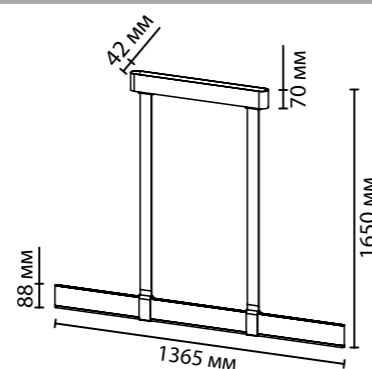

**6629/25WL, 6630/25WL**  
1 × LED × 25W, 555 lm, 650 lm  
крепёж: планка

**6630/36L**  
1 × LED × 36W, 796 lm  
крепёж: планка

ODEON LIGHT

HIGHTECH COLLECTION

6630/36L

**6631**

арматура металл  
покрытие черный матовый  
плафон акрил  
ламп в комплекте есть, LED, 3000K, теплый свет