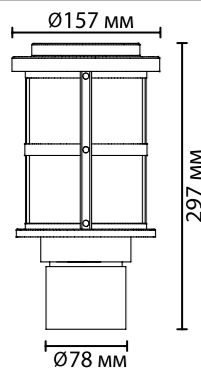

4964/1A
1 × E27 × 60W
крепеж: планка