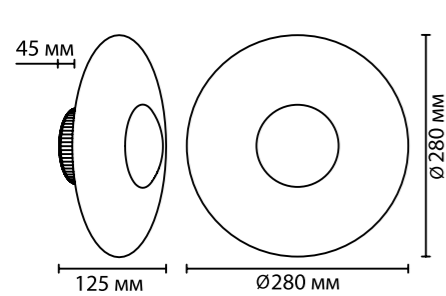

4223

арматура металл
покрытие черный/античная бронза, черный, белый
декор золотистый
лампы в комплекте есть, 3000К, теплый свет