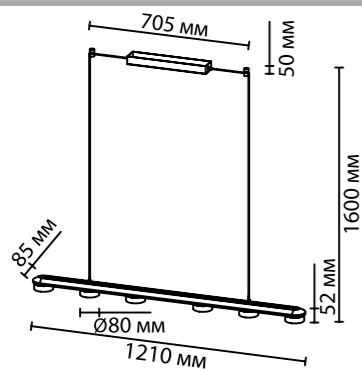

**6629/25WL, 6630/25WL**  
1 × LED × 25W, 555 lm, 650 lm  
крепёж: планка

**6630/36L**  
1 × LED × 36W, 796 lm  
крепёж: планка

ODEON LIGHT

HIGHTECH COLLECTION

6630/36L

**6631**

арматура металл  
покрытие черный матовый  
плафон акрил  
ламп в комплекте есть, LED, 3000K, теплый свет