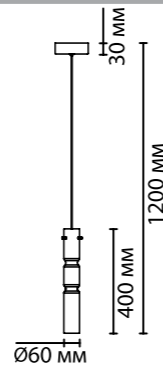

**5058/5L, 5058/5LA,  
5058/5LB**

1 x LED x 5W, 514 lm, 568 lm, 568 lm  
 крепеж: планка

**5059/5L, 5059/5LA,  
5059/LB**

1 x LED x 5W, 518 lm, 541 lm, 571 lm  
 крепеж: планка

ODEON LIGHT

L-VISION COLLECTION