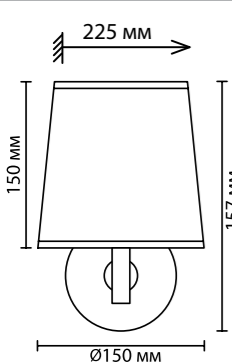

5064/1W
1 × E27 LED × 10W
крепж: планка