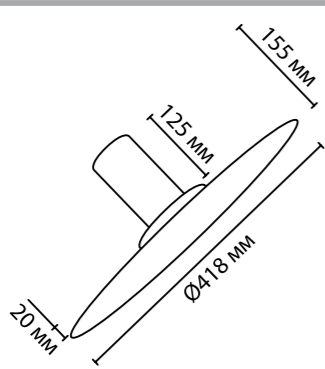

5078/35L
1×LED×35W
крепеж: планка