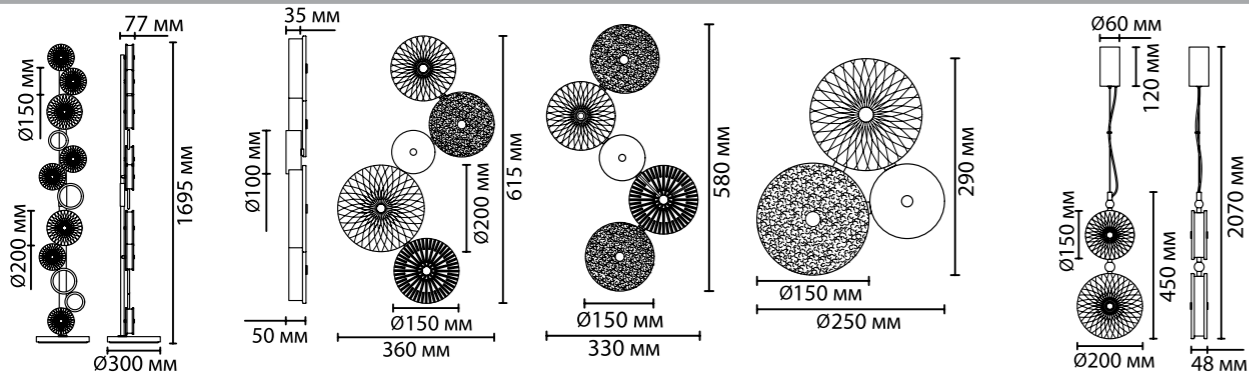

5412/68FL

1 × LED × 68W, 3400 lm
выкл. на шнуре

5412/26WL

LED × 26W, 1200 lm
крепеж: планка

5412/25WL

LED × 25W, 1100 lm
крепеж: планка

5412/14WL

LED × 14W, 600 lm
крепеж: планка

**5412/13LA, 5412/13LB,
5412/13LC, 5412/13LD**

1 × LED × 13W, 700 lm
крепеж: планка

ODEON LIGHT *Exclusive*