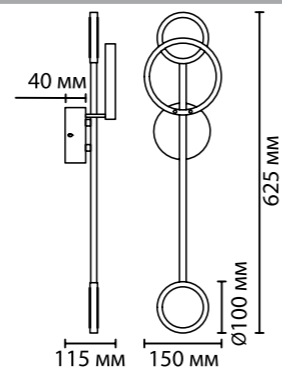

**4321/16WL,
4322/16WL**
1 × LED × 16W, 600 lm
крепёж: планка

ODEON LIGHT

MIDCENT COLLECTION

DENZEL

Denzel — идеальное воплощение эстетики геометрии в лучших традициях Ар деко и Mid Century. В потолочных светильниках используется диммируемые драйверы (ступенчатое диммирование через настенный выключатель: 0%–50%–75%–100%).