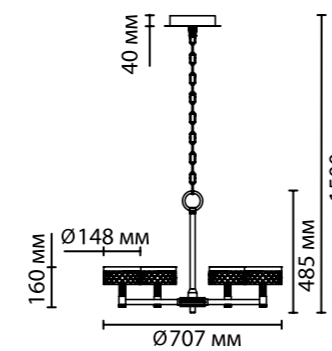

## 5032/36L

1 x LED x 36W, 2596 lm  
крепёж: планка

5032/120L

L-VISION COLLECTION