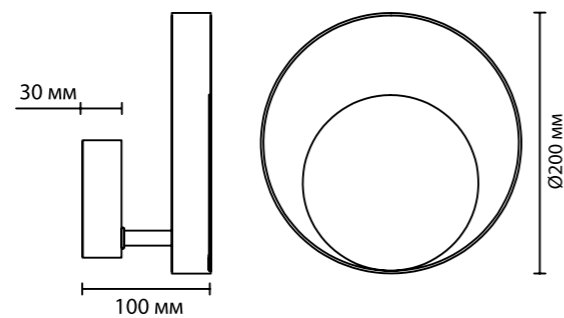

4223

арматура металл
покрытие черный/античная бронза, черный, белый
декор золотистый
лампы в комплекте есть, 3000К, теплый свет