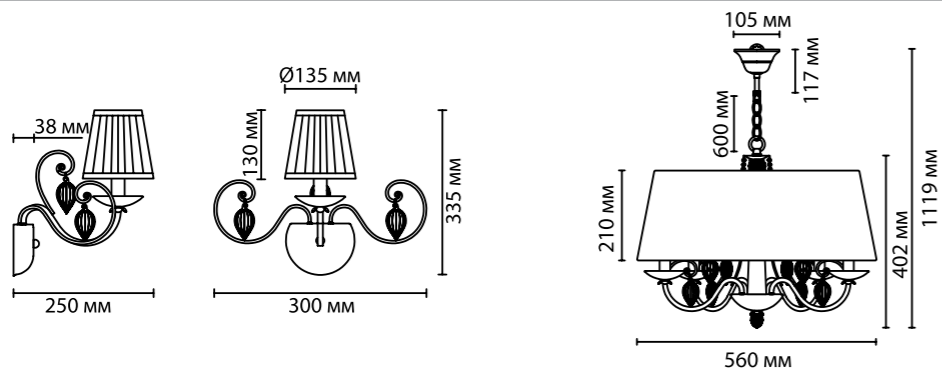

3921

арматура металл
покрытие бронза
декор бусы, шары из стекла дымчатого оттенка
плафон ткань с серебристой каймой, синий
ламп в комплекте нет

3921/1W
1 × E14 × 40W
крепёж: планка

3921/4
4 × E14 × 40W
крепёж: крюк

ODEON LIGHT