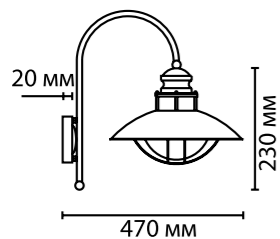

4164/1WA
1 × E27 × 60W
крепёж: планка