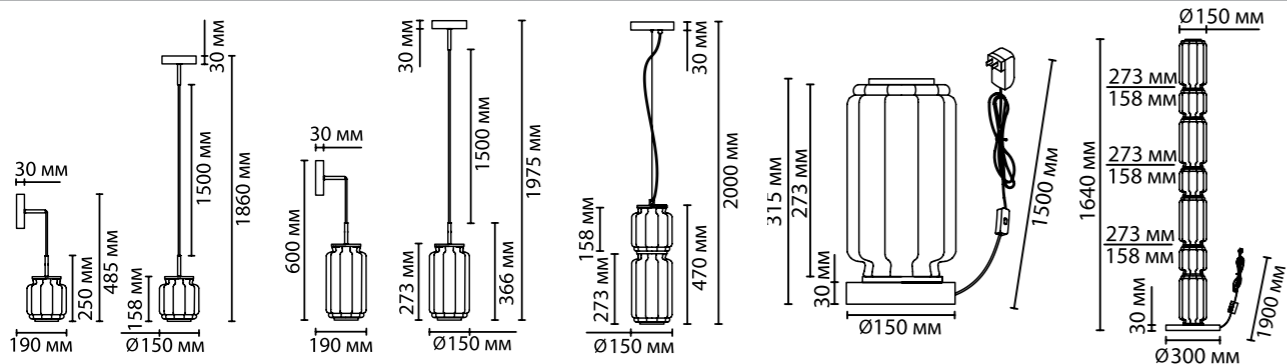

5408/5L 1 × LED × 5W, 304 lm крепеж: планка	5408/11L 1 × LED × 11W, 720 lm крепеж: планка	5408/20L 1 × LED × 20W, 1480 lm крепеж: планка	5408/10TL 1 × LED × 10W, 700 lm выкл. на шнуре	5408/53FL 1 × LED × 53W, 3200 lm выкл. на шнуре

ODEON LIGHT *Exclusive*

Jam NEW

Ультрасовременная линия светильников Jam выполнена в стиле хай-тек. Стекланные формы плафонов с геометричными гранями нанизаны на светодиодные акриловые трубки. Дымчатое стекло (цвет smoky) минималистично смотрится в сочетании с матовым черным металлом и белыми матовыми трубками. Интересной особенностью обладают малый и средний подвесы в линии — их можно использовать и как бра и как потолочный подвес благодаря универсальному креплению 2 в 1.