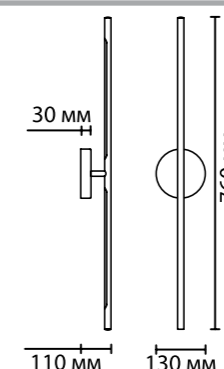

4323/12WL, 4324/12WL

1 × LED × 10W, 586 lm
крепёж: планка

HIGHTECH COLLECTION