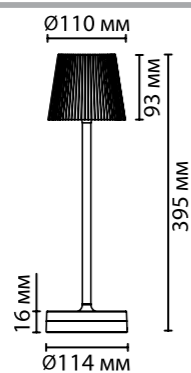

6670

IP 65

арматура металл
покрытие черный матовый
плафон металл, рассеиватель — акрил
ламп в комплекте есть, LED, 3000K, теплый свет

6670/3TL
1 × LED × 3W, 300 lm
выкл. на корпусе

ODEON LIGHT

HIGHTECH COLLECTION

SUNSET NEW

Светильник Sunset подарит незабываемые моменты после захода солнца. Современно смотрится сочетание стильной эргономичной формы и функции Touch dimming — диммирование посредством прикосновения. Его можно использовать без провода от 10 до 14 часов после зарядки в течение 8 часов (10 часов при использовании 100% яркости). Благодаря степени защиты IP65 его можно использовать в открытой зоне в кафе или на придомовой территории.

зарядка лампы на базе