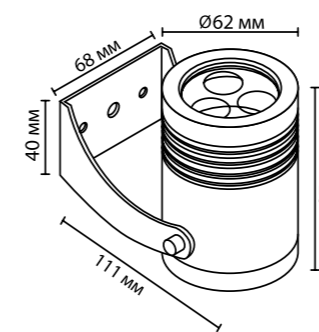

**6647/10WL**  
1×LED×10W, 900 lm  
крепёж: планка

**6648/6WL**  
1×LED×6W, 422 lm  
крепёж: планка

**6648/12WL**  
1×LED×12W, 822 lm  
крепёж: планка

ODEON LIGHT

NATURE COLLECTION

**6648/6WA**  
1×LED×6W, 422 lm  
накладной