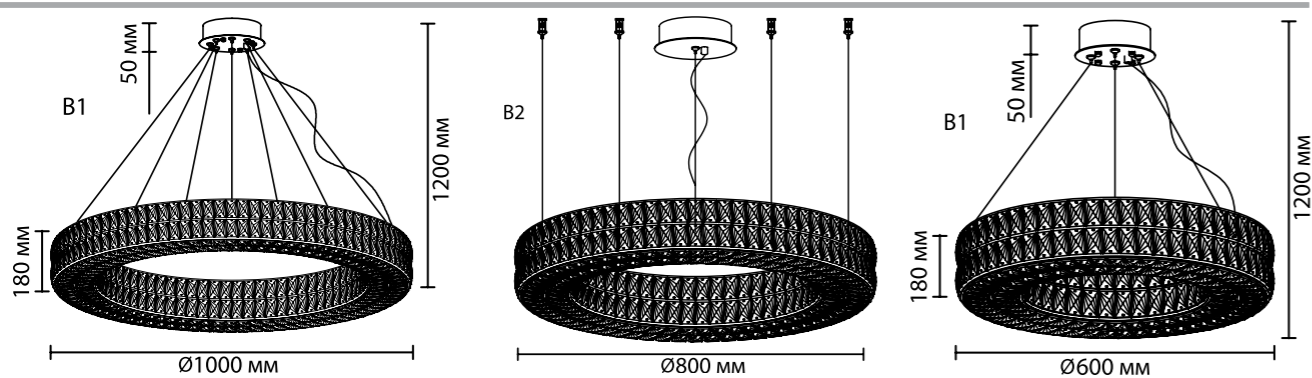

4926

арматура покрытие плафон лампы в комплекте металл золотой высококачественный хрусталь есть, 4000K

4926/98L

1×LED×98W, 5500 lm
крепеж: планка

4926/85L

1×LED×85W, 4760 lm
крепеж: планка

4926/52L

1×LED×85W, 2900 lm
крепеж: планка

ODEON LIGHT

L-VISION COLLECTION