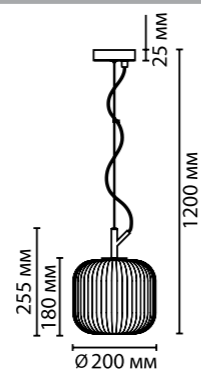

4753/1
1 × E27 × 60W
крепеж: планка