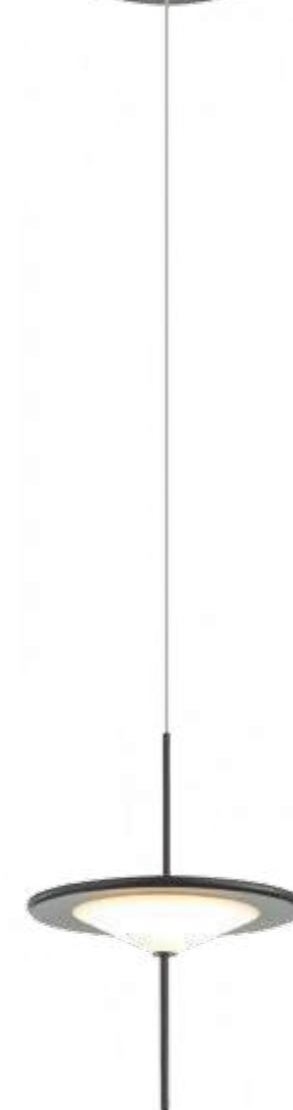

5012

арматура металл
покрытие черный
плафон акрил, белый
ламп в комплекте есть, 3000К, теплый свет

ODEON LIGHT

L-VISION COLLECTION

СТЕКА

Элегантность и утонченность в подвесах — это линия Steka. Слово стилизованные светящиеся японские зонтики — так выглядит композиция из больших и малых светильников в интерьере. Трендовый черный матовый цвет арматуры подчеркивает минимализм моделей. Матовый акриловый рассеиватель мягко пропускает светодиодный свет. Подвесы идеально будут смотреться в интерьерах в стиле минимализм, модерн, хайтек.

5012/10L