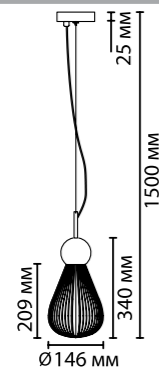

5418

арматура металл
покрытие черный хром
плафон стекло, белый матовый
ламп в комплекте нет