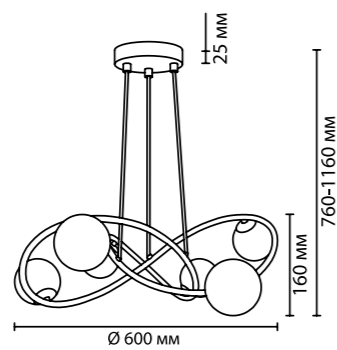

4807/6
6 × G9 × 40W
крепеж: планка