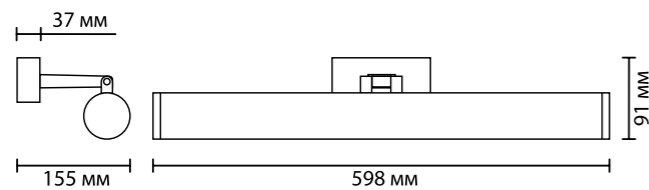

4912

арматура металл
покрытие хром, черный
плафон акрил
ламп в комплекте есть 4000К, дневной свет

4912/18WL, 4913/18WL

1 × LED × 18W, 1300 lm
крепеж: планка

WATR

Линия настенных светильников Watr универсальна в применении: возможность установки в различные помещения как в вертикальном, так и в горизонтальном положении. Плафон из молочного стекла равномерно рассеивает светодиодный свет. Цветовая температура 4000 К, что соответствует дневному белому свету. Светильники выполнены в актуальных цветах — хром и черный, что позволяет устанавливать их в большинство современных интерьеров в стиле техно, хайтек, минимализм.

4913/18WL

4912/18WL