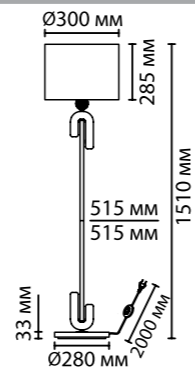

5410/3
3 × E14 × 40W
крепёж: планка

5410/1A
1 × E14 × 40W
крепёж: планка

5410/1TA
1 × E27 × 60W
выкл. на шнуре

5410/1WA
1 × E14 × 40W
крепёж: планка

5410/1FA
1 × E27 × 60W
выкл. на шнуре

ODEON LIGHT *Exclusive*

MODERN COLLECTION

Bagel

5410/3 NEW

5410/1A NEW

5410/1FA NEW

5410/1WA

5410/1TA
акриловый
рассеиватель

акриловый
рассеиватель

Exclusive