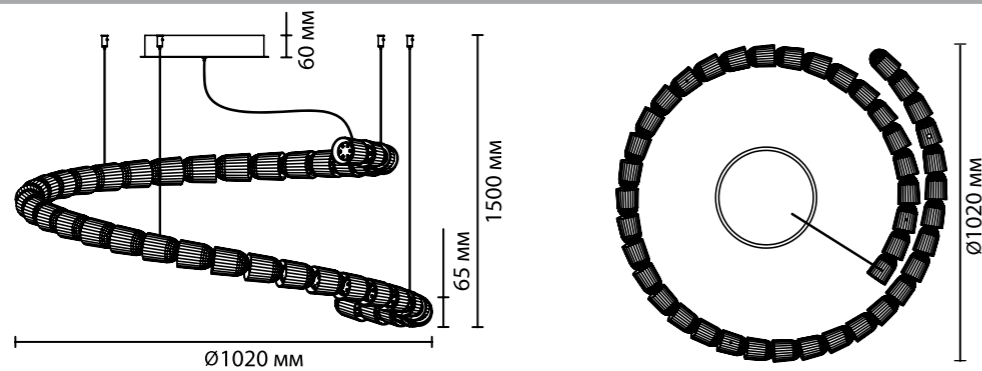

5010

арматура металл
покрытие хром
плафон акрил/металл, прозрачный/хром
лампы в комплекте есть, 4000К, дневной свет

5010/129L
1 × LED × 129W, 3200 lm
крепеж: планка

ODEON LIGHT

L-VISION COLLECTION

SERPA

Светодиодная люстра линии Serpa в виде спирали поражает своей оригинальностью и новизной. Необычные акриловые плафоны, соединяясь в одну линию, создают эффект кожи змеи, и, изящно изгибаясь, образуют легкую и невесомую форму. При помощи тросов можно изменять высоту люстры. Люстра станет великолепным украшением гостевого зала в стиле модерн, хайтек или неоклассика.