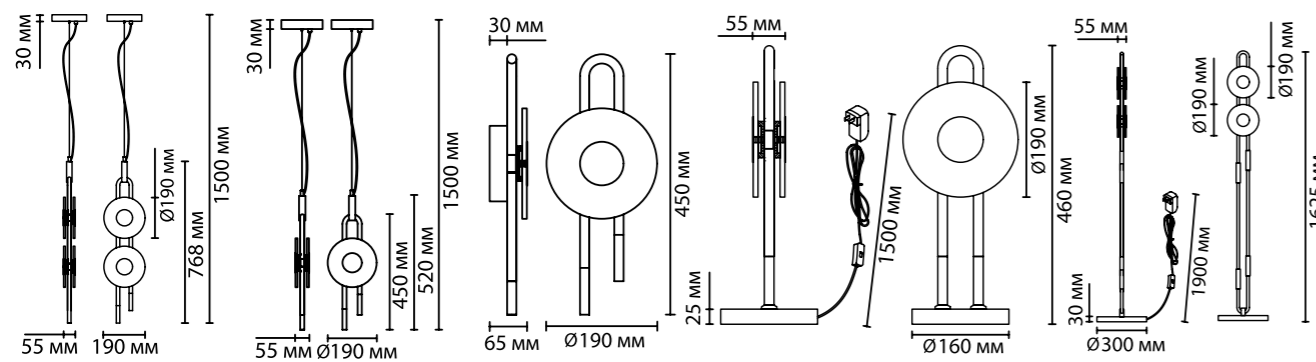

5407

арматура
покрытие
декор
плафон
ламп в комплекте

металл
черный матовый
золотой
стекло, прозрачный
есть, LED, 3000K, теплый свет