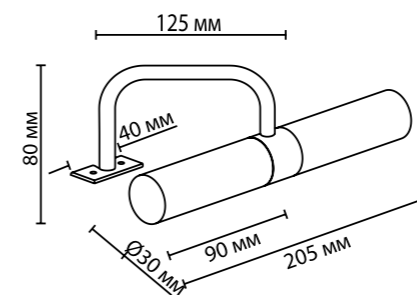

2445/2
2 × G9 × 40W
крепёж: планка