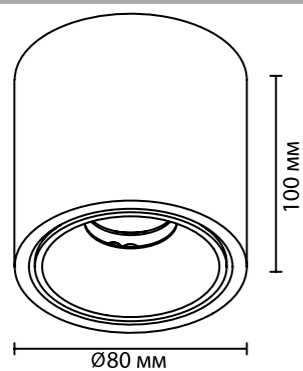

OBEN

МИКРОПРИЗМАТИЧЕСКИЙ РАССЕЙВАТЕЛЬ

6619

арматура металл
покрытие черный, белый
плафон рассеиватель — акрил
ламп в комплекте есть, LED, 3000K, теплый свет

6619/10CL, 6620/10CL

1 × LED × 10W, 810 lm
крепёж: основание