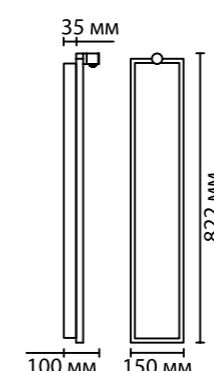

5078/35WL
1×LED×35W
крепеж: планка

HALL COLLECTION