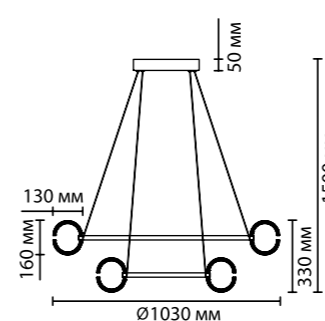

L-VISION COLLECTION

5029/230L

1 x LED x 230W, 15663 lm
крепеж: планка