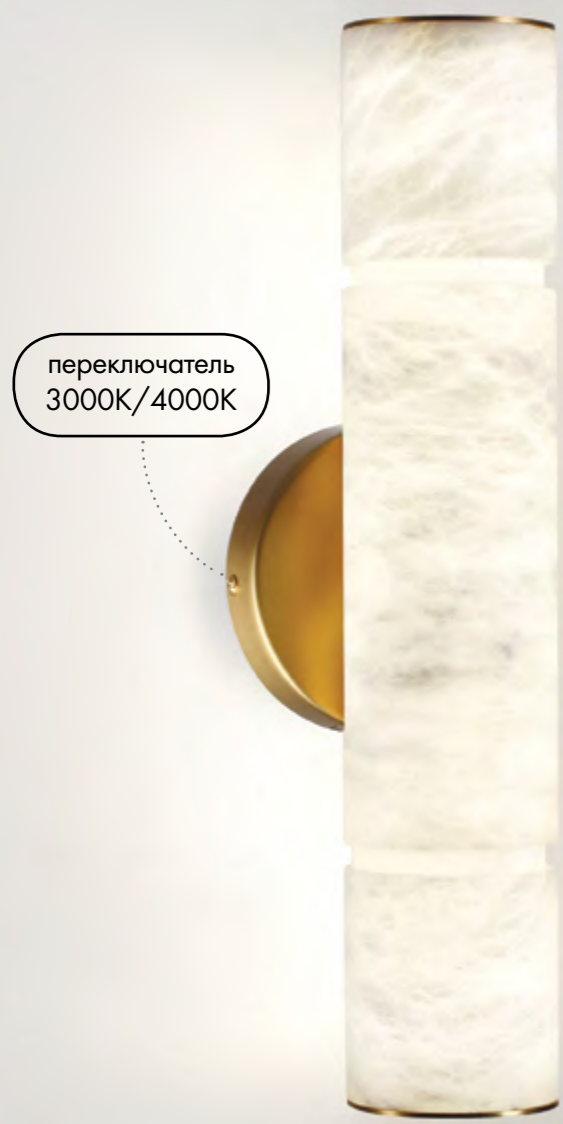

6674/12WL

MARBELLA

NEW

Marbella — линейка светодиодных светильников в базовых формах, выполненных из алебаstra. Их притягательной изюминкой является именно сам материал, уникальный в каждом изделии благодаря своим прожилкам, текстуре, разным полутонам и природным неповторимым эффектам.

На выбор — две цветовых температуры 3000K и 4000K, которую можно выбрать благодаря тумблеру в корпусе. При теплом свете фактура алебаstra выглядит уютнее, эффектнее и богаче, при дневном свете — ярче.

переключатель 3000K/4000K

вариант 2

6674

арматура
покрытие
плафон
ламп в комплекте

металл
латунь, темная брошированная латунь
алебастр
есть 3000/4000K, переключатель цветовой температуры

ODEON LIGHT

L-VISION COLLECTION