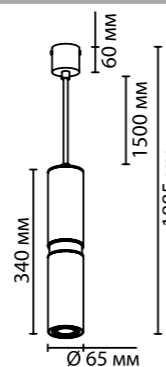

**4741/5L**  
 1 x GU10 LED x 5W  
 крепёж: планка

**4743/5L, 4744/5L, 4745/5L**  
 1 x GU10 LED x 5W  
 крепёж: планка

**4742/5L**  
 1 x GU10 LED x 5W  
 крепёж: планка

ODEON LIGHT

L-VISION COLLECTION