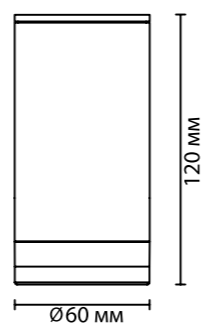

6604/1C, 6605/1C IP65
1×LED GU10×7W
крепеж: планка

ODEON LIGHT

HIGHTECH COLLECTION