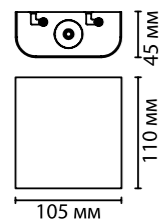

4212/2WL, 4213/2WL

1×LED×2W, 236 lm
крепеж: планка

3893/4WL, 4217/4WL

1×LED×4W, 439 lm
крепеж: планка

3893/8WL, 4217/8WL

1×LED×8W, 915 lm
крепеж: планка

ODEON LIGHT

HIGHTECH COLLECTION

4213/2WL

4217/4WL

4217/8WL

4212/2WL

3893/4WL

3893/8WL