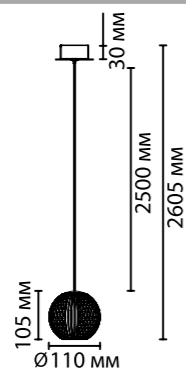

5007

арматура
покрытие
плафон
ламп в комплекте

металл
золото, хром
акрил, прозрачный
есть, 4000К, дневной свет