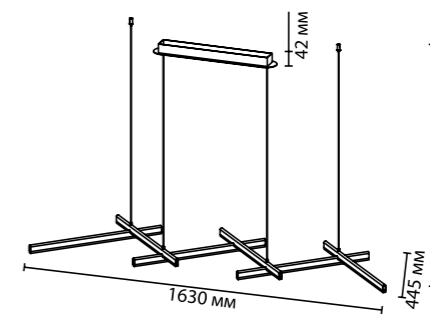

3890/85L

1 × LED × 85W, 4200 lm
крепёж: планка