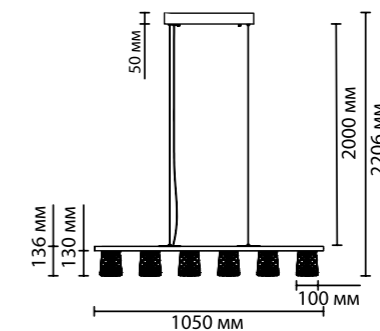

### 5030/104CL

1 x LED x 104W, 5646 lm  
крепёж: планка