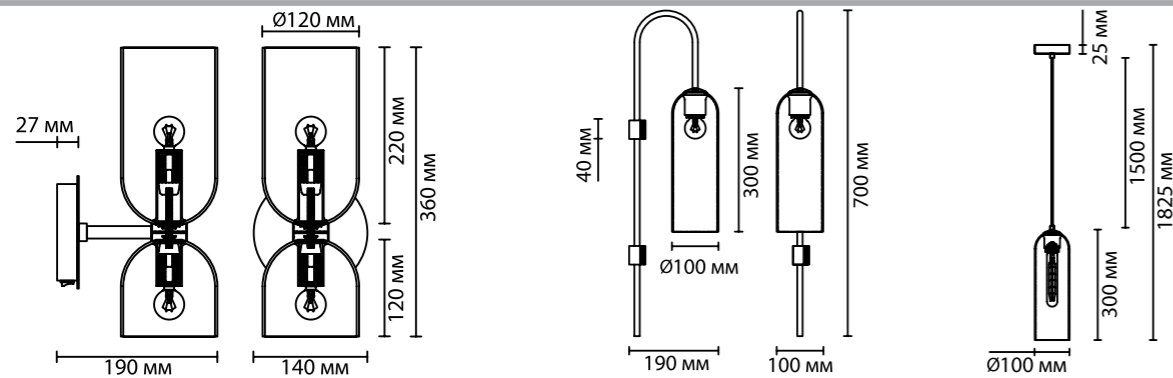

4798/2W, 4804/2W, 4803/2W

2 × E14 × 60W
крепеж: планка
выкл. на базе

4805/1W

1 × E27 × 60W
крепеж: планка

4805/1

1 × E27 × 60W
крепеж: планка

ODEON LIGHT

ORINOCO

Для настенных светильников линии Orinoco предлагаем на выбор несколько востребованных цветов стекла: белый матовый, прозрачный бирюзовый, дымчатый, которые можно успешно использовать и комбинировать с другими источниками освещения.

Асимметричная форма плафонов линии Orinoco смотрится свежо и оригинально. Удлиненный силуэт модного плафона будет давать идеальный комфортный свет вверх и вниз. Светильники снабжены выключателями на базе.

4798/2W

4804/2W