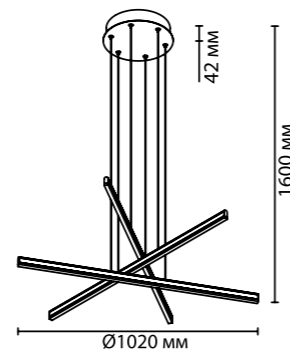

3890/36WLP

1 × LED × 36W, 1900 lm  
крепёж: планка

3890/48L

1 × LED × 48W, 2400 lm  
крепёж: планка

ODEON LIGHT