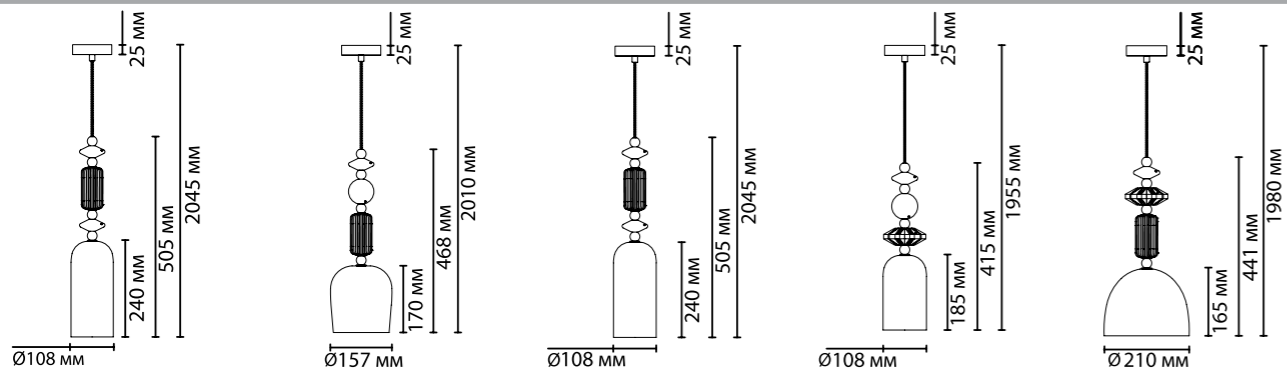

4861/1
1 × E14 × 40W
крепёж: планка

4861/1A
1 × E14 × 40W
крепёж: планка

4861/1B
1 × E14 × 40W
крепёж: планка

4861/1C
1 × E14 × 40W
крепёж: планка

4861

арматура покрытие декор плафон лампы в комплекте металл золотой керамика, разноцветный стекло, белый глянец нет, провод у подвесов серый, оплетка плетеная синтетическая

4861/1D
1 × E14 × 40W
крепёж: планка