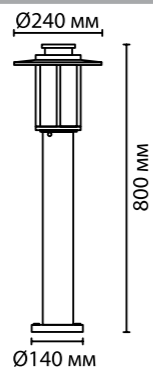

**4047/1F**  
1 × E27 × 18W  
крепёж: анкер

**4047/1W**  
1 × E27 × 18W  
крепёж: планка

ODEON LIGHT

NATURE COLLECTION