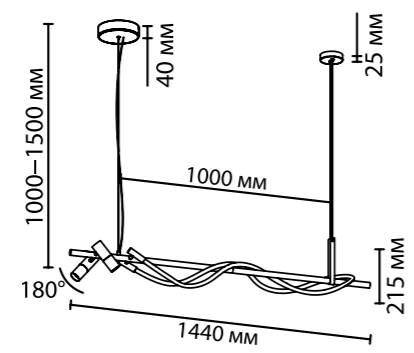

CORDA NEW

Линия Corda дополнена светильниками в черном цвете с цветовой температурой 4000К. Удлиненные подвесы снабжены спотами со светофильтрами honey comb, которые вращаются на 180°. Для оригинальных инсталляций рекомендуем арт 4391/40CL, у которого есть возможность как встраиваемого, так и накладного монтажа. Все аксессуары — в комплекте, их также можно докупить отдельно.

4391/40CL

вариант 1

крючок

доп. крепление

вариант 2

для накладного монтажа (в комплекте)

вариант 3

крючок и 2 крепления в комплекте

4391/40L

Раздельное включение через настенный выключатель: споты/«канат»

4391/30L

светофильтр Honey Comb

4391

арматура металл
покрытие черный
плафон акрил, нейлоновая оплетка под канат
ламп в комплекте есть, LED, 4000К, дневной свет

ODEON LIGHT

HIGHTECH COLLECTION

4391/40K

4391/40F

h = 395 mm

4391/40L
1 × LED × 40W, 1580 lm
крепёж: планка

4391/30L
1 × LED × 30W, 1200 lm
крепёж: планка

4391/40CL
1 × LED × 40W, 1580 lm
встраиваемая чаша