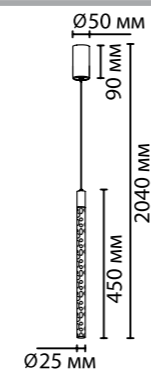

4369

арматура
покрытие
плафон
ламп в комплекте

металл
золотой, полированный хром
акрил с эффектом пузырьков
есть, 3000K

4369/80L

1 × LED × 60W, 2100 lm
крепёж: планка

4369/40L

1 × LED × 30W, 1050 lm
крепёж: планка

4369/10WL, 4370/10WL

1 × LED × 8W, 315 lm
крепёж: планка

4369/5L, 4370/5L

1 × LED × 4W, 175 lm
крепёж: планка

ODEON LIGHT

HIGHTECH COLLECTION

SPARKY

Линейка светильников Sparky в золоте и хроме с прозрачным акрилом и эффектом очаровательных пузырьков создаст невероятное легкое невесомое пространство за счет изящности плафонов.

4369/10WL

4369/80L

4369/5L

4370/5L

4369/40L

4370/10WL