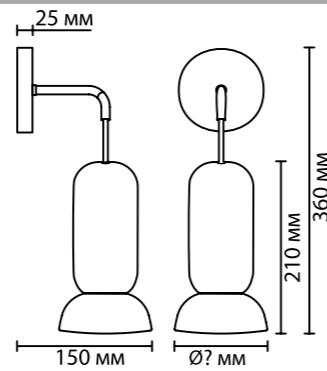

**5054/1B, 5054/1C,  
5054/1D, 5054/1E**

1 x GU10 LED x 4W  
крепеж: планка

**5054/1WB, 5054/1WC,  
5054/1WD, 5054/1WE**

1 x GU10 LED x 4W  
крепеж: планка

ODEON LIGHT