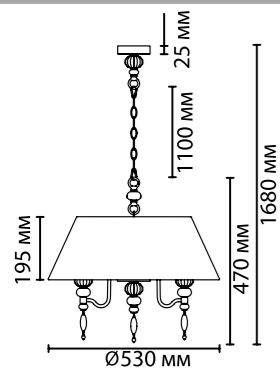

4896/5A
5 × E14 × 40W
крепеж: планка