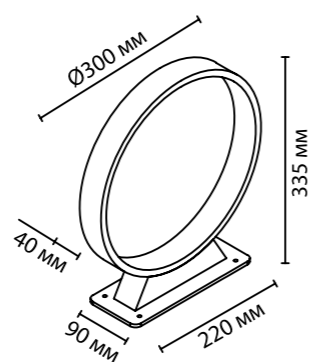

6615/5FL

6615

IP 65

арматура металл
покрытие черный матовый
плафон металл
лампы в комплекте есть, LED, 3000K, теплый свет