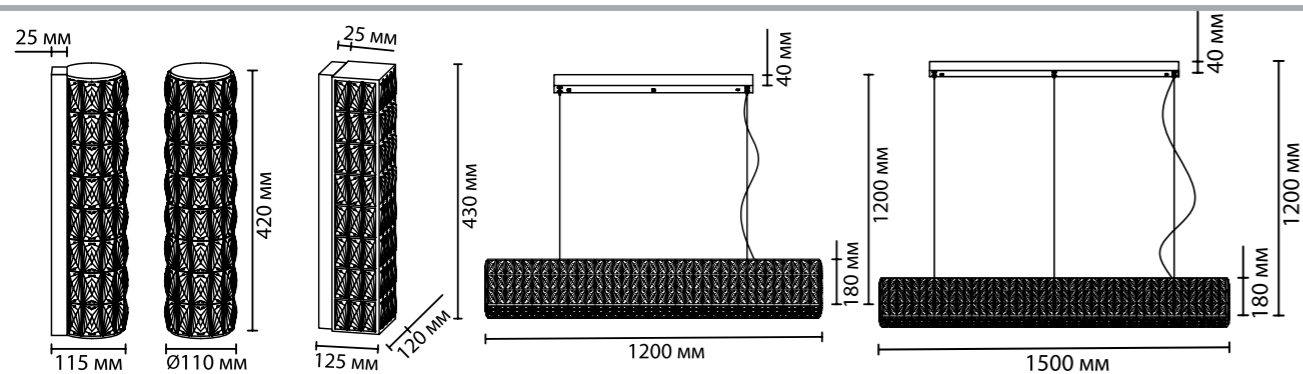

4927

арматура металл
покрытие хром
плафон высококачественный хрусталь
ламп в комплекте есть, 4000K