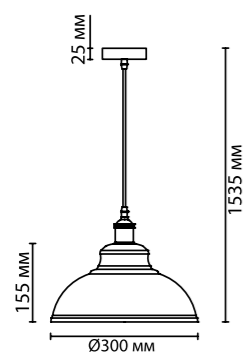

3366/1
1 × E27 × 60W
крепёж: планка