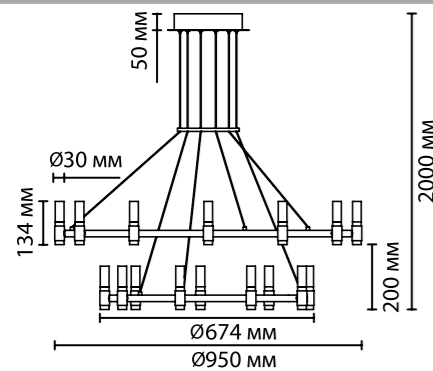

5009/98L
1 x LED x 98W, 3300 lm
крепёж: планка