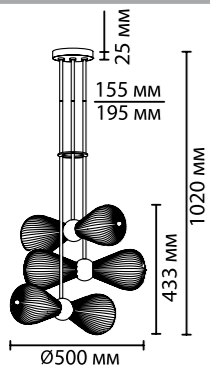

5418

арматура металл
покрытие черный хром
плафон стекло, белый матовый
ламп в комплекте нет