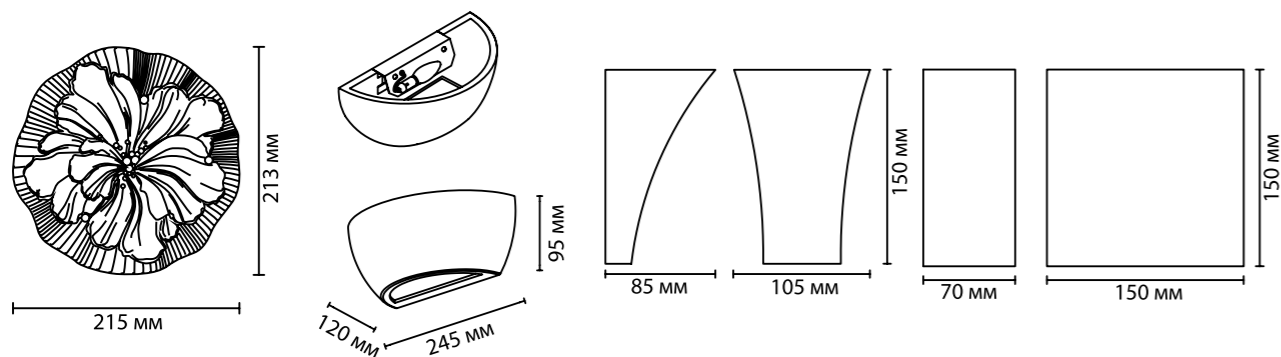

3883/1W

6614

арматура металл
покрытие белый
плафон гипс, акрил, стекло
ламп в комплекте нет; есть, LED, 3000K для 6614/8WL