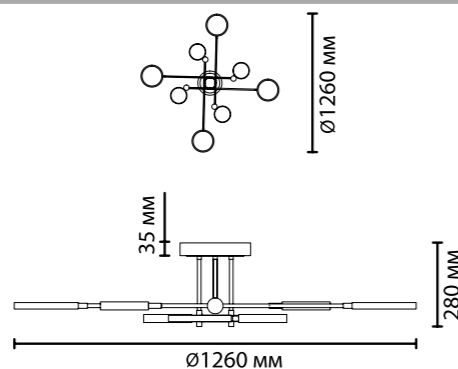

4320/75CL

1 × LED × 75W, 2700 lm
крепёж: планка