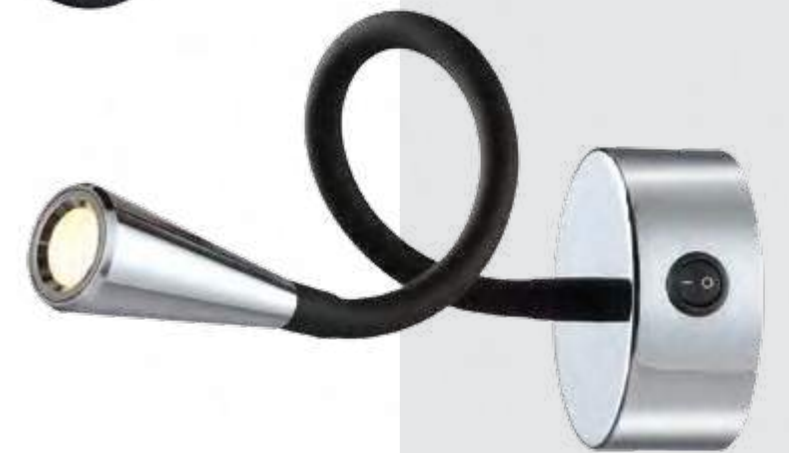

4289

арматура металл
покрытие черный, белый, полированный хром
декор античная бронза, черный, белый, хром
плафон металл
лампы в комплекте есть, 3000К, теплый свет

4254/3WL, 4255/3WL, 4289/3WL, 4348/3WL

1× LED 3W, 263 lm
крепеж: планка
выкл. на базе

ODEON LIGHT

HIGHTECH COLLECTION

ODDS

Odds – современная минималистичная подсветка для чтения на гибкой подводке. Светильники представлены в трех цветах: черном, белом и черном с наконечником в цвете античная бронза, хром (новинка) и снабжены удобным выключателем на корпусе.

4255/3WL

4254/3WL

4348/3WL

4289/3WL