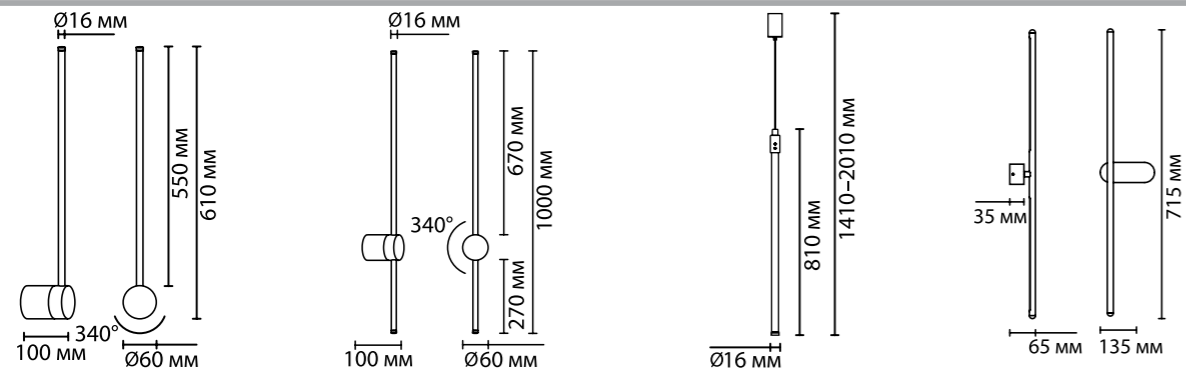

**4335/12WL,
4335/12WG**
1 × LED × 12W, 675 lm
крепёж: планка

**4335/18WL,
4335/18WG**
1 × LED × 18W, 849 lm
крепёж: планка

4335/9LA
1 × LED × 8W, 560 lm
крепёж: планка

**3858/12WB,
3858/12WW**
1 × LED × 12W, 675 lm
крепёж: планка

ODEON LIGHT

FILLINI

Fillini — линейка модных светильников для создания необычных сценариев с отраженным светом, которые особенно актуальны для интерьеров, где активно используются фактурные поверхности, требующие особого подхода при освещении. Тонкие силуэты настенных светильников будут смотреться незабываемо и эффектно в композиции.

MILL

угол поворота
340°

HIGHTECH COLLECTION