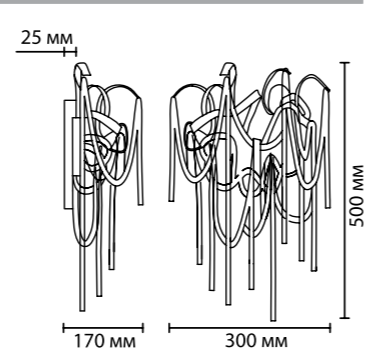

## 5066

арматура металл  
покрытие бронзовый  
плафон декоративные цепочки, коричневый  
ламп в комплекте нет

**5066/6**

6 x G9 x 40W  
крепеж: планка

**5066/12**

12 x G9 x 40W  
крепеж: планка

**5066/10**

10 x G9 x 40W  
крепеж: планка