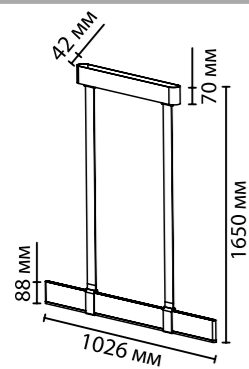

6629

арматура металл
покрытие черный матовый, экокожа
декор черный/бордовый, бежевый/бордовый (винный)
ламп в комплекте есть, LED, 3000K, теплый свет

6629/25L
1 × LED × 25W, 580 lm
крепёж: планка