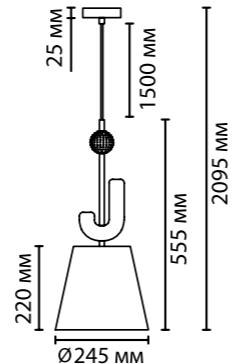

5410/1
1 × E14 × 40W
крепёж: планка