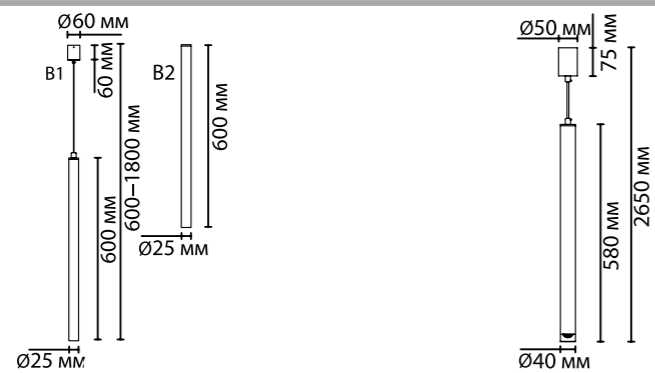

4373/3L, 4374/3L, 4375/3L
1 × LED × 3W, 225 lm
крепеж: планка/встраиваемый

4351/5L
1 × LED × 7W, 602 lm
крепеж: планка

ODEON LIGHT

FIANO

Ультратонкая форма светильников Fiano диаметром всего 2,5 см позволит создать стильную композицию с акцентным светом там, где важно комфортное освещение для глаз и необходимо подсветить только предметы.

2 В 1 | 2 вида базы в комплекте