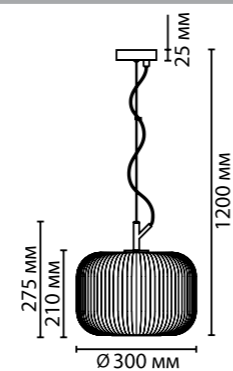

4754/1
1 × E14 × 40W
крепеж: планка

ODEON LIGHT

PENDANT COLLECTION

ROOFI

Белоснежные подвесы линии Roofi понравятся любителям минимализма. Элегантное рифленое матовое стекло молочного цвета в сочетании с черной арматурой смотрится современно и стильно. Плафоны разных форм и размеров прекрасно сочетаются между собой и будут прекрасно смотреться в единой композиции.