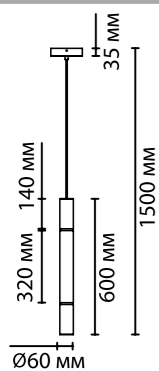

6674/15L
1 x LED x 15W, 680 lm
крепеж: планка