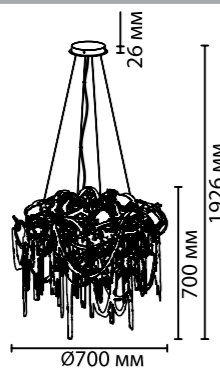

5067/12
12 x G9 x 40W
крепёж: планка