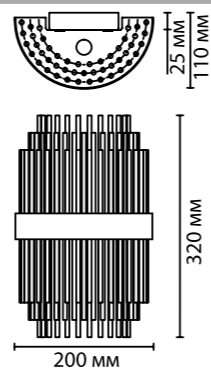

**4639/2W**  
 2 × G9 × 40W  
 крепёж: планка

ODEON LIGHT

HALL COLLECTION