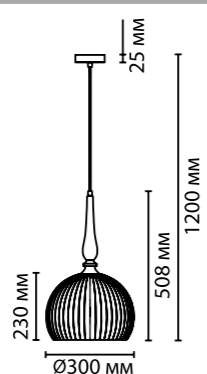

4766/1
1×E27×60W
крепеж: планка