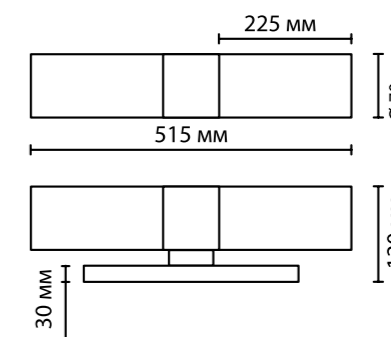

2660/2W
2 × E27 × 40W
крепёж: планка

DROPS COLLECTION