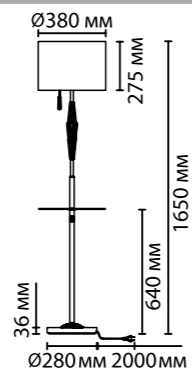

**5403/1T**  
1 × E27 × 60W  
выкл. на шнуре

**5403/1F**  
1 × E27 × 60W  
выкл. — цепочка

**5403/1FA**  
1 × E27 × 60W  
выкл. — цепочка

ODEON LIGHT *Exclusive*

CLASSIC COLLECTION

**5403/1FA**  
NEW

**5403/1F**  
NEW