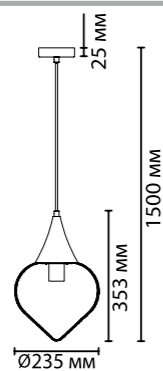

4949

арматура металл
покрытие бронзовый, хром, черный
плафон стекло
лампы в комплекте нет