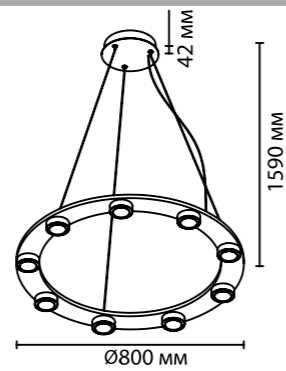

6631

арматура металл
покрытие черный матовый
плафон акрил
ламп в комплекте есть, LED, 3000K, теплый свет

6631/64L
1 × LED × 64W, 1667 lm
крепеж: планка

6631/75L
1 × LED × 75W, 1952 lm
крепеж: планка

ODEON LIGHT

HIGHTECH COLLECTION

TURMAN

NEW

У светильника Turman есть две подсветки — нижняя и верхняя. Они могут включаться как вместе, так и отдельно через настенный выключатель. Таким образом в одном и том же помещении можно работать и отдыхать благодаря нескольким сценариям освещения: работать при интенсивном свете, расслабляться при отраженном свете на потолке. Светильник может быть как линейным, для более удобного использования над рабочим столом, так и круглым.

6631/64L

раздельное и совместное включение нижнего и верхнего света

6631/75L