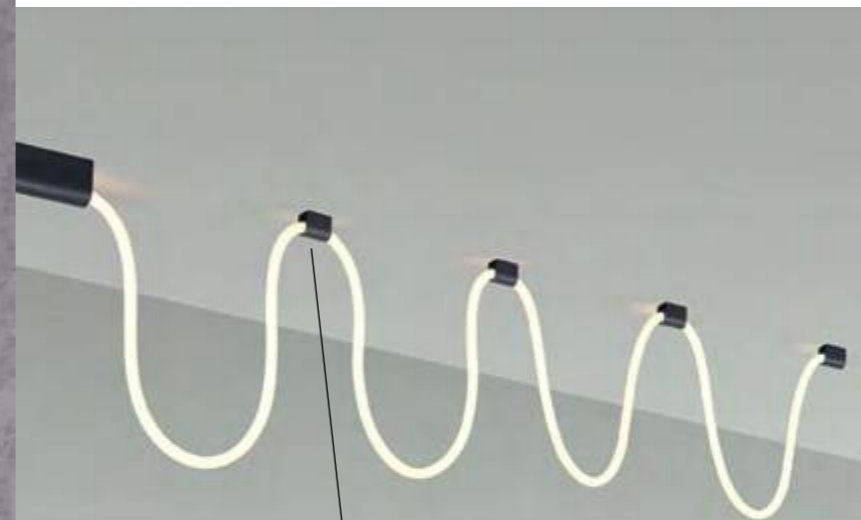

CORDA NEW

Светильник 4391/30CL можно использовать как на стене, так и на потолке, создавать интересные линии за счет креплений, идущих в комплект. У настенных светильников канат легко снимается, его можно трогать даже детям, ведь температура нагрева всего 40°. У светильника 4391/55L раздельное включение спотов и «каната» через настенный выключатель.

раздельное включение спотов и «каната»

3 крепления в комплекте

4391

арматура металл
покрытие черный
плафон акрил, нейлоновая оплетка под канат
ламп в комплекте есть, LED, 4000K, дневной свет

- **4391/55L**
  1× LED×55W, 2010 lm
  крепеж: планка
- **4391/20WL**
  1× LED×20W, 785 lm
  крепеж: планка
- **4391/30CL**
  1× LED×30W, 1185 lm
  крепеж: планка
- **4391/30WL**
  1× LED×30W, 1005 lm
  крепеж: планка
- **4391/15FL**
  1× LED×15W, 515 lm
  выкл. на корпусе

ODEON LIGHT

HIGHTECH COLLECTION

диммирование