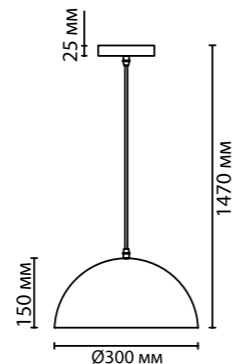

**3367/1**  
1 × E27 × 60W  
крепёж: планка

**3349/1**  
1 × E27 × 60W  
крепёж: планка

ODEON LIGHT