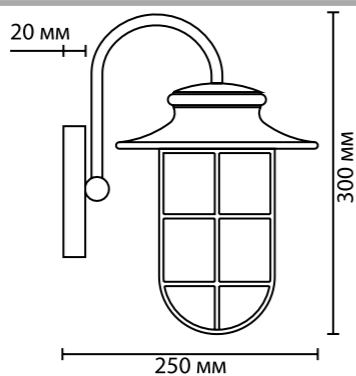

4171/1W
1 x E27 x 60W
крепёж: планка