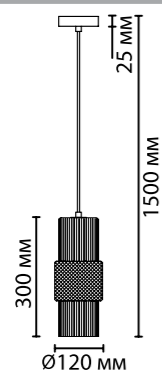

5016

арматура металл
покрытие черный, бронзовый
плафон стекло, дымчатый, белый матовый, янтарный
ламп в комплекте нет