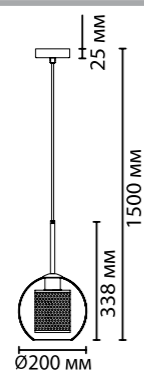

**4939/1**  
1 × E27 × 40W  
крепеж: планка

**4940/1**  
1 × E27 × 40W  
крепеж: планка

ODEON LIGHT

PENDANT COLLECTION