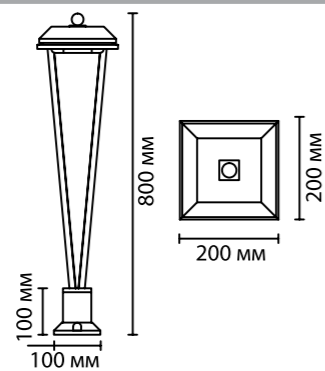

6655/12GL
1×LED×12W, 646 lm
крепёж: основание