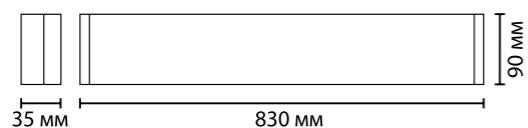

4293

арматура металл
покрытие золотистый, черный, белый
плафон металл
лампы в комплекте есть, 3000К, теплый свет