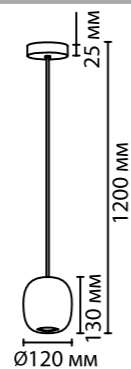

**5060/1BA, 5060/1CA, 5060/1DA,
5060/1GA, 5060/1EA**

1 x GU10 LED x 4W
крепеж: планка

ODEON LIGHT

PENDANT COLLECTION

COCOON

NEW

Линия Cocoon — трендовая коллекция подвесов и люстр на их основе. Популярная округлая форма металлических плафонов придает особую актуальность подвесам. Сочетание форм и различных цветов подвесов дает возможность создавать красивые композиционные решения. Цветовая гамма светильников отвечает самым актуальным трендам колористики: классический матовый черный, глубокие оттенки шоколадного и синего, «пыльный» зеленый и благородный цвет слоновой кости.

В линии используется сменная лампа GU10 LED.

5060/1BA

5060/1DA

5060/1GA

5060/1EA