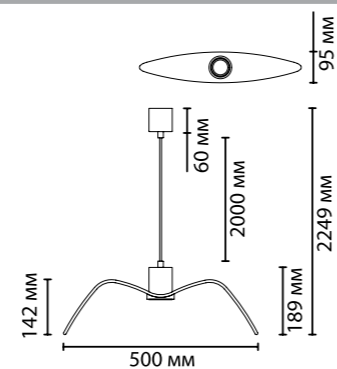

**4903/1C, 4904/1C**  
1×GU10×5W  
крепеж: планка

ODEON LIGHT

PENDANT COLLECTION