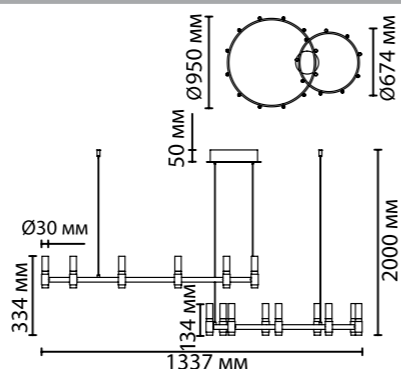

5009/98LA
1 × LED × 98W, 3300 lm
крепёж: планка

ODEON LIGHT

L-VISION COLLECTION