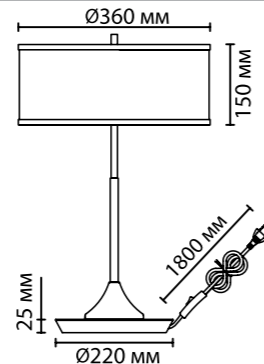

**5064/2F**  
2 × E27 LED × 10W  
выкл.на шнуре

**5064/2T**  
2 × E27 LED × 10W  
выкл.на шнуре

**5064/1A**  
1 × E27 LED × 10W  
крепж: планка

ODEON LIGHT