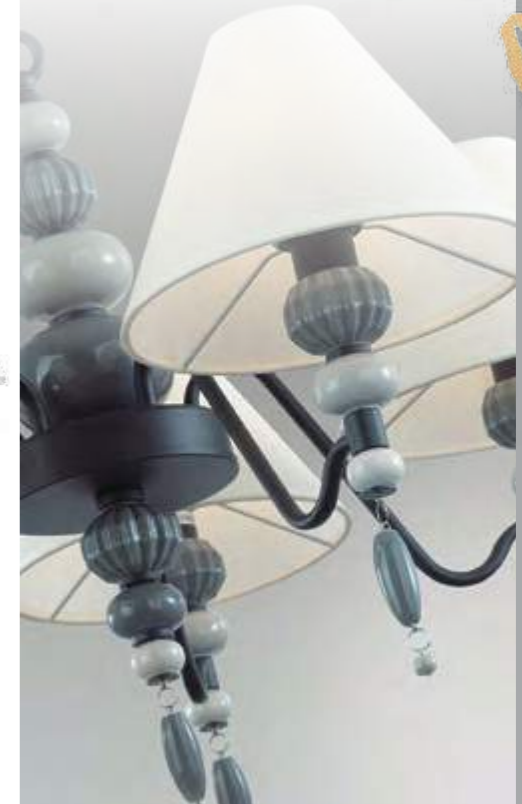

4896

арматура металл
покрытие черный матовый
декор керамика, серый
плафон ткань, белый натуральный
лампы в комплекте нет

ODEON LIGHT *Exclusive*

MODERN COLLECTION

Sochi

Линия светильников Sochi — это воплощение южного прованса в сочетании с современными трендами. Главный декоративный элемент — керамика ручной работы. Керамический декор выполнен в разных актуальных оттенках серого цвета и имеет гладкие и рифленные поверхности. Абажуры выполнены из легкого белого льна. Потолочные чаши декорированы керамикой, что придает люстрам еще более благородный вид.

4896/5

Exclusive