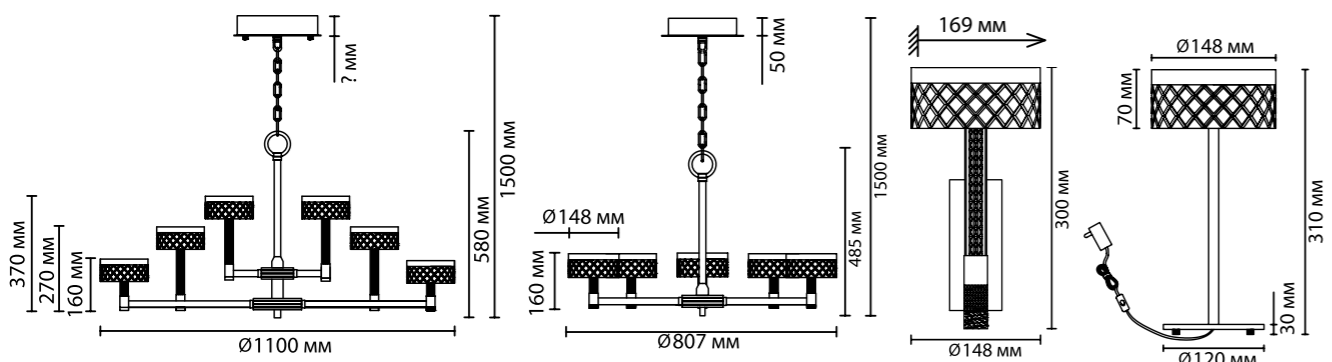

5032/120L

1 x LED x 120W, 4000 lm
крепёж: планка

5032/48L

1 x LED x 48W, 3336 lm
крепёж: планка

5032/8WL

1 x LED x 8W, 543 lm
крепёж: планка

5032/7TL

1 x LED x 7W, 369 lm
выкл. на шнуре

ODEON LIGHT

FIVRE

NEW

Большая линия Fivre представлена 9 моделями: люстры различной конфигурации, подвесы, настенные светильники, настольная лампа. Высококачественный акрил с фактурным орнаментом великолепно преломляет свет, поэтому переливы и сияние словно окутывают плафоны и дают красивые отсветы на поверхности. благородное покрытие под античную бронзу придает особую роскошь дизайну коллекции Fivre. Такая большая линейка светильников будет прекрасно смотреться в современных дорогих интерьерах в стиле неоклассика и позволит осветить много зон и помещений в одном стилевом решении.