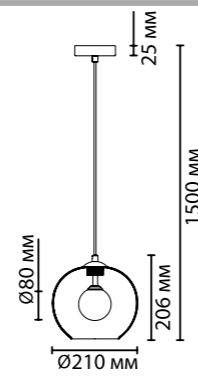

4955/1
1×G9×40W
крепеж: планка