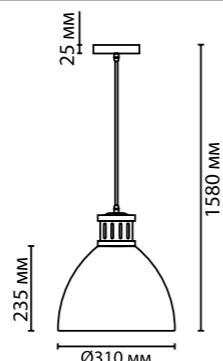

**3321/1**  
1 × E27 × 60W  
крепёж: планка

**3322/1**  
1 × E27 × 60W  
крепёж: планка

**3323/1**  
1 × E27 × 60W  
крепёж: планка

ODEON LIGHT