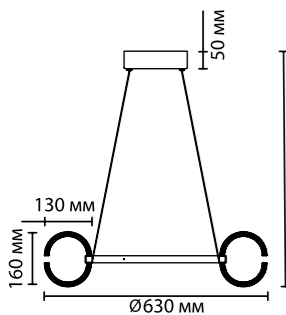

5030

арматура металл
покрытие золото
плафон акрил, прозрачный с орнаментом
ламп в комплекте есть, 4000К, дневной свет

ODEON LIGHT

5030/92L

1 x LED x 92W, 4873 lm
крепёж: планка

5030/128L

1 x LED x 128W, 7597 lm
крепёж: планка

5030/230L

1 x LED x 230W, 14674 lm
крепёж: планка

5030/53L

1 x LED x 53W, 3312 lm
крепёж: планка