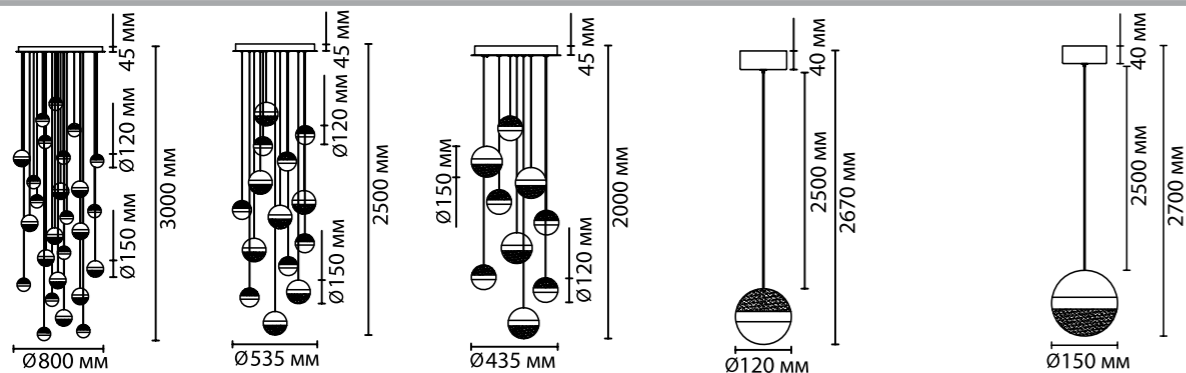

5036

арматура металл
покрытие античная бронза, черный, никель, античная бронза/никель
плафон акрил, прозрачный, молочный
лампы в комплекте есть, 4000K, дневной свет

5036/232L LED × 232W, 11 250 lm
крепеж: планка

5036/132L LED × 132W, 6600 lm
крепеж: планка

5036/84L LED × 84W, 4800 lm
крепеж: планка

5036/9L, 5037/9L 1 × LED × 9W, 480 lm
крепеж: планка

5036/12L, 5037/12L, 5075/12L 1 × LED × 12W, 600 lm
крепеж: планка

ODEON LIGHT

L-VISION COLLECTION

5036/12L