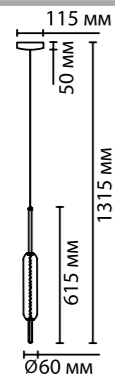

4794

арматура металл
покрытие бронзовый
плафон стекло
лампы в комплекте есть, 4000К, дневной свет

4794/12L
1×LED×12W,
1086 lm
крепеж: планка