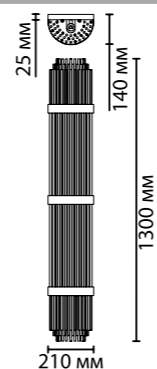

арматура металл  
покрытие античная бронза  
плафон стекло, металл  
ламп в комплекте нет

**4853/4W**  
4 × E14 × 40W  
крепеж: планка

**4853/6W**  
6 × E14 × 40W  
крепеж: планка

**4854/4W**  
4 × E14 × 40W  
крепеж: планка