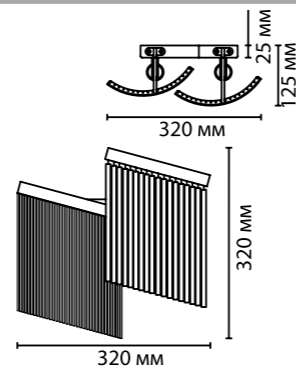

4630/2W

2 × E14 × 40W
крепёж: планка

ODEON LIGHT

HALL COLLECTION