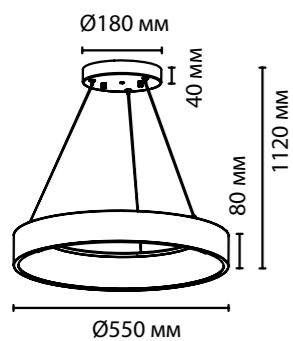

4062

арматура металл
покрытие акрил
ламп в комплекте есть, 3000–6000K, теплый/дневной/холодный свет

4066/50L

1 × led × 50W 3200 lm
пульт ДУ в комплекте
крепеж: планка