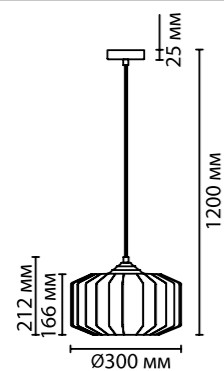

4746/1, 4747/1, 4782/1, 4783/1
1 × E27 × 60W
крепёж: планка