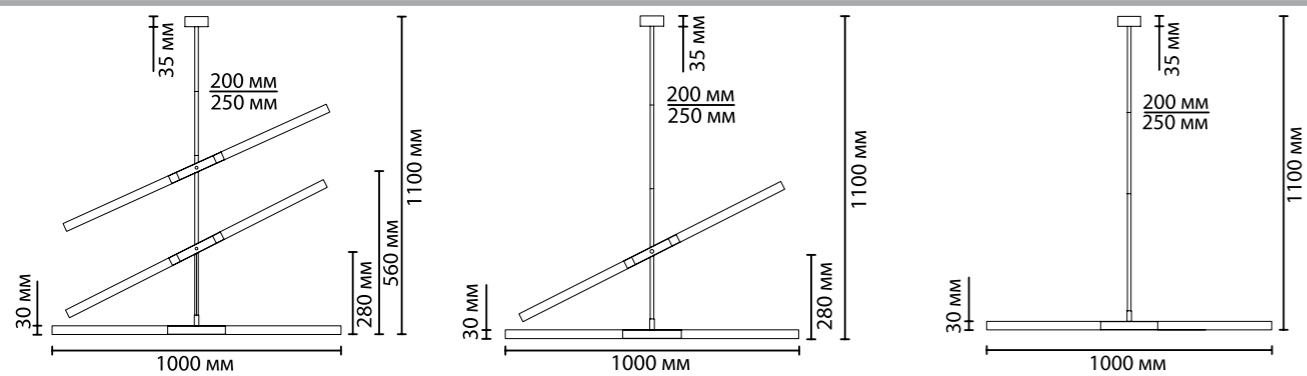

4306

арматура металл
покрытие золотой, черный
плафон стекло
ламп в комплекте нет