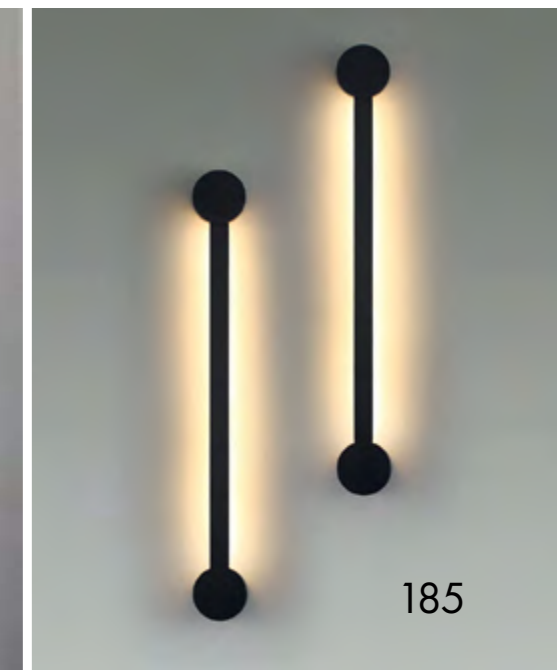

STICH NEW

6667/12WL