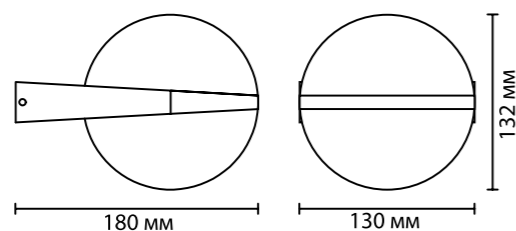

6652/12WL
1×LED×12W, 915 lm
крепёж: основание