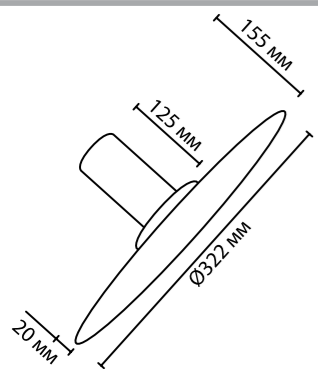

5078

арматура металл
покрытие черный
плафон натуральный каменный «шпон», stoneflake
ламп в комплекте есть, 3000К, теплый свет

5078/25L
1×LED×25W
крепеж: планка