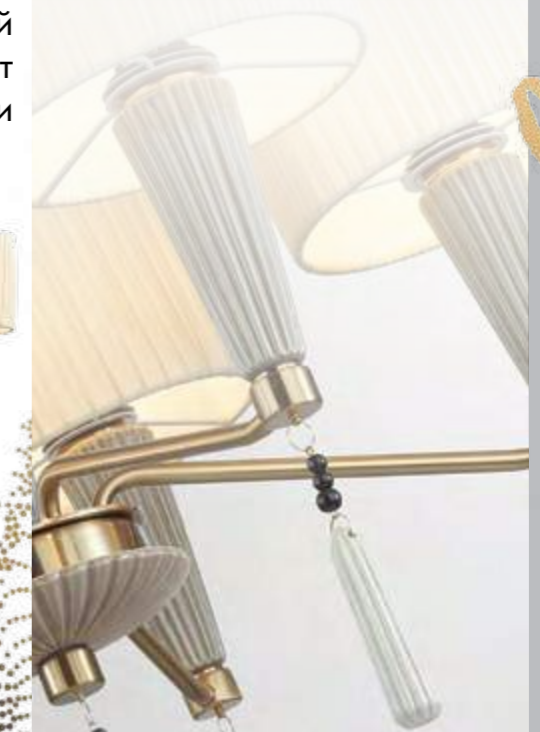

2 в 1
потолочный
вариант
и на цепи