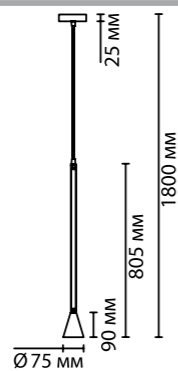

3884

арматура металл
покрытие золотистый, черный, черный/золотистый
ламп в комплекте нет

3884/1G, 3884/1B, 3884/1GB

1×GU10 LED 7W
крепеж: планка

ODEON LIGHT

HIGHTECH COLLECTION

PIPA

Линия Pira дает возможность выбрать подвесной светильник в трендовом цвете: черном, золотистом и комбинированном — золото с черным.

Особый шарм светильнику придает форма — тонкая трубка в основании длиной 80 см будет смотреться изящно и грациозно, несмотря на лаконичность своих линий.

Один или несколько светильников можно использовать над столом, над барной стойкой и у прикроватной тумбы.