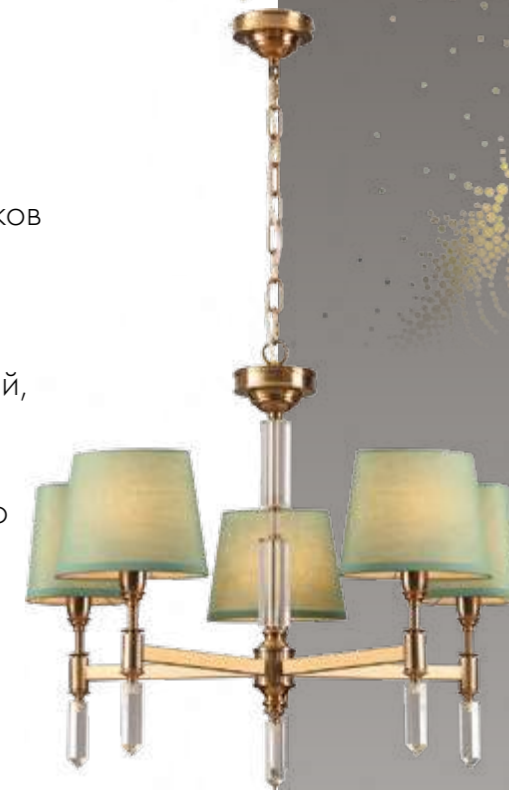

London

London — строгая и элегантная линия светильников в лучших традициях классического кабинетного стиля. Каждый элемент светильников London обладает тонкой детальной проработкой: в качестве металлического декора выбран строгий, ритмичный орнамент, а высококачественный хрусталь имеет прямоугольную форму. Оригинальные овальные абажуры благородного зеленого и мягкого белого цвета гармонично сочетаются с классической бронзой металла и хрустальными стильными декоративными элементами. В линии London представлены люстры 2-х диаметров, настенное бра, настольная лампа и торшер.

Овальная форма абажура
2 в 1 — потолочный вариант и на цепи **4887/5**