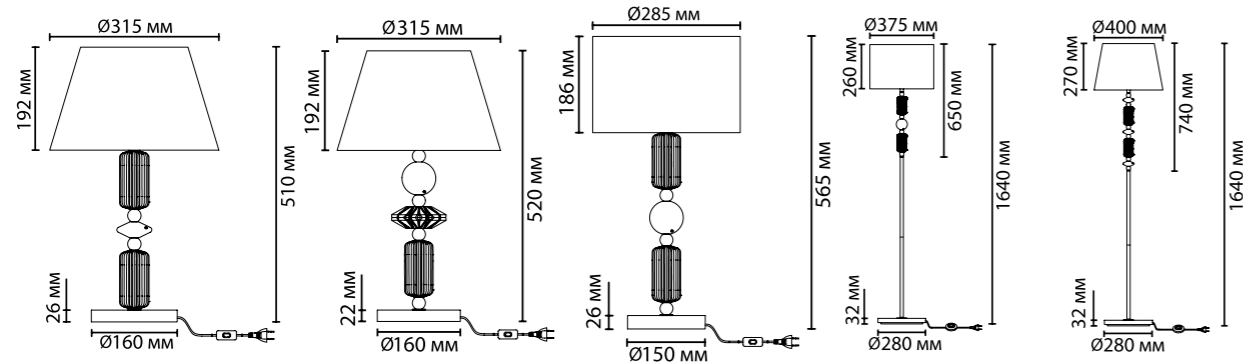

4861/1TB
1×E27×60W
выкл. на шнуре

4861/1T
1×E27×60W
выкл. на шнуре

4861/1F
1×E27×60W
выкл. на шнуре

4861/1FA
1×E27×60W
выкл. на шнуре

4861

арматура металл
покрытие золотой
декор керамика, разноцветный
плафон ткань, белый молочный
ламп в комплекте нет

4861/1TA, 4861/1TC
1×E27×60W
выкл. на шнуре