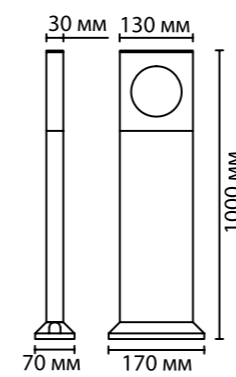

6653/10GA
IP65

6653/10GL
IP65