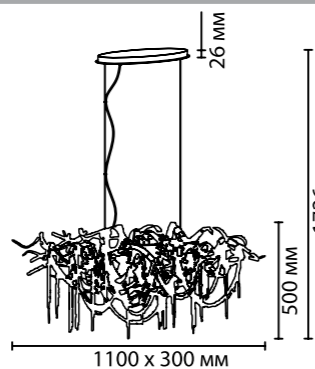

## 5066

арматура металл  
покрытие бронзовый  
плафон декоративные цепочки, коричневый  
ламп в комплекте нет

**5066/6**

6 x G9 x 40W  
крепеж: планка

**5066/12**

12 x G9 x 40W  
крепеж: планка

**5066/10**

10 x G9 x 40W  
крепеж: планка