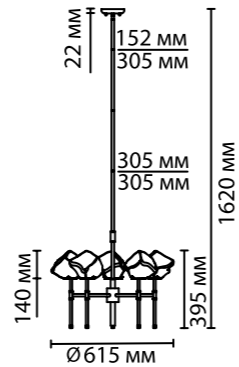

4789/5
5 × G9 × 40W
крепеж: планка

ODEON LIGHT

LOFT COLLECTION

STONO

Stono — потрясающая дизайнерская модель, воплощающая сразу несколько стилей. Например, стиль Bionica, характеризующийся природными естественными формами и цветами. Продолговатый, вытянутый вверх силуэт люстры подчеркивает мотивы американского стиля. Сочетание черного и золотого присуще стилю Ардеко. Стекланные плафоны светильника просто завораживают своей необычной формой, естественные шероховатые грани которого особенно будут эффектно смотреться при включенном свете.

4789/5