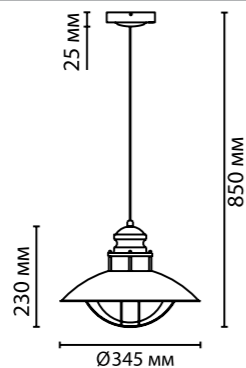

4164/1 IP23
1 × E27 × 60W
крепёж: планка