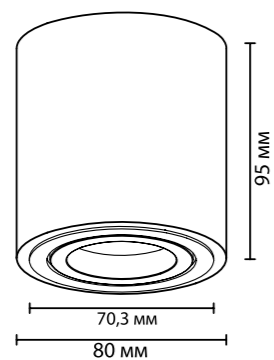

4282

арматура
покрытие
плафон
ламп в комплекте

металл
золотистый, черный, белый
металл
нет
есть, 3000К, теплый свет для линии Bene

**4282/7CL, 4283/7CL,
4284/7CL**
1 × LED × 7W, 791 lm
крепёжный диск

3567/1C
1 × GU10 × 50W
крепёж: планка

3569/1C
1 × GU10 × 50W
крепёж: планка
неповоротный

3564/1C
1 × GU10 × 50W
крепёж: планка
неповоротный

ODEON LIGHT

HIGHTECH COLLECTION

BENE

Минималистичные накладные светильники благодаря своему миниатюрному дизайну впишутся в любой интерьер даже рядом с классическими люстрами, выполнены в трех цветах: черном, белом, золотом.

180°

4282/7CL

180°

4283/7CL

180°

4284/7CL

TUBORINO

PILLARON

3567/1C

3569/1C

3564/1C