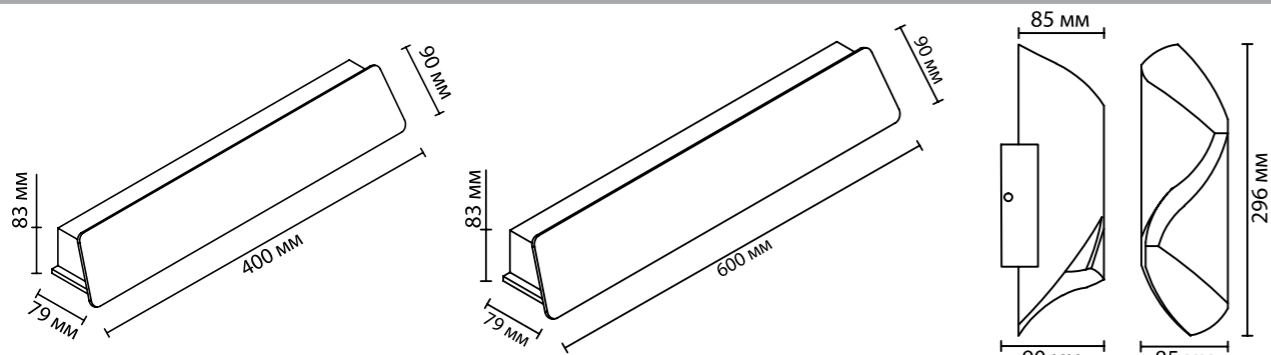

6642/16WL
1×LED×16W, 1413 lm
крепёж: планка

6659/10WL, 6659/10WLA
1×LED×10W, 432 lm
крепёж: планка

BASTI NEW

6642

IP 54

арматура металл
покрытие черный матовый, коричневый
плафон металл, акрил
лампы в комплекте есть, LED, 4000K, дневной свет

6642/12WL
1×LED×12W, 1083 lm
крепёж: планка