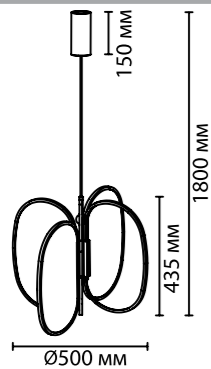

**6664/53L, 6665/53L**  
LED x 53W, 3000 lm, 2650 lm  
крепёж: планка

**6664/38L, 6665/38L**  
LED x 38W, 2500 lm, 2090 lm  
крепёж: планка

**6664/15WL, 6665/15WL**  
1 x LED x 15W, 900 lm, 870 lm  
крепёж: планка