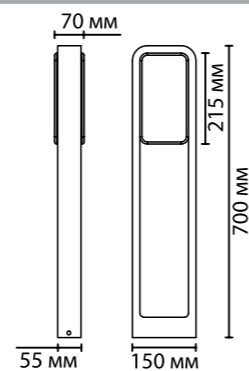

6656/20GL
1×LED×20W, 890 lm
крепёж: основание

ODEON LIGHT

NATURE COLLECTION