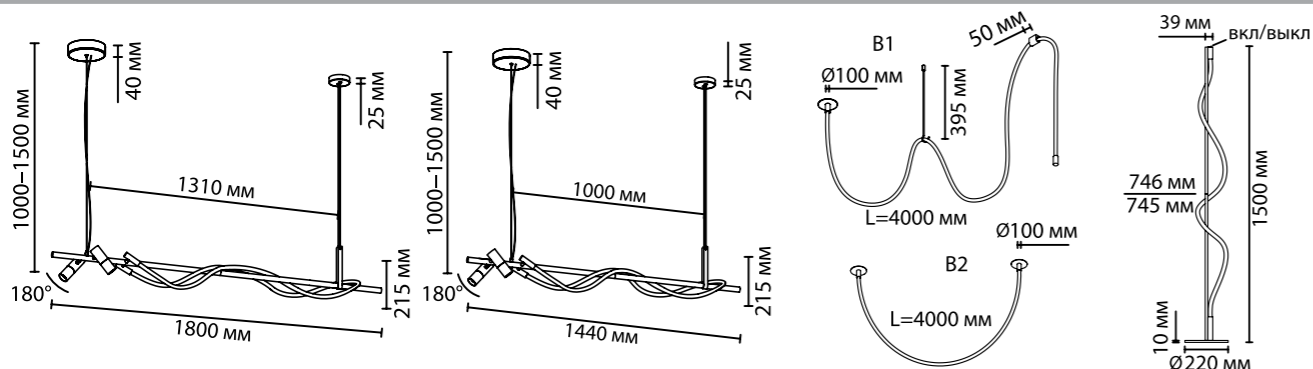

CORDA

Артикул 4399/40CL можно использовать полностью встраиваемым, а можно поменять крепление и сделать вторую часть выносной за счет крючка и крепления к потолку. Все аксессуары — в комплекте, их также можно докупить отдельно.

крючок и 2 крепления в комплекте

4399/4OCL

вариант 1

доп. крепление

вариант 2

вариант 3

для накладного монтажа (в комплекте)

4397/4OL

раздельное включение спотов и «каната»

4397/3OL

раздельное включение спотов и «каната»

4398/15FL

диммирование

4399

арматура покрытие декор плафон лампы в комплекте

металл черный, античная бронза античная бронза акрил, нейлоновая оплетка под канат есть, 3000К, теплый свет

4397/4OL

1 × LED × 40W, 1580 lm
крепёж: планка

4397/3OL

1 × LED × 30W, 1200 lm
крепёж: планка

4399/4OCL

1 × LED × 40W, 1580 lm
встраиваемая чаша

4398/15FL

1 × LED × 15W, 515 lm
выкл. на корпусе

ODEON LIGHT

HIGHTECH COLLECTION