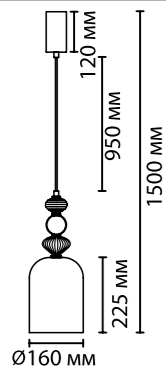

**5045/12L,
5046/12L**