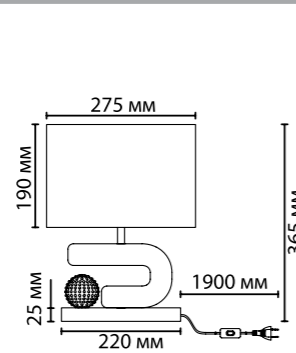

5410/3
3 × E14 × 40W
крепёж: планка

5410/1A
1 × E14 × 40W
крепёж: планка

5410/1TA
1 × E27 × 60W
выкл. на шнуре

5410/1WA
1 × E14 × 40W
крепёж: планка

5410/1FA
1 × E27 × 60W
выкл. на шнуре

ODEON LIGHT *Exclusive*

MODERN COLLECTION

Bagel

5410/3 NEW

5410/1A NEW

5410/1FA NEW

5410/1WA

5410/1TA
акриловый
рассеиватель

акриловый
рассеиватель

Exclusive