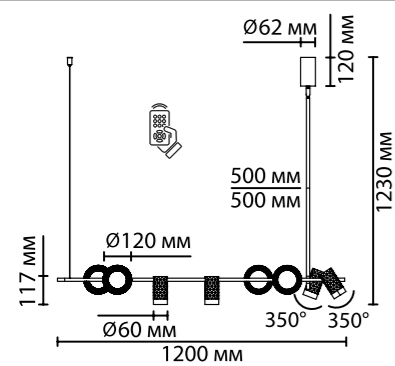

4349

арматура металл
покрытие черный, белый, античная бронза
декор золотой
плафон металл, металл/акрил
ламп в комплекте нет, есть в кругах арт. 4353/36L, 4354/52L

4354/52L

4 × GU10 × 10W + 4 × LED × 3W
крепёж: планка, пульт ДУ