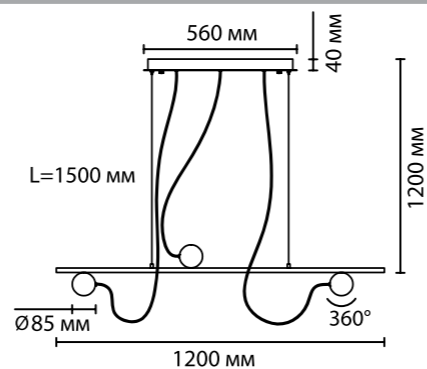

**6600/7WL**

1 × LED × 7W, 530 lm  
крепеж: магнит

**6600/21L**

1 × LED × 21W, 1590 lm  
крепеж: планка

ODEON LIGHT

HIGHTECH COLLECTION