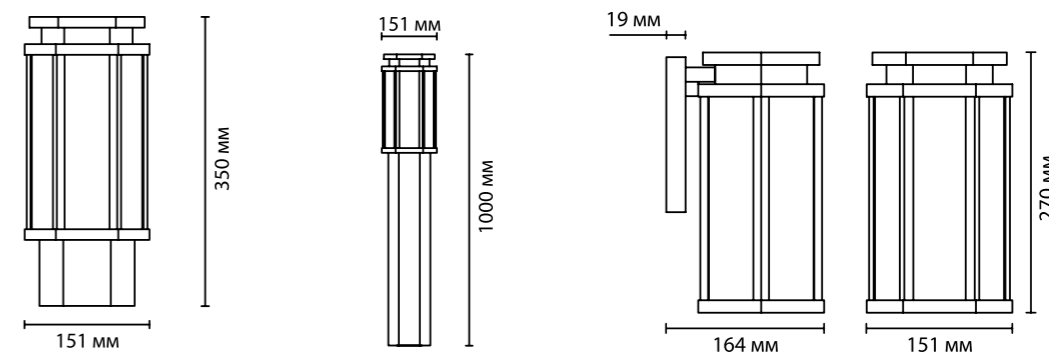

4048/1B
1 × E27 × 100W
крепеж: анкер

4048/1F
1 × E27 × 100W
крепеж: анкер

4048/1W
1 × E27 × 100W
крепеж: планка

NATURE COLLECTION