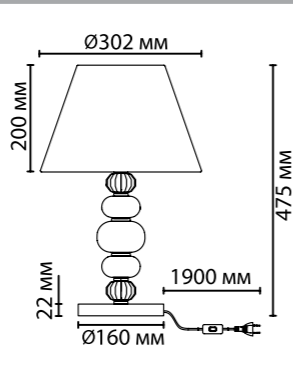

# 4896

арматура металл  
 покрытие черный матовый  
 декор керамика, серый  
 плафон ткань, белый натуральный  
 ламп в комплекте нет

**4896/5A**  
 5 × E14 × 40W  
 крепеж: планка

**4896/1**  
 1 × E27 × 40W  
 крепеж: планка