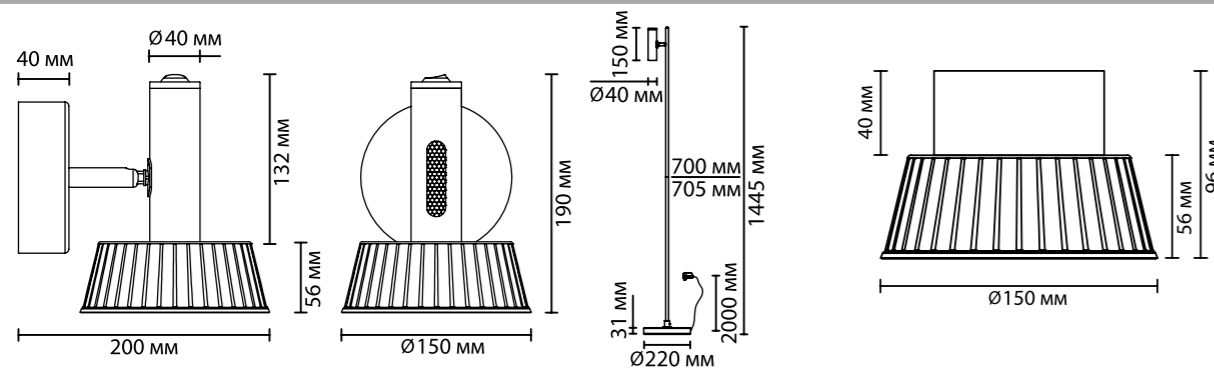

6643

арматура металл
покрытие черный, белый, золотистый
плафон металл
ламп в комплекте есть, LED, 3000K, теплый свет