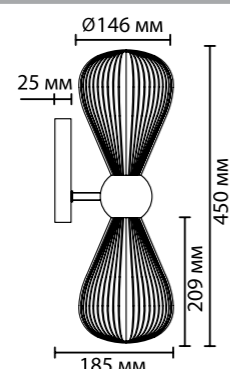

5417

арматура металл
покрытие черный хром
плафон стекло, дымчатый
ламп в комплекте нет