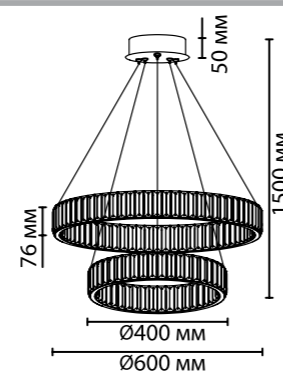

1 × LED × 88W, 8800 lm  
крепеж: планка

**4930/60L**

1 × LED × 60W, 6000 lm  
крепеж: планка

ODEON LIGHT

L-VISION COLLECTION

ХРУСТАЛЬ  
ВЫСОКОГО  
КАЧЕСТВА  
не тускнеет со временем  
и сохраняет свойство преломления —  
переливания — долгое время