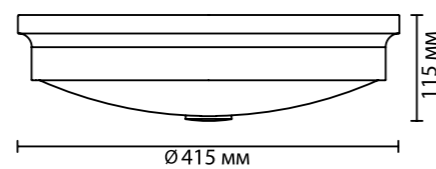

металл  
матовое золото, никель  
стекло  
нет

**4824/3C, 4825/3C**  
3 × E14 × 40W  
крепёж: на основание

**4824/4C, 4825/4C**  
4 × E14 × 40W  
крепёж: на основание

ODEON LIGHT

WALLI COLLECTION