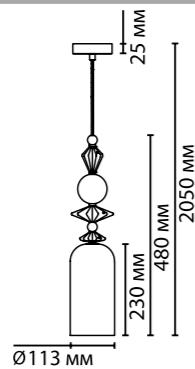

**4893/1**  
 1 × E14 × 40W  
 крепеж: планка

**4893/1WB**  
 1 × E14 × 40W  
 крепеж: планка

**4893/1WA**  
 1 × E14 × 40W  
 крепеж: планка

ODEON LIGHT *Exclusive*

CLASSIC COLLECTION