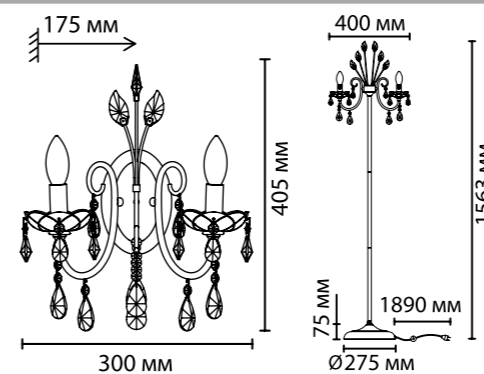

4977/2W
2 × E14 × 40W
крепеж: планка

4977/3F
3 × E14 × 40W
выкл. на шнуре