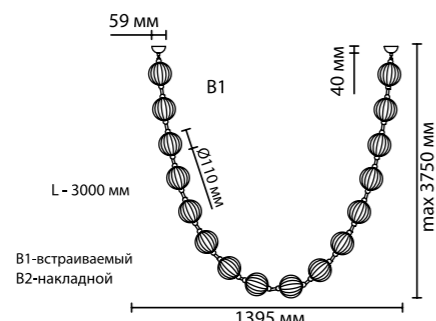

5008

арматура металл
покрытие золото
плафон акрил/металл, прозрачный, золотой
ламп в комплекте есть, 4000К, дневной свет

5008/48L
1 x LED x 48W, 2640 lm
крепеж: планка/встраиваемый

5008/64L
1 x LED x 64W, 3520 lm
крепеж: планка/встраиваемый

5008/80L
1 x LED x 80W, 4400 lm
крепеж: планка/встраиваемый

ODEON LIGHT

PENDANT COLLECTION

CRYSTAL

NEW

встроенный монтаж:
драйвер за потолком

Великолепная светодиодная линия Crystal поражает изяществом, лаконичностью и многообразием модельного ряда. Множество акриловых шариков, имитирующих хрустальную резную фактуру, создадут непередаваемую игру света и переливов. Модель 5008/192L теперь дополнена 3 отдельными «бусами», которые можно сочетать между собой в разные композиции. **2 вида крепления в комплекте** — накладной монтаж и встроенный — делают коллекцию универсальной и мобильной, что позволяет встраивать композиции или отдельные подвесы в разные интерьерные решения.

установка
с накладной
базой