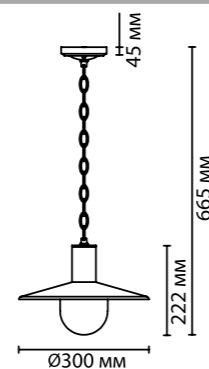

4833/1
1 × E27 × 40W
крепеж: планка