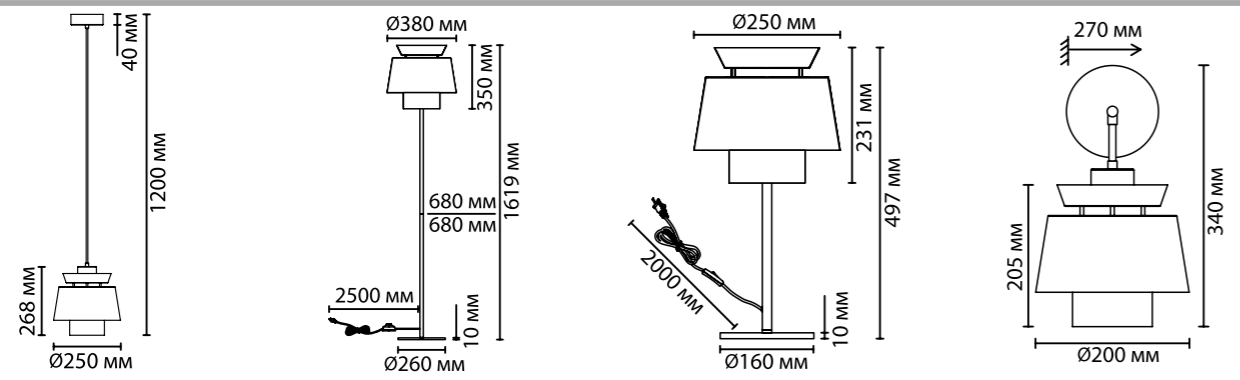

4992

арматура металл
покрытие черный
декор золотой
плафон экокожа, бежевый/светло-терракотовый,
светло-зеленый/темно-зеленый, золотой
нет

ламп в комплекте нет

4992/1, 4992/1A
1 × E27 × 60W
крепёж: планка

4992/1F, 4992/1FA
1 × E27 × 60W
выкл. на шнуре

4992/1T, 4992/1TA
1 × E27 × 60W
выкл. на шнуре

4992/1W, 4992/1WA
1 × E14 × 40W
крепёж: планка