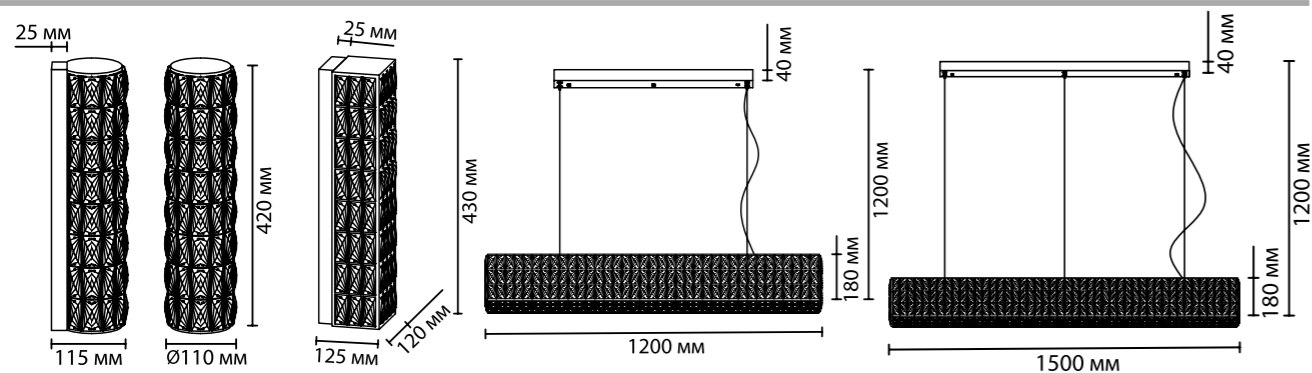

4926

арматура покрытие плафон лампы в комплекте металл золотой высококачественный хрусталь есть, 4000K

4926/8WL

1 × LED × 8W, 450 lm
крепёж: планка

4926/9WL

1 × LED × 9W, 500 lm
крепёж: планка

4926/48L

1 × LED × 48W, 2688 lm
крепёж: планка

4926/60L

1 × LED × 60W, 3360 lm
крепёж: планка

ODEON LIGHT

L-VISION COLLECTION