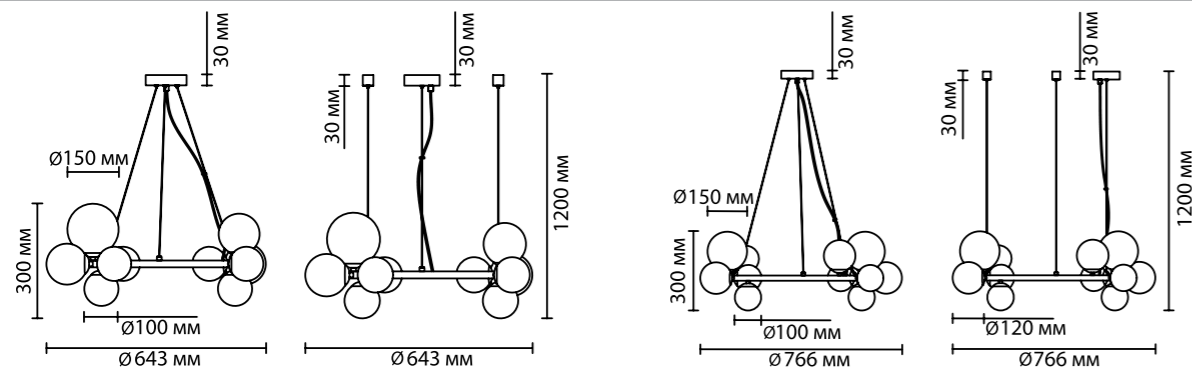

**4818/11**

11 × G9 × 40W  
крепёж: планка

**4818/14**

14 × G9 × 40W  
крепёж: планка

ODEON LIGHT

MODERN COLLECTION