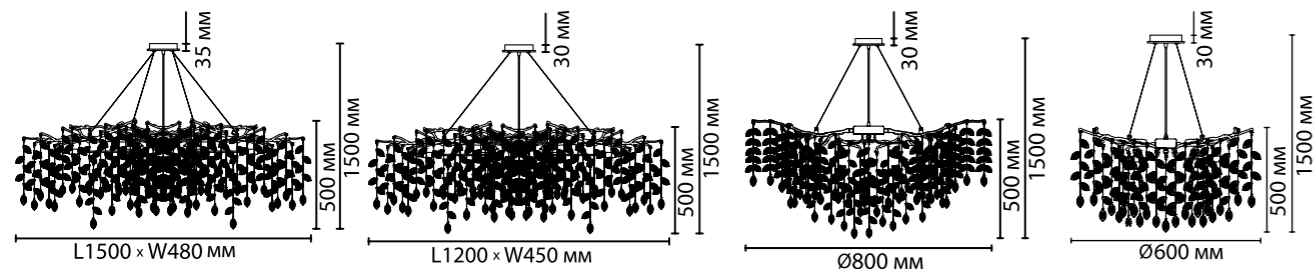

4969

арматура металл, алюминий
покрытие античная бронза
плафон хрустальные подвески в виде листьев
ламп в комплекте нет

4969/16

16 x G9 x 40W
крепеж: планка

4969/14

14 x G9 x 40W
крепеж: планка

4969/12

12 x G9 x 40W
крепеж: планка

4969/10

10 x G9 x 40W
крепеж: планка

ODEON LIGHT

HALL COLLECTION

DELICA NEW

Линия Delica — это природные мотивы, изящество линий и многообразие форм, выраженные в моделях люстр и настенных светильниках. Деликатные хрустальные подвески в виде лепестков или листьев переливаются словно капельки росы в лучах утреннего солнца. Арматура цвета античная бронза выполнена из алюминия. «Крона» люстры формируется ручным способом, соединения фиксируются точечной сваркой. В линии представлены горизонтальные люстры длиной 120 и 150 см, люстры диаметром 60 и 80 см, а также изящное бра.

4969/14

4969/12

4969/10

4969/16