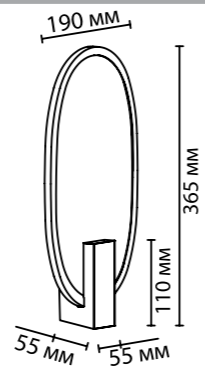

**6664/53L, 6665/53L**  
LED x 53W, 3000 lm, 2650 lm  
крепёж: планка

**6664/38L, 6665/38L**  
LED x 38W, 2500 lm, 2090 lm  
крепёж: планка

**6664/15WL, 6665/15WL**  
1 x LED x 15W, 900 lm, 870 lm  
крепёж: планка