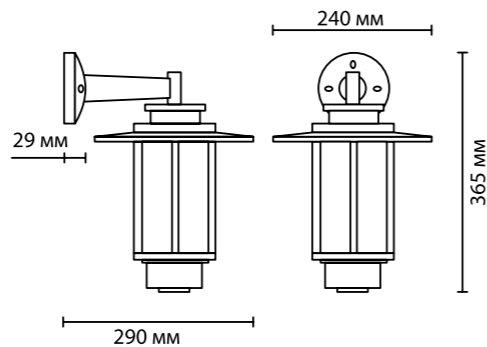

4047/1W
1 × E27 × 18W
крепёж: планка