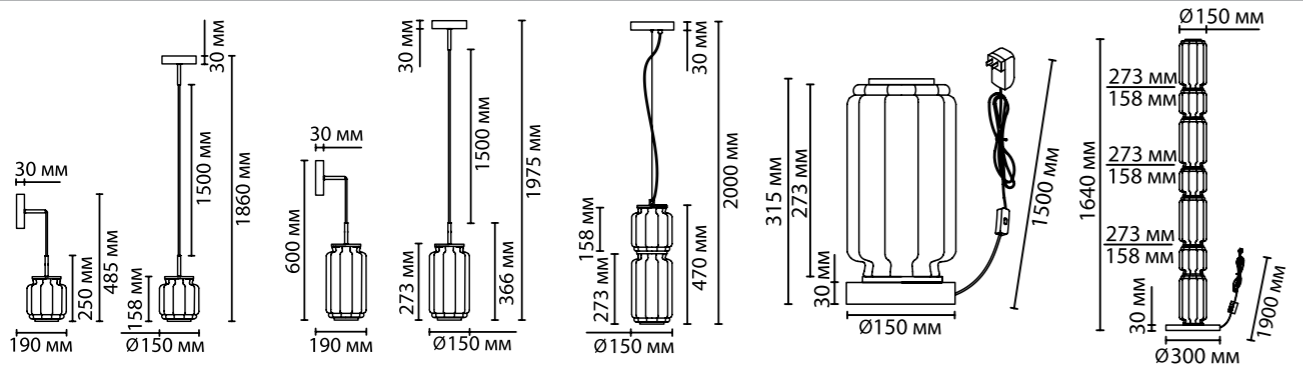

5409/5L 1×LED×5W, 304 lm крепеж: планка	5409/11L 1×LED×11W, 720 lm крепеж: планка	5409/20L 1×LED×20W, 1480 lm крепеж: планка	5409/10TL 1×LED×10W, 700 lm выкл. на шнуре	5409/53FL 1×LED×53W, 3200 lm выкл. на шнуре

ODEON LIGHT *Exclusive*

HIGHTECH COLLECTION