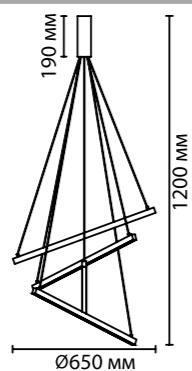

3860/48L
1 × LED × 48W, 2700 lm
крепёж: планка