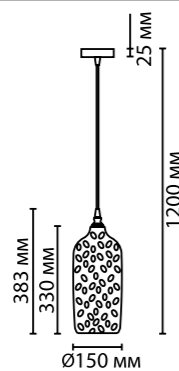

## 4712

арматура металл  
покрытие бронза  
плафон стекло розовый, янтарное, «коньячное»  
ламп в комплекте нет

**4712/1**  
1×E27×60W  
крепеж: планка

**4769/1**  
1×E27×60W  
крепеж: планка

**4701/1**  
1×E27×60W  
крепеж: планка