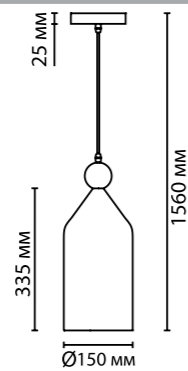

4091

арматура металл
покрытие темно-серый (графит), серый, белый/золотистый
плафон металл
ламп в комплекте нет

4091/1, 4092/1, 4093/1
1 × E27 × 40W
крепёж: планка

ODEON LIGHT

PENDANT COLLECTION

BOLLI

Линия Bolli выполнена в стиле минимализм и идеально впишется в современные интерьеры в стиле лофт, хай-тек, минимализм.

Светильник имеет четкие, но плавные линии и довольно простую форму. Плафон и основание светильника выполнены из металла и окрашены в холодные оттенки: темно-серый (графит), серый, белый.

Верхушку плафона украшает небольшой золотой шар, преобразующий грубый вид и придающий некую изюминку индустриальному дизайну.