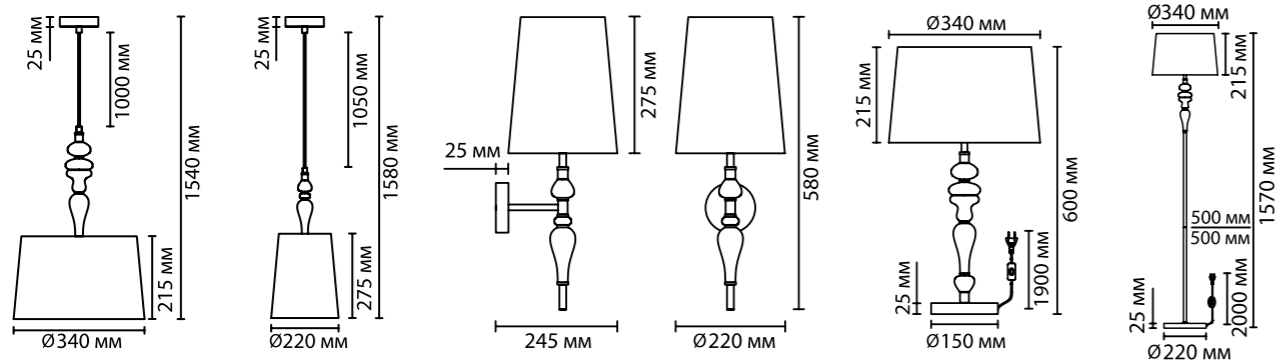

5040/1 1 × E27 × 40W крепёж: планка	5040/1A 1 × E27 × 40W крепёж: планка	5040/1W 1 × E27 × 40W крепёж: планка	5040/1T 1 × E27 × 40W выкл. на шнуре	5040/1F 1 × E27 × 40W выкл. на шнуре

HOMI

NEW

5040/1W

Линия Homi — по домашнему уютная коллекция светильников с абажурами. Отлично подойдет в различные интерьеры, так как в ней сочетаются традиционные формы и современные детали, которые придают всем видам светильников гармоничный вид. Керамические декоративные элементы приятных приглушенных оттенков — светло-бежевый, темно-зеленый, коричневый — великолепно сочетаются с металлом цвета античной бронзы и аккуратным абажуром приятного бежевого цвета.