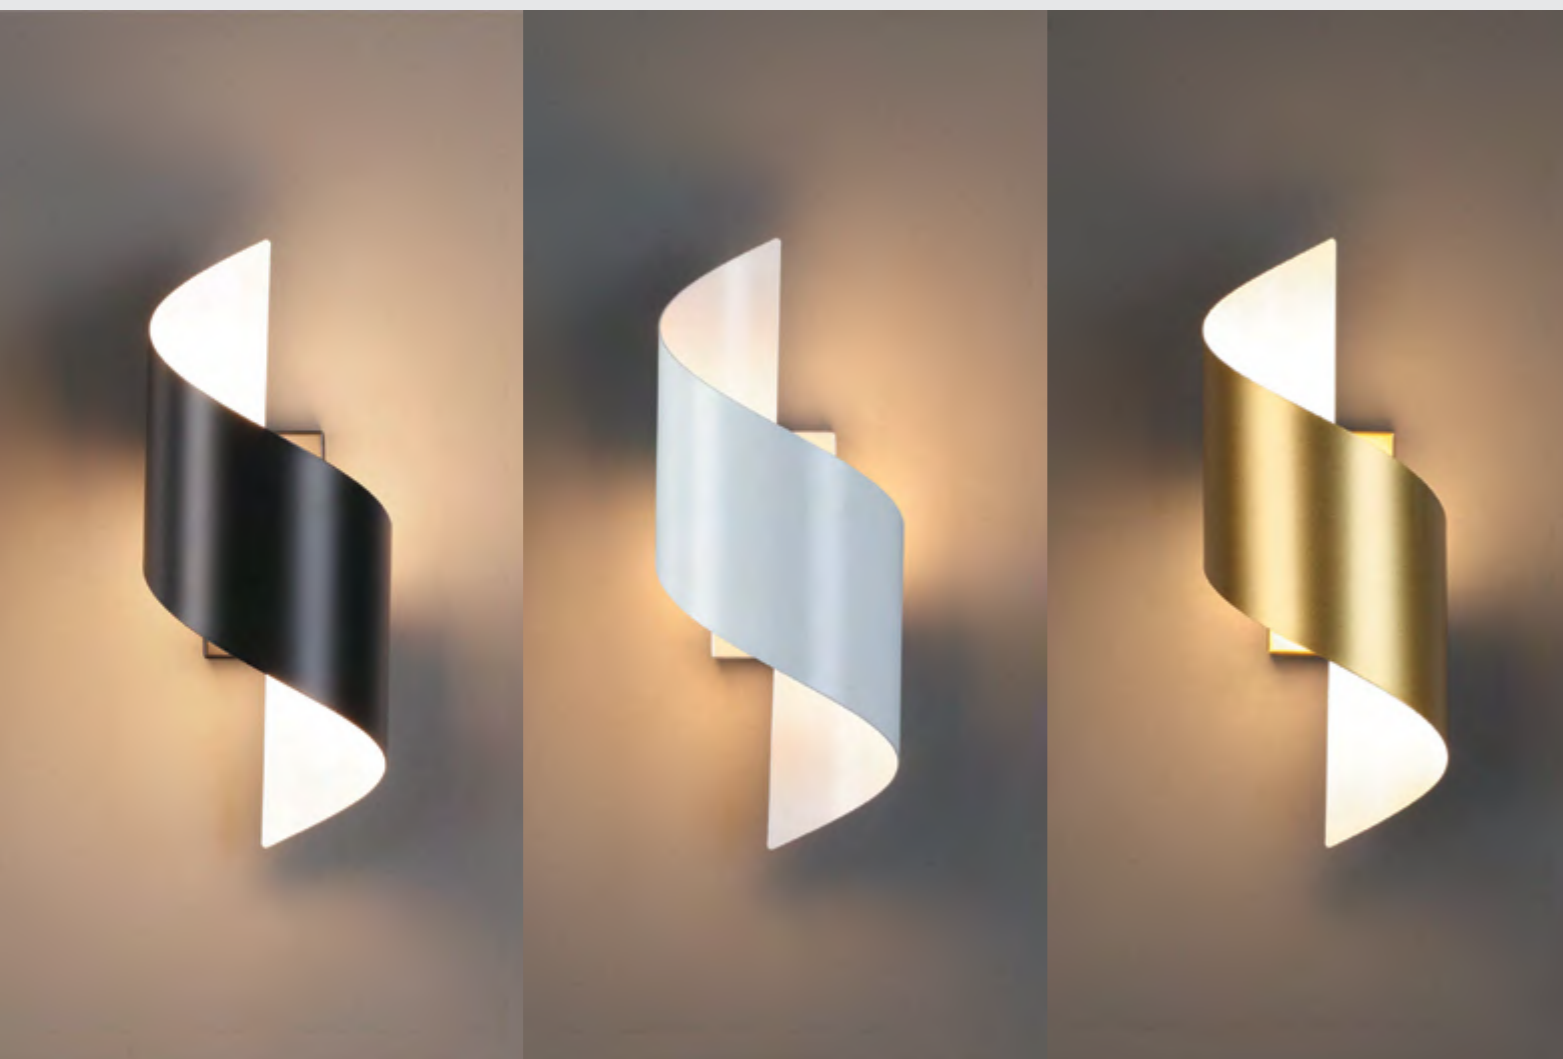

BOCCOLO

3542/5LW

3543/5LW

3544/5LW

3542

арматура
покрытие
плафон
ламп в комплекте

металл
черный, белый, золотой
металл
есть, 3000К, тёплый свет