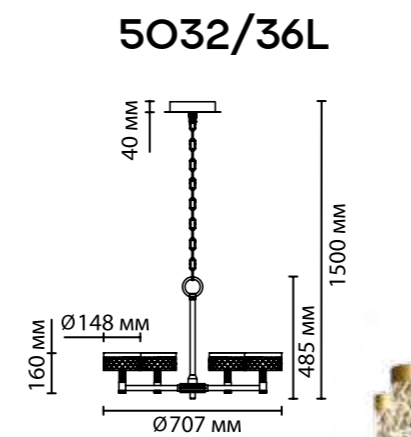

5032

арматура
покрытие
плафон
ламп в комплекте

металл
античная бронза
акрил, прозрачный с орнаментом
есть, 4000К, дневной свет

5032/120L

1 x LED x 120W, 4000 lm
крепёж: планка

5032/48L

1 x LED x 48W, 3336 lm
крепёж: планка

5032/8WL

1 x LED x 8W, 543 lm
крепёж: планка

5032/7TL

1 x LED x 7W, 369 lm
выкл. на шнуре

ODEON LIGHT

FIVRE

NEW

Большая линия Fivre представлена 9 моделями: люстры различной конфигурации, подвесы, настенные светильники, настольная лампа. Высококачественный акрил с фактурным орнаментом великолепно преломляет свет, поэтому переливы и сияние словно окутывают плафоны и дают красивые отсветы на поверхности. благородное покрытие под античную бронзу придает особую роскошь дизайну коллекции Fivre. Такая большая линейка светильников будет прекрасно смотреться в современных дорогих интерьерах в стиле неоклассика и позволит осветить много зон и помещений в одном стилевом решении.

5032/8WL

5032/36L

1 x LED x 36W, 2596 lm
крепёж: планка

L-VISION COLLECTION