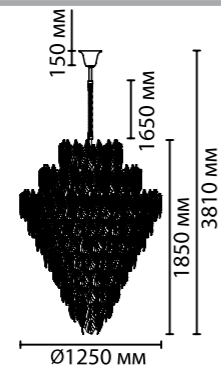

5052

арматура
покрытие
декор
плафон
лампы в комплекте

металл
золотой
металл, золотой
керамика, белый; текстурное стекло, полупрозрачный
нет