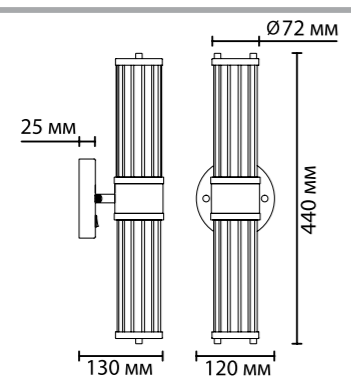

4941

IP 44

арматура металл
покрытие черный, хром, бронзовый
плафон стекло
ламп в комплекте нет

4944/2W, 4945/2W, 4946/2W
2 × E14 × 40W
крепеж: планка, выкл. на базе