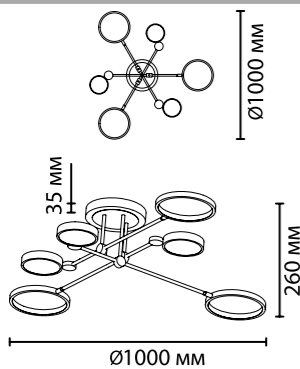

4320

арматура металл
покрытие черный
декор античная бронза
плафон акрил
лампы в комплекте есть, 3000K, теплый свет

4320/60CL

1 × LED × 60W, 2050 lm
крепёж: планка