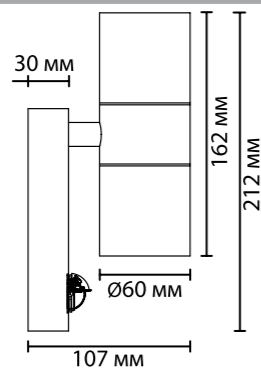

4388

IP 44

арматура металл
покрытие нержавеющая сталь, черный
плафон металл
ламп в комплекте нет