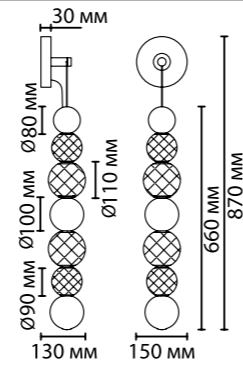

5007/28L NEW

5008/28L NEW

5008/13WL

5007/13WL

5007

арматура покрытие декор плафон лампы в комплекте металл хром, золотой металл, хром, золотой акрил/металл, прозрачный/хром, золотой есть, 4000K, дневной свет