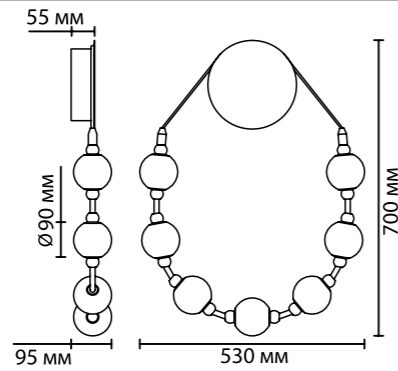

5007/28L NEW

5008/28L NEW

5008/13WL

5007/13WL

5007

арматура покрытие декор плафон лампы в комплекте металл хром, золотой металл, хром, золотой акрил/металл, прозрачный/хром, золотой есть, 4000K, дневной свет