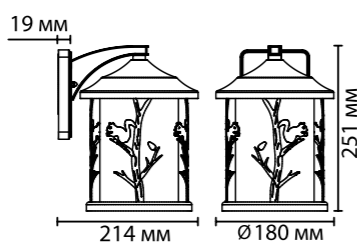

4963

IP 44

арматура металл
покрытие черный
декор металлические фигурки
плафон стекло
ламп в комплекте нет

4963/1
1 × E27 × 60W
крепеж: планка

4965/1
1 × E27 × 60W
крепеж: планка

4963/1W
1 × E27 × 60W
крепеж: планка

4965/1W
1 × E27 × 60W
крепеж: планка

ODEON LIGHT

NATURE COLLECTION

CUITA

Светильники Cuita — стильные уличные светильники в эко стилистике со стеклом с интересным эффектом пузырьков, за счет чего светильники Cuita могут использоваться в качестве декора во внутренних помещениях, залах кафе, внутренних дворах.

4963/1W

4963/1

CAMPA

4965/1W

4965/1