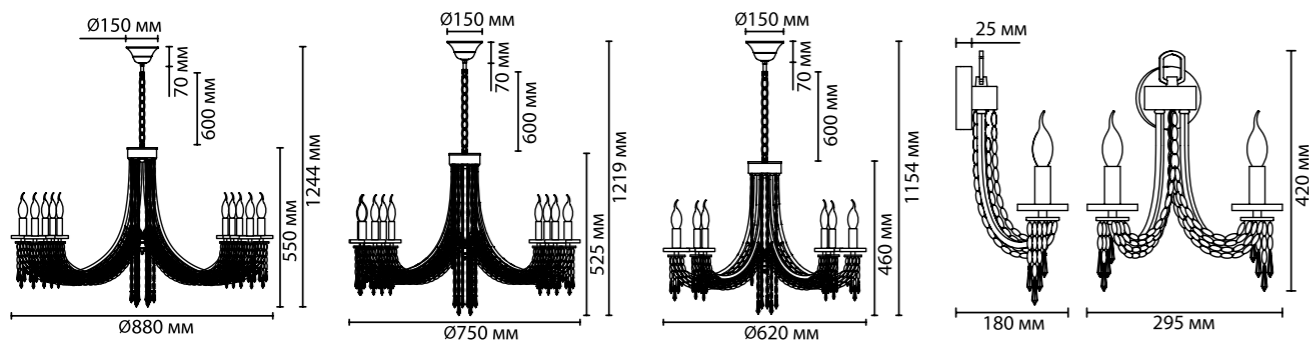

## 5063

арматура металл  
покрытие золотой  
декор хрустальные подвески  
ламп в комплекте нет

**5063/10**  
10 × E14 × 40W  
крепёж: планка

**5063/8**  
8 × E14 × 40W  
крепёж: планка

**5063/6**  
6 × E14 × 40W  
крепёж: планка