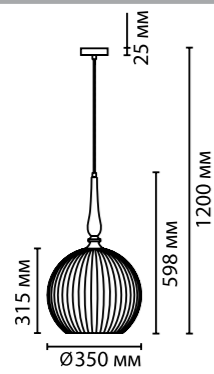

4765

арматура металл
покрытие античное золото
плафон стекло белое матовое
ламп в комплекте нет, провод — шнур в оплетке темно-коричневого цвета

4765/1
1×E27×60W
крепеж: планка