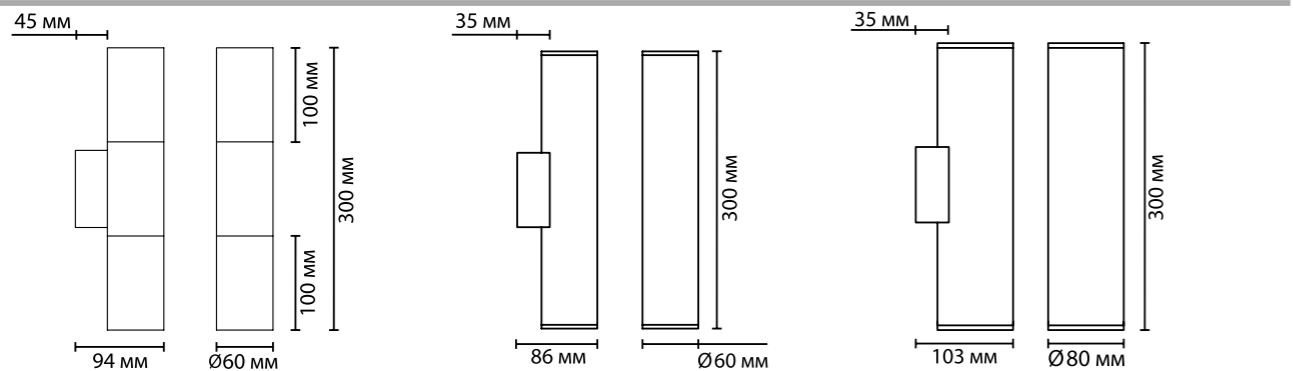

3833

арматура металл
покрытие золотистый, черный хром, полированный хром
плафон металл, золотистый, черный хром, полированный хром
ламп в комплекте нет