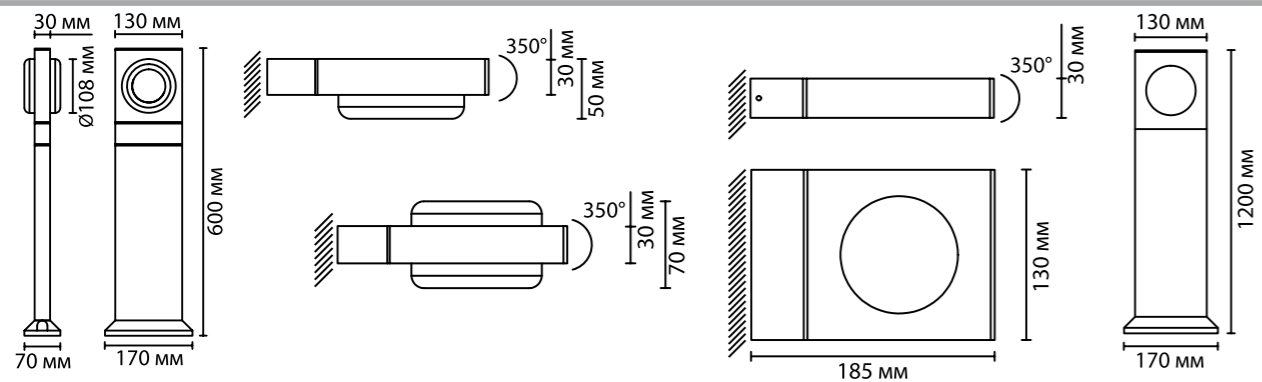

6654/10GL 1 × LED × 10W, 495 lm крепёж: основание	6654/5WL 1 × LED × 5W, 276 lm крепёж: основание	6654/6WL 1 × LED × 6W, 300 lm крепёж: основание	6653/5WL 1 × LED × 5W, 135 lm крепёж: основание	6653/10GA 1 × LED × 10W, 250 lm крепёж: основание

ODEON LIGHT

COMO NEW

Светильники Como дают эффектный отражённый свет. У настенных светильников данных линейек используются поворотные плафоны на 350°. Светильники Vart обеспечивают хорошее освещение благодаря акриловым плафонам.