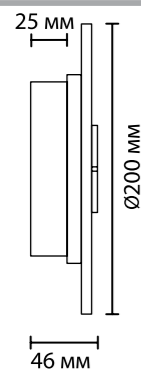

4312

арматура металл
покрытие черный, античная бронза, матовое золото
плафон стекло с «эффектом льда», искусственный мрамор
ламп в комплекте есть, 3000K, теплый свет

4311/12WL
1×LED×12W, 480 lm
крепеж: планка