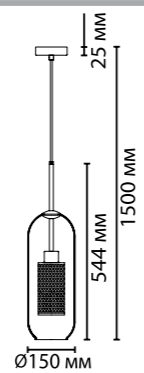

**4939/1**  
1 × E27 × 40W  
крепеж: планка

**4940/1**  
1 × E27 × 40W  
крепеж: планка

ODEON LIGHT

PENDANT COLLECTION