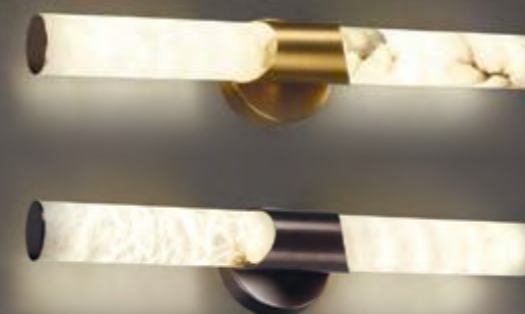

переключатель 3000K/4000K

вариант 2