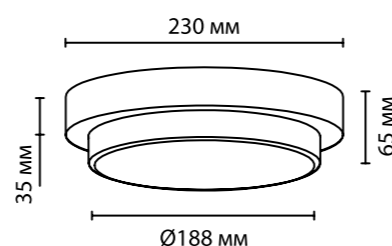

HOLGER

Линия Holger создана специально для помещений, требующих установку светильников с влагозащитой IP44.

Светильники круглой формы состоят из матового плафона и металлического основания хромого цвета.

2746

IP 44

арматура металл
покрытие хром
плафон стекло, матовый
ламп в комплекте нет

2746/3C

3 x E14 x 40W
крепеж: основание

2746/2C

2 x E14 x 40W
крепеж: основание

2746/1C

1 x E14 x 40W
крепеж: основание

ODEON LIGHT

PRESTO

Линия Presto создана специально для помещений, требующих установку светильников с влагозащитой IP44.

Светильники круглой формы состоят из матового плафона и металлического основания хромого цвета.

2405

IP 44

арматура металл
покрытие никель
плафон стекло, матовый
ламп в комплекте нет

2405/2C

2 x E14 x 40W
крепеж: основание

2405/1A

1 x E14 x 60W
крепеж: основание

2405/1C

1 x E14 x 60W
крепеж: основание

DROPS COLLECTION