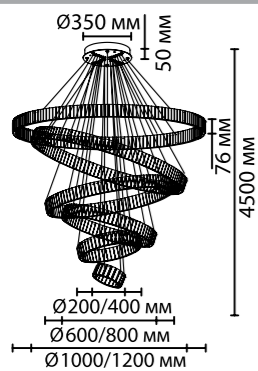

5015/260L
1 × LED × 260W, 26 000 lm
усиленный крепеж:
вес люстры 45 кг