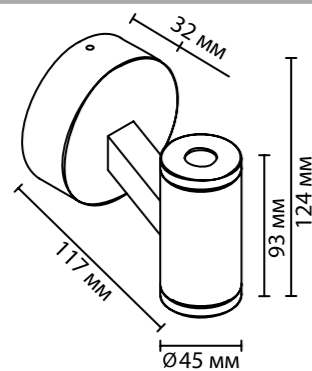

6636

IP 54

арматура покрытие плафон лампы в комплекте металл коричневый, черный металл есть, LED, 3000K, теплый свет

6636/6BL, 6636/6WL
1×LED × 6W, 540 lm
крепеж: планка