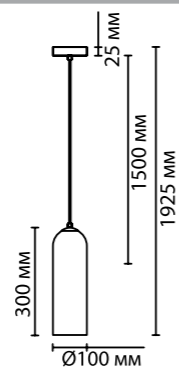

**4641/1W, 4642/1W**  
1 × E27 × 60W  
крепеж: планка

**4641/1, 4642/1**  
1 × E27 × 60W  
крепеж: планка

ODEON LIGHT

PENDANT COLLECTION