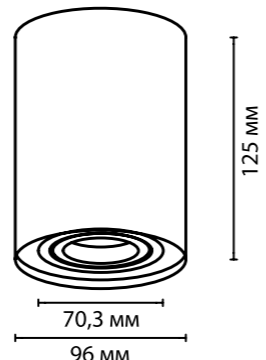

4282

арматура
покрытие
плафон
ламп в комплекте

металл
золотистый, черный, белый
металл
нет
есть, 3000К, теплый свет для линии Bene

**4282/7CL, 4283/7CL,
4284/7CL**
1 × LED × 7W, 791 lm
крепёжный диск

3567/1C
1 × GU10 × 50W
крепёж: планка

3569/1C
1 × GU10 × 50W
крепёж: планка
неповоротный

3564/1C
1 × GU10 × 50W
крепёж: планка
неповоротный

ODEON LIGHT

HIGHTECH COLLECTION

BENE

Минималистичные накладные светильники благодаря своему миниатюрному дизайну впишутся в любой интерьер даже рядом с классическими люстрами, выполнены в трех цветах: черном, белом, золотом.

180°

4282/7CL

180°

4283/7CL

180°

4284/7CL

TUBORINO

PILLARON

3567/1C

3569/1C

3564/1C