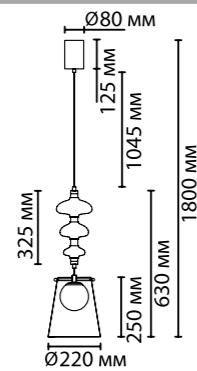

**5411/18LB**  
 1×LED×18W, 1100 lm  
 крепеж: планка

**5411/9WL**  
 1×LED×9W, 500 lm  
 крепеж: планка

ODEON LIGHT *Exclusive*

MODERN COLLECTION