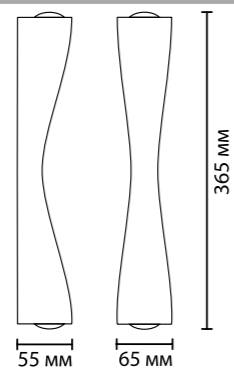

4290

арматура металл
покрытие золотистый, черный, белый
плафон металл
лампы в комплекте есть, 3000К, теплый свет