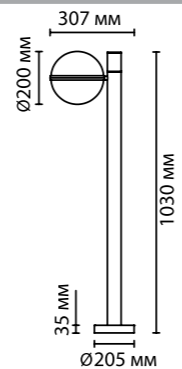

**4832/1W**  
 1 × E27 × 10W  
 крепеж: планка

**4832/1A**  
 1 × E27 × 10W  
 крепеж: планка

**4832/1F**  
 1 × E27 × 10W  
 крепеж: планка

ODEON LIGHT

NATURE COLLECTION