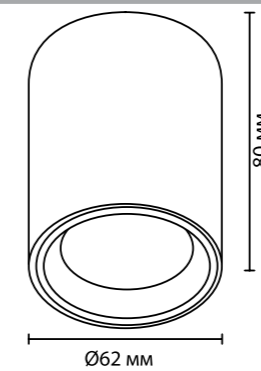

4205

IP 54

арматура покрытие плафон лампы в комплекте металл белый, черный акрил нет

4205/1C, 4206/1C
1×GU × 50W
крепеж: планка