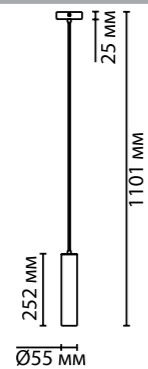

# 3876

арматура металл  
 покрытие золотистый, черный, белый  
 плафон металл, цвет золотистый, черный, белый  
 ламп в комплекте нет, угол поворота — 350°

**3876/1L**  
 1 × GU10 × 50W  
 крепеж: планка