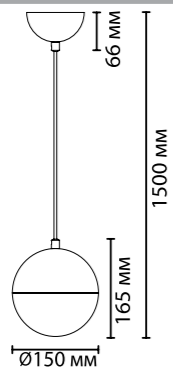

4958

арматура металл
покрытие античная бронза, матовый никель, черный
плафон стекло/металл
ламп в комплекте нет