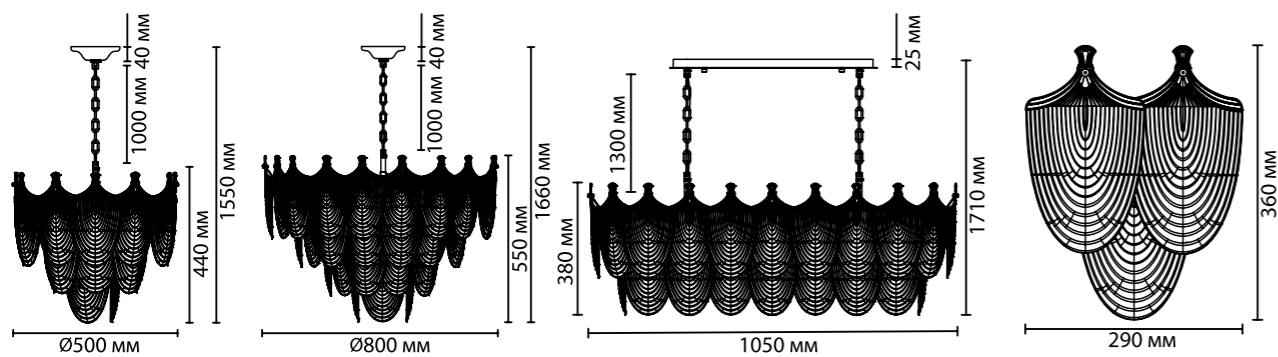

5051

арматура металл
покрытие золотой
плафон керамика, белый; текстурное стекло, полупрозрачный
ламп в комплекте нет