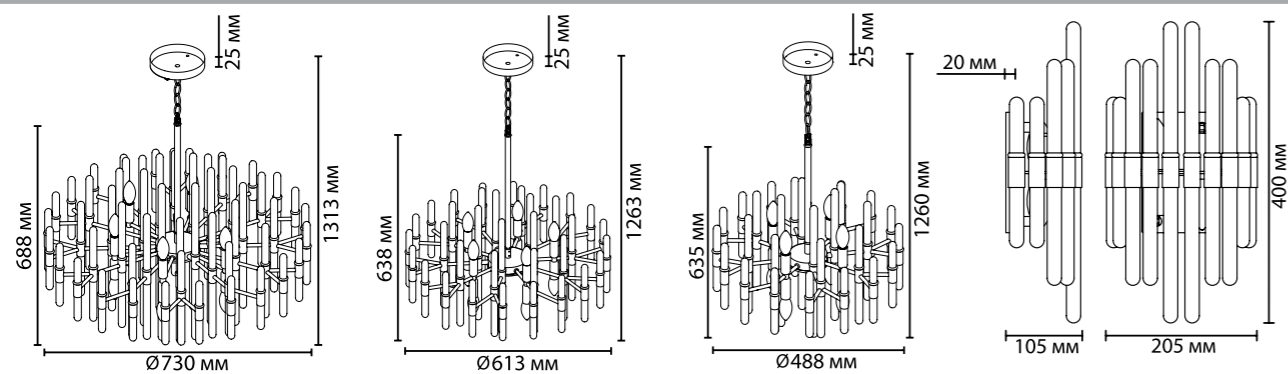

4988

арматура металл
покрытие золотой
плафон стекло
ламп в комплекте нет