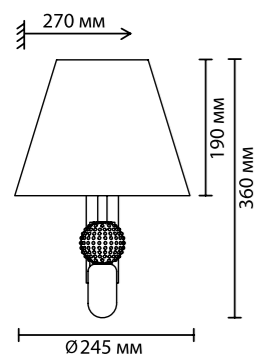

5410

арматура
покрытие
декор
плафон

металл
черный матовый
полирезин бежевый, шар — теплый беж
ткань, лен бежевый, акриловый рассеиватель
сверху у 5410/1T
нет

ламп в комплекте нет

5410/1W
1 × E14 × 40W
крепёж: планка