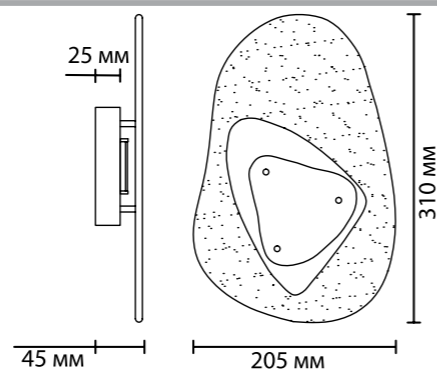

4313/9WL, 4314/9WL
1×LED×6W, 210 lm
крепеж: планка