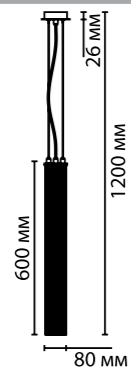

4137/1, 4138/1
1 × GU10 × 50W
крепёж: планка