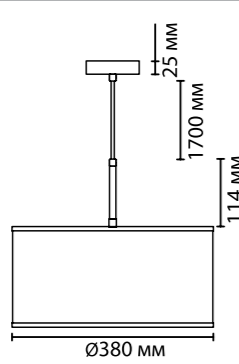

5064/1
1 × E27 LED × 10W
крепж: планка