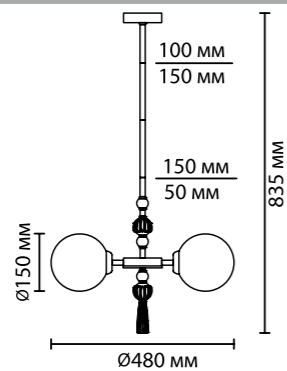

5405/6
6 × E14 × 40W
крепеж: планка