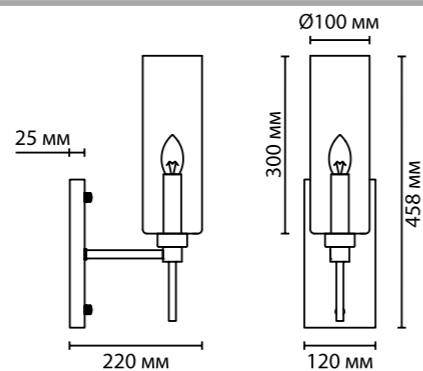

4688/1W, 4689/1W
1 × E14 × 40W
крепёж: планка

ODEON LIGHT

DIATRA

Линия Diatra — это современные светильники с модными сейчас плафонами из стекла строгой формы. В люстре комбинируются плафоны различной формы, что также является трендом в современном декоративном освещении. Плафоны нежных оттенков — дымчатый и «коньячный» красиво сочетаются с металлической хромовой и золотой базами моделей.

Люстра линии Diatra большого диаметра и оптимальной высоты, что предполагает установку ее в большие холлы и залы. Она великолепно будет смотреться в интерьере в стиле неоклассика, контемпорари, постмодерн.