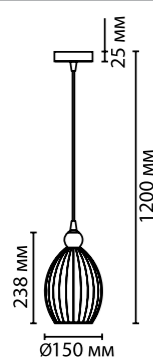

## 4712

арматура металл  
покрытие бронза  
плафон стекло розовый, янтарное, «коньячное»  
ламп в комплекте нет

**4712/1**  
1×E27×60W  
крепеж: планка

**4769/1**  
1×E27×60W  
крепеж: планка

**4701/1**  
1×E27×60W  
крепеж: планка