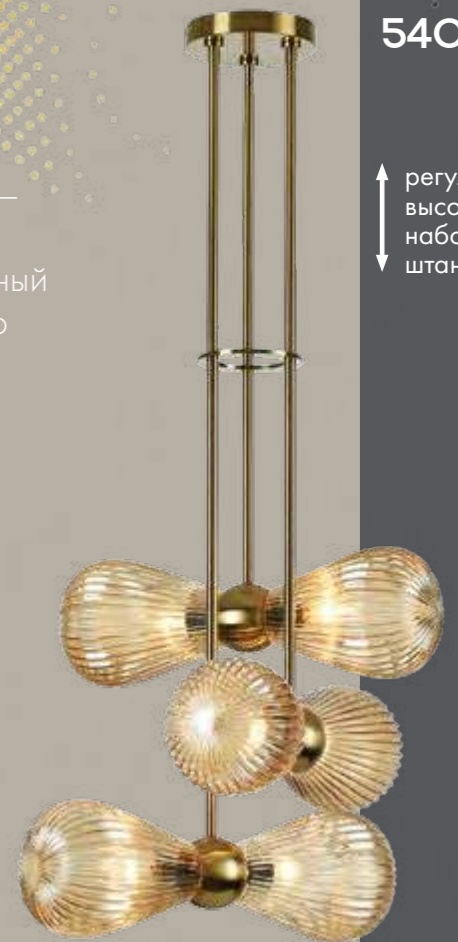

Elica

Линия светильников Elica, вдохновленная образом воздушных шаров в Каппадокии — станет идеальным украшением интерьера. Стекло коньячного цвета имеет многогранный узор, напоминающий сегменты воздушного шара, и создает красивую игру света на поверхностях. Высоту потолочной люстры линии Elica можно изменять благодаря наборным штангам.

5402/6

↑ регулируемая
высота —
наборная
штанга