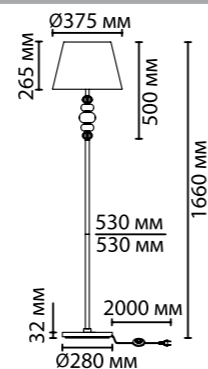

4896/1F
1 × E27 × 60W
выкл. на шнуре

ODEON LIGHT *Exclusive*