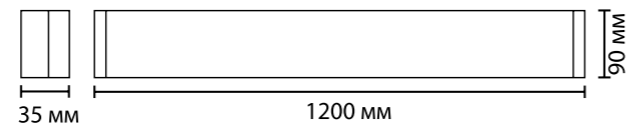

4293

арматура металл
покрытие золотистый, черный, белый
плафон металл
лампы в комплекте есть, 3000К, теплый свет