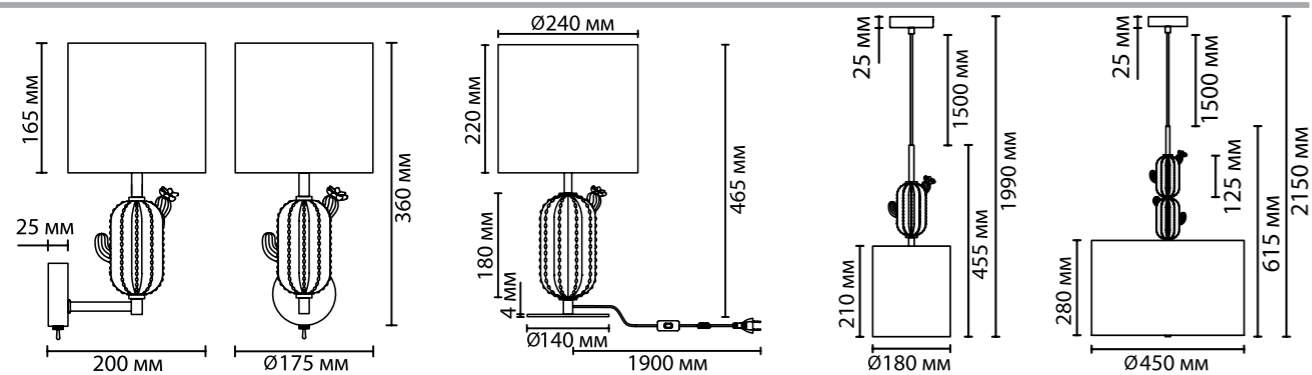

5425

арматура металл
покрытие золотой
декор керамика, зеленый
плафон ткань, белый
ламп в комплекте нет

5425/1W
1 × E14 × 40W
выкл. на базе

5425/1T
1 × E27 × 60W
выкл. на шнуре

5425/1
1 × E14 × 40W
крепеж: планка

5425/3
3 × E27 × 60W
крепеж: планка

ODEON LIGHT *Exclusive*

MODERN COLLECTION

Cactus

NEW

Легкая и очень позитивная линия светильников Cactus декорирована керамическими элементами, сделанными вручную, в виде небольших кактусов. В комплекте каждого светильника имеется два варианта декора на выбор — нежно-желтый керамический цветок и маленький фрагмент кактуса. Настенное бра дополнено металлическим выключателем на базе. Светильники создадут уютное летнее настроение в самых разных стилях интерьера.