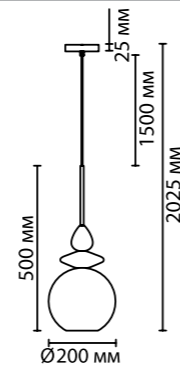

## 4712

арматура металл  
покрытие бронза  
плафон стекло розовый, янтарное, «коньячное»  
ламп в комплекте нет

**4712/1**  
1×E27×60W  
крепеж: планка

**4769/1**  
1×E27×60W  
крепеж: планка

**4701/1**  
1×E27×60W  
крепеж: планка