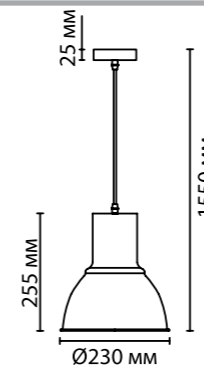

3327/1
1 × E27 × 60W
крепёж: планка