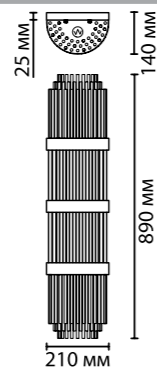

арматура металл  
покрытие античная бронза  
плафон стекло, металл  
ламп в комплекте нет

**4853/4W**  
4 × E14 × 40W  
крепеж: планка

**4853/6W**  
6 × E14 × 40W  
крепеж: планка

**4854/4W**  
4 × E14 × 40W  
крепеж: планка