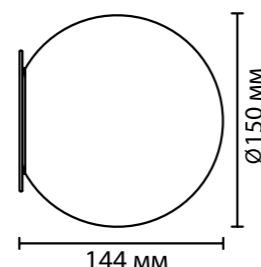

6684/5CLA
1 × LED × 10W, 800 lm
крепеж: планка