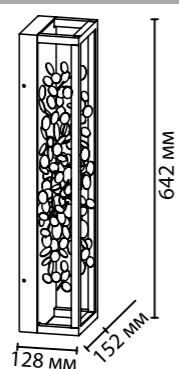

5065/23WL
1×LED×23W
крепеж: планка