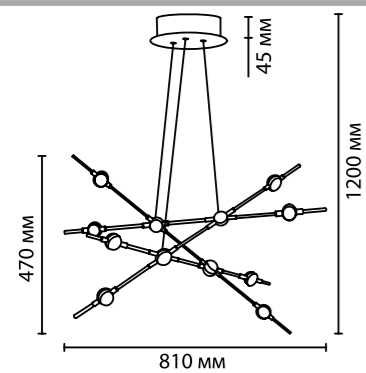

3906

арматура металл
покрытие черный/золотистый
плафон акрил
ламп в комплекте есть, 4000К, дневной свет

3906/48L

1 × LED × 48W, 3840 lm
крепёж: планка