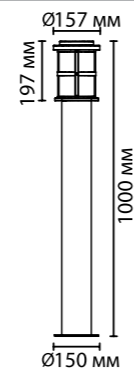

4964/1F
1 × E27 × 60W
крепеж: планка

ODEON LIGHT

NATURE COLLECTION