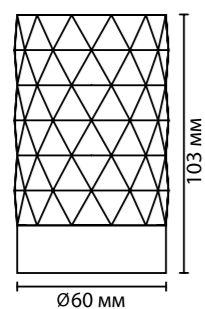

4286

арматура металл
покрытие белый, черный
декор металл, золотой
плафон металл
лампы в комплекте нет