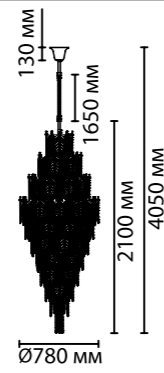

**5049/89**  
89 × E14 × 40W  
крепеж: планка

**5049/54**  
54 × E14 × 40W  
крепеж: планка

ODEON LIGHT

HALL COLLECTION

TEARS

NEW

5049/89

5049/54