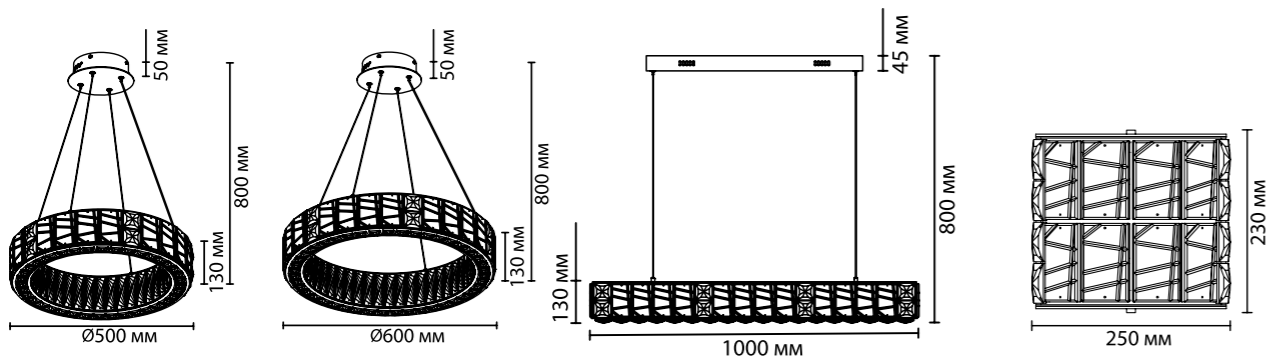

5071/60L 1×LED×60W, 3300 lm крепеж: планка	5071/70L 1×LED×70W, 3850 lm крепеж: планка	5071/40L 1×LED×40W, 2200 lm крепеж: планка	5071/32WL 1×LED×32W, 1760 lm крепеж: планка

VERSION

NEW

Линия Version — это роскошное сочетание crystal glass и хрустальных элементов, которое поражает своей элегантностью и нежностью. Большая линейка светодиодных светильников позволяет осветить много зон в одном стиле. Потолочная модель, кольцевые светильники в 3-х размерах, горизонтальный светильник и бра. Кольца диаметром 500, 600 и 800 мм возможно устанавливать как по отдельности (2 версии положения струн — стандартное и прямое), так и в композиции из 2–3-х колец. Для композиций есть отдельные базы, в которые устанавливаются драйверы от колец и осуществляется коммутация.