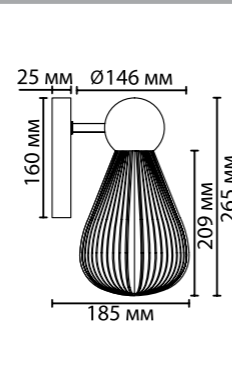

## 5402

арматура металл  
покрытие античная бронза  
плафон стекло, янтарный  
ламп в комплекте нет

**5402/6**  
6 × E14 × 40W  
крепеж: планка

**5402/1**  
1 × E14 × 40W  
крепеж: планка

**5402/2W**  
2 × E14 × 40W  
крепеж: планка