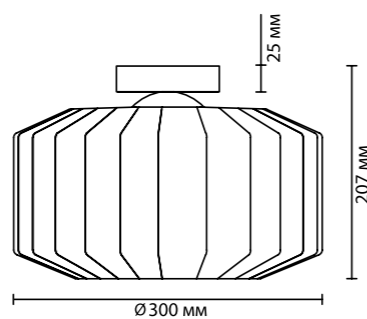

**4746/1C, 4747/1C**  
1 × E27 × 60W  
крепёж: планка

ODEON LIGHT