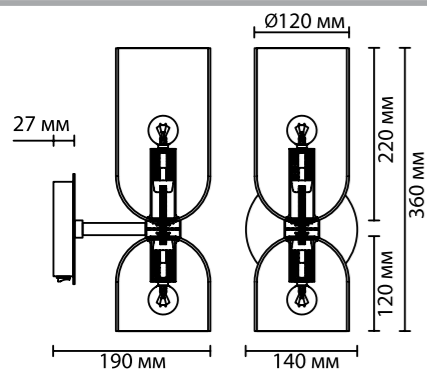

4798

арматура металл
покрытие бронзовый
плафон стекло, белый глянцевый
ламп в комплекте нет

4798/2W
2 × E14 × 60W
крепеж: планка
выкл. на базе