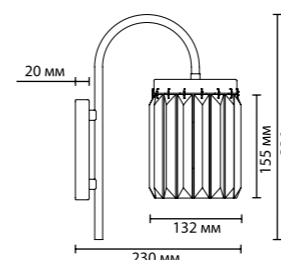

4987/1W

1 × E14 × 40W
крепёж: планка

CLASSIC COLLECTION