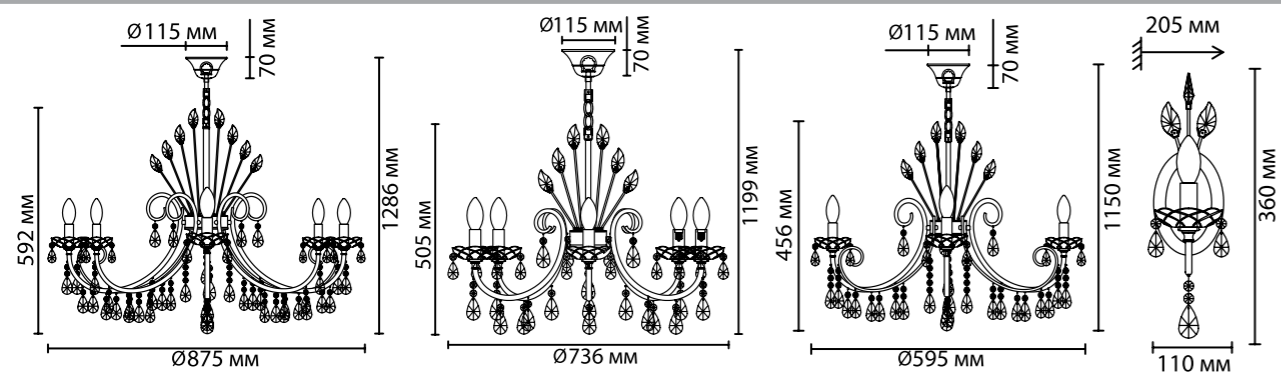

**5063/2**  
2 × E14 × 40W  
крепёж: планка

ODEON LIGHT

CLASSIC COLLECTION

**4977**

арматура металл  
покрытие золотой  
декор хрустальные подвески  
ламп в комплекте нет

**4977/10**  
10 × E14 × 40W  
крепеж: крюк