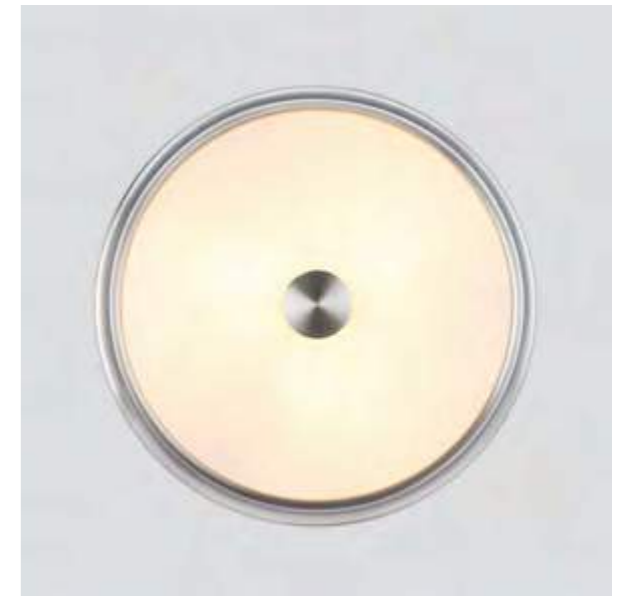

4824

арматура
покрытие
плафон
ламп в комплекте

металл
матовое золото, никель
стекло
нет

4824/3C, 4825/3C
3 × E14 × 40W
крепёж: на основание

4824/4C, 4825/4C
4 × E14 × 40W
крепёж: на основание

ODEON LIGHT

WALLI COLLECTION

MARSEI

Линия Marsei представлена стильными светильниками настенно-потолочной группы в золотом и в цвете никель. Строгие и элегантные формы, превосходное качество предполагают использование в различных интерьерах — от молодежной комнаты до брутального кабинета.

4824/4C