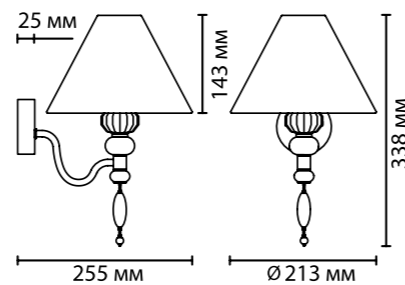

# 4896

арматура металл  
покрытие черный матовый  
декор керамика, серый  
плафон ткань, белый натуральный  
лампы в комплекте нет

**4896/7**  
7 × E14 × 40W  
крепёж: планка

**4896/5**  
5 × E14 × 40W  
крепёж: планка