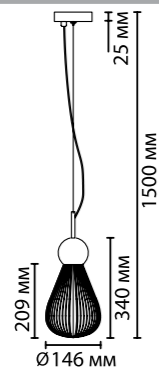

5417

арматура металл
покрытие черный хром
плафон стекло, дымчатый
ламп в комплекте нет