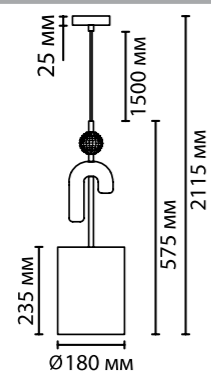

5410/3
3 × E14 × 40W
крепёж: планка

5410/1A
1 × E14 × 40W
крепёж: планка

5410/1TA
1 × E27 × 60W
выкл. на шнуре

5410/1WA
1 × E14 × 40W
крепёж: планка

5410/1FA
1 × E27 × 60W
выкл. на шнуре

ODEON LIGHT *Exclusive*

MODERN COLLECTION

Bagel

5410/3 NEW

5410/1A NEW

5410/1FA NEW

5410/1WA

5410/1TA
акриловый
рассеиватель

акриловый
рассеиватель

Exclusive