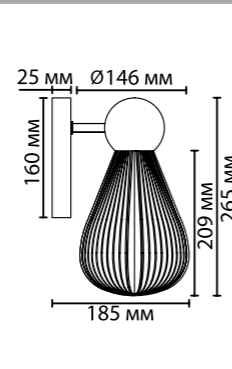

5417

арматура металл
покрытие черный хром
плафон стекло, дымчатый
ламп в комплекте нет