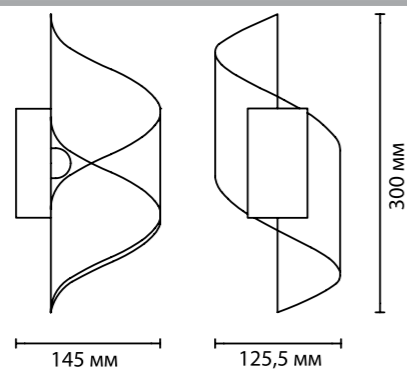

3542/5LW, 3543/5LW, 3544/5LW

1 × LED × 5W, 400 lm
крепёж: планка

ODEON LIGHT

FUERTE

Fuerte — легкая минималистичная конструкция со светодиодным источником света. Если стоит задача не загрузить интерьер, а наоборот использовать светильник в парящих невесомых линиях, то Fuerte — отличное решение. Настенные светильники в цвете хром и золото идеально подходят и для минималистичных скандинавских дизайнов и для элегантных интерьеров в стиле современная классика.