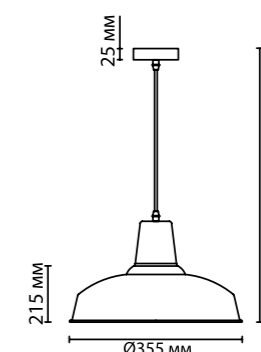

3362/1
1 × E27 × 60W
крепёж: планка

PENDANT COLLECTION