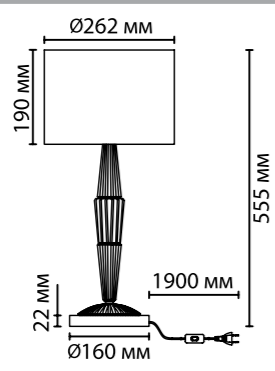

**5403/1T**  
1 × E27 × 60W  
выкл. на шнуре

**5403/1F**  
1 × E27 × 60W  
выкл. — цепочка

**5403/1FA**  
1 × E27 × 60W  
выкл. — цепочка

ODEON LIGHT *Exclusive*

CLASSIC COLLECTION

**5403/1FA**  
NEW

**5403/1F**  
NEW