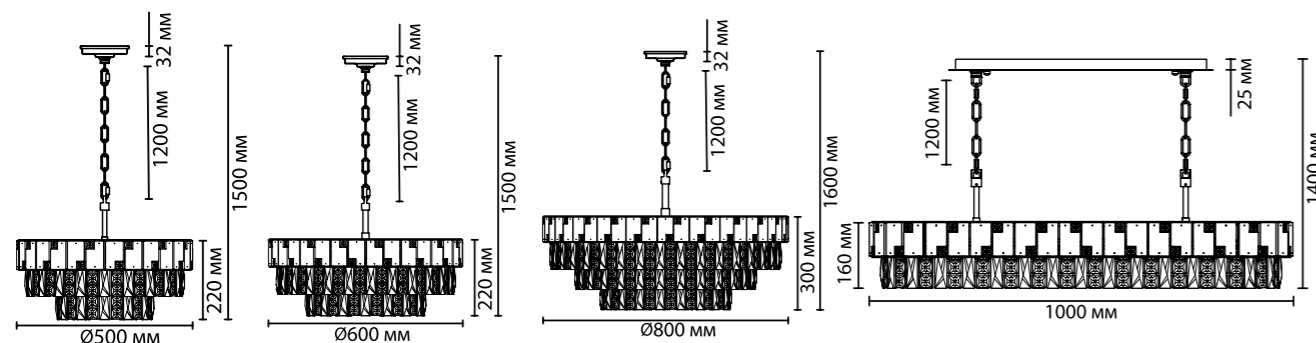

5076

арматура металл
покрытие золотой
плафон высококачественный хрусталь, алебастр
ламп в комплекте нет

5076/11
11 × E14 × 40W
крепеж: планка

5076/12
12 × E14 × 40W
крепеж: планка

5076/21
21 × E14 × 40W
крепеж: планка

5076/10
10 × E14 × 40W
крепеж: планка

ODEON LIGHT

CHESSI

NEW

Линия Chessi — это абсолютная новинка — роскошное сочетание элементов из алебаstra и хрусталя. Комбинированный декоративный обод и хрустальные подвески образуют очень красивые модели. Люстры в 3-х диаметрах, овальный светильник и бра объединены в прекрасную коллекцию, которой можно осветить большое помещение в одном стиле. Стандартный цоколь E 14 позволяет установить светодиодные лампы, в свете которых алебастр еще больше раскроется и поразит всех невероятной белизной природного камня.

5076/12

5076/10

5076/2W

5076/14

5076/21

5076/2W
2 × E14 × 40W
крепеж: планка

HALL COLLECTION