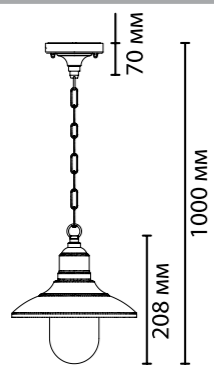

4963

IP 44

арматура металл
покрытие черный
декор металлические фигурки
плафон стекло
ламп в комплекте нет

4963/1
1 × E27 × 60W
крепеж: планка

4965/1
1 × E27 × 60W
крепеж: планка

4963/1W
1 × E27 × 60W
крепеж: планка

4965/1W
1 × E27 × 60W
крепеж: планка

ODEON LIGHT

NATURE COLLECTION

CUITA

Светильники Cuita — стильные уличные светильники в эко стилистике со стеклом с интересным эффектом пузырьков, за счет чего светильники Cuita могут использоваться в качестве декора во внутренних помещениях, залах кафе, внутренних дворах.

4963/1W

4963/1

CAMPA

4965/1W

4965/1