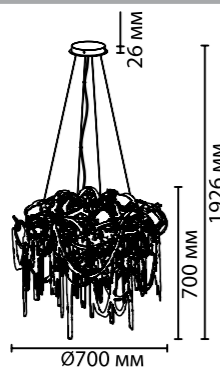

## 5066

арматура металл  
покрытие бронзовый  
плафон декоративные цепочки, коричневый  
ламп в комплекте нет

**5066/6**

6 x G9 x 40W  
крепеж: планка

**5066/12**

12 x G9 x 40W  
крепеж: планка

**5066/10**

10 x G9 x 40W  
крепеж: планка