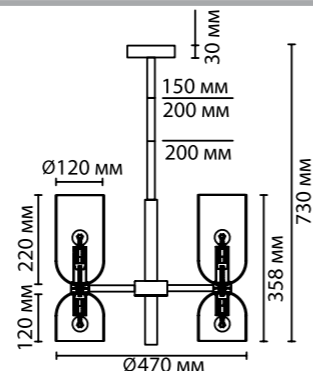

**4798/6**  
6 × E14 × 60W  
крепеж: планка

**4798/8**  
8 × E14 × 60W  
крепеж: планка

ODEON LIGHT

MIDCENT COLLECTION