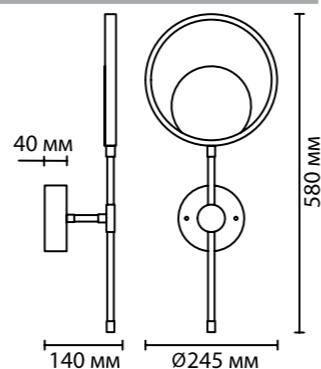

## 4320/75CL

1 × LED × 75W, 2700 lm  
крепёж: планка