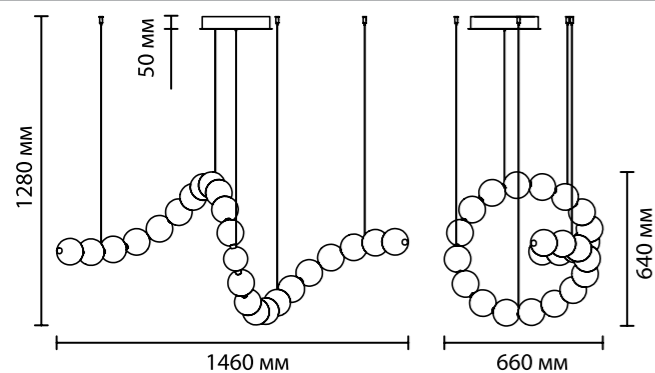

5008/92L
1 × LED × 92W, 4600 lm
крепеж: планка