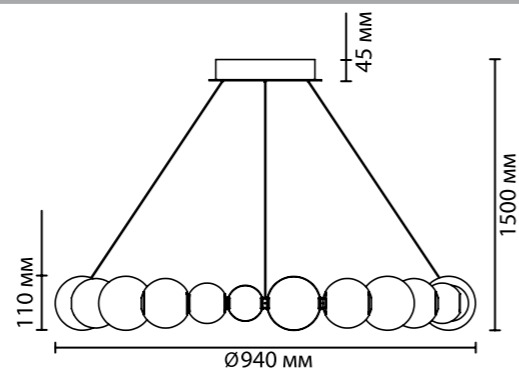

## 5007/60L, 5008/60L

1 x LED x 60W, 4987 lm, 5058 lm  
крепёж: планка