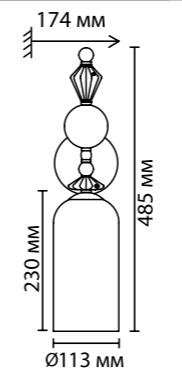

7 × E14 × 40W
крепеж: планка

5 × E14 × 40W
крепеж: планка

3 × E14 × 40W
крепеж: планка

ODEON LIGHT *Exclusive*

CLASSIC COLLECTION

4855/1WA

1 × E14 × 40W
крепеж: планка