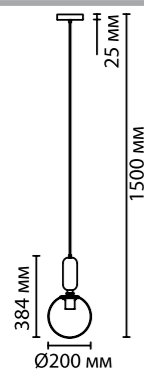

4668/1, 4669/1, 4670/1
1 × E27 × 40W
крепеж: планка