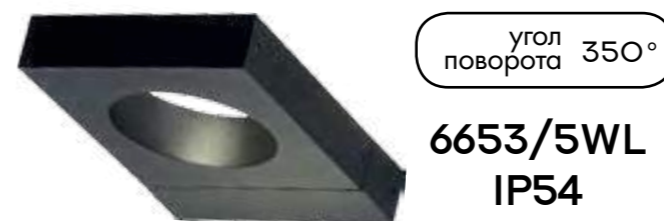

6654

IP 54

арматура металл
покрытие черный матовый
плафон акрил, металл
ламп в комплекте есть, LED, 4000K, дневной свет

6654/10GL 1 × LED × 10W, 495 lm крепёж: основание	6654/5WL 1 × LED × 5W, 276 lm крепёж: основание	6654/6WL 1 × LED × 6W, 300 lm крепёж: основание	6653/5WL 1 × LED × 5W, 135 lm крепёж: основание	6653/10GA 1 × LED × 10W, 250 lm крепёж: основание

ODEON LIGHT

COMO NEW

Светильники Como дают эффектный отражённый свет. У настенных светильников данных линейек используются поворотные плафоны на 350°. Светильники Vart обеспечивают хорошее освещение благодаря акриловым плафонам.

6653/10GA
IP65

6653/10GL
IP65

1. **6653/10GL**
   1 × LED × 10W, 250 lm
   крепёж: основание

NATURE COLLECTION

VART NEW

угол поворота 350°

6654/5WL акриловое кольцо с одной стороны
IP54

6654/6WL акриловое кольцо с двух сторон
IP54

угол поворота 350°

6654/10GL
IP65