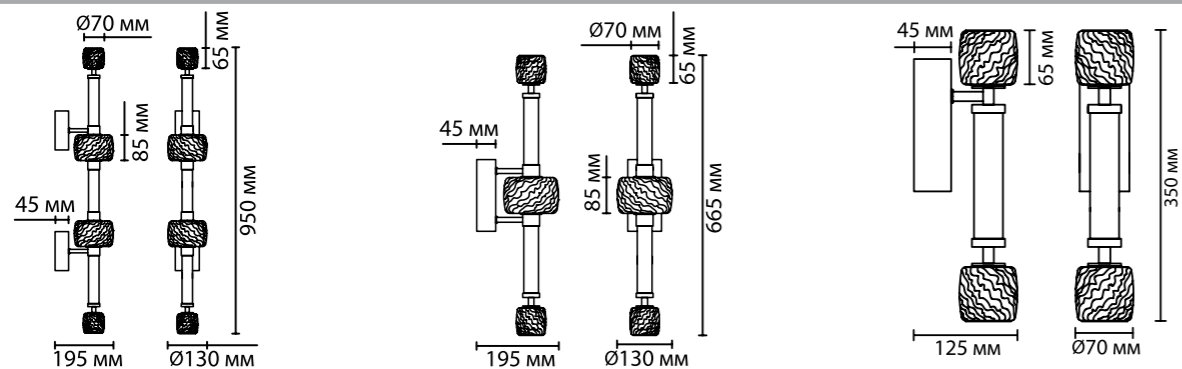

Kliff

NEW

Микс классических элементов и современных форм гармонично собран в линии светильников Kliff. Источником света выступают акриловые трубки с LED, дополненные металлом в цветах чёрный хром и античная бронза. Стекланные декоративные элементы в виде бусин с объемным паттерном, похожим на рябь на воде, выполнены в двух цветах — smoky и cognac. Из настенных бра данной серии можно создавать красивые композиции на стене.

5426

арматура металл
покрытие черный хром, античная бронза
плафон акрил, стекло, дымчатый/коньячный
ламп в комплекте есть, LED, 3000K, теплый свет

5426/34WL, 5427/34WL 1×LED×34W, 2300 lm крепёж: планка
5426/28WL, 5427/28WL 1×LED×28W, 2110 lm крепёж: планка
5426/13WL, 5427/13WL 1×LED×13W, 1140 lm крепёж: планка

ODEON LIGHT *Exclusive*

L-VISION COLLECTION