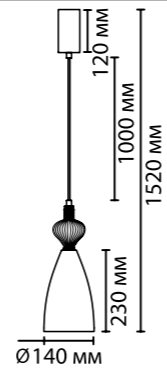

**5045/12LC,
5046/12LC**