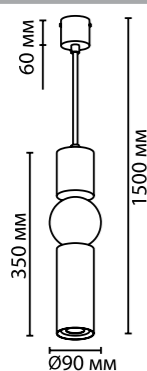

4070/5L
1 × GU10 × 5W
крепёж: планка