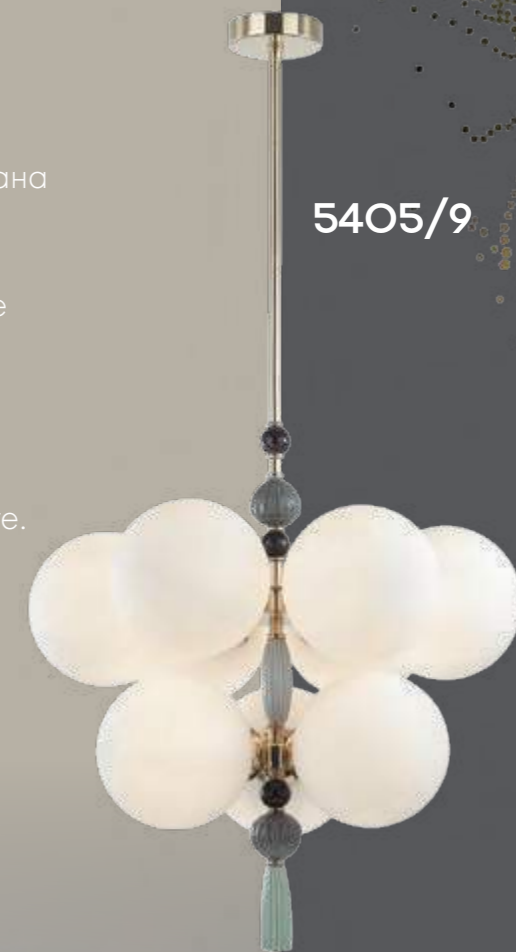

5405

арматура металл
покрытие золотой
декор керамика, серый, черный, светло-зеленый
плафон стекло, белый матовый
лампы в комплекте нет

ODEON LIGHT *Exclusive*

MODERN COLLECTION

Palle

Воздушная линия светильников Palle декорирована керамикой ручной работы. В ней красиво сочетаются гофрированная керамика, металл покрытый золотой гальваникой и матовое белое стекло. Керамический декор выполнен в серых оттенках с акцентной светло-зеленой кисточкой и дополнен стеклянными черными бусинами. Потолочные светильники имеют возможность регулировки высоты благодаря наборной штанге.

5405/9

Exclusive