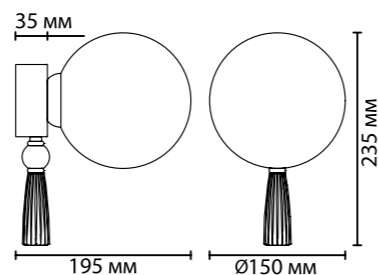

# 5405

арматура металл  
покрытие золотой  
декор керамика, серый, черный, светло-зеленый  
плафон стекло, белый матовый  
лампы в комплекте нет

**5405/9**  
9 × E14 × 40W  
крепеж: планка

**5405/6**  
6 × E14 × 40W  
крепеж: планка