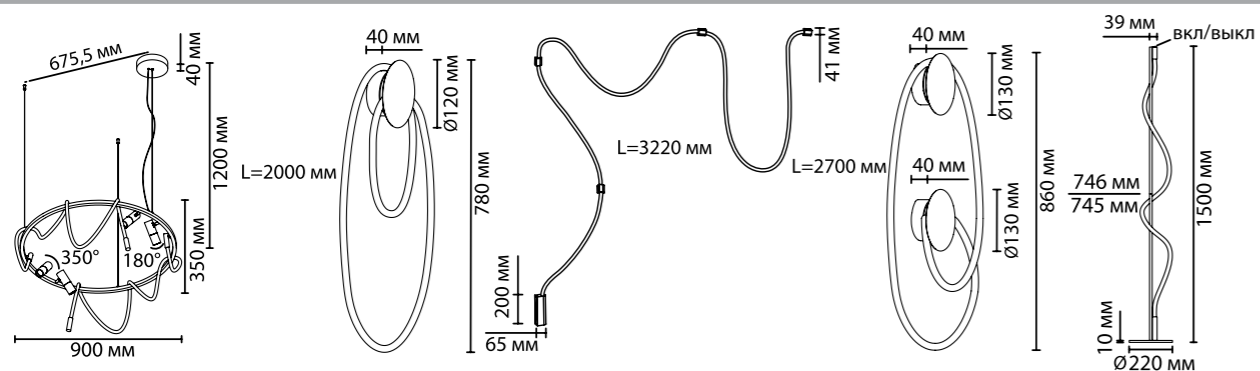

4391

арматура металл
покрытие черный
плафон акрил, нейлоновая оплетка под канат
ламп в комплекте есть, LED, 4000K, дневной свет

- **4391/55L**
  1× LED×55W, 2010 lm
  крепеж: планка
- **4391/20WL**
  1× LED×20W, 785 lm
  крепеж: планка
- **4391/30CL**
  1× LED×30W, 1185 lm
  крепеж: планка
- **4391/30WL**
  1× LED×30W, 1005 lm
  крепеж: планка
- **4391/15FL**
  1× LED×15W, 515 lm
  выкл. на корпусе

ODEON LIGHT

HIGHTECH COLLECTION