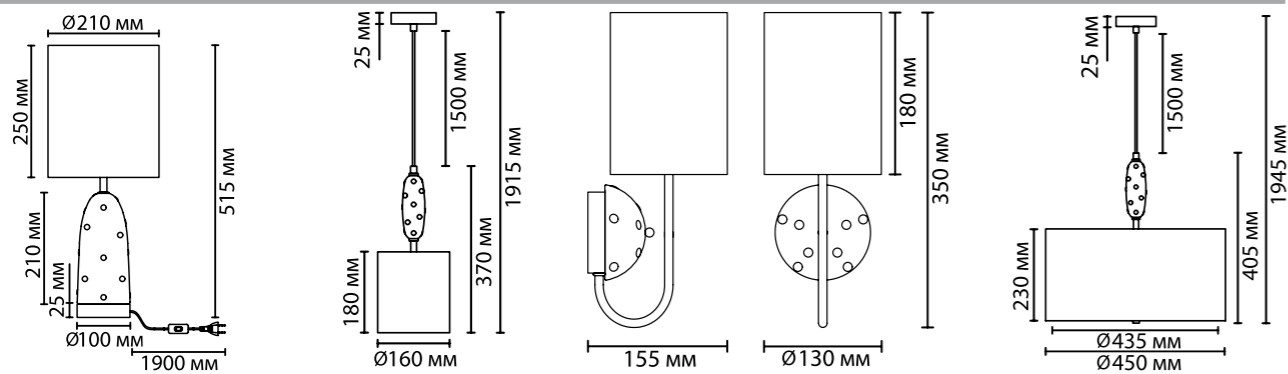

5423

арматура металл
покрытие золотой
декор керамика, молочный, черный
плафон ткань, белый
ламп в комплекте нет

5423/1T, 5424/1T 1×E27×60W выкл. на шнуре
5423/1, 5424/1 1×E14×40W крепеж: планка
5423/1W, 5424/1W 1×E14×40W крепеж: планка
5423/5, 5424/5 5×E14×40W крепеж: планка