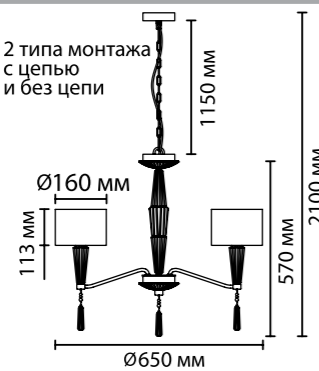

5403/5
5 × E14 × 40W
крепеж: планка