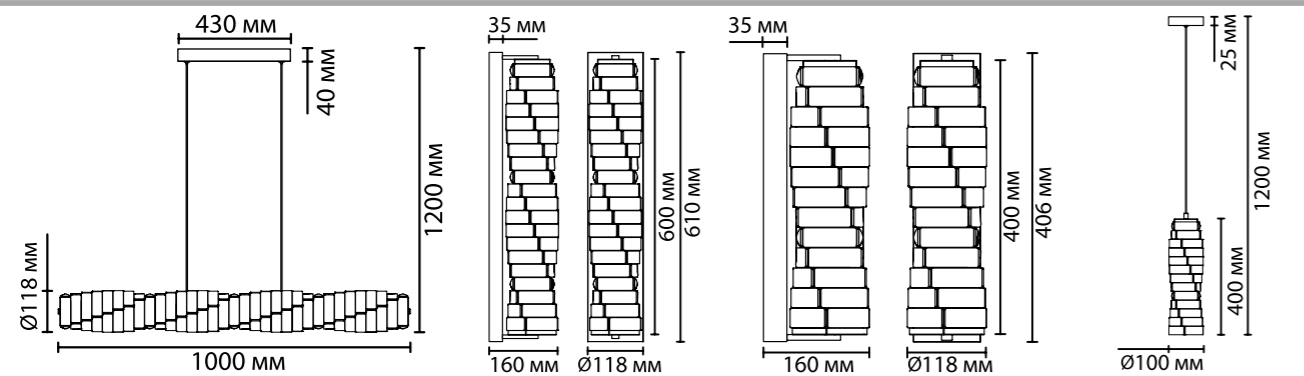

4999

арматура металл
покрытие золотой
декор хрустальные подвески
плафон хрусталь, прозрачный
лампы в комплекте есть, 4000К, дневной свет

4999/36LA

1 × LED × 36W, 3700 lm
крепеж: планка

4999/15WL

1 × LED × 15W, 1500 lm
крепеж: планка

4999/10WL

1 × LED × 10W, 1000 lm
крепеж: планка

4999/10L

1 × LED × 10W, 1260 lm
крепеж: планка

ODEON LIGHT

HALL COLLECTION

4999/10L