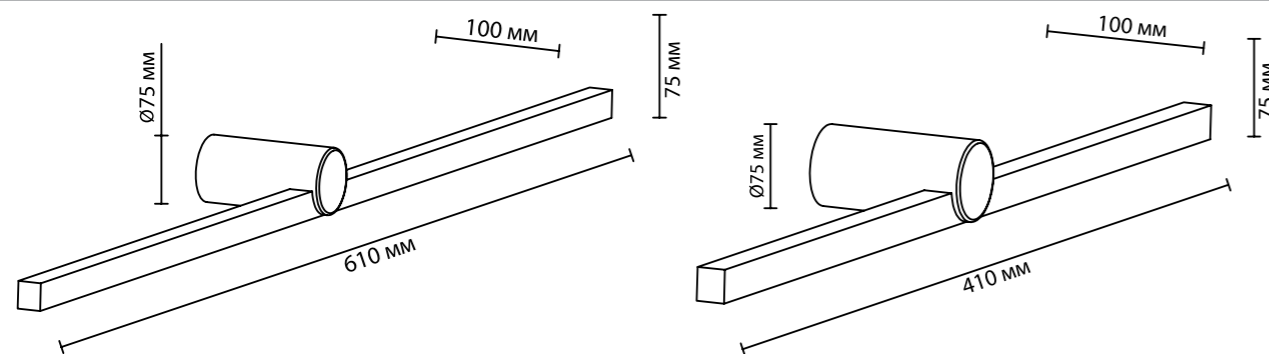

6623/8WL, 6624/8WL

6623

IP 54

арматура металл
покрытие черный, белый
плафон рассеиватель — акрил
лампы в комплекте есть, LED, 4000K, дневной свет

6623/12WL, 6624/12WL