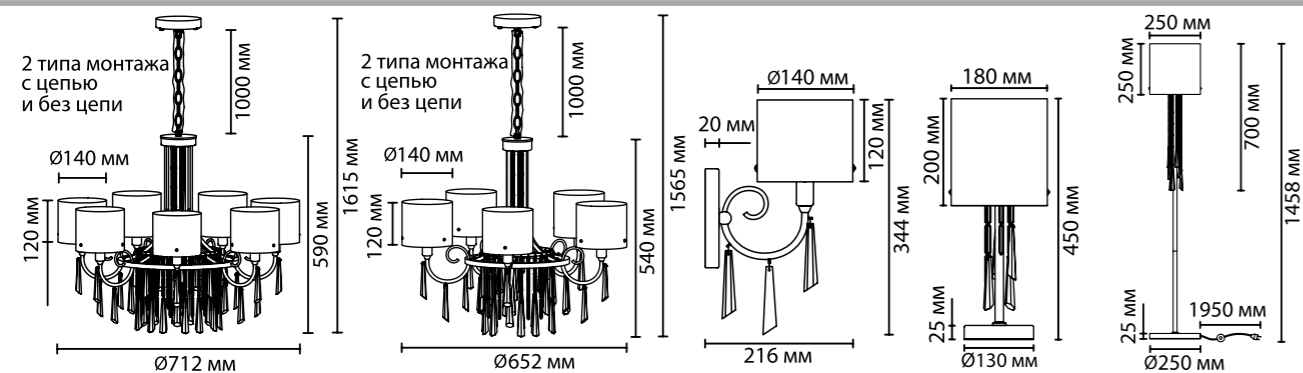

4886

арматура
покрытие
декор
плафон
ламп в комплекте

металл
античная бронза
хрусталь, прозрачный/янтарный
стекло «янтарный» градиент
нет