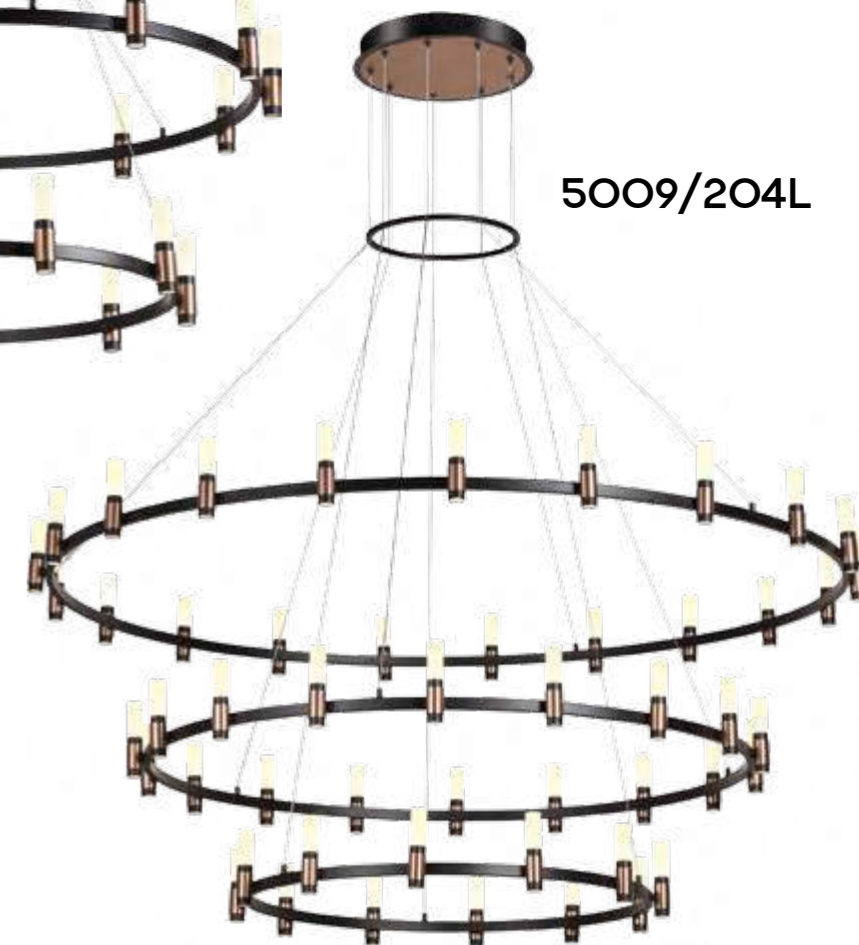

5009/204L

5009/10WL

NEW