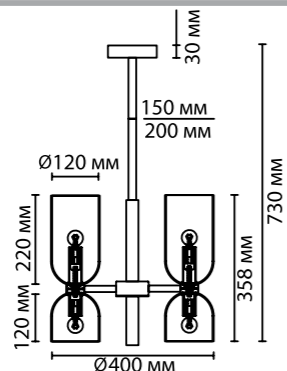

**4798/6**  
6 × E14 × 60W  
крепеж: планка

**4798/8**  
8 × E14 × 60W  
крепеж: планка

ODEON LIGHT

MIDCENT COLLECTION