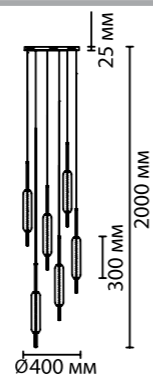

**4794/72L**  
 1×LED×72W,  
 7179 lm  
 крепеж: планка

ODEON LIGHT

PENDANT COLLECTION