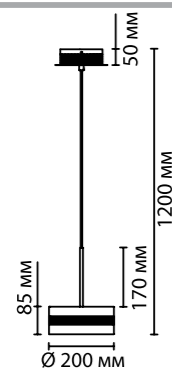

4728

арматура металл
покрытие хром, золотой
плафон акрил
лампы в комплекте есть, 4000K, дневной свет

4728/14L

1 × LED × 14W, 915 lm
крепёж: планка