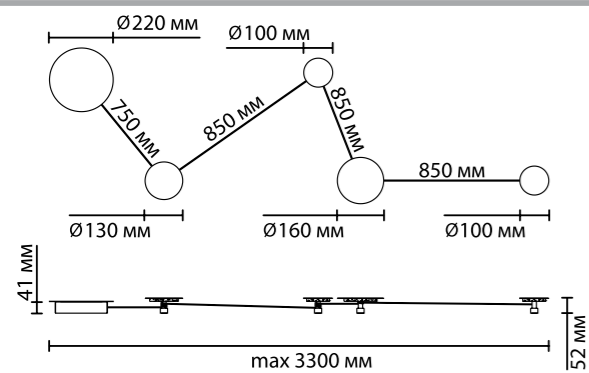

4211/38WL

1×LED×38W, 2660 lm
крепеж: планка