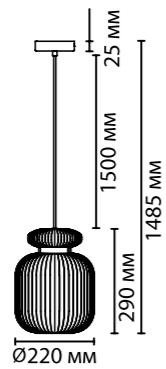

5042

арматура
покрытие
декор
плафон
ламп в комплекте

металл
античная бронза, черный, белый
экокожа, коричневый, черный, белый
стекло, дымчатый, янтарный, белый
нет