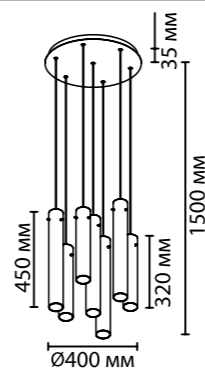

SHINY

NEW

В линии Shiny кроме отдельных подвесов представлены люстры с разноуровневой композицией из светильников в трех градиентных цветах: янтарный, дымчатый и черный. Оригинальность дизайна подвесов состоит в том, что внутри стеклянного плафона находится металлическая трубка цвета никель с LED источником. Красивое наложение цветов металла и стекла дает изысканный эффект этого сочетания. Стеклянные плафоны-трубки имеют две длины: 320 мм и 450 мм.

5061

арматура металл
покрытие черный, золотой, серебристый
плафон стекло, дымчатый, янтарный, черный
лампы в комплекте есть, LED, 3000K, теплый свет

5061/32L

1 x LED x 32W, 2962 lm
крепёж: планка

5061/32LA

1 x LED x 32W, 3064 lm
крепёж: планка

5061/32LB

1 x LED x 32W, 2872 lm
крепёж: планка

ODEON LIGHT

L-VISION COLLECTION

5061/32L

5061/32LB

5061/32LA