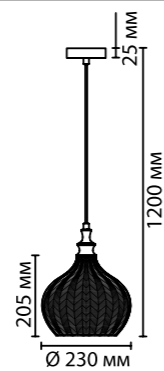

## 4712

арматура металл  
покрытие бронза  
плафон стекло розовый, янтарное, «коньячное»  
ламп в комплекте нет

**4712/1**  
1×E27×60W  
крепеж: планка

**4769/1**  
1×E27×60W  
крепеж: планка

**4701/1**  
1×E27×60W  
крепеж: планка