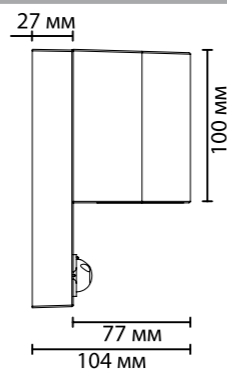

4388

IP 44

арматура металл
покрытие нержавеющая сталь, черный
плафон металл
ламп в комплекте нет