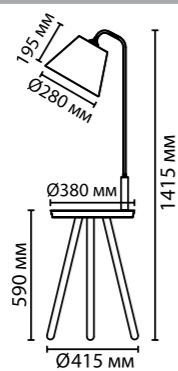

металл  
черный/темное дерево, белый/светлое дерево  
абажур рогожка, бежевый  
нет

**4666/1F, 4667/1F**  
1 × E27 × 60W  
выкл. на шнуре

ODEON LIGHT

HALL COLLECTION