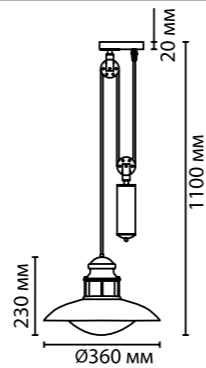

**4164/1A IP23**  
1 × E27 × 60W  
крепёж: планка

ODEON LIGHT

NATURE COLLECTION