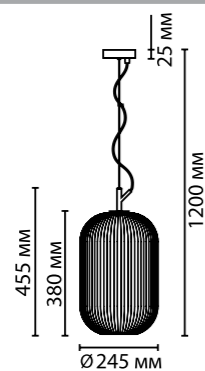

4752/1
1 × E27 × 60W
крепеж: планка