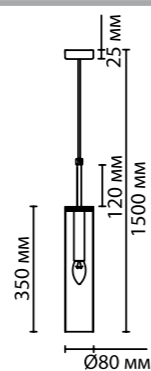

**4692/1, 4693/1,  
4694/1, 4695/1**  
1 x E14 x 40W  
крепеж: планка

ODEON LIGHT

PENDANT COLLECTION