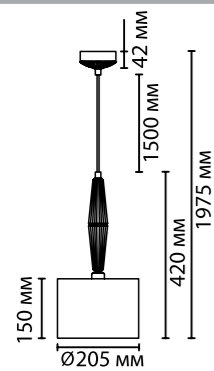

5403/1
1 × E14 × 40W
крепёж: планка