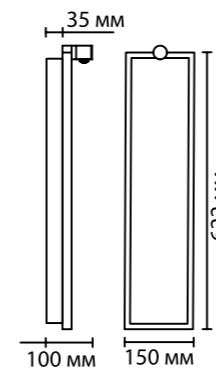

5078/30WL
1×LED×30W
крепеж: планка