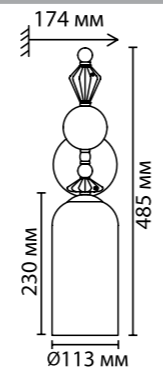

**4893/1**  
 1 × E14 × 40W  
 крепеж: планка

**4893/1WB**  
 1 × E14 × 40W  
 крепеж: планка

**4893/1WA**  
 1 × E14 × 40W  
 крепеж: планка

ODEON LIGHT *Exclusive*

CLASSIC COLLECTION