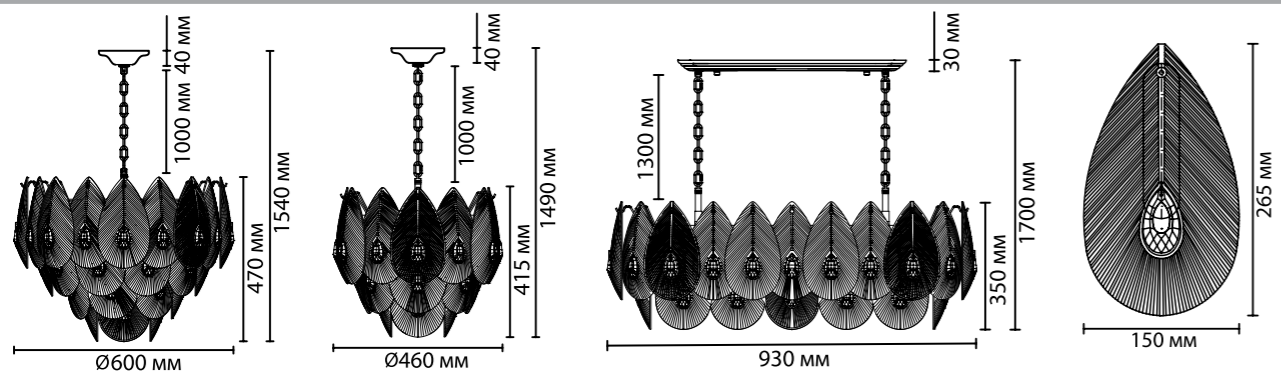

5050

арматура покрытие декор плафон
металл золотой декоративная вставка из хрусталя керамика, белый; металл, золотой; текстурное стекло, полупрозрачный
ламп в комплекте нет