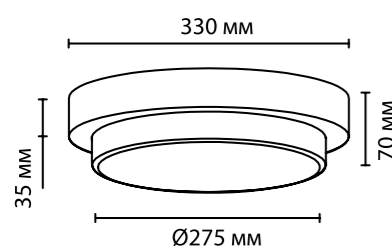

HOLGER

Линия Holger создана специально для помещений, требующих установку светильников с влагозащитой IP44.

Светильники круглой формы состоят из матового плафона и металлического основания хромого цвета.

2746

IP 44

арматура металл
покрытие хром
плафон стекло, матовый
ламп в комплекте нет

2746/3C

3 x E14 x 40W
крепеж: основание

2746/2C

2 x E14 x 40W
крепеж: основание

2746/1C

1 x E14 x 40W
крепеж: основание

ODEON LIGHT

PRESTO

Линия Presto создана специально для помещений, требующих установку светильников с влагозащитой IP44.

Светильники круглой формы состоят из матового плафона и металлического основания хромого цвета.

2405

IP 44

арматура металл
покрытие никель
плафон стекло, матовый
ламп в комплекте нет

2405/2C

2 x E14 x 40W
крепеж: основание

2405/1A

1 x E14 x 60W
крепеж: основание

2405/1C

1 x E14 x 60W
крепеж: основание

DROPS COLLECTION