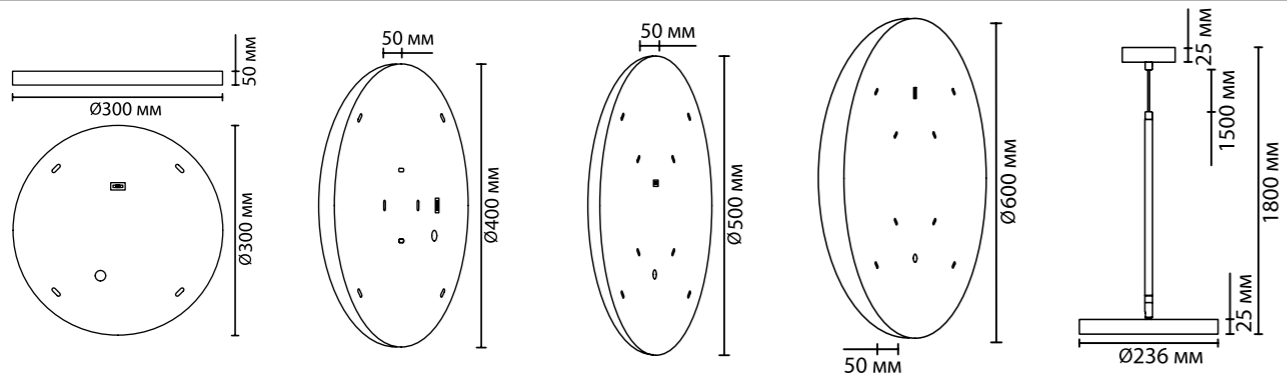

5079

арматура
покрытие
плафон
ламп в комплекте

металл
золотой
натуральный каменный «шпон», stoneflake
есть, 3000К-4000К-6000К, переключатель цветовой температуры