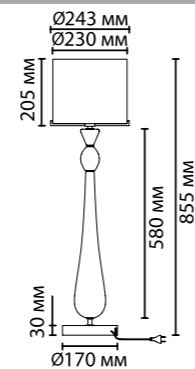

ОБЩИЙ ВИД

ODEON LIGHT *Exclusive*

Tower

Одни из самых благородных и популярных цветов в интерьерах — глубокий зеленый и богемный бордовый. Именно в этих цветах исполнены настольные лампы линии Tower. Максимально лаконичная форма стекающей капли стекла дополнена золотистым стеклянным овалом. Можно самостоятельно комбинировать цветные стеклянные детали основной части лампы и плафона, практически незаметными винтиками. Высокая лампа 4850/1T с дымчатым стеклом не комбинируется.