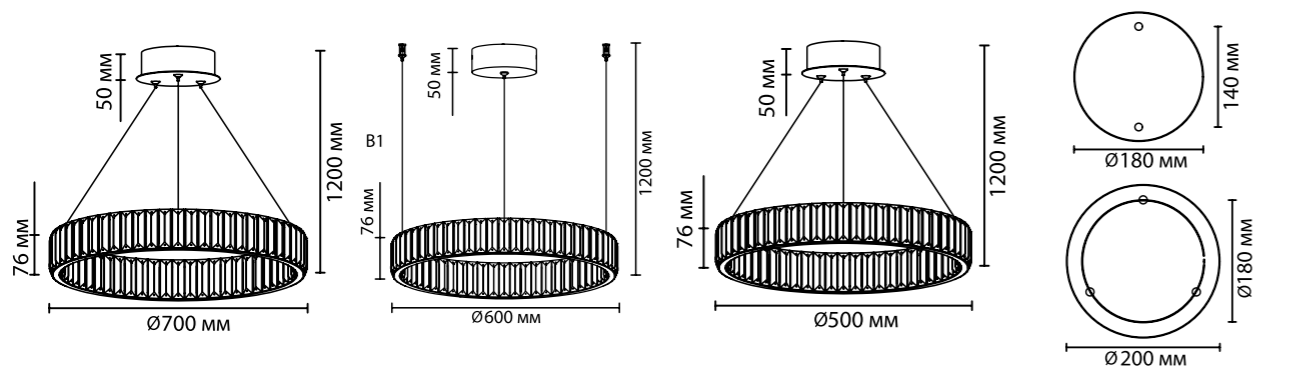

ODEON LIGHT

4930/45L

1 × LED × 45W, 4500 lm
крепеж: планка

4930/36L

1 × LED × 36W, 3600 lm
крепеж: планка

4930/30L

1 × LED × 30W, 3000 lm
крепеж: планка

4930/2R, 4930/3R

Доп. основание
крепеж: планка

VEKIA

NEW

Линия Vekia — это трендовые светодиодные светильники в виде колец разного диаметра с ободом из хрустала высочайшего качества. В комплект каждого кольца входят 2 базы: для установки с параллельными струнами (вариант 1) и с традиционным положением подвеса из струн (вариант 2). При помощи отдельной базы для композиций можно создавать комбинации из 2-х или 3-х колец. Отличительной особенностью этой линии является использование высокоэффективных светодиодов со световой отдачей — 100 люменов на 1 Ватт, что обеспечивает высокую яркость освещения.