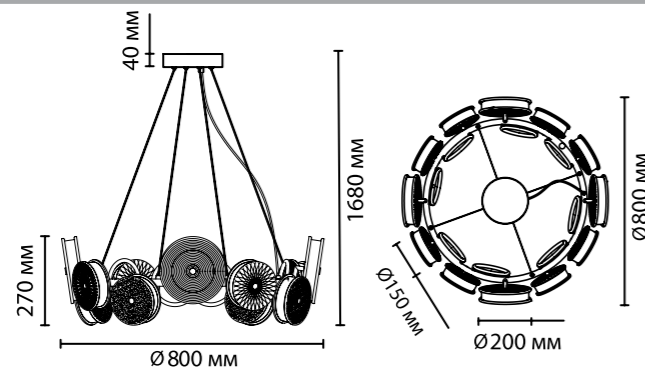

5412/95L

5416/95L

5412

арматура  
покрытие  
плафон  
ламп в комплекте

металл  
золотой, хром  
стекло, разноцветный  
есть, 4000К, дневной свет

**5412/95L, 5416/95L**  
1×LED×95W, 6400 lm  
крепеж: планка