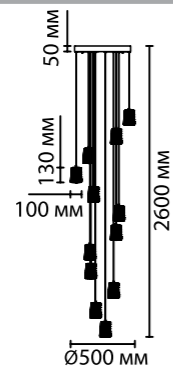

5029/83L, 5030/83L
1 x LED x 83W, 5220 lm, 5047 lm
крепеж: планка