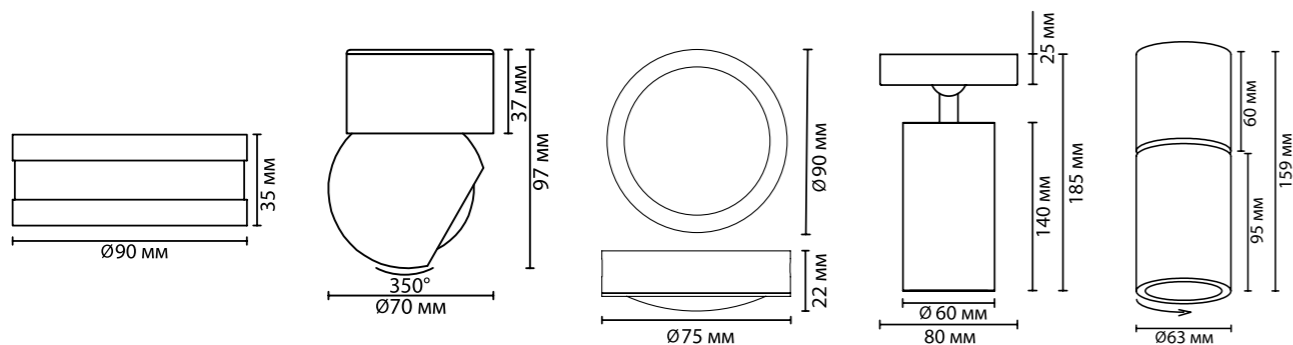

4342

арматура
покрытие

плафон
ламп в комплекте

металл
античная бронза, полированный хром, матовый
золотистый, черный/античная бронза
металл
есть, 3000К, теплый свет; нет, для GU10