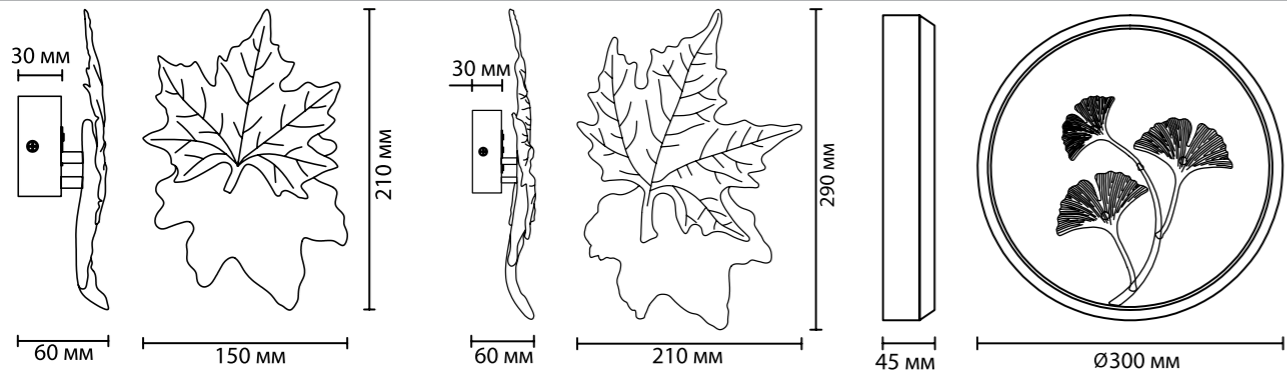

4371

арматура
покрытие
декор
плафон
лампы в комплекте

металл
золотое фольгирование, черный
металл, золотое фольгирование
акрил
есть, 3000К, теплый свет