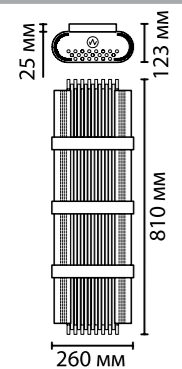

арматура металл  
покрытие античная бронза  
плафон стекло, металл  
ламп в комплекте нет

**4853/4W**  
4 × E14 × 40W  
крепеж: планка

**4853/6W**  
6 × E14 × 40W  
крепеж: планка

**4854/4W**  
4 × E14 × 40W  
крепеж: планка