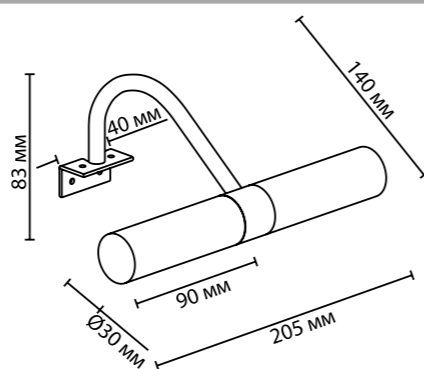

2452/2
2 × G9 × 40W
крепёж: планка

ODEON LIGHT

DROPS COLLECTION