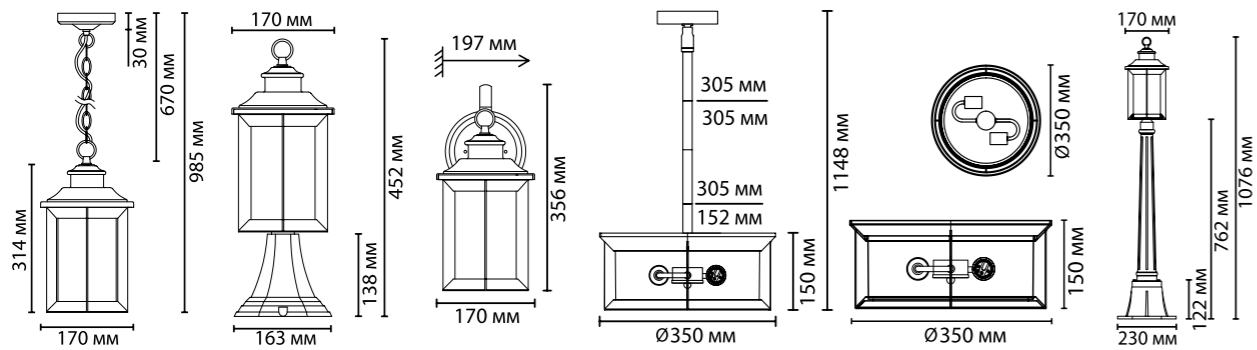

4961

IP 44

арматура металл
покрытие коричневый
плафон стекло
ламп в комплекте нет

4961/1

1×E27×60W
крепёж: планка

4961/1A

1×E27×60W
крепёж: планка

4961/1W

1×E27×60W
крепёж: планка

4961/2

2×E27×60W
крепёж: планка

4961/2C

2×E27×60W
крепёж: планка

4961/1F

1×E27×60W
крепёж: анкер

ODEON LIGHT

NATURE COLLECTION

MAVRET

Широкая линейка уличных светильников Mavret выполнена в актуальном матовом коричневом цвете, напоминающем цвет кортеновской стали. Волнообразное рифленое стекло особенно красиво смотрится в потолочной и подвесной модели на штанге, которая регулируется уменьшением частей штока.