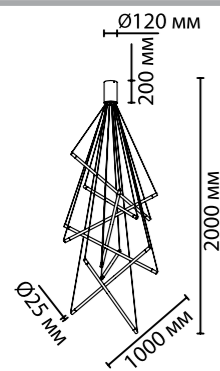

## 4369/80L

1 × LED × 60W, 2100 lm  
крепёж: планка