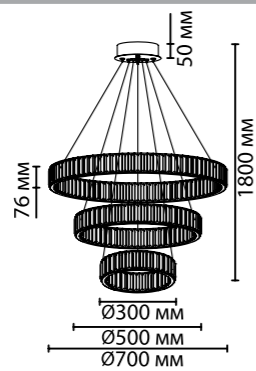

**5015/88L**  
1 × LED × 88W, 8800 lm  
крепеж: планка

**5015/60L**  
1 × LED × 60W, 6000 lm  
крепеж: планка

ODEON LIGHT