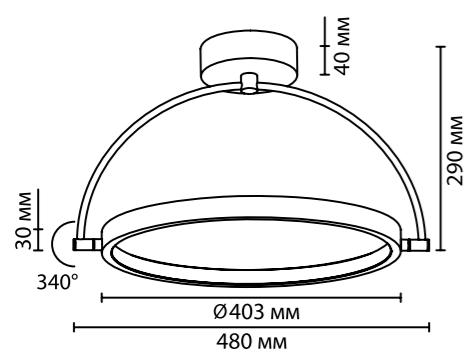

# MIRADA

NEW

6680/12WL

6681/12WL

**6627**

арматура металл  
покрытие античная бронза, хром  
плафон акрил  
ламп в комплекте есть, LED, 3000K, теплый свет

**6627/36CL**  
1 × LED × 36W, 1740 lm  
крепеж: планка