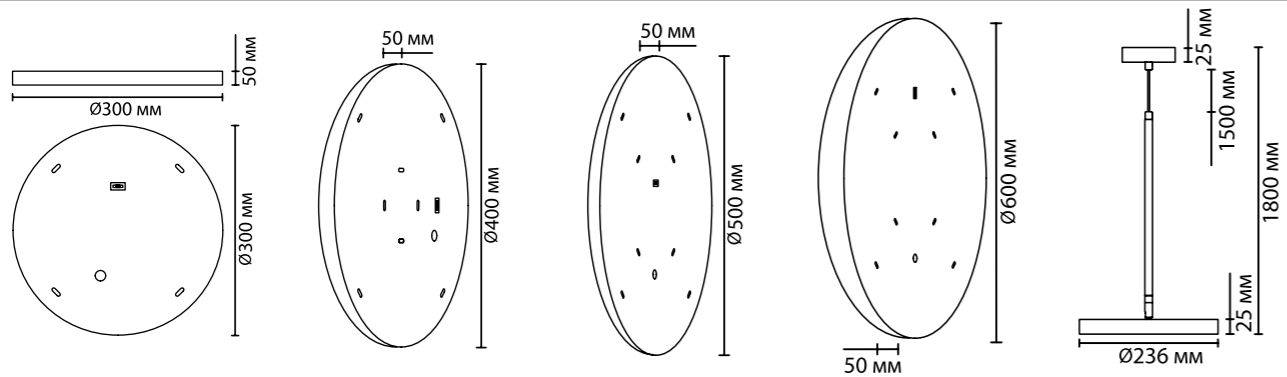

5064

арматура
покрытие
плафон
ламп в комплекте

металл
черный
натуральный каменный «шпон», stoneflake
есть, 3000K–4000K–6000K, переключатель цветовой температуры