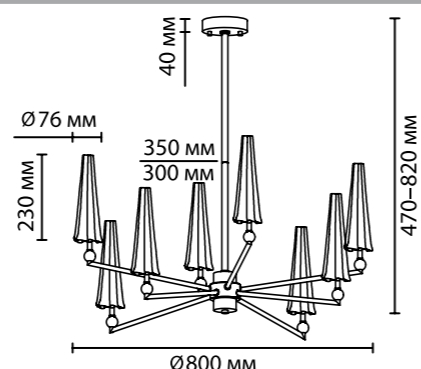

5429/39L
1×LED×39W, 1330 lm
крепёж: планка