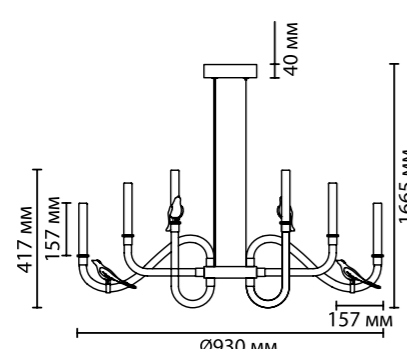

**5431/30L**

1 x LED x 30W, 1718 lm  
крепеж: планка

**5431/37L**

1 x LED x 37W, 2392 lm  
крепеж: планка

**5431/6WL**

1 x LED x 6W, 216 lm  
крепеж: планка

**5431/2WL**

1 x LED x 2W, 176 lm  
крепеж: планка