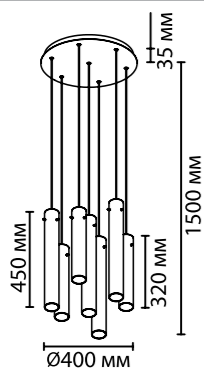

5061

арматура металл
покрытие черный, золотой, серебристый
плафон стекло, дымчатый, янтарный, черный
лампы в комплекте есть, LED, 3000K, теплый свет

5061/32L

1 x LED x 32W, 2962 lm
крепёж: планка