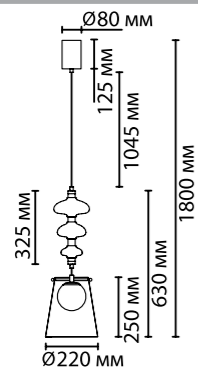

5411

арматура металл
покрытие бронзовый
декор стекло, светло-серый, темно-серый, бордовый
плафон стекло, серый, бордовый/белый матовый
ламп в комплекте есть, 4000К, дневной свет

5411/18LA
1×LED×18W, 1100 lm
крепеж: планка