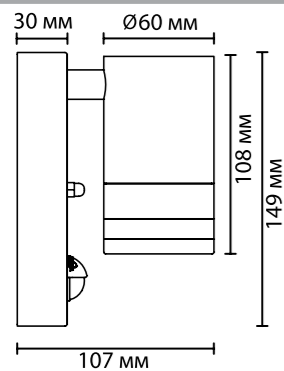

6604

IP 44

арматура металл
покрытие нержавеющая сталь, черный
плафон металл
ламп в комплекте нет

6604/1W, 6605/1W
1×LED GU10×7W
крепеж: планка