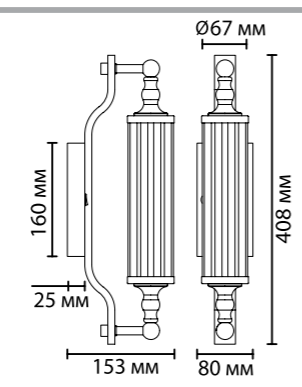

4941/1W, 4942/1W, 4943/1W
1 × E14 × 40W
крепеж: планка, выкл. на базе