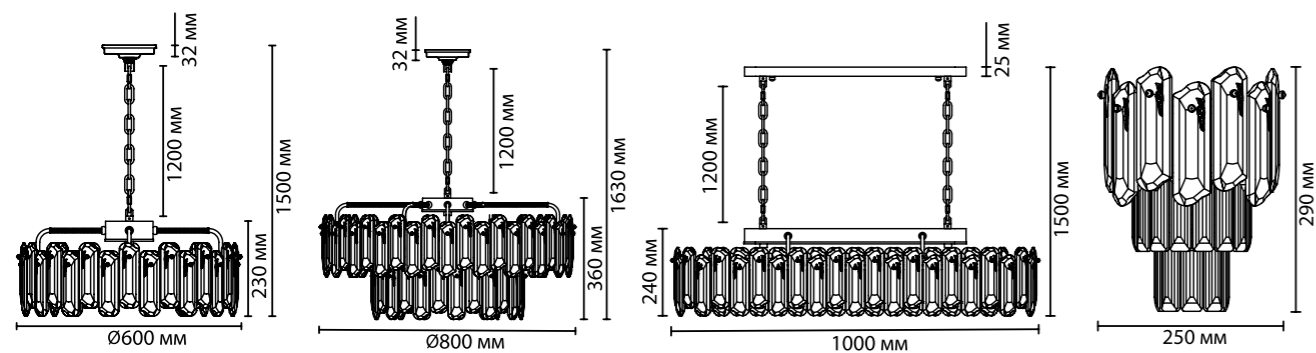

ODEON LIGHT

5069/10
10 × E14 × 40W
крепеж: планка

5069/22
22 × E14 × 40W
крепеж: планка

5069/12
12 × E14 × 40W
крепеж: планка

5069/2W
2 × E14 × 40W
крепеж: планка

BULLON

NEW

Линия Bullon — хрустальная коллекция из брутального массивного хрусталя неровной формы, стилизованного под необработанный горный хрусталь. Множество хрустальных элементов образуют роскошный дизайн моделей, от которых невозможно отвести глаз. Дополнительный декоративный элемент, который придает еще более солидный вид — это оригинальная отделка металлического рожка. Люстры в 2-х диаметрах 600 и 800 мм, овальная модель и настенный светильник образуют коллекцию Bullon. Неоклассические и современные интерьеры особенно подходят для этой линии.