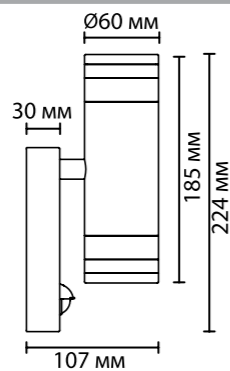

6604/2W, 6605/2W
2×LED GU10×7W
крепеж: планка