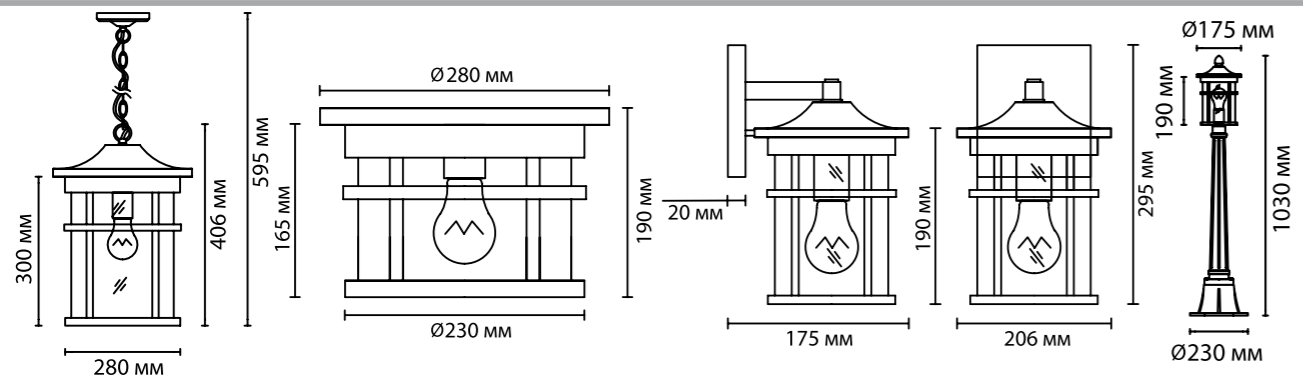

4044

IP 44

арматура металл
покрытие коричневый/патина с розовым оттенком
плафон стекло
лампы в комплекте нет