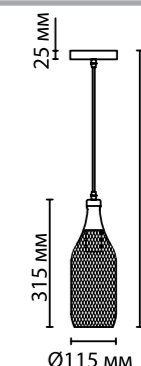

**3327/1**  
1 × E27 × 60W  
крепёж: планка

**3374/1**  
1 × E27 × 60W  
крепёж: планка

**3353/1**  
1 × E27 × 60W  
крепёж: планка

PENDANT COLLECTION