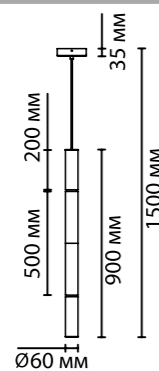

6674/20L
1 x LED x 20W, 900 lm
крепеж: планка