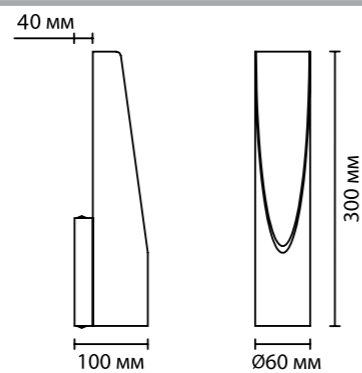

6671/8WL
1 × LED × 8W, 322 lm
крепёж: планка

ODEON LIGHT

HIGHTECH COLLECTION

WHITNEY

Светильники Whitney имеют внутреннюю отделку из золотистого фольгирования, при включенном свете очарование золота становится просто ослепительным.