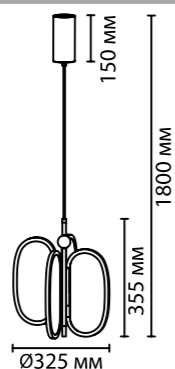

**6664/53L, 6665/53L**  
LED x 53W, 3000 lm, 2650 lm  
крепёж: планка

**6664/38L, 6665/38L**  
LED x 38W, 2500 lm, 2090 lm  
крепёж: планка

**6664/15WL, 6665/15WL**  
1 x LED x 15W, 900 lm, 870 lm  
крепёж: планка