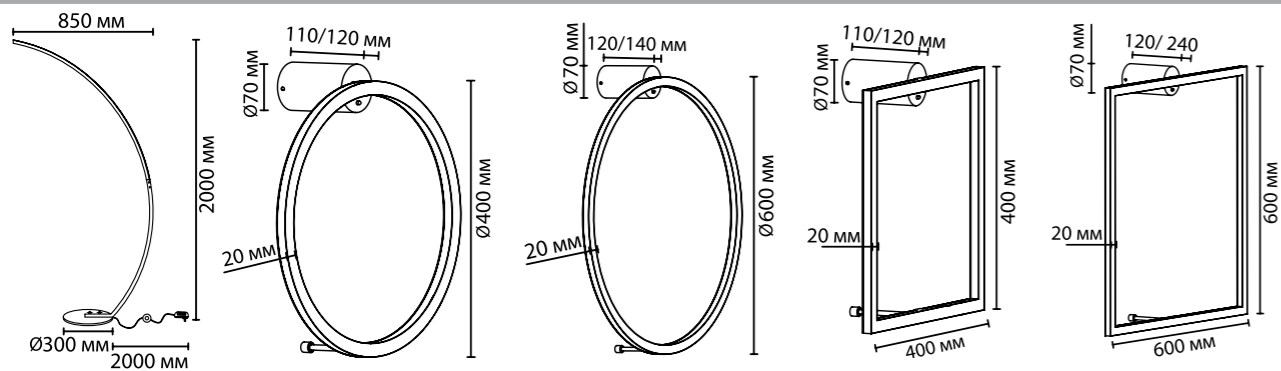

4380/10FL 1×LED×10W пульт ДУ, на шнуре	4386/18WL 1×LED×18W пульт ДУ	4386/24WL 1×LED×24W пульт ДУ	4385/18WL 1×LED×18W пульт ДУ	4385/24WL 1×LED×24W пульт ДУ

ODEON LIGHT

OMEN

С настенными светильниками Омен и торшером Archie порадовать себя разнообразной палитрой цветов, регулируйте параметры интенсивности и яркости, выбирайте множество эффектов, создавайте особенную атмосферу, снимайте крутые ролики, творите с помощью наших бра. Светильники управляются пультом управления. Можно также настроить однородное белое свечение. Кроме того, светильники выполнены в модной геометрии и станут модной изюминкой интерьера.