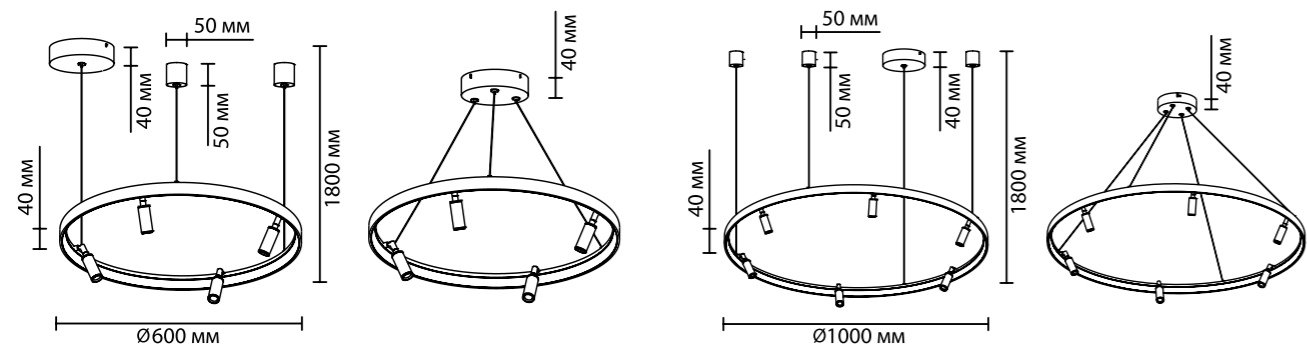

4317

арматура металл
покрытие черный, золотистый
плафон акрил
ламп в комплекте есть, 3000–6000К, теплый–дневной–холодный