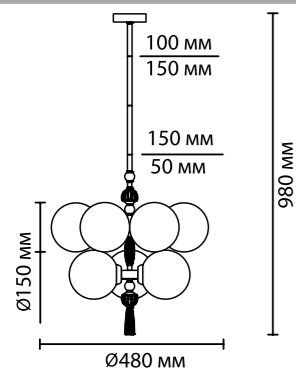

5405

арматура металл
покрытие золотой
декор керамика, серый, черный, светло-зеленый
плафон стекло, белый матовый
лампы в комплекте нет

5405/9
9 × E14 × 40W
крепеж: планка