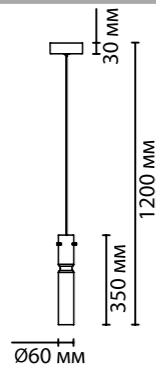

**5058/5L, 5058/5LA,  
5058/5LB**

1 x LED x 5W, 514 lm, 568 lm, 568 lm  
 крепеж: планка

**5059/5L, 5059/5LA,  
5059/LB**

1 x LED x 5W, 518 lm, 541 lm, 571 lm  
 крепеж: планка

ODEON LIGHT

L-VISION COLLECTION