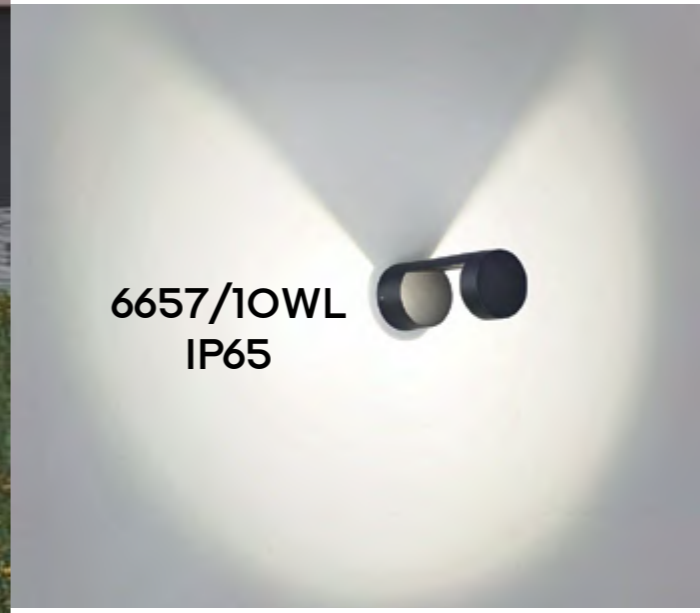

6657/10GL
IP65

6657/10WL
IP65