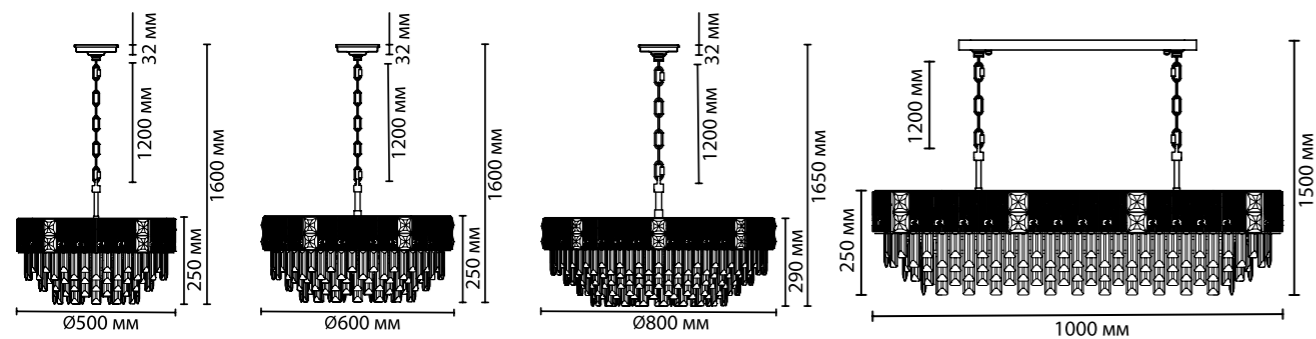

ODEON LIGHT

5070/11

11 × E14 × 40W
крепеж: планка

5070/12

12 × E14 × 40W
крепеж: планка

5070/21

21 × E14 × 40W
крепеж: планка

5070/14

14 × E14 × 40W
крепеж: планка

FIESTA

NEW

Линия Fiesta — это красивое сочетание фактурного экстра белого стекла, вставок из высококачественного хрусталя и хрустальных подвесок. Использование стекла с растительными мотивами в комбинированном ободке придает моделям легкость и утонченность. Люстры в 3-х диаметрах, овальный светильник и бра объединены в прекрасную коллекцию, которой можно осветить большое помещение в одном стиле.