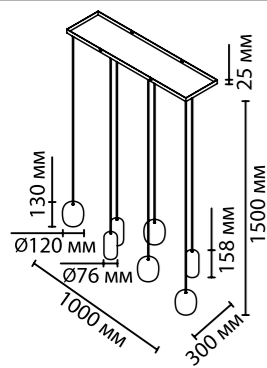

5053/7A
7 × GU10 × 4W
крепёж: планка