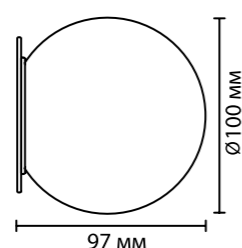

# 6685

арматура  
покрытие  
плафон  
ламп в комплекте

металл  
под латунь  
алебастр  
есть 3000/4000K, переключатель цветовой  
температуры

**6685/10WL**  
1 × LED × 12W, 900 lm  
крепеж: планка

**6685/15WL**  
1 × LED × 18W, 1350 lm  
крепеж: планка