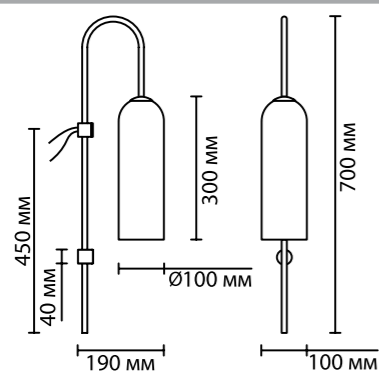

**4641/1W, 4642/1W**  
1 × E27 × 60W  
крепеж: планка

**4641/1, 4642/1**  
1 × E27 × 60W  
крепеж: планка

ODEON LIGHT

PENDANT COLLECTION