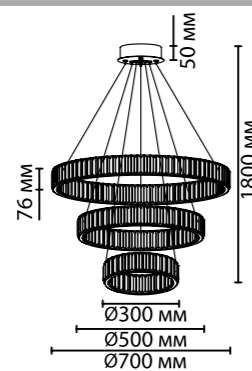

4930/88L

1 × LED × 88W, 8800 lm
крепеж: планка