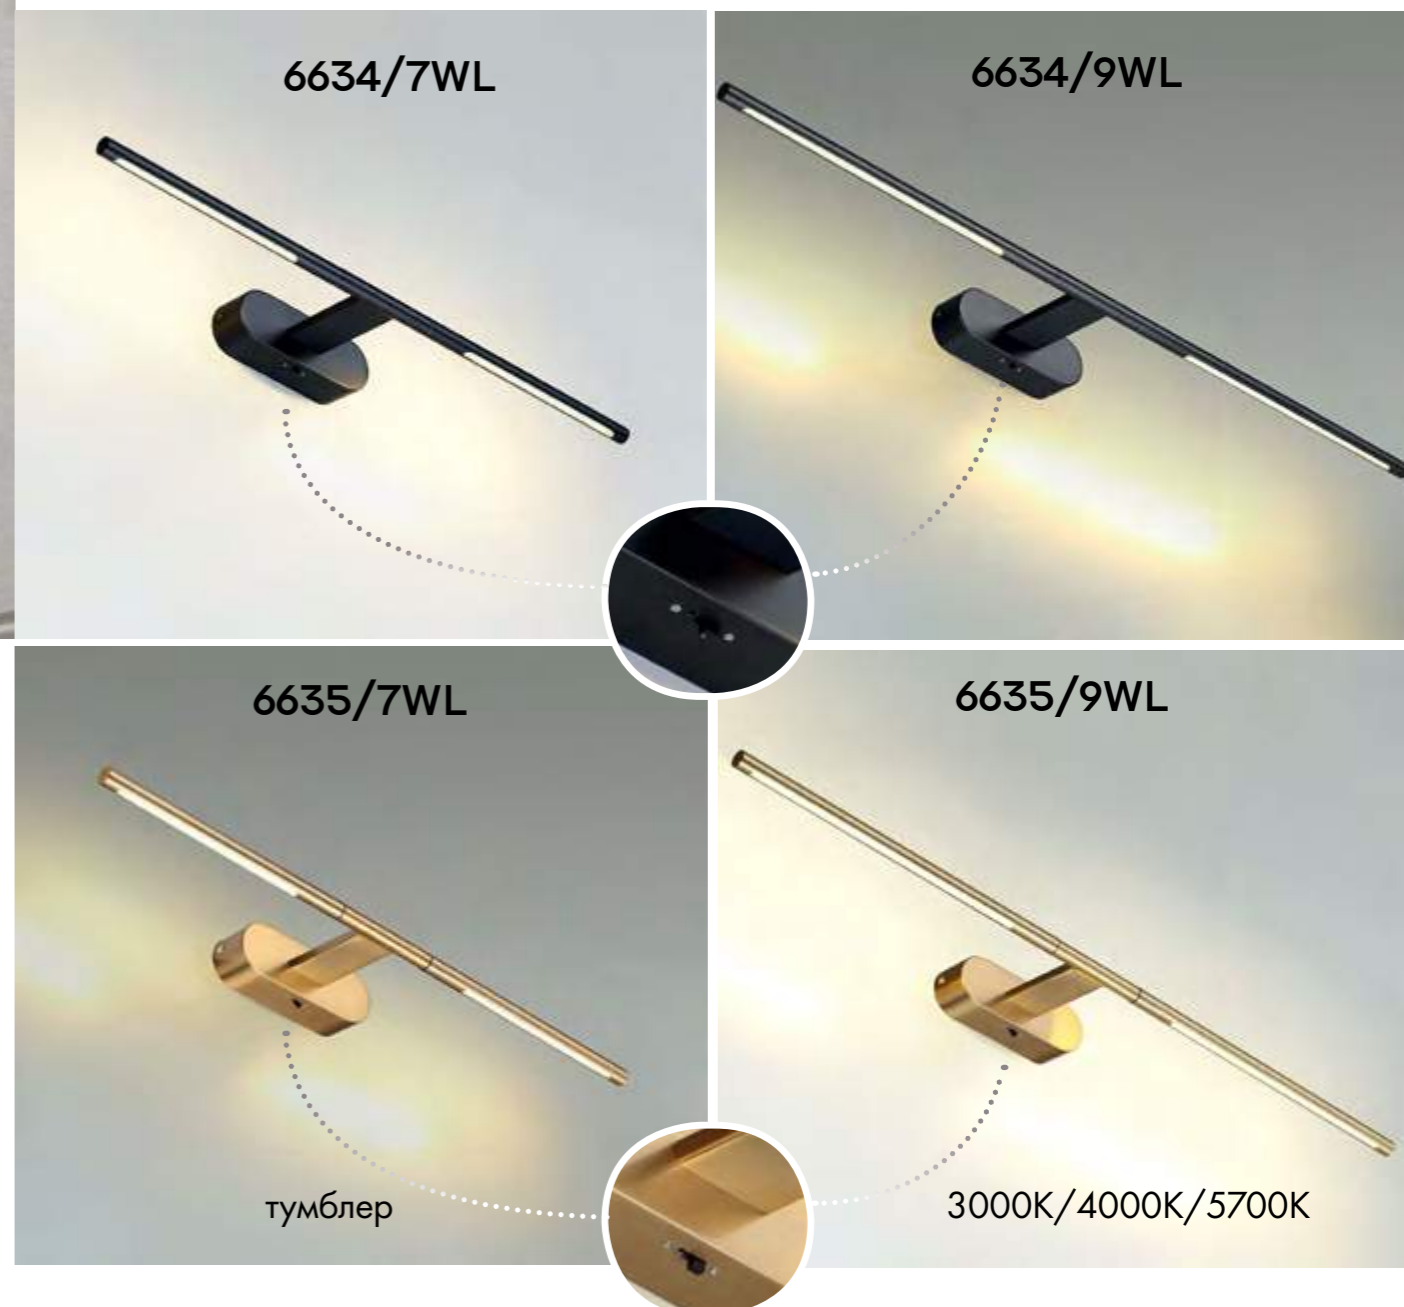

# STILO

Линия Stilo — это модная подсветка с отраженным светом и ярко выраженными геометрическими элементами. Вы можете как угодно персонализировать пространство, выстраивая светильники в оригинальные панно с использованием моделей двух размеров и двух форм (квадрата и круга), теперь и новым светильниками — настенным с кругом в центре и подвесным.