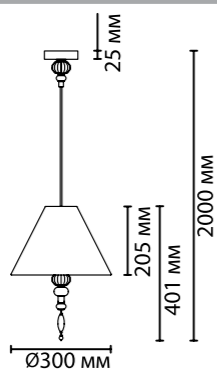

4896/1
1 × E27 × 40W
крепеж: планка