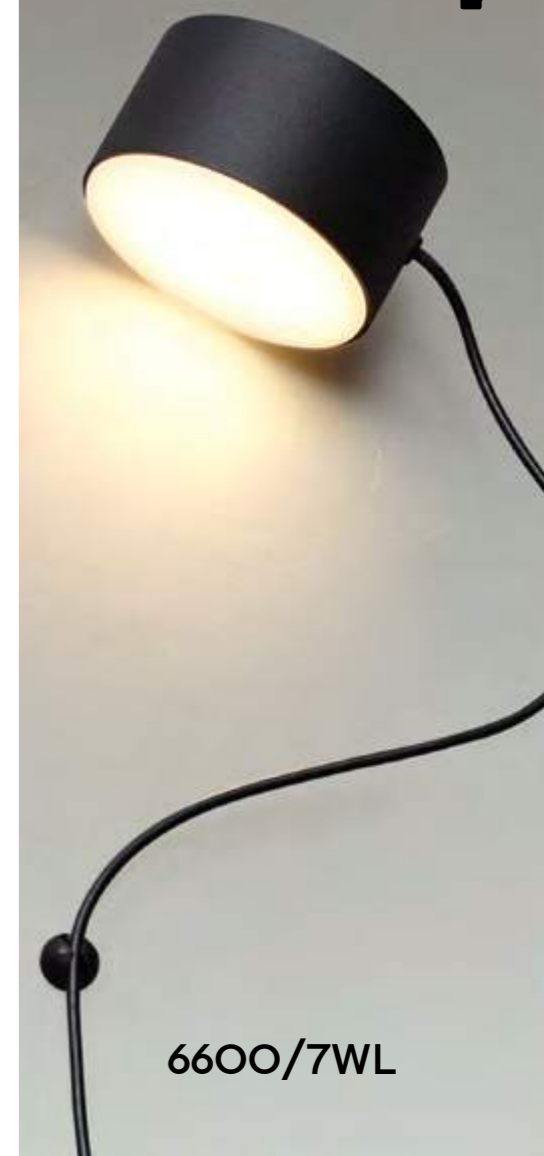

4384/5L

6600/7WL

TEANA

В одном светильнике — сразу три сценария освещения!

За счет настенного выключателя или пульта дистанционного управления можно включать отдельно 3 группы плафонов: акриловые круги, подвесы и шары.