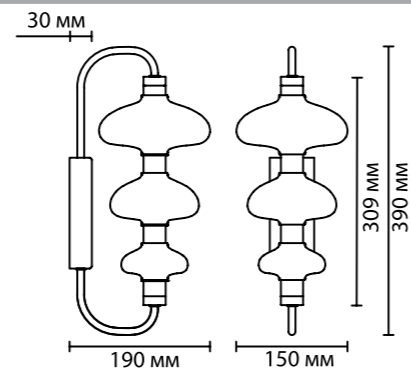

5411/9WL
1×LED×9W, 500 lm
крепеж: планка

ODEON LIGHT *Exclusive*

MODERN COLLECTION

Amore

Элегантные пузырьки из разноцветного стекла нанизаны на стержень с LED источником света, внизу композицию дополняет стеклянный плафон равномерно рассеивающий свет — это подвесы линии Amore. Красиво сочетая их между собой можно создавать уникальные композиции в интерьере. Трио светильников дополняет новинка — оригинальное бра в стиле ретрофутуризм.