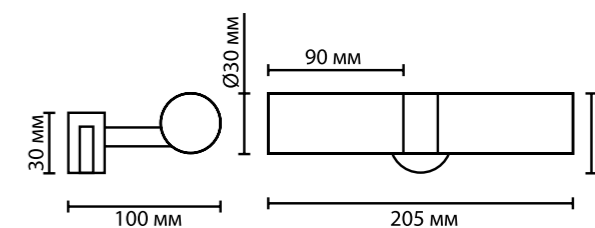

**2446/2**  
2 × G9 × 40W  
крепёж: планка