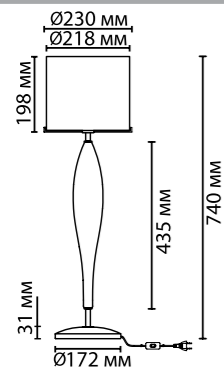

4868/1S, 4889/1S
плафон

4850/1T
1 × E27 × 60W
выкл. на шнуре