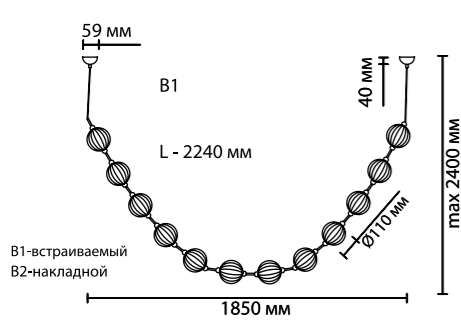

5008

арматура металл
покрытие золото
плафон акрил/металл, прозрачный, золотой
ламп в комплекте есть, 4000К, дневной свет

5008/48L
1 x LED x 48W, 2640 lm
крепеж: планка/встраиваемый