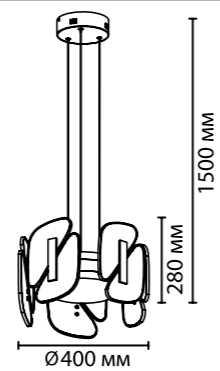

6638/45L
1 × LED × 45W, 2280 lm
крепёж: планка

ODEON LIGHT *Exclusive*

L-VISION COLLECTION

Chiara

NEW

Chiara — легкая воздушная коллекция светильников, где удачно сочетаются технологии и модные тренды. В светильниках используется искусственный мрамор и акриловый рассеиватель в утонченных легких формах, парящих словно крылья бабочки. Обод выполнен в металле цвета античной бронзы с легким брашированием.