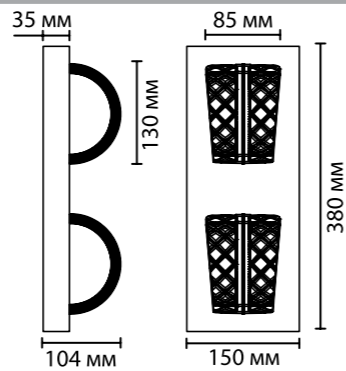

**5029/83L, 5030/83L**  
1 x LED x 83W, 5220 lm, 5047 lm  
крепеж: планка

**5029/8WL, 5030/8WL**  
1 x LED x 8W, 415 lm  
крепеж: планка

ODEON LIGHT

L-VISION COLLECTION