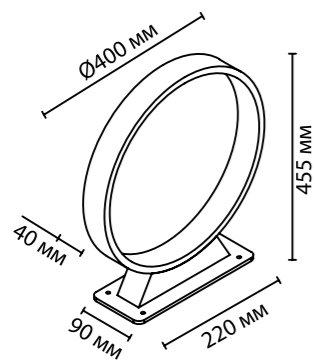

6615

IP 65

арматура металл
покрытие черный матовый
плафон металл
лампы в комплекте есть, LED, 3000K, теплый свет

6615/6FL