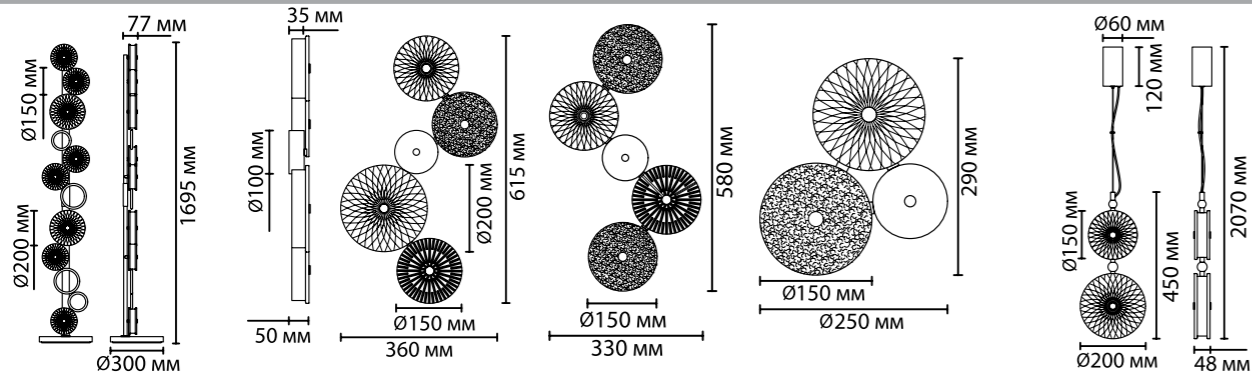

5416/68FL

1×LED×68W, 3400 lm
выкл. на шнуре

5416/26WL

1×LED×26W, 1200 lm
крепеж: планка

5416/25WL

1×LED×25W, 1100 lm
крепеж: планка

5416/14WL

1×LED×14W, 600 lm
крепеж: планка

**5416/13LA, 5416/13LB,
5416/13LC, 5416/13LD**

1×LED×13W, 700 lm
крепеж: планка

ODEON LIGHT *Exclusive*

Caramella

Линия светильников Caramella получила своё название благодаря сходству с карамельными конфетами. В ней сочетаются стекло приглушенных серо-коричневых оттенков, хромированный металл, разнообразные паттерны стёкол и современный LED источник света. Светильники Caramella прекрасно впишутся как в современные, так и в классические интерьеры благодаря своему изящному дизайну. Из подвесных и настенных светильников линии можно создавать разнообразные композиции, внося в интерьер уникальные акценты.