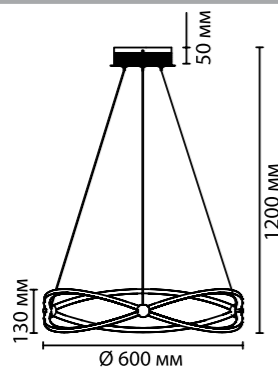

4730

арматура
покрытие
плафон
ламп в комплекте

металл
золотой с медным оттенком
акрил
есть, 4000К, дневной свет

4730/43L

1 × LED × 43W, 2834 lm
крепёж: планка