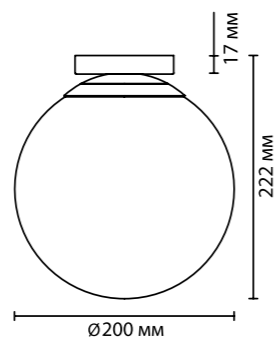

4248/1C
1×LED E27×9W
крепеж: планка

ODEON LIGHT

HIGHTECH COLLECTION

BOSCO IP44

В линии Bosco традиционные акриловые шары становятся отличной возможностью для создания нового пространства в виде воздушных композиций как на стенах, так и на потолке. Светильники являются влагозащищенными, их можно использовать во влажных помещениях, например, в элегантных интерьерах спа-салонов, а также на закрытых верандах.