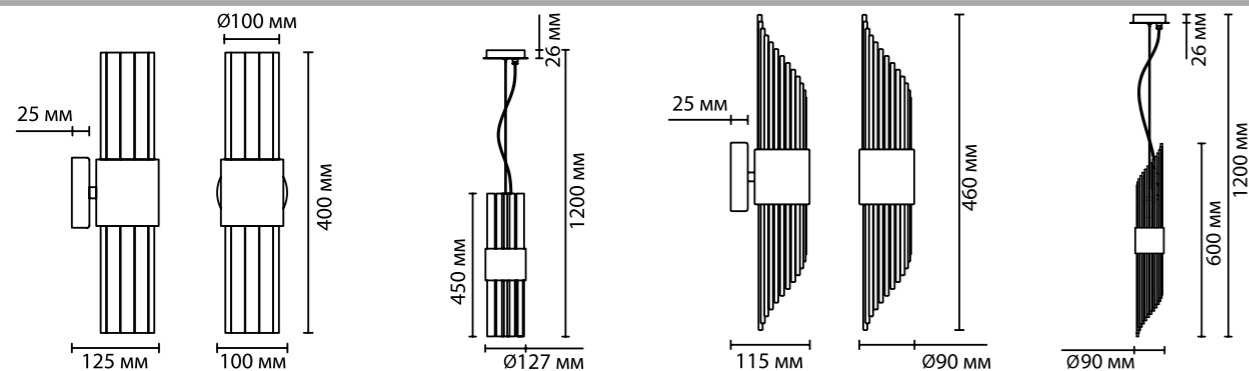

4786/2W
2 × E14 × 40W
крепеж: планка

4786/2
2 × E14 × 40W
крепеж: планка

4847/2W
2 × G9 × 40W
крепеж: планка

4847/2
2 × G9 × 40W
крепеж: планка

ODEON LIGHT

DORTA