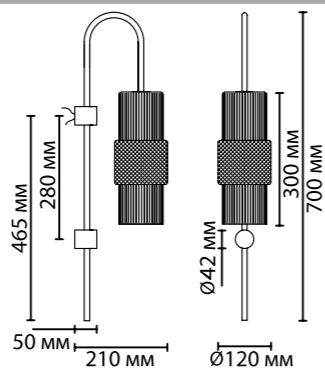

5016

арматура металл
покрытие черный, бронзовый
плафон стекло, дымчатый, белый матовый, янтарный
ламп в комплекте нет