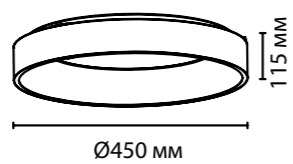

4066/40CL

1 × led × 40W 2100 lm
пульт ДУ в комплекте
крепеж: планка