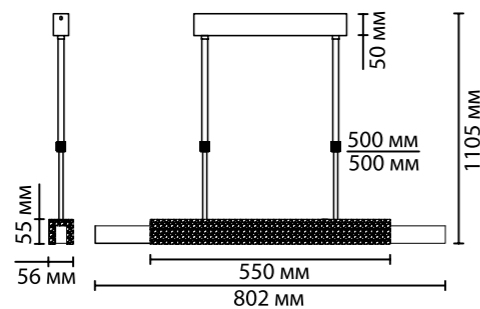

4360

арматура металл
покрытие античная бронза
плафон акрил
декор мрамор: белый, изумрудный, черный
ламп в комплекте есть, LED, 3000K, теплый свет