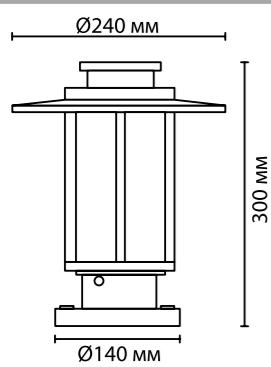

4047/1B
1 × E27 × 18W
крепёж: анкер