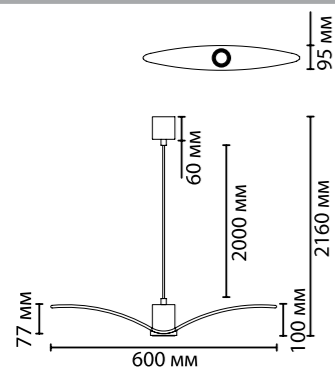

4903

арматура
покрытие
плафон
ламп в комплекте

металл
хром, белый матовый
стекло, белый глянцевый
нет

4903/1A, 4904/1A
1×GU10×5W
крепеж: планка