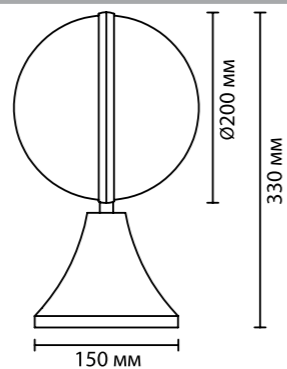

**4832/1W**  
 1 × E27 × 10W  
 крепеж: планка

**4832/1A**  
 1 × E27 × 10W  
 крепеж: планка

**4832/1F**  
 1 × E27 × 10W  
 крепеж: планка

ODEON LIGHT

NATURE COLLECTION