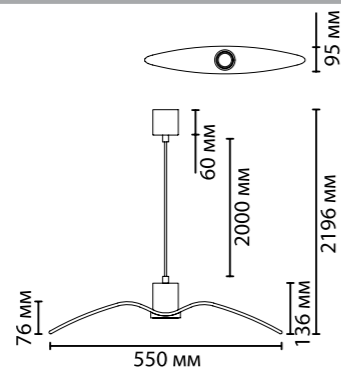

4903/1B, 4904/1B
1×GU10×5W
крепеж: планка