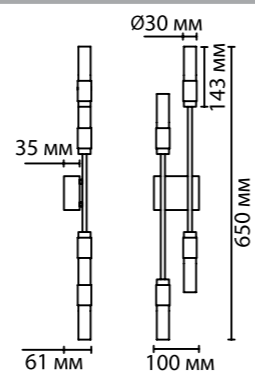

5009/10WL
1 x LED x 10W, 300 lm
крепёж: планка

ODEON LIGHT

L-VISION COLLECTION

CANDEL

Линия Candel представлена несколькими светодиодными люстрами разных форм и размеров. Характерной особенностью моделей являются изящный дизайн и безупречное качество. Удачное сочетание черного и бронзово-медного оттенков придают линии современный вид. Семейство люстр представлено круглыми, сдвоенными, прямоугольными, каскадными люстрами. Множество изящных стеклянных плафончиков словно свечи украшают люстры.