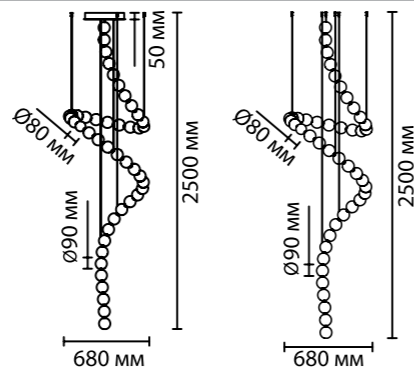

5008/132L
1 × LED × 132W, 6600 lm
крепеж: планка/встраиваемый

ODEON LIGHT

L-VISION COLLECTION

CRYSTAL

Великолепная светодиодная линия Crystal поражает изяществом, лаконичностью и многообразием модельного ряда. Спиралевидные люстры жесткой формы горизонтального и вертикального размещения для помещений с высокими потолками, лестничных пролетов в коттеджах и залов со вторым светом прекрасно украсят интерьер в различных стилях — от неоклассики до хайтека. Множество акриловых шариков, имитирующих хрустальную резную фактуру, создадут непередаваемую игру света и переливов. Модели включают в себя 2 варианта установки — с накладной металлической базой и выносным драйвером.