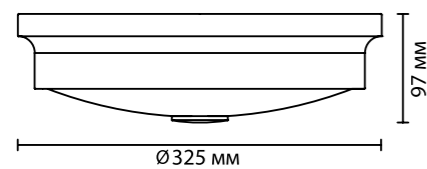

металл  
матовое золото, никель  
стекло  
нет

**4824/3C, 4825/3C**  
3 × E14 × 40W  
крепёж: на основание

**4824/4C, 4825/4C**  
4 × E14 × 40W  
крепёж: на основание

ODEON LIGHT

WALLI COLLECTION