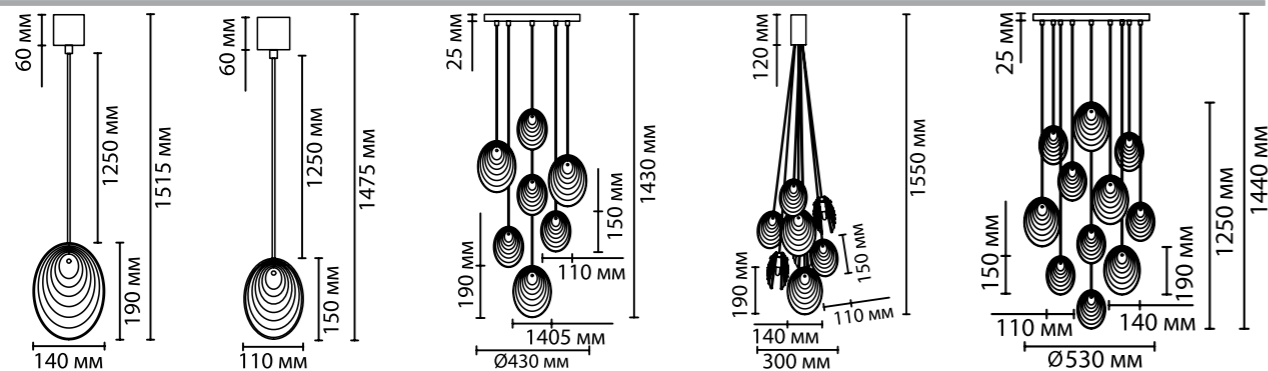

5038

арматура металл
покрытие черный матовый
плафон стекло, дымчатый
лампы в комплекте нет