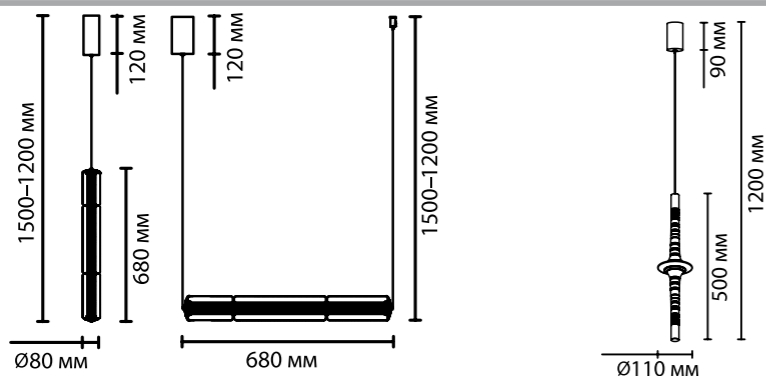

## 4370/10WL

**6688**

арматура металл  
покрытие античная бронза  
плафон акрил, стекло, хрусталь  
ламп в комплекте есть, LED 3000K, теплый свет

**6688/19L**

1 × LED × 19W, 1425 lm  
крепёж: планка

**6689/7L**