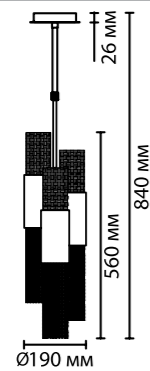

4631/6
6 x G9 x 5W
крепеж: планка