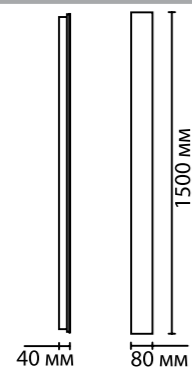

4379/36WL
1 × LED × 36W, 1300 lm
крепёж: планка