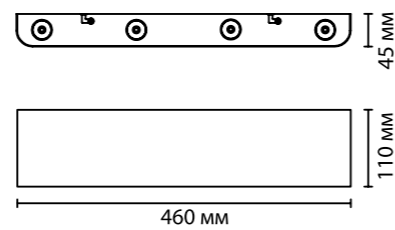

4212

арматура покрытие металл
ламп в комплекте есть, 3000K, теплый свет