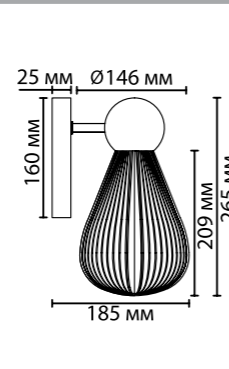

5418

арматура металл
покрытие черный хром
плафон стекло, белый матовый
ламп в комплекте нет