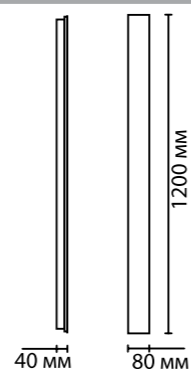

4379/29WL
1 × LED × 29W, 950 lm
крепёж: планка

ODEON LIGHT

HIGHTECH COLLECTION

FIBI IP54

Модная настенная подсветка с IP54 подсветит фасад здания или длинный коридор, создаст уютную и стильную атмосферу.

4379/29WL

4379/36WL