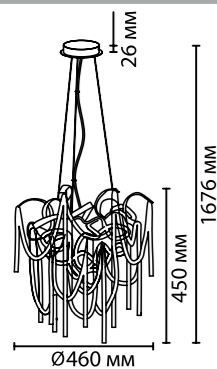

## 5066

арматура металл  
покрытие бронзовый  
плафон декоративные цепочки, коричневый  
ламп в комплекте нет

**5066/6**

6 x G9 x 40W  
крепеж: планка

**5066/12**

12 x G9 x 40W  
крепеж: планка

**5066/10**

10 x G9 x 40W  
крепеж: планка