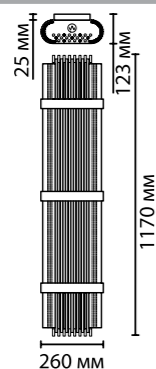

арматура металл  
покрытие античная бронза  
плафон стекло, металл  
ламп в комплекте нет

**4853/4W**  
4 × E14 × 40W  
крепеж: планка

**4853/6W**  
6 × E14 × 40W  
крепеж: планка

**4854/4W**  
4 × E14 × 40W  
крепеж: планка