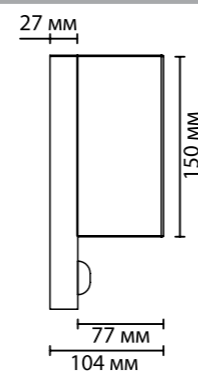

4388

IP 44

арматура металл
покрытие нержавеющая сталь, черный
плафон металл
ламп в комплекте нет