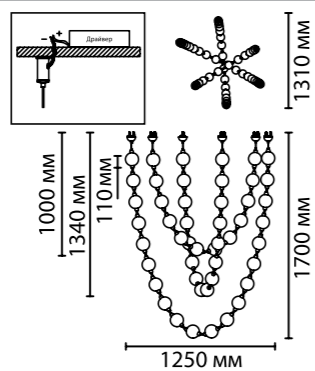

5008/192L

1 × LED × 192W, 9600 lm
крепёж: встраиваемый

ODEON LIGHT

L-VISION COLLECTION

CRYSTAL

Великолепная светодиодная линия Crystal поражает изяществом, лаконичностью и многообразием модельного ряда. Люстра в виде множества свисающих бус, которые создают красивый ансамбль, предназначенная для помещений с высокими потолками, лестничных пролетов в коттеджах и залов со вторым светом, прекрасно украсит интерьер в различных стилях — от неоклассики до хайтека. Множество акриловых шариков, имитирующих хрустальную резную фактуру, создадут непередаваемую игру света и переливов.