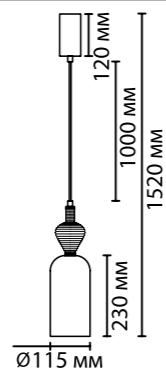

**5045/12LB,
5046/12LB**