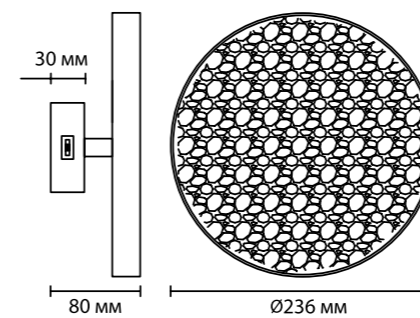

BERGI

NEW

5064/15WL
4000K

Продолжением линии Bergi является светодиодная линия — настенно-потолочные светильники, бра, подвес с плафоном из натурального природного материала — stone flake — в переводе «каменные хлопья». В разных цветовых температурах LED цвет плафона имеет разный оттенок.

Для удобства выбора цветовой температуры в светильниках есть переключатель с выбором 3000K–4000K–6000K. Подвес оснащен шарниром, который позволяет фиксировать наклон плафона и создавать красивые композиции.

5064/15WL

1×LED×15W
крепёж: планка

HALL COLLECTION