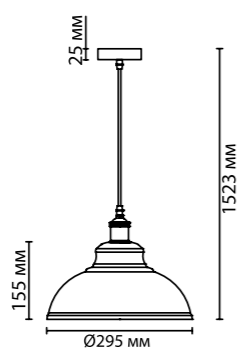

3367/1
1 × E27 × 60W
крепёж: планка