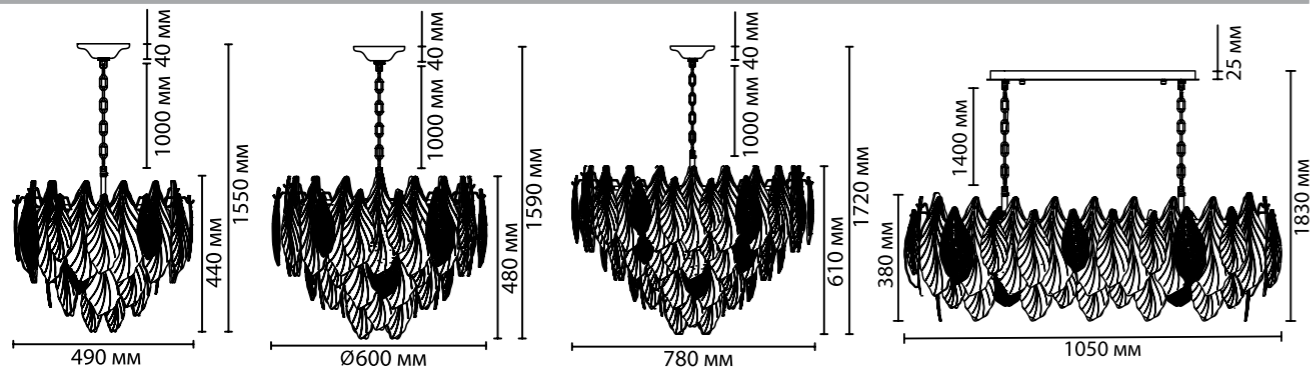

5052/8
8 × E14 × 40W
крепёж: планка

5052/15
15 × E14 × 40W
крепёж: планка

5052/21
21 × E14 × 40W
крепёж: планка

5052/14
14 × E14 × 40W
крепёж: планка

ODEON LIGHT

LACE

NEW

Линия LACE — невероятной красоты коллекция из стеклянных, ажурных металлических и особенных тонких фарфоровых лепестков. Сочетание материалов и форм придает нежность и утонченность дизайну люстр. Особенно шикарно смотрится большая люстра в диаметре 1,25 м и высотой 3,81 м.