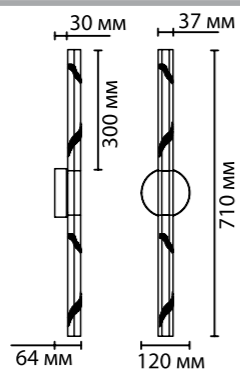

6679/6WL
1 × LED × 6W, 360 lm
крепёж: планка