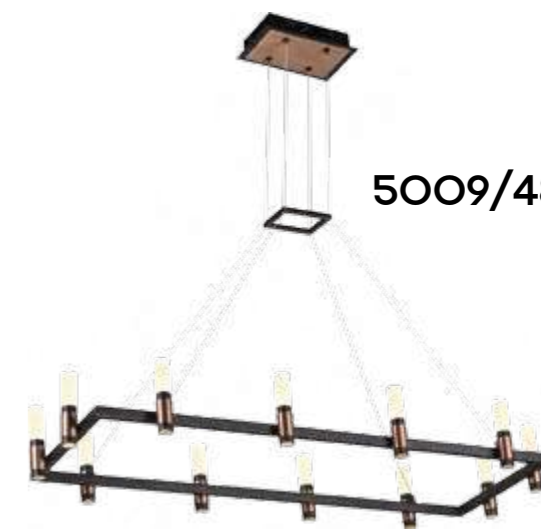

**5009/48LA**  
1 × LED × 48W, 1900 lm  
крепёж: планка

**5009/98LA**  
1 × LED × 98W, 3300 lm  
крепёж: планка

ODEON LIGHT

L-VISION COLLECTION

5009/98LA

5009/48L

5009/48LA