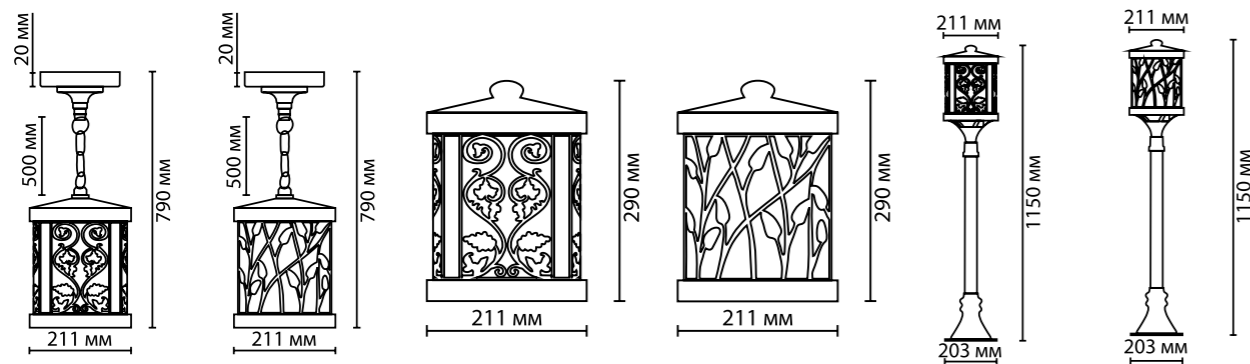

2287

IP 44

арматура покрытие декор плафон лампы в комплекте металл коричневый с золотой патиной металл внешний — металл, внутренний — акрил нет

2286/1

1×E27×100W
крепёж: планка

2287/1

1×E27×100W
крепёж: планка

2286/1W

1×E27×100W
крепёж: планка

2287/1W

1×E27×100W
крепёж: планка

2286/1A

1×E27×100W
крепёж: анкер

2287/1A

1×E27×100W
крепёж: анкер

ODEON LIGHT

NATURE COLLECTION

LAGRA

Линия уличных светильников Lagra выполнена в классическом стиле.

Элегантные, современные светильники с внешним абажуром из металла с резной фактурой в растительном орнаменте имеют приятный рассеивающий свет за счет внутреннего плафона из акрила молочного цвета. Свет не слепит, а равномерно освещает пространство. Степень пыле-влагозащиты IP44. Эта линия великолепно украсит ваш прекрасный сад.

2287/1A
IP44

2286/1A
IP44