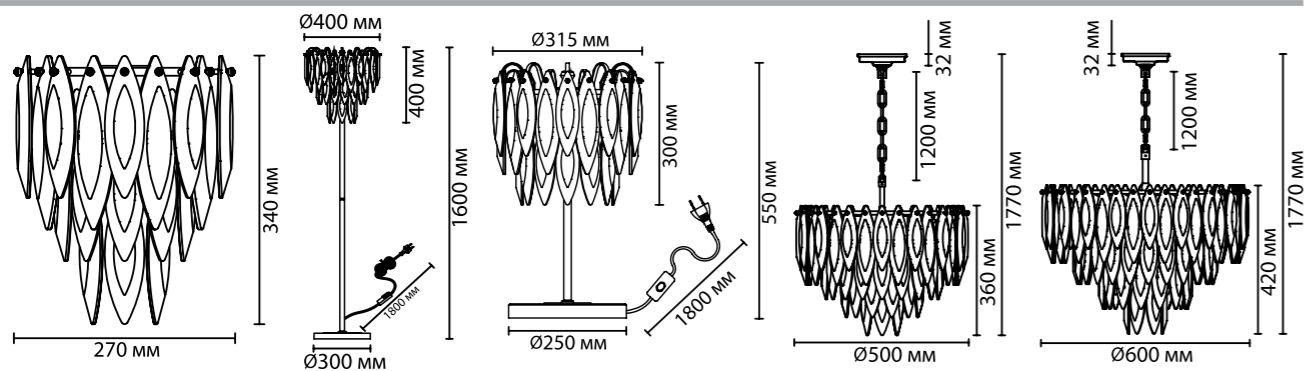

5068

арматура металл
покрытие золотой
плафон стекло, дымчатый, янтарный, матовый белый
ламп в комплекте нет