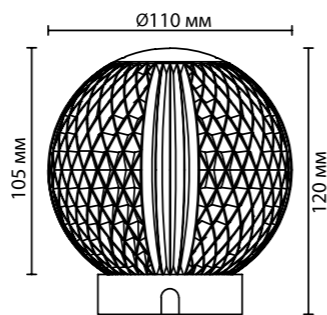

5007

арматура
покрытие
плафон
ламп в комплекте

металл
золото, хром
акрил, прозрачный
есть, 4000К, дневной свет

5007/56L, 5008/56L
1 x LED x 56W, 4711 lm, 4651 lm
крепёж: планка

5007/5LA, 5008/5LA
1 x LED x 5W, 365 lm, 390 lm
планка/встраиваемый

5007/2TL, 5008/2TL
1 x LED x 56W, 4711 lm, 4651 lm
крепёж: планка

ODEON LIGHT

L-VISION COLLECTION

CRYSTAL NEW

Великолепная светодиодная линия Crystal поражает изяществом, лаконичностью и многообразием модельного ряда. Множество акриловых шариков, имитирующих хрустальную резную фактуру, создадут непередаваемую игру света и переливов.

В этом году коллекция пополнилась малой каскадной люстрой с максимальной длиной 2 м, одиночными подвесами «2-в-1» (накладной и встроенный монтаж в комплекте) и очаровательной настольной лампой, которая станет украшением любого интерьера и великолепным подарком. Лампа работает от аккумуляторной батареи и требует подзарядки.

5008/2TL

5007/2TL

5008/56L

5007/56L

2 в 1

2 вида креплений
в комплекте

5008/5LA

5007/5LA