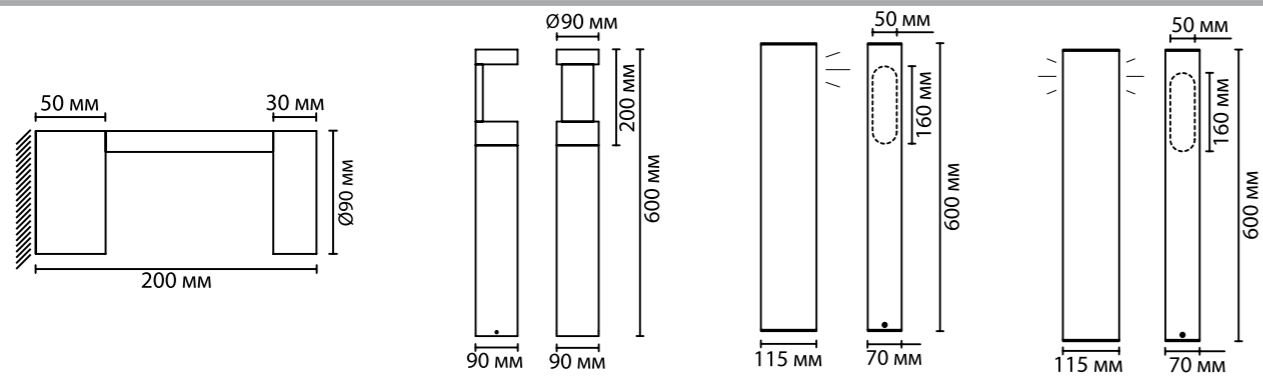

6657/10WL
1 × LED × 10W, 554 lm
крепёж: основание

6657/10GL
1 × LED × 10W, 554 lm
крепёж: основание

6658/10GL
1 × LED × 10W, 520 lm
крепёж: основание

6658/14GL
1 × LED × 14W, 705 lm
крепёж: основание

ODEON LIGHT

NATURE COLLECTION