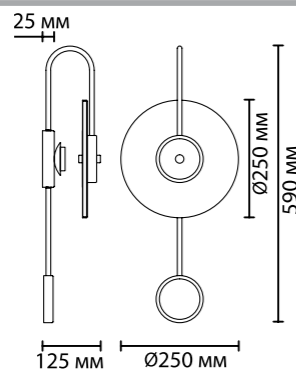

4312/5WL
1×LED×5W, 205 lm
крепеж: планка