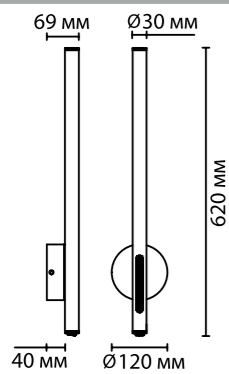

6644

арматура металл
покрытие черный, античная бронза
плафон рассеиватель — акрил
ламп в комплекте есть, LED, 3000K, теплый свет