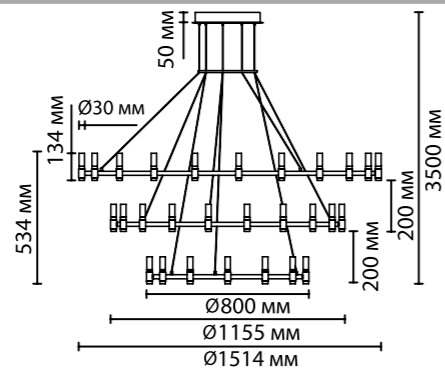

5009/204L
1 x LED x 204W, 8000 lm
крепёж: планка