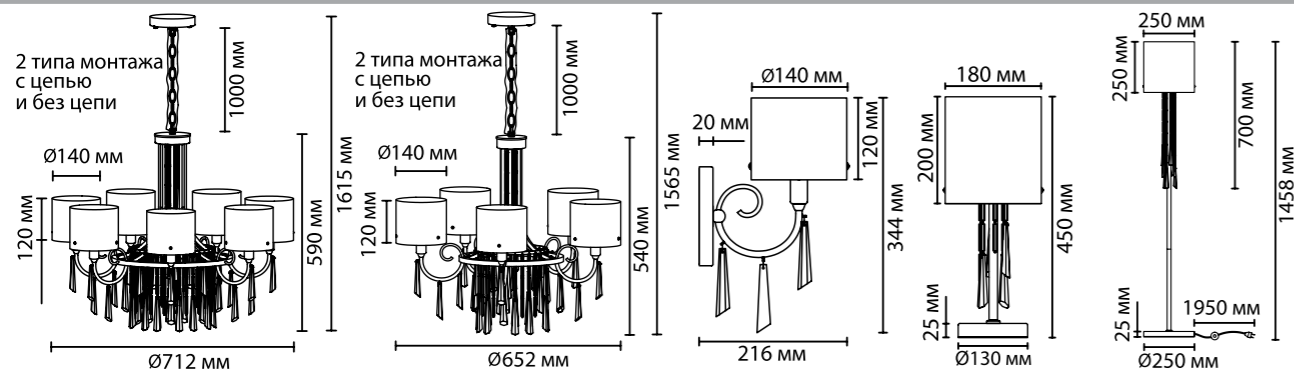

4890/7
7 × E14 × 40W
крепеж: планка

4890/5
5 × E14 × 40W
крепеж: планка

4890/1W
1 × E14 × 40W
крепеж: планка

4890/1T
1 × E14 × 40W
выкл. на шнуре

4890/1F
1 × E27 × 40W
выкл. на шнуре

ODEON LIGHT *Exclusive*

HALL COLLECTION

Nicole

Линия светильников Nicole — это легкая американская классика в современной интерпретации. В ней сочетаются классическая форма, ультрасовременный цвет металла черный хром и актуальные декоративные приемы в виде градиента смоку на стеклянных плафонах, а также оригинальной формы хрустальные прозрачные и в цвете смоку подвески. Люстры линии Nicole имеют в комплекте два типа крепления — потолочное и на цепи.