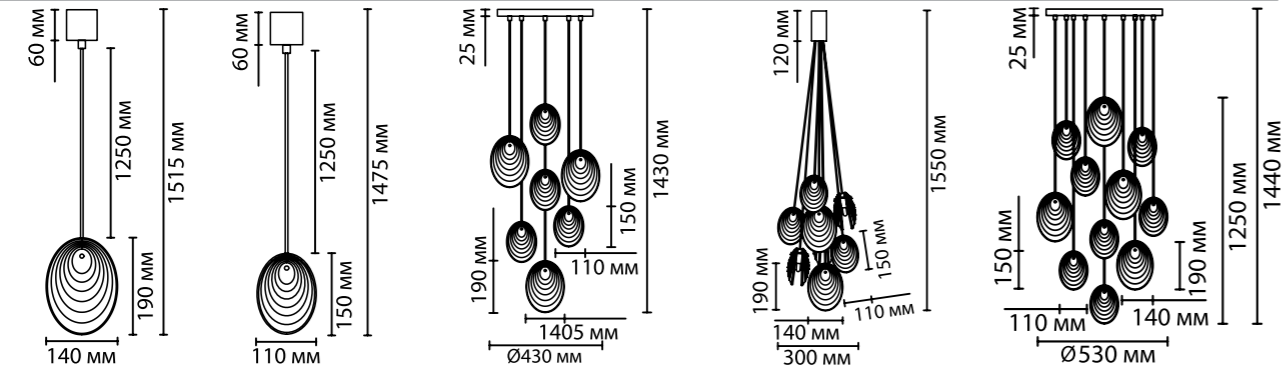

5039

арматура металл
покрытие черный, матовый
плафон стекло, «жемчужный»
ламп в комплекте нет