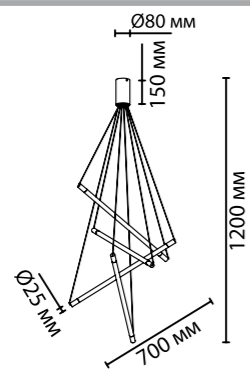

## 4369/80L

1 × LED × 60W, 2100 lm  
крепёж: планка