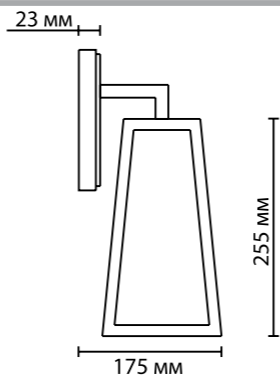

4169/1W IP43
1 x E27 x 60W
крепёж: планка

ODEON LIGHT

NATURE COLLECTION

CLOD IP43

Clod — яркий представитель стиля минимализм в освещении. Лаконичные прямые формы и прозрачное стекло подчеркивают простоту и элегантность модели. Современные экстерьеры прекрасно будут освещены уличными светильниками Clod.