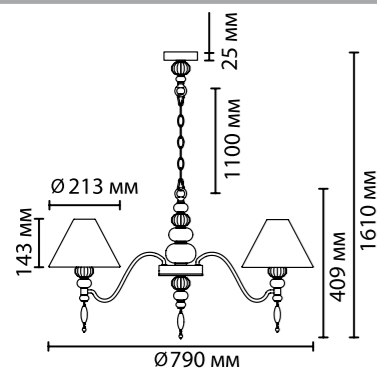

4896

арматура металл
покрытие черный матовый
декор керамика, серый
плафон ткань, белый натуральный
лампы в комплекте нет

4896/7
7 × E14 × 40W
крепёж: планка