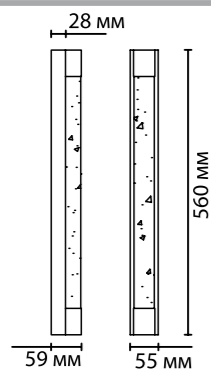

6680

арматура
покрытие
плафона
ламп в комплекте

металл
античная бронза, брашированный черный
хрусталь
есть, LED, 4000K дневной свет

6680/12WL, 6681/12WL
1 × LED × 12W, 600 lm
крепёж: планка