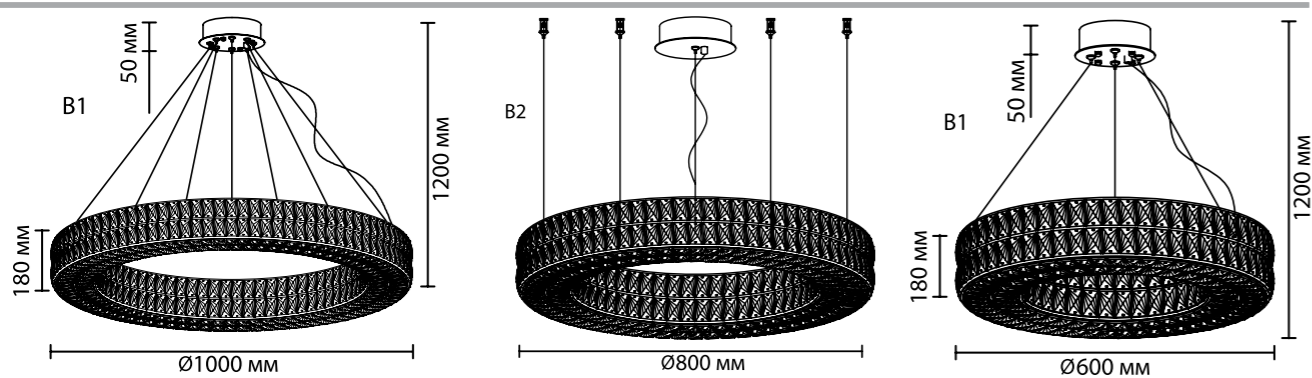

4927

арматура покрытие
плафон лампы в комплекте
металл хром
высококачественный хрусталь
есть, 4000K

4927/98L

1×LED×98W, 5500 lm
крепёж: планка

4927/85L

1×LED×85W, 4760 lm
крепёж: планка

4927/52L

1×LED×85W, 2900 lm
крепёж: планка

ODEON LIGHT

L-VISION COLLECTION

PANTA NEW

Линия Panta — это брутальная серия колец из высококачественного хрусталя. Массивные светильники будут роскошно смотреться в современных интерьерах. Хромовый цвет металлической арматуры усиливает эффект хрустального великолепия.

Кольца диаметром 600, 800 и 1000 мм возможно устанавливать как по отдельности (2 версии положения струн — стандартное и прямое), так и в композиции из 2–3-х колец.

В серии есть настенные светильники прямоугольной и цилиндрической формы, которые дополняют великолепный ансамбль серии.