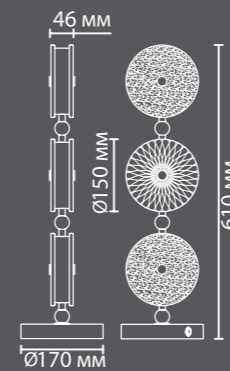

5416/13TL

1×LED×18W, 950 lm
выкл. на основании