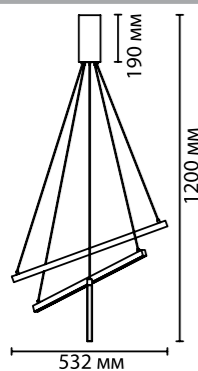

3860/39L
1 × LED × 39W, 2180 lm
крепёж: планка