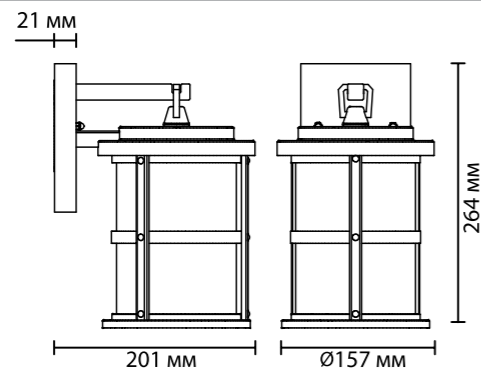

4964/1W
1 × E27 × 60W
крепеж: планка

ODEON LIGHT

NATURE COLLECTION