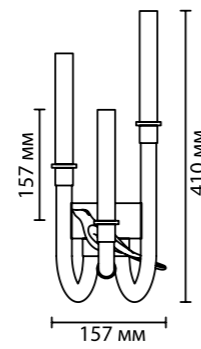

**5431/30L**

1 x LED x 30W, 1718 lm  
крепеж: планка

**5431/37L**

1 x LED x 37W, 2392 lm  
крепеж: планка

**5431/6WL**

1 x LED x 6W, 216 lm  
крепеж: планка

**5431/2WL**

1 x LED x 2W, 176 lm  
крепеж: планка