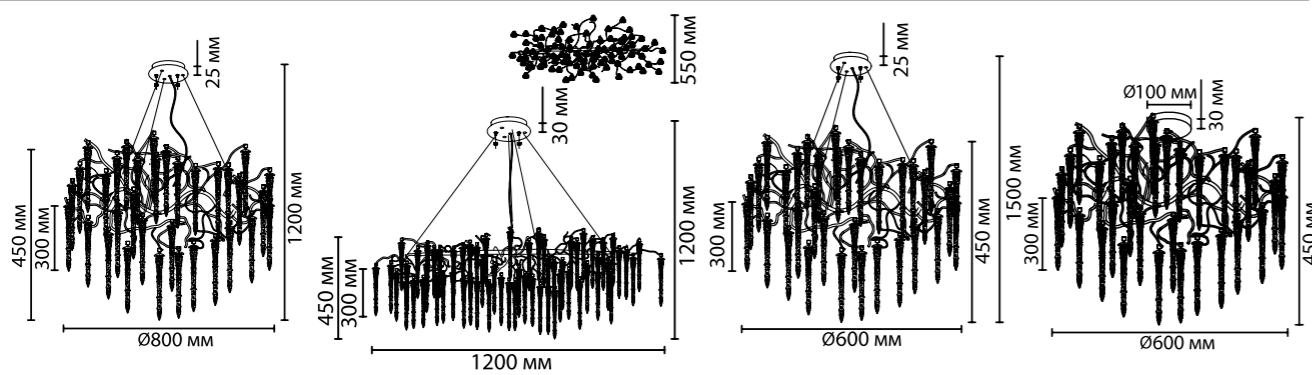

5004

арматура металл, алюминий
покрытие серебристый
плафон хрусталь, прозрачный
ламп в комплекте нет