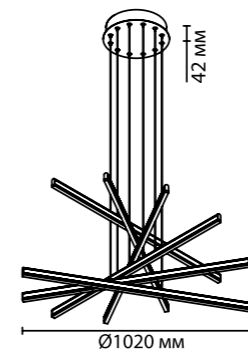

3890/96L

1 × LED × 96W, 4800 lm
крепёж: планка