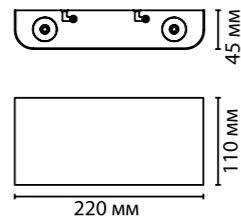

4212

арматура покрытие металл
ламп в комплекте есть, 3000K, теплый свет