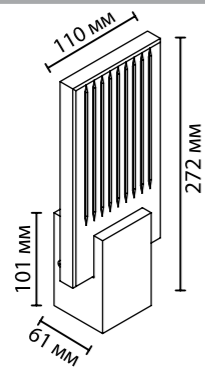

4362/5WL, 4363/5WL
1 × LED × 5W, 250 lm
крепеж: планка