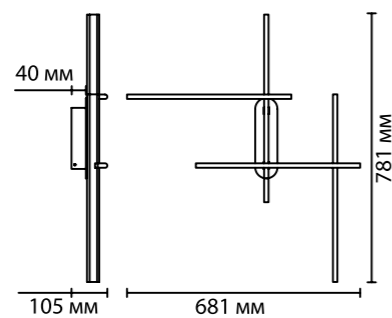

3890/36WLP

1 × LED × 36W, 1900 lm  
крепёж: планка

3890/48L

1 × LED × 48W, 2400 lm  
крепёж: планка

ODEON LIGHT