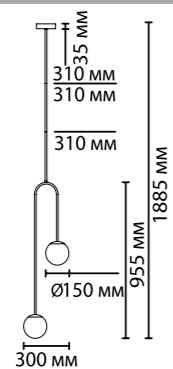

4340

арматура металл
покрытие черный
плафон стекло, металл
ламп в комплекте нет

4340/2
2 × E14 × 40W
крепеж: планка