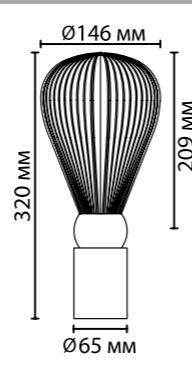

5418

арматура металл
покрытие черный хром
плафон стекло, белый матовый
ламп в комплекте нет