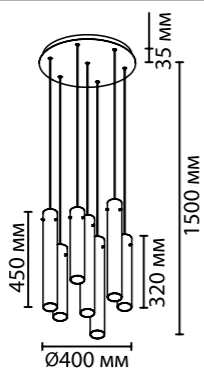

5061/32LA

1 x LED x 32W, 3064 lm
крепёж: планка