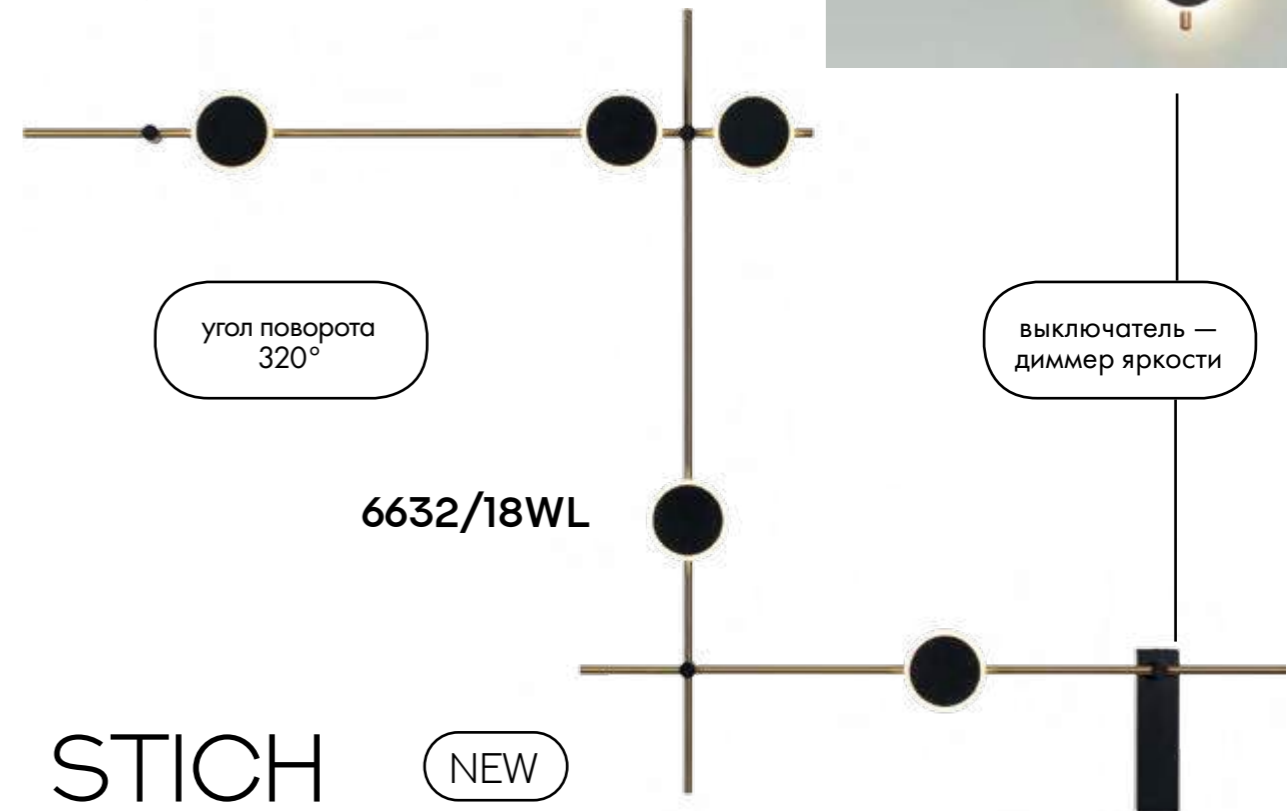

6632

арматура металл
покрытие черный, античная бронза
плафон рассеиватель — акрил
ламп в комплекте есть, LED, 3000K, теплый свет

6632/15WL
1 × LED × 15W, 750 lm
крепеж: планка
выкл. на корпусе

6632/18WL
1 × LED × 18W, 900 lm
крепеж: планка
выкл. на корпусе

6667/12WL
1 × LED × 12W, 1378 lm
крепеж: планка

ODEON LIGHT

FLAVIO NEW

Flavio — модулируемый настенный светильник отраженного света для разных конфигураций — от прямой линии до геометрично изогнутой инсталляции, благодаря поворотным элементам на 320°. Выключатель-диммер яркости находится на корпусе. Stich — светильник отраженного света с гибким элементом, максимальный изгиб которого 120° (плавный угол сгиба). Его можно разместить в углу помещения, на других изогнутых поверхностях, а также в интересных световых композициях.

6632/15WL

STICH NEW

6667/12WL

HIGHTECH COLLECTION