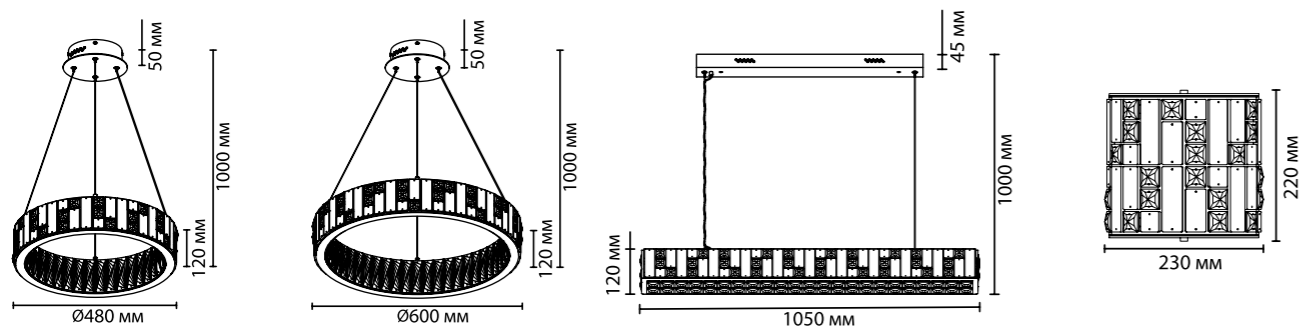

- **5072/60L**
  1×LED×60W, 3300 lm
  крепеж: планка
- **5072/80L**
  LED×80W, 4400 lm
  крепеж: планка
- **5072/50L**
  1×LED×70W, 2750 lm
  крепеж: планка
- **5072/28WL**
  1×LED×28W, 1540 lm
  крепеж: планка

CROSSA NEW

Линия Crossa — абсолютная новинка — роскошное сочетание элементов из алебаstra и хрусталя. Алебастр в светодиодном освещении особенно великолепен, излучая необыкновенную белизну природного камня. Кольцевые светильники в 3-х размерах, горизонтальный светильник и бра образуют коллекцию моделей. Кольца диаметром 480, 600 и 800 мм возможно устанавливать как по отдельности (2 версии положения струн — стандартное и прямое), так и в композиции из 2–3-х колец. Для композиций есть отдельные базы, в которые устанавливаются драйверы от колец и осуществляется коммутация.