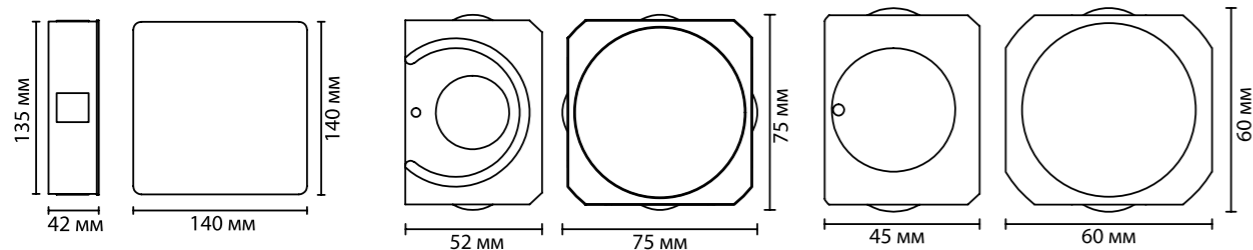

4258

арматура металл
покрытие черный, белый
ламп в комплекте есть, 3000K, теплый свет

4258/8WL, 4259/8WL,
IP20
1 × LED × 8W, 444 lm, 299 lm, 435 lm
крепеж: планка

4221/8WL, 4222/8WL
1 × LED × 8W, 435 lm, 275 lm, 315 lm
крепеж: планка

4221/4WL, 4222/4WL
1 × LED × 8W, 207 lm, 129 lm, 156 lm
крепеж: планка

ODEON LIGHT

HIGHTECH COLLECTION

VISTA IP20

Vista — жизнерадостный дизайн светильника для стен как внешних фасадов так и внутренних интерьеров. При использовании двух светильников рядом образуется потрясающий орнамент из линий лучей.

MIKO IP54

Лаконичный, компактный и функциональный светильник Miko с конусовидным лучом до 0,8 м — отличный выбор для того, чтобы сделать часть вашего интерьера совершенно уникальной и эффектной.