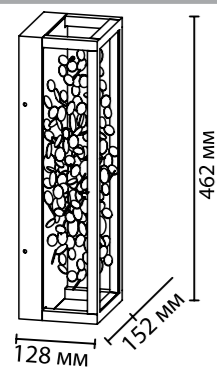

5065

арматура металл
покрытие черный матовый
декор металл, золотой
плафон металл, черный матовый
лампы в комплекте есть, LED, 4000K, дневной свет

5065/17WL
1×LED×17W
крепеж: планка