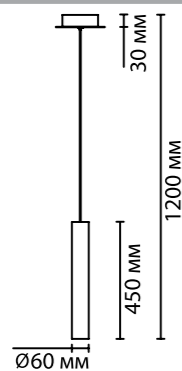

5062

арматура металл
покрытие черный, золотой, серебристый, белый (отдельная база)
плафон стекло, дымчатый, янтарный, черный
ламп в комплекте есть, LED, 3000K

5061/5L, 5061/5LA, 5061/5LB

1 x LED x 5W, 476 lm, 469 lm, 496 lm
крепёж: планка