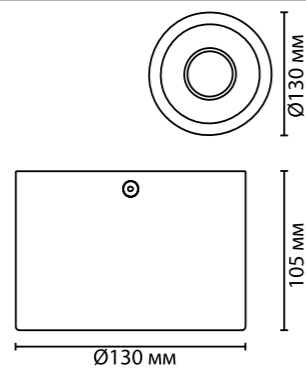

6668

арматура металл
покрытие черный с золотым фольгированием, белый с золотым фольгированием
ламп в комплекте нет

6669/1CL, 6668/1CL
1 × GU10 LED × 10W
крепеж: планка

ODEON LIGHT

HIGHTECH COLLECTION

GLASGOW

Корпус современного стильного светильника выполнен в черном и белом матовом цвете, внутренняя часть — в трендовом цвете золотистого фольгирования.