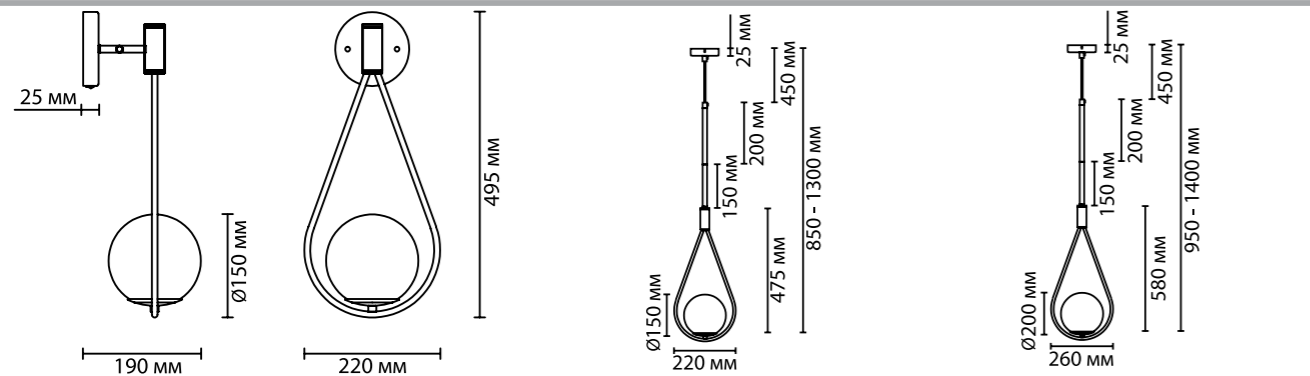

4810

арматура металл
покрытие золотой
декор черный
плафон стекло белое матовое
ламп в комплекте нет

4810/1W
1 × E14 × 40W
крепеж: планка
выкл. на базе

4810/1
1 × E14 × 40W
крепеж: планка

4810/1A
1 × E14 × 40W
крепеж: планка

ODEON LIGHT

PENDANT COLLECTION

FLARI

Flari — благородное сочетание белого, золотого и черного.

Белый матовый плафон дает равномерное комфортное рассеивание, особенно актуальное для спальни или зоны отдыха.

Светильники идеально впишутся в стили минимализм, midcentury.