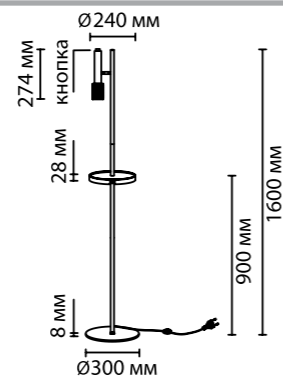

4240/1F

1 × LED GU10 × 10W
крепёж: планка
выкл. на шнуре и плафоне

ODEON LIGHT

HIGHTECH COLLECTION

MEHARI

Модная и немного экстравагантная линия Mehari очень функциональна: в ней можно использовать сменные лампы GU10 любой цветовой температуры, а стильный торшер с поворотным плафоном на 120° с функцией USB зарядки 5V 2A и удобной полочкой для мобильного телефона и разных мелочей со временем станет самым необходимым предметом в вашей комнате. Выключатель — на плафоне каждого светильника, у торшера также есть дополнительный выключатель на шнуре.