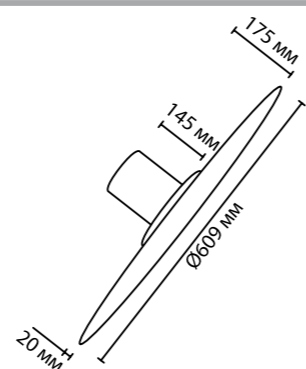

**5078/45L**  
1×LED×45W  
крепеж: планка

**5078/55L**  
1×LED×55W  
крепеж: планка

ODEON LIGHT