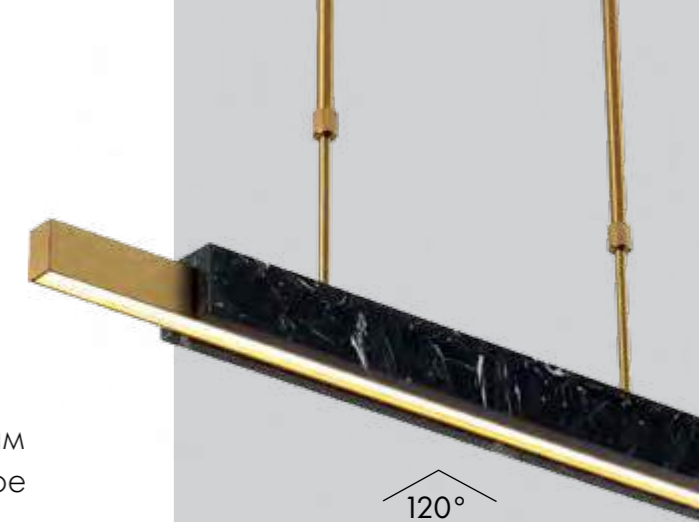

MARMI NEW

Светильники Marmi созданы для острова, обеденной и рабочей зоны, где будут давать приятный и комфортный рассеянный свет. Цвет античной бронзы вместе с цветным мрамором создают эффектное стильное сочетание.

В светильнике используется телескопическая трубка при помощи которой высоту светильника можно отрегулировать от 500 мм до 1000 мм.