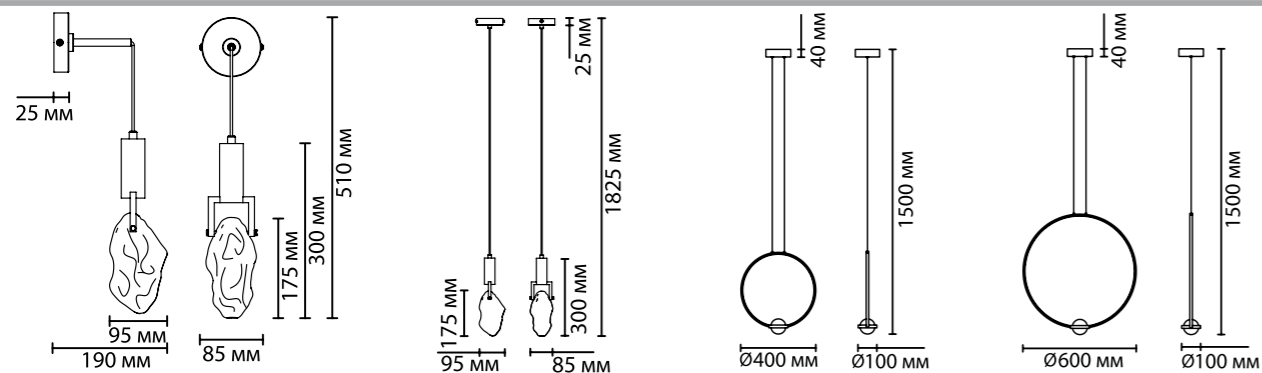

4372

арматура металл
покрытие античная бронза (4372), брашированное золото (4336)
плафон стекло
ламп в комплекте есть, 3000K, теплый свет, 4000K дневной свет для 4336