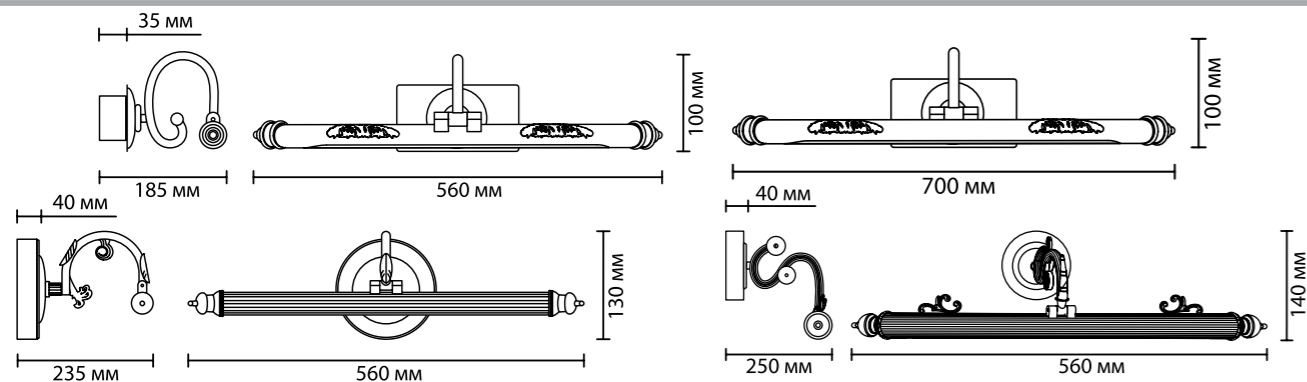

4915/8WL
1 × LED × 8W, 480 lm
крепеж: планка
выкл. на базе

4916/12WL
1 × LED × 12W, 700 lm
крепеж: планка
выкл. на базе

4917/8WL
1 × LED × 8W, 410 lm
крепеж: планка

4914

арматура металл
покрытие бронзовый
плафон акрил
ламп в комплекте есть 3000K, теплый свет, 4000K, дневной свет

4914/8WL
1 × LED × 8W, 410 lm
крепеж: планка