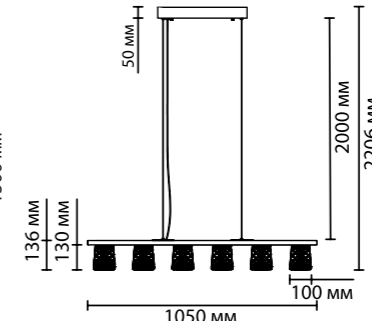

5029

арматура металл
покрытие хром
плафон акрил, прозрачный с орнаментом
ламп в комплекте есть, 4000К, дневной свет

5029/104CL

1 x LED x 104W, 5935 lm
крепеж: планка

5029/128L

1 x LED x 128W, 7847 lm
крепеж: планка

5029/92L

1 x LED x 92W, 5581 lm
крепеж: планка

5029/53L

1 x LED x 53W, 3744 lm
крепеж: планка

ODEON LIGHT

MIRAGE

NEW

5029/53L

В большой и шикарной коллекции Mirage представлено 18 моделей разных форм и цветов. Среди них одно- и двухъярусные, потолочные и горизонтальные люстры в цвете хром. Высококачественный акрил с фактурным орнаментом великолепно преломляет свет и дает красивые отсветы на поверхности. Такая большая линейка светильников будет прекрасно смотреться в современных дорогих интерьерах в стиле неоклассика и модерн и позволит осветить много зон и помещений в одном стилевом решении.

5029/230L

5029/104CL

5029/128L

5029/92L

L-VISION COLLECTION

5029/230L

1 x LED x 230W, 15663 lm
крепеж: планка

5029/40L

1 x LED x 40W, 2453 lm
крепеж: планка

5029/40L