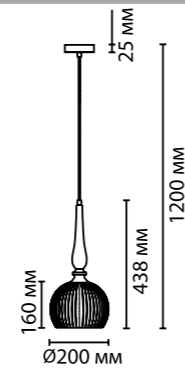

# 4765

арматура металл  
 покрытие античное золото  
 плафон стекло белое матовое  
 ламп в комплекте нет, провод — шнур в оплетке темно-коричневого цвета

**4765/1**  
 1×E27×60W  
 крепеж: планка

**4766/1**  
 1×E27×60W  
 крепеж: планка