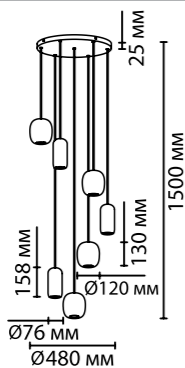

5053/7
7 × GU10 × 4W
крепёж: планка