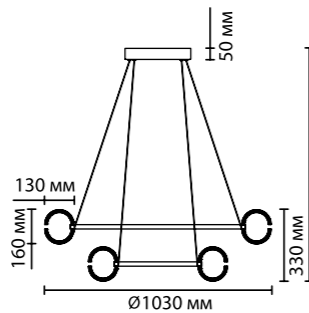

5030

арматура металл
покрытие золото
плафон акрил, прозрачный с орнаментом
ламп в комплекте есть, 4000К, дневной свет

ODEON LIGHT

5030/92L

1 x LED x 92W, 4873 lm
крепёж: планка

5030/128L

1 x LED x 128W, 7597 lm
крепёж: планка

5030/230L

1 x LED x 230W, 14674 lm
крепёж: планка

5030/53L

1 x LED x 53W, 3312 lm
крепёж: планка