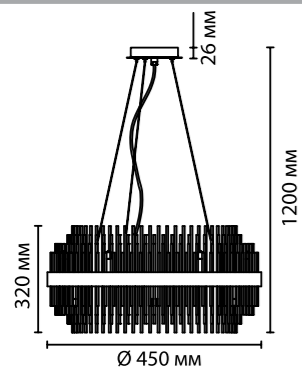

4639

арматура металл
покрытие золотой
плафон высококачественное стекло, металл, ручная обработка
ламп в комплекте нет

4639/8
8 × G9 × 40W
крепёж: планка