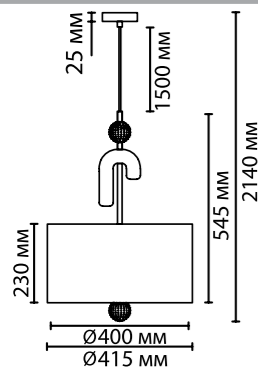

5410/3
3 × E14 × 40W
крепёж: планка

5410/1A
1 × E14 × 40W
крепёж: планка

5410/1TA
1 × E27 × 60W
выкл. на шнуре

5410/1WA
1 × E14 × 40W
крепёж: планка

5410/1FA
1 × E27 × 60W
выкл. на шнуре

ODEON LIGHT *Exclusive*

MODERN COLLECTION

Bagel

5410/3 NEW

5410/1A NEW

5410/1FA NEW

5410/1WA

5410/1TA
акриловый
рассеиватель

акриловый
рассеиватель

Exclusive