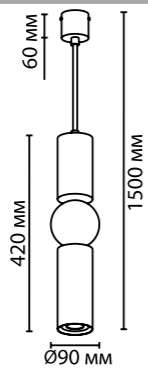

**4071/5L, 4072/5L,
4074/5L**
1 × GU10 × 5W
крепёж: планка