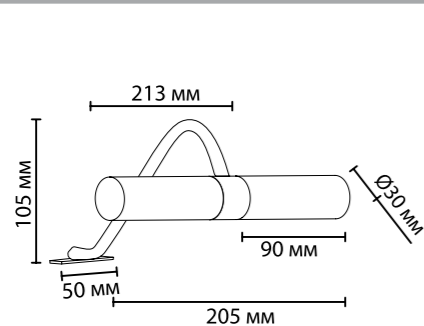

2448/2
2 × G9 × 40W
крепёж: планка