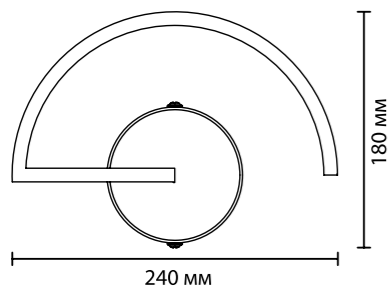

4303

арматура металл
покрытие черный, черный/бронзовый
плафон акрил
ламп в комплекте есть, 4000К, дневной свет (для линии Keys)
есть, 3000К, теплый свет (для линии Supreme)

4308/8WL
1 × LED × 8W, 480 lm
крепёж: планка