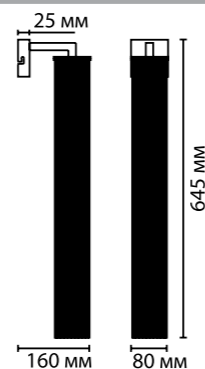

4137/1W, 4138/1W
1 × GU10 × 50W
крепёж: планка

ODEON LIGHT

LUIGI

Дизайн линии Luigi выполнен в классическом стиле, но актуален для модных, современных интерьеров.

Плафон состоит из множества тонких высококачественных металлических цепочек, способных приглушить яркий свет. Такой светильник идеально подойдет для подсветки определенных зон, создаст нужную, приятную и загадочную атмосферу.