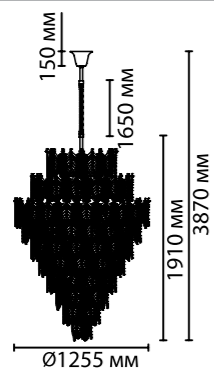

**5049/89**  
89 × E14 × 40W  
крепеж: планка

**5049/54**  
54 × E14 × 40W  
крепеж: планка

ODEON LIGHT

HALL COLLECTION

TEARS

NEW

5049/89

5049/54