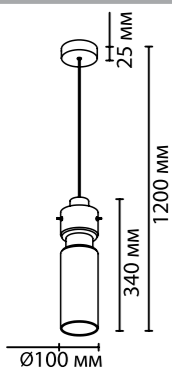

**5057/1, 5057/1A,
5057/1B**

1 x E27 x 40W
крепеж: планка