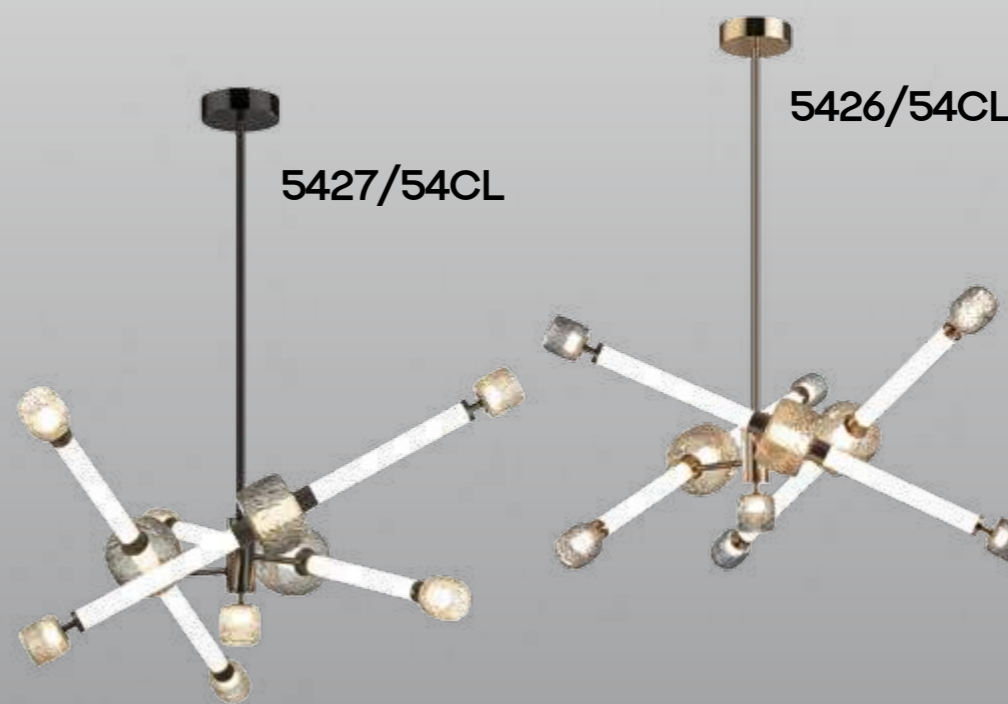

**5427**

арматура  
покрытие  
плафон  
ламп в комплекте

металл  
чёрный хром, античная бронза  
акрил, стекло, дымчатый/коньячный  
есть, LED, 3000K, теплый свет

**5426/54CL, 5427/54CL**  
1×LED×54W, 3515 lm  
крепёж: планка

**5426/40L, 5427/40L**  
1×LED×40W, 2650 lm  
крепёж: планка

ODEON LIGHT *Exclusive*

L-VISION COLLECTION

*Exclusive*

*Magnet*

*Exclusive*