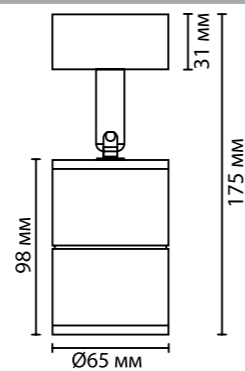

4207/1C
1×LED GU10 × 10W
крепеж: планка

ODEON LIGHT