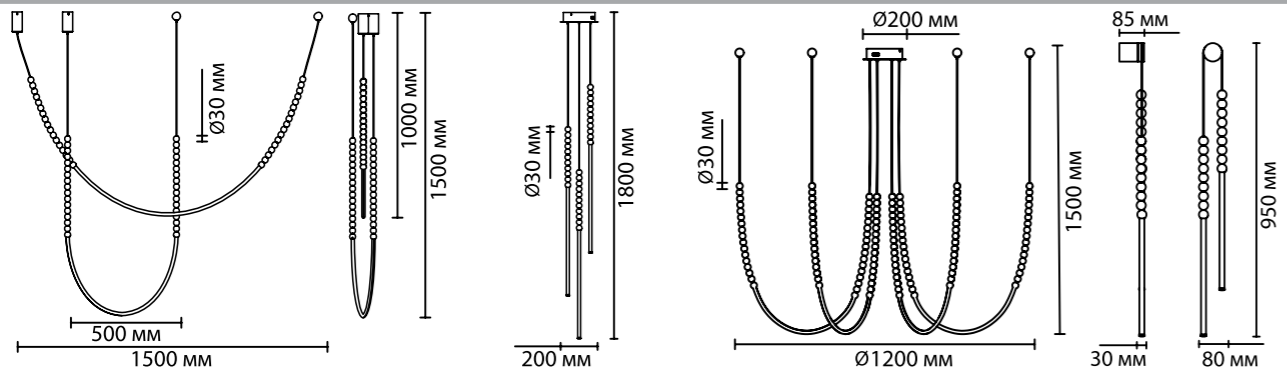

6639

арматура металл
покрытие античная бронза
плафон акрил
декор бусины белые из акрила
ламп в комплекте есть, LED, 3500K, теплый свет