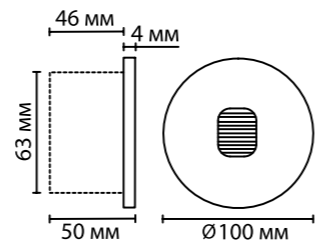

6650

IP 54

арматура металл
покрытие черный матовый
плафон акрил, металл
ламп в комплекте есть, LED, 4000K, дневной свет