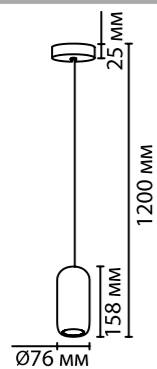

**5060/1B, 5060/1C, 5060/1D,
5060/1G, 5060/1E**

1 x GU10 LED x 4W
крепеж: планка