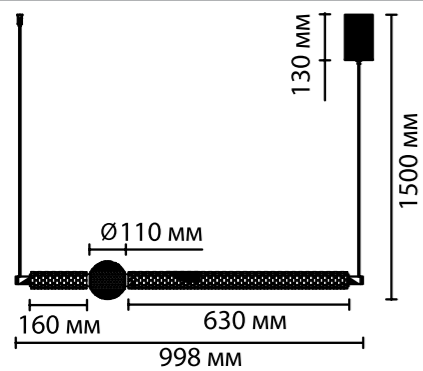

5007/28L NEW

5008/28L NEW

5008/13WL

5007/13WL

5007

арматура покрытие декор плафон лампы в комплекте металл хром, золотой металл, хром, золотой акрил/металл, прозрачный/хром, золотой есть, 4000K, дневной свет