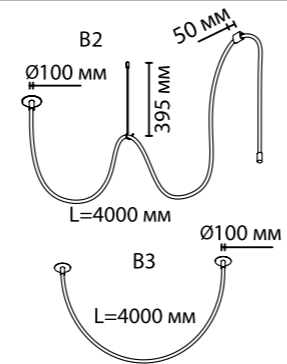

CORDA NEW

Линия Corda дополнена светильниками в черном цвете с цветовой температурой 4000К. Удлиненные подвесы снабжены спотами со светофильтрами honey comb, которые вращаются на 180°. Для оригинальных инсталляций рекомендуем арт 4391/40CL, у которого есть возможность как встраиваемого, так и накладного монтажа. Все аксессуары — в комплекте, их также можно докупить отдельно.

4391/40CL

вариант 1

крючок

доп. крепление

вариант 2

для накладного монтажа (в комплекте)

вариант 3

крючок и 2 крепления в комплекте

4391/40L

Раздельное включение через настенный выключатель: споты/«канат»

4391/30L

светофильтр Honey Comb

4391

арматура металл
покрытие черный
плафон акрил, нейлоновая оплетка под канат
ламп в комплекте есть, LED, 4000К, дневной свет

ODEON LIGHT

HIGHTECH COLLECTION

4391/40K

4391/40F

h = 395 mm

4391/40L
1 × LED × 40W, 1580 lm
крепёж: планка

4391/30L
1 × LED × 30W, 1200 lm
крепёж: планка

4391/40CL
1 × LED × 40W, 1580 lm
встраиваемая чаша