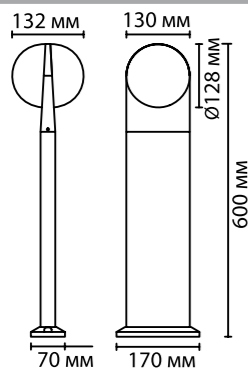

6652/12GL
1×LED×12W, 911 lm
крепёж: основание