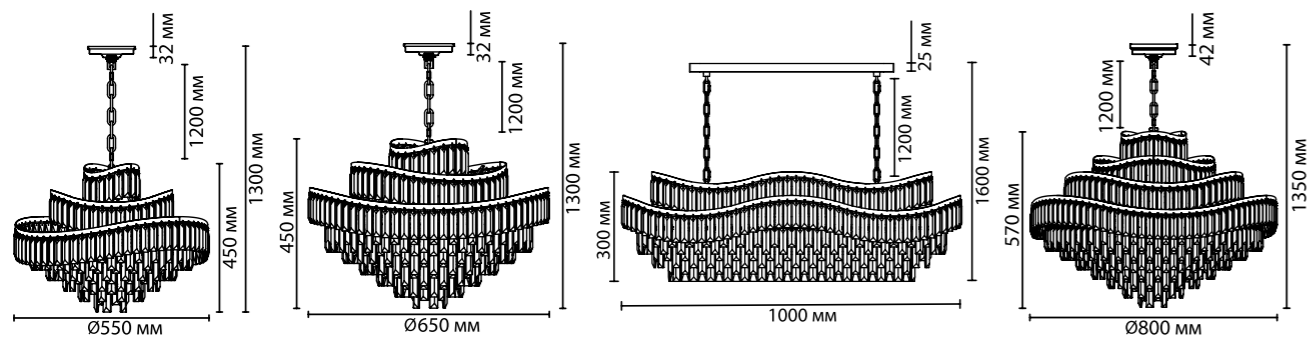

ODEON LIGHT

**5073/12**

10 × E14 × 40W  
крепеж: планка

**5073/14**

14 × E14 × 40W  
крепеж: планка

**5073/15**

15 × E14 × 40W  
крепеж: планка

**5073/25**