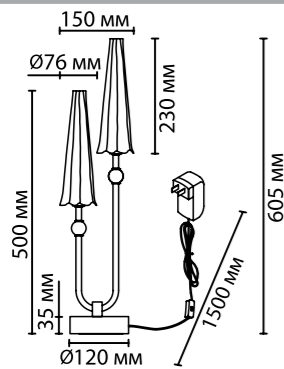

5429

арматура металл
покрытие черный матовый
декор хром
плафон акрил, стекло прозрачный
ламп в комплекте есть, LED, 3000K, теплый свет

5429/10TL
1×LED×10W, 720 lm
выкл. на шнуре