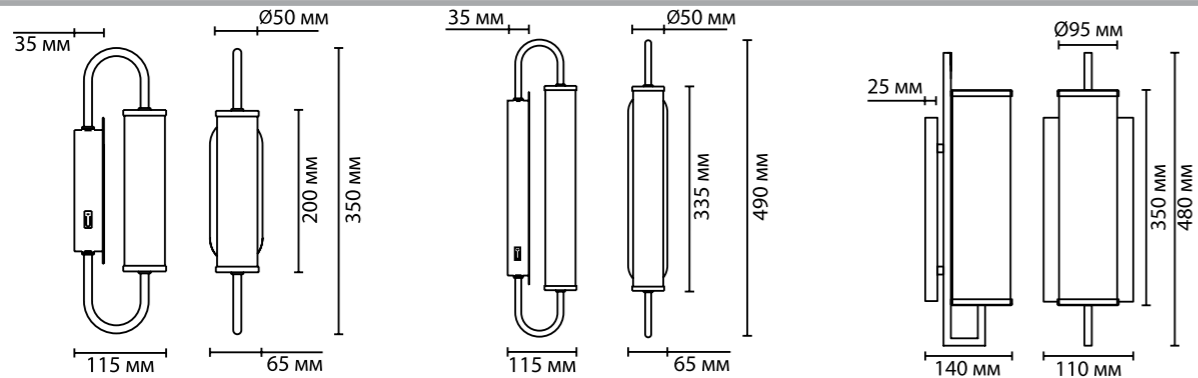

4270

арматура покрытие плафон лампы в комплекте металл золотистый, черный акрил, стекло есть, 3000К, теплый свет; нет для 4654, 4655