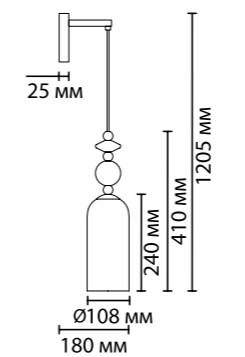

**4861/5C**

5 × E14 × 40W  
крепёж: планка

**4861/1W**

1 × E14 × 40W  
крепёж: планка

ODEON LIGHT *Exclusive*

CLASSIC COLLECTION

**4861/1WA**

1 × E14 × 40W  
крепёж: планка