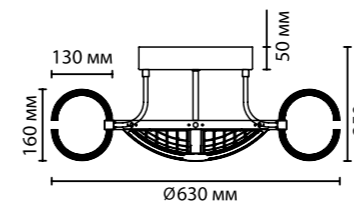

### 5030/104CL

1 x LED x 104W, 5646 lm  
крепёж: планка