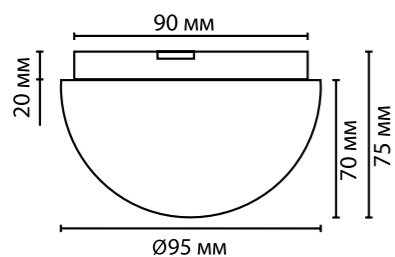

2443/1A
1 × G9 × 40W
крепёж: основание