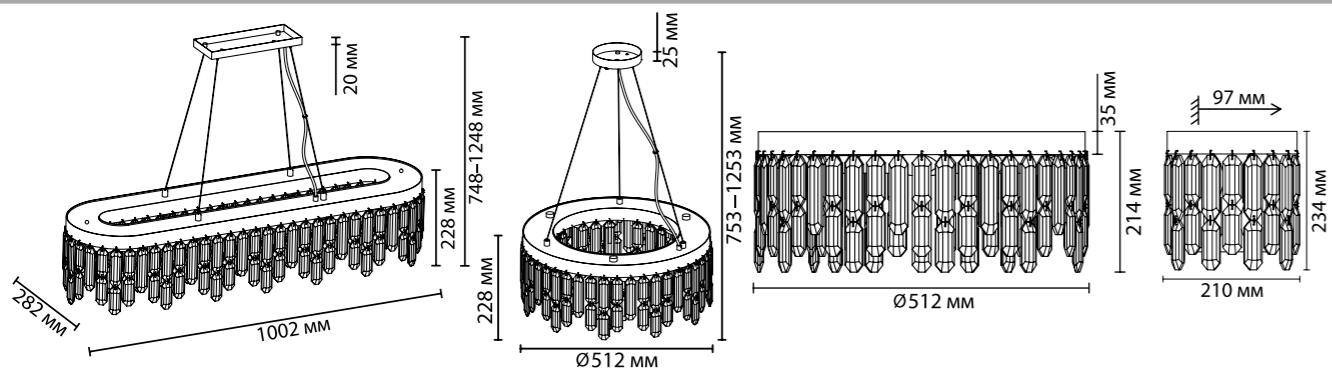

4985

арматура металл
покрытие хром
плафон хрусталь
ламп в комплекте нет

4985/12
12 × E14 × 40W
крепеж: планка

4985/6
6 × E14 × 40W
крепеж: планка

4985/6C
6 × E14 × 40W
крепеж: планка

4985/2W
2 × E14 × 40W
крепеж: планка

ODEON LIGHT

HALL COLLECTION

DAKISA

Линия потолочных и подвесных светильников Dakisa с каскадом хрустальных подвесок оригинальной объемной формы и основанием в цвете полированный хром выглядит современно, притягательно и стильно.