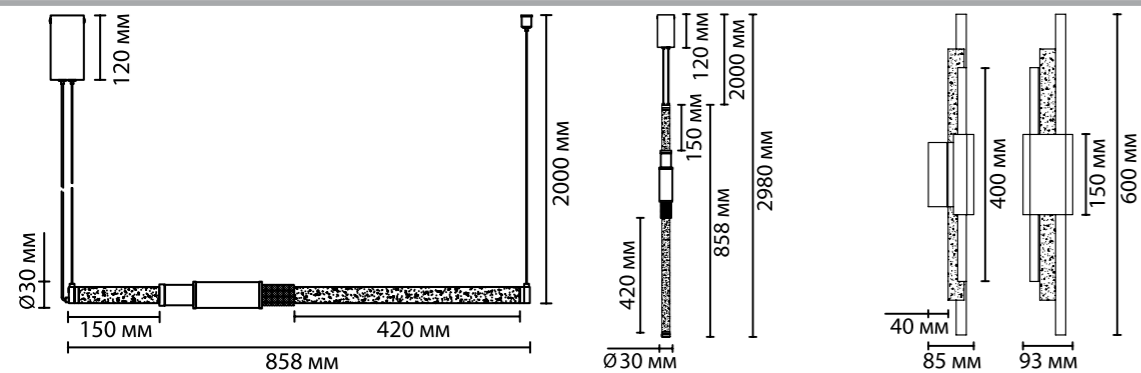

4359/14L, 4360/14L 4361/14L

1×LED×14W, 690 lm, 712 lm
крепёж: планка

4959/10WL, 4360/10WL, 4361/10WL

1×LED×10W, 645 lm
крепёж: планка

ODEON LIGHT

MIDCENT COLLECTION

MARMI

Подвесные светильники Marmi выглядят стильно благодаря сочетанию разных материалов и поверхностей в одном изделии: полированная гладкость мрамора, рифленый металлический обод, матовость акрила создают вместе стильный многофактурный и многослойный источник освещения с углом распределения света — 360°. У подвеса предусмотрена возможность как вертикальной, так и горизонтальной установки, особенно интересно использовать два способа в композиции.

4359/14L NEW

2в1

возможность вертикальной и горизонтальной установки