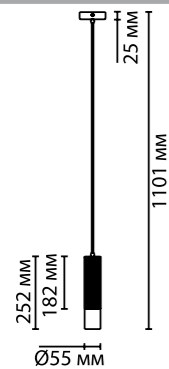

# 3876

арматура металл  
 покрытие золотистый, черный, белый  
 плафон металл, цвет золотистый, черный, белый  
 ламп в комплекте нет, угол поворота — 350°

**3876/1L**  
 1 × GU10 × 50W  
 крепеж: планка