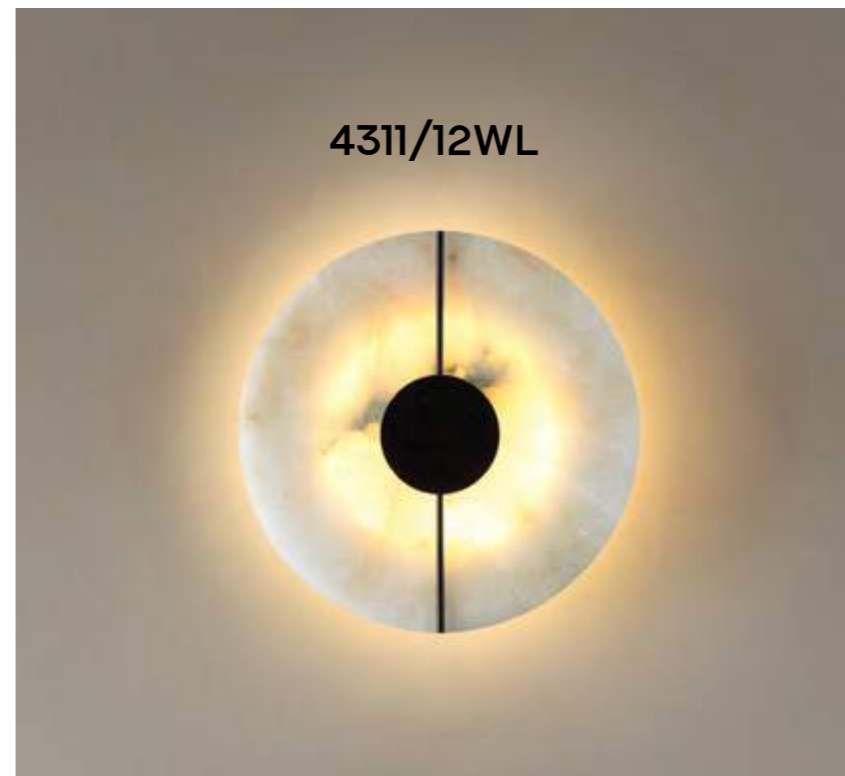

NAXOS

4312/5WL

Naxos — линия настенных светильников для эффектного оригинального акцента. В них используется искусственный светопропускающий материал под фактуру мрамора, дающий мягкое и приятное свечение и создающий ощущение натуральности материала.

4311/12WL