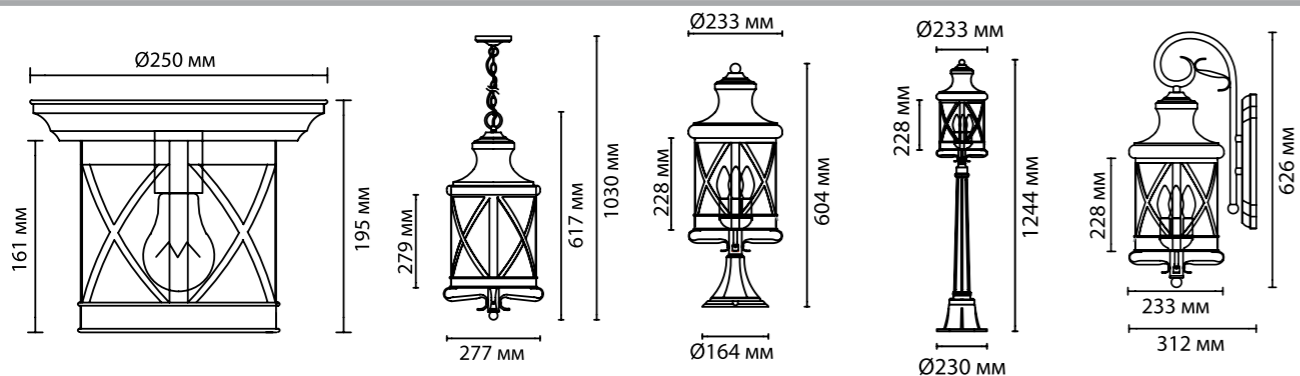

4045

IP 44

арматура
покрытие
декор
плафон
ламп в комплекте

металл
черный с золотой патиной
металл
стекло
нет