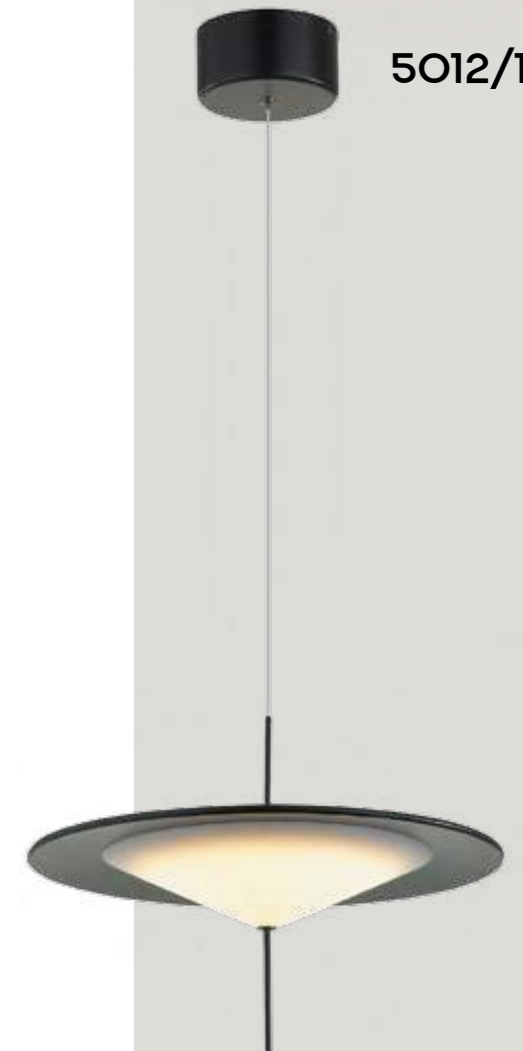

5012

арматура металл
покрытие черный
плафон акрил, белый
ламп в комплекте есть, 3000К, теплый свет

ODEON LIGHT

L-VISION COLLECTION

СТЕКА

Элегантность и утонченность в подвесах — это линия Steka. Слово стилизованные светящиеся японские зонтики — так выглядит композиция из больших и малых светильников в интерьере. Трендовый черный матовый цвет арматуры подчеркивает минимализм моделей. Матовый акриловый рассеиватель мягко пропускает светодиодный свет. Подвесы идеально будут смотреться в интерьерах в стиле минимализм, модерн, хайтек.

5012/16L