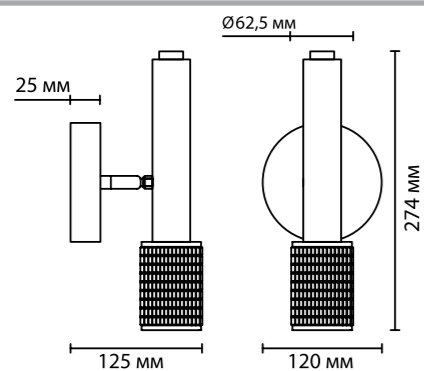

4237

арматура металл
покрытие золотистый, черный, белый
плафон металл
лампы в комплекте нет

4237/1W, 4238/1W, 4239/1W

1 × LED GU10 × 10W
крепёж: планка
выкл. на плафоне