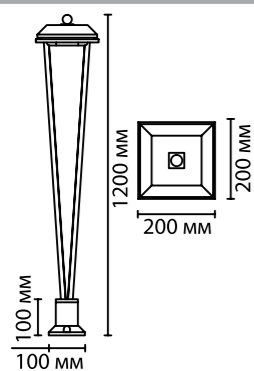

6655/12GA
1×LED×12W, 646 lm
крепёж: основание