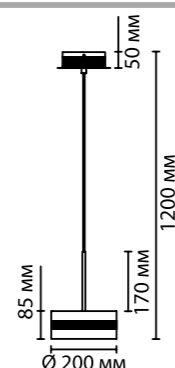

AKELA

Для подвесов линии Akela со встроенными диодами мощностью 14W 4000K характерна строгость линий.

Плафон состоит из металлического обода и акрилового рассеивателя, что обеспечивает отличное светопропускание вверх и вниз плафона.

В линии используется элегантный витой прозрачный провод. Линия представлена в двух цветах: золотом и хромовом.

4728

арматура металл
покрытие хром, золотой
плафон акрил
лампы в комплекте есть, 4000K, дневной свет

1 × LED × 14W, 915 lm
крепёж: планка

4729/14L

1 × LED × 14W, 915 lm
крепёж: планка

ODEON LIGHT

L-VISION COLLECTION