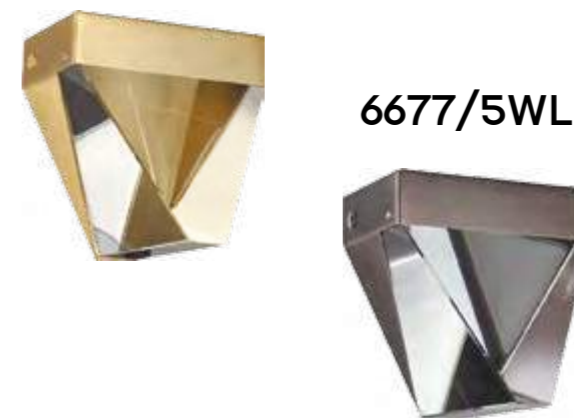

6678/5WL

6677/5WL