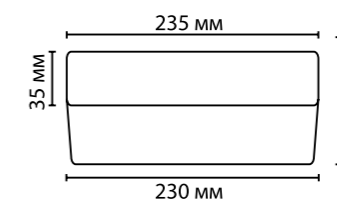

2405/2C

2 x E14 x 40W
крепеж: основание

2405/1A

1 x E14 x 60W
крепеж: основание

2405/1C

1 x E14 x 60W
крепеж: основание

DROPS COLLECTION