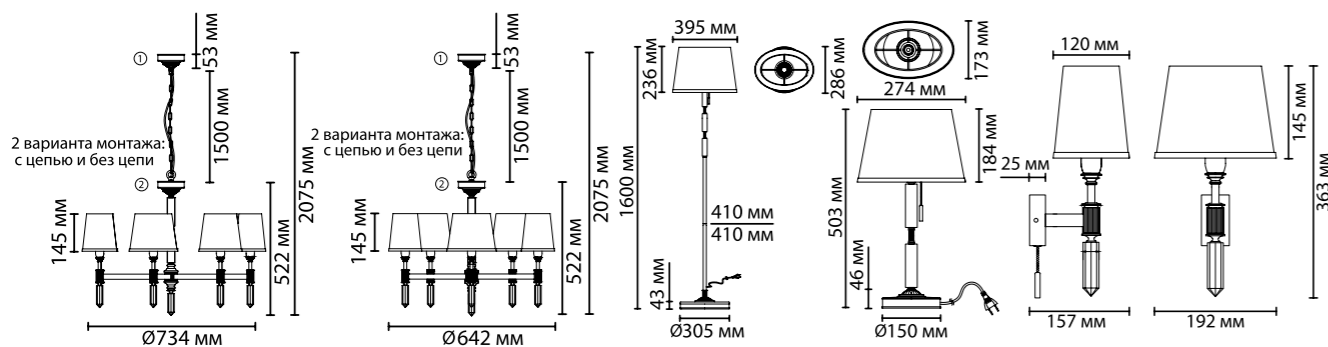

**4887/1W**

1 × E14 × 40W  
крепёж: планка  
выкл. на базе

ODEON LIGHT *Exclusive*

MODERN COLLECTION

*Exclusive*

**4894**

арматура металл  
покрытие бронзовый  
декор хрустальный шток  
плафон ткань, белый  
лампы в комплекте нет