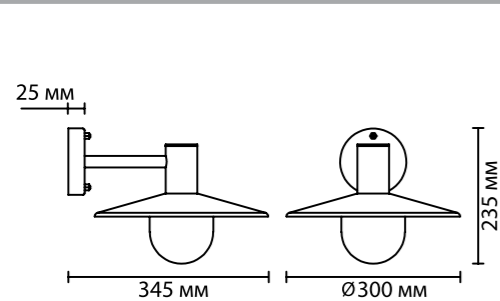

4833

IP
44

арматура металл
покрытие черный
плафон поликарбонат
ламп в комплекте нет

4833/1W
1 × E27 × 40W
крепеж: планка