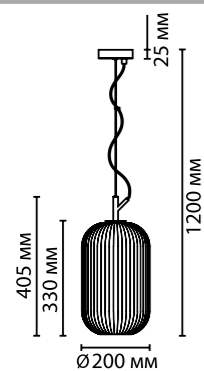

4751

арматура металл
покрытие черный
плафон стекло, белый матовый
ламп в комплекте нет

4751/1
1 × E27 × 60W
крепеж: планка