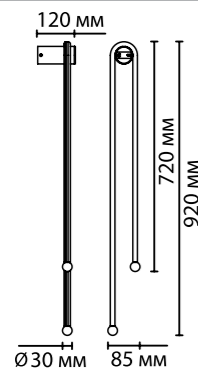

6633

арматура металл
покрытие черный матовый
плафон акрил
декор золотой
ламп в комплекте есть, LED, 3000K, теплый свет

6633/18WL
1 × LED × 18W, 1680 lm
крепеж: планка