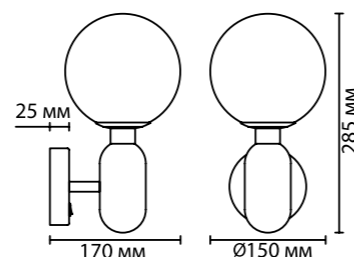

**4668/1W, 4669/1W, 4670/1W**  
1 × E27 × 40W  
крепеж: планка выкл. на базе

ODEON LIGHT

PENDANT COLLECTION

4668/1W

4669/1W

4670/1W