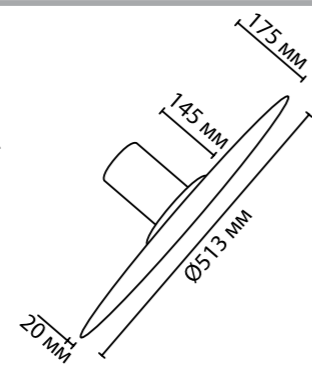

**5078/45L**  
1×LED×45W  
крепеж: планка

**5078/55L**  
1×LED×55W  
крепеж: планка

ODEON LIGHT