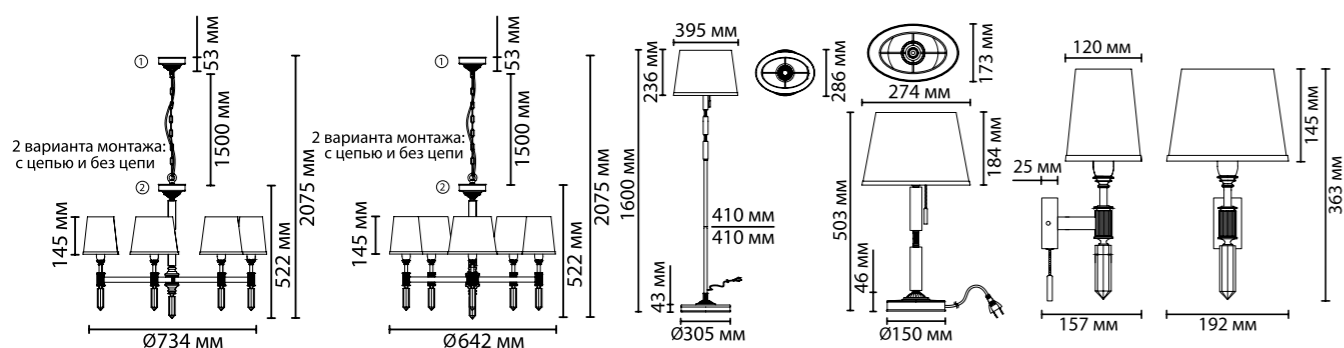

4887/7

7 × E14 × 40W
крепёж: планка

4887/5

5 × E14 × 40W
крепёж: планка

4887/1F

1 × E27 × 60W
выкл. на базе

4887/1T

1 × E27 × 60W
выкл. на базе

4887/1W

1 × E14 × 40W
крепёж: планка
выкл. на базе

ODEON LIGHT *Exclusive*

MODERN COLLECTION

Exclusive