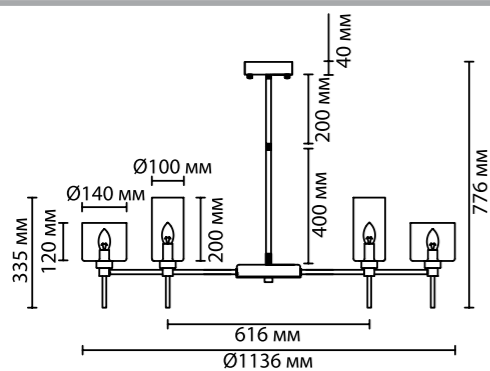

4688

арматура металл
покрытие хром, золотой
плафон стекло/дымчатый, стекло/янтарный
ламп в комплекте нет

4688/20, 4689/20
20 × E14 × 40W
крепёж: планка