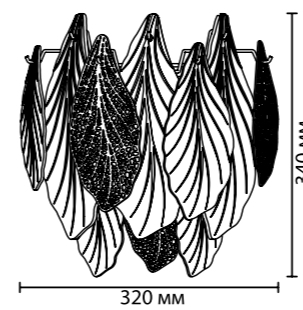

5052/3W
3 × E14 × 40W
крепёж: планка