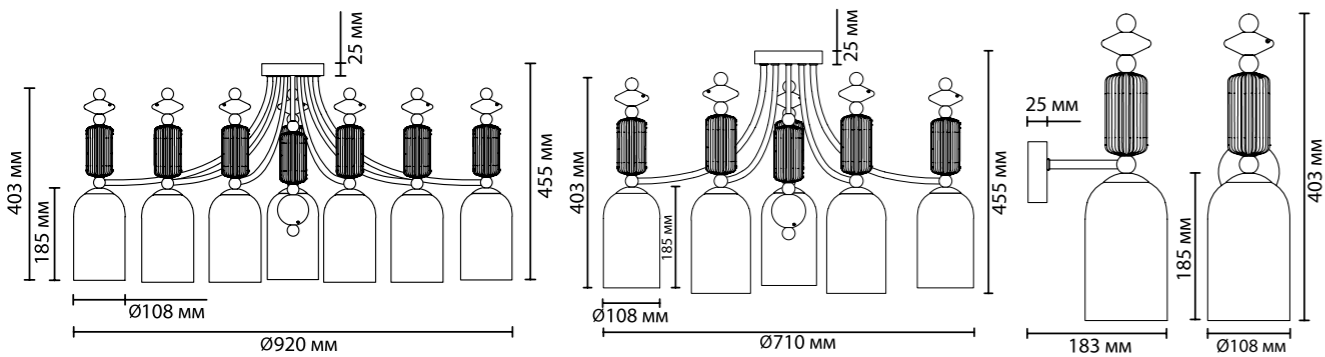

4861/7C

7 × E14 × 40W
крепёж: планка

4861/5C

5 × E14 × 40W
крепёж: планка

4861/1W

1 × E14 × 40W
крепёж: планка

ODEON LIGHT *Exclusive*

CLASSIC COLLECTION

1 × E14 × 40W
крепёж: планка