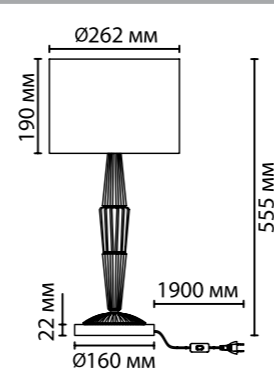

5403/1T
1 × E27 × 60W
выкл. на шнуре