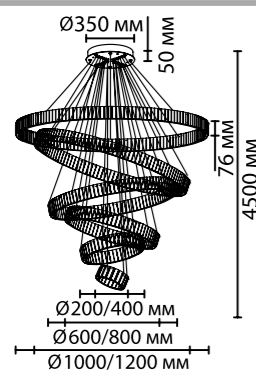

4930

арматура покрытие плафон лампы в комплекте металл хром высококачественный хрусталь есть, 4000К, дневной свет

4930/260L

1 × LED × 260W, 26 000 lm
усиленный крепеж:
вес люстры 45 кг