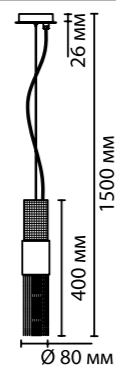

4631/1
1 x G9 x 5W
крепеж: планка