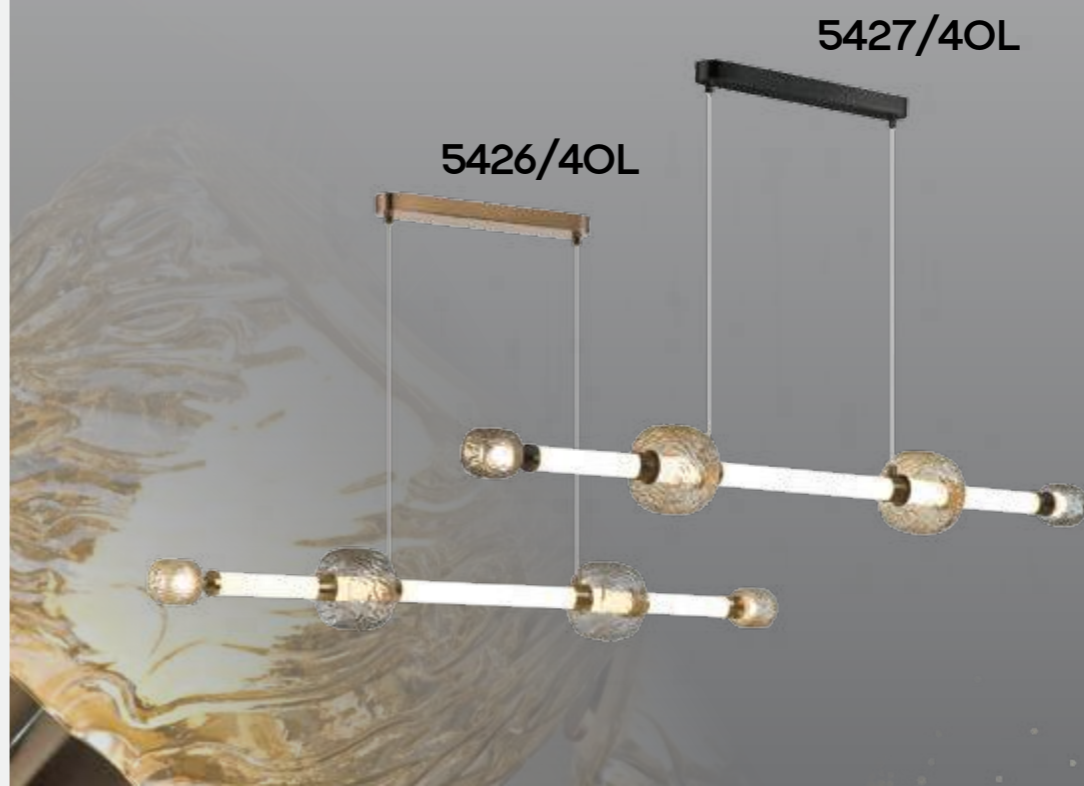

*Exclusive*

*Kliff*

NEW

Микс классических элементов и современных форм гармонично собран в линии светильников Kliff. Источником света выступают акриловые трубки с LED, дополненные металлом в цветах чёрный хром и античная бронза. Стекланные декоративные элементы в виде бусин с объемным паттерном, похожим на рябь на воде, выполнены в двух цветах — smoky и cognac. Потолочная люстра имеет наборную штангу, благодаря чему ее высоту можно менять.

**5427**

арматура  
покрытие  
плафон  
ламп в комплекте

металл  
чёрный хром, античная бронза  
акрил, стекло, дымчатый/коньячный  
есть, LED, 3000K, теплый свет

**5426/54CL, 5427/54CL**  
1×LED×54W, 3515 lm  
крепёж: планка

**5426/40L, 5427/40L**  
1×LED×40W, 2650 lm  
крепёж: планка

ODEON LIGHT *Exclusive*

L-VISION COLLECTION

*Exclusive*

*Magnet*

*Exclusive*