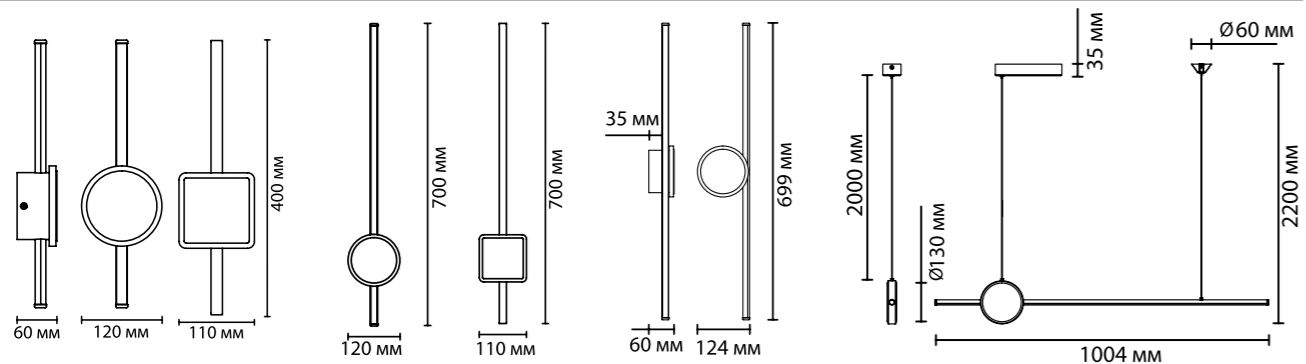

6601

арматура металл
покрытие черный
декор античная бронза
плафон акрил
лампы в комплекте есть, 3000K, теплый свет