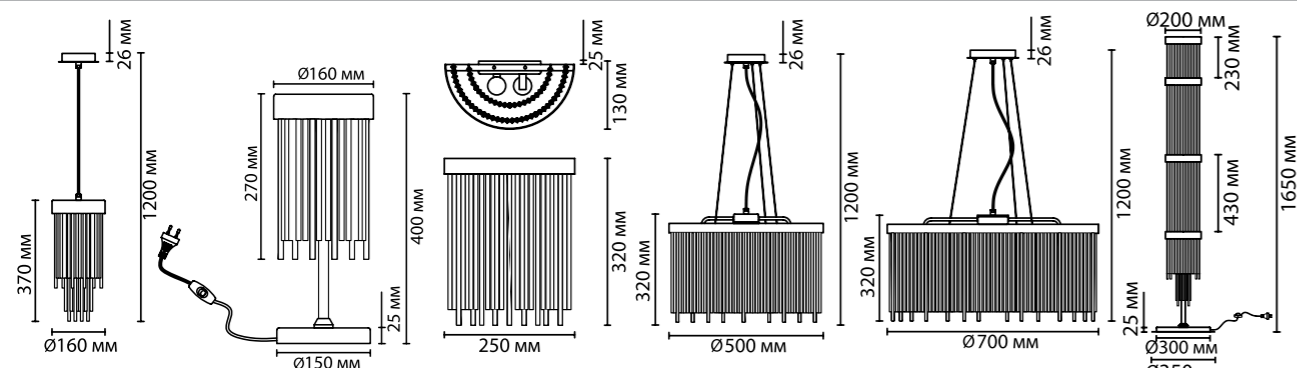

4788/1 1 × E14 × 40W крепёж: планка	4788/2T 2 × E14 × 40W выкл. на шнуре	4788/2W 2 × E14 × 40W крепёж: планка	4788/7 7 × E14 × 40W крепёж: планка	4788/10 10 × E14 × 40W крепёж: планка	4788/12F 12 × E14 × 40W выкл. на шнуре

ODEON LIGHT

HALL COLLECTION

YORK

Стекло окончательно заняло триумфальное место любимца стильных интерьеров. Оно становится все более утонченным, филигранным. Вместо привычных стеклянных плафонов рассеивание идет через декоративные элементы, образующие целые каскады света. А сочетание стекла с золотом делает изделия еще роскошнее и наряднее.

В линии York вертикальные линии стеклянного плафона визуально увеличивают пространство. Линия расширена настольным и напольным светильниками, которые могут использоваться в качестве самостоятельных предметов интерьера с функцией декора.