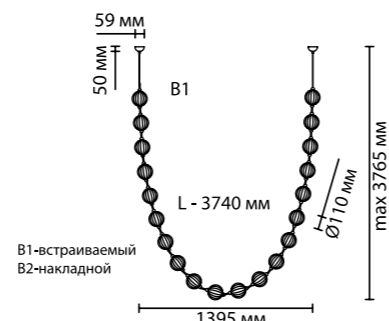

5008/64L
1 x LED x 64W, 3520 lm
крепеж: планка/встраиваемый

5008/80L
1 x LED x 80W, 4400 lm
крепеж: планка/встраиваемый

ODEON LIGHT

PENDANT COLLECTION

CRYSTAL

NEW

встроенный монтаж:
драйвер за потолком

Великолепная светодиодная линия Crystal поражает изяществом, лаконичностью и многообразием модельного ряда. Множество акриловых шариков, имитирующих хрустальную резную фактуру, создадут непередаваемую игру света и переливов. Модель 5008/192L теперь дополнена 3 отдельными «бусами», которые можно сочетать между собой в разные композиции. **2 вида крепления в комплекте** — накладной монтаж и встроенный — делают коллекцию универсальной и мобильной, что позволяет встраивать композиции или отдельные подвесы в разные интерьерные решения.

установка
с накладной
базой