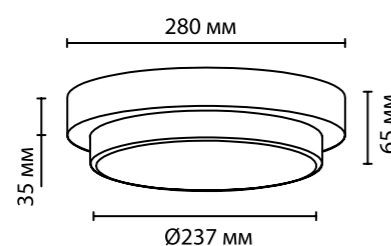

HOLGER

Линия Holger создана специально для помещений, требующих установку светильников с влагозащитой IP44.

Светильники круглой формы состоят из матового плафона и металлического основания хромого цвета.

2746

IP 44

арматура металл
покрытие хром
плафон стекло, матовый
ламп в комплекте нет

2746/3C

3 x E14 x 40W
крепеж: основание

2746/2C

2 x E14 x 40W
крепеж: основание

2746/1C

1 x E14 x 40W
крепеж: основание

ODEON LIGHT

PRESTO

Линия Presto создана специально для помещений, требующих установку светильников с влагозащитой IP44.

Светильники круглой формы состоят из матового плафона и металлического основания хромого цвета.

2405

IP 44

арматура металл
покрытие никель
плафон стекло, матовый
ламп в комплекте нет

2405/2C

2 x E14 x 40W
крепеж: основание

2405/1A

1 x E14 x 60W
крепеж: основание

2405/1C

1 x E14 x 60W
крепеж: основание

DROPS COLLECTION