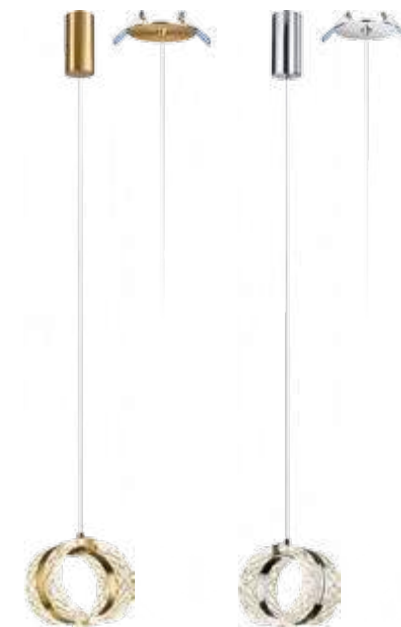

# MIRAGE

NEW

2 в 1

2 вида креплений в комплекте

В большой коллекции Mirage 18 моделей разных форм и цветов. Среди них — каскадные люстры высотой 2,6 м, одиночные подвесы и настенные светильники.

Высококачественный акрил с фактурным орнаментом великолепно преломляет свет и дает красивые отсветы на поверхности. Отличительной особенностью таких плафонов является то, что за счет своей фактуры они прекрасно смотрятся как во включенном, так и в выключенном состоянии. Одиночные подвесы имеют систему «2-в-1» — накладной и встроенный монтаж в комплекте.