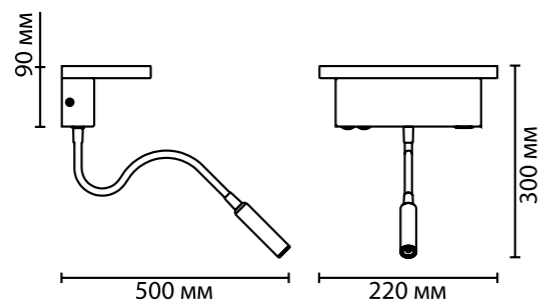

3868/8WL

3868

арматура металл, дерево
покрытие черный, белый
плафон металл, дерево
лампы в комплекте есть, LED 3000K, теплый свет, угол рассеивания: 120°