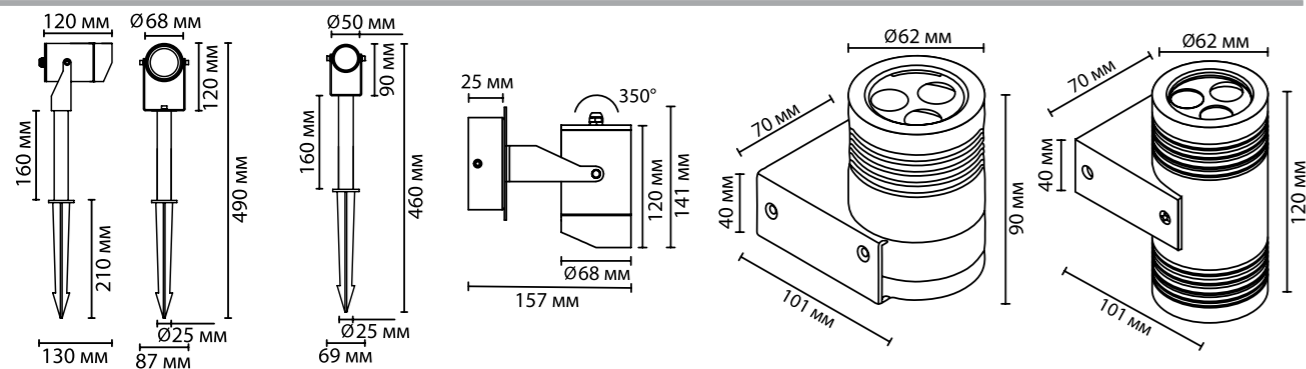

6648/6GL
1×LED×6W, 508 lm
крепёж: в грунт

6647/10WL
1×LED×10W, 900 lm
крепёж: планка

6648/6WL
1×LED×6W, 422 lm
крепёж: планка

6648/12WL
1×LED×12W, 822 lm
крепёж: планка

6647

IP 67

арматура металл
покрытие черный матовый
плафон металл
лампы в комплекте есть, LED, 4000K, дневной свет

6647/10GL
1×LED×10W, 905 lm
крепёж: в грунт