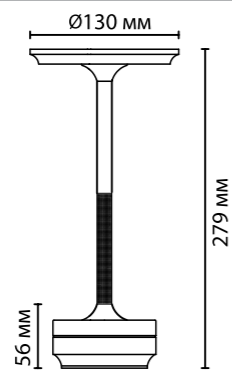

5033

арматура металл
покрытие матовое золото, черный никель, никель
плафон металл
лампы в комплекте есть, LED, 3000K–5700K

5033/6TL, 5034/6TL, 5035/6TL

1 × LED × 6W, 300 lm
провод Type-C USB

ODEON LIGHT

L-VISION COLLECTION