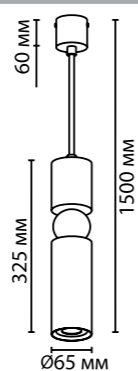

4073/5L, 4075/5L
1 × GU10 × 5W
крепёж: планка

ODEON LIGHT