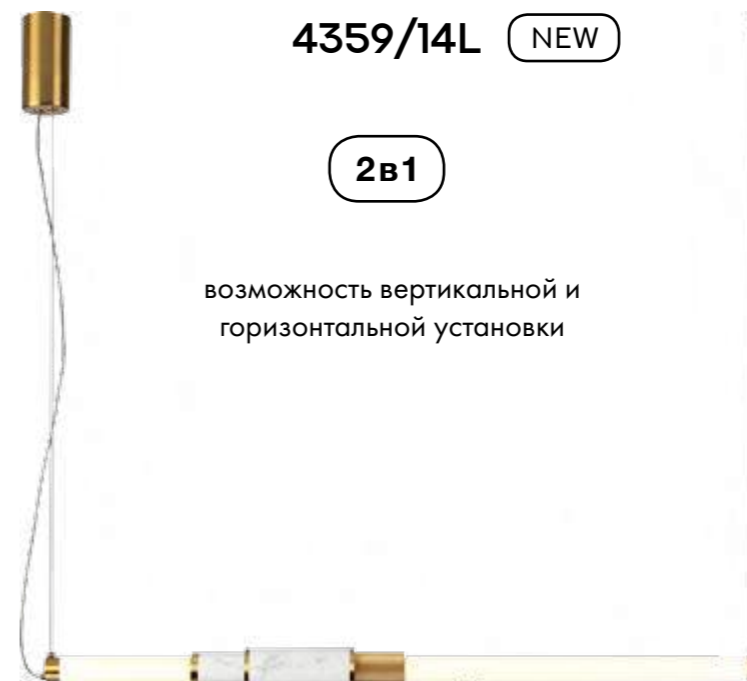

4360/14L

NEW

4361/14L

NEW

4361

арматура
покрытие
плафон
декор
ламп в комплекте

металл
античная бронза
акрил
мрамор: белый, изумрудный, черный
есть, LED, 3000K, теплый свет

4359/14L, 4360/14L 4361/14L

1×LED×14W, 690 lm, 712 lm
крепёж: планка

4959/10WL, 4360/10WL, 4361/10WL

1×LED×10W, 645 lm
крепёж: планка

ODEON LIGHT

MIDCENT COLLECTION

MARMI

Подвесные светильники Marmi выглядят стильно благодаря сочетанию разных материалов и поверхностей в одном изделии: полированная гладкость мрамора, рифленый металлический обод, матовость акрила создают вместе стильный многофактурный и многослойный источник освещения с углом распределения света — 360°. У подвеса предусмотрена возможность как вертикальной, так и горизонтальной установки, особенно интересно использовать два способа в композиции.

4359/14L NEW

2в1

возможность вертикальной и горизонтальной установки

4361/14L NEW

2в1

возможность вертикальной и горизонтальной установки

4360/10WL

4359/10WL

4361/10WL