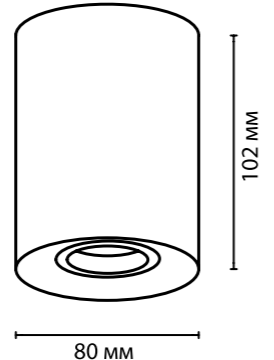

4282

арматура
покрытие
плафон
ламп в комплекте

металл
золотистый, черный, белый
металл
нет
есть, 3000К, теплый свет для линии Bene

**4282/7CL, 4283/7CL,
4284/7CL**
1 × LED × 7W, 791 lm
крепёжный диск

3567/1C
1 × GU10 × 50W
крепёж: планка

3569/1C
1 × GU10 × 50W
крепёж: планка
неповоротный

3564/1C
1 × GU10 × 50W
крепёж: планка
неповоротный

ODEON LIGHT

HIGHTECH COLLECTION

BENE

Минималистичные накладные светильники благодаря своему миниатюрному дизайну впишутся в любой интерьер даже рядом с классическими люстрами, выполнены в трех цветах: черном, белом, золотом.

180°

4282/7CL

180°

4283/7CL

180°

4284/7CL

TUBORINO

PILLARON

3567/1C

3569/1C

3564/1C