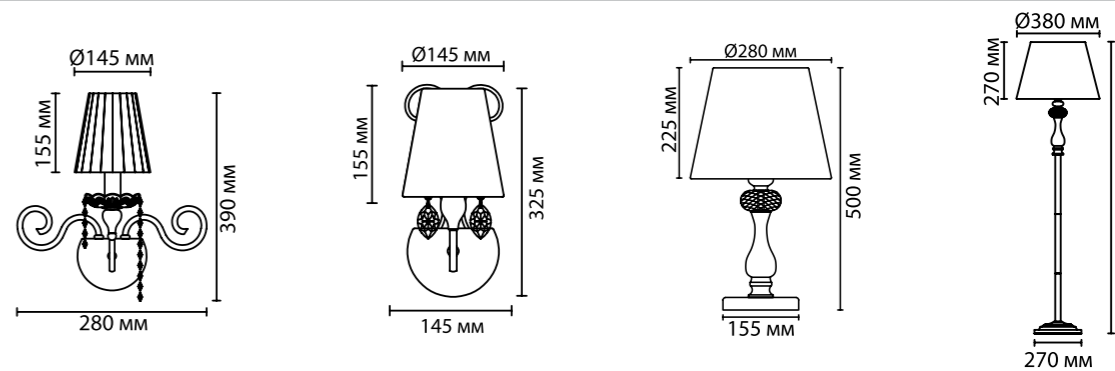

3390/1W
1 × E14 × 40W

3393/1W
1 × E14 × 40W

**3390/1T,
3393/1T**
1 × E14 × 40W
выкл. на шнуре

**3390/1F,
3393/1F**
1 × E14 × 40W
выкл. на шнуре

HALL COLLECTION