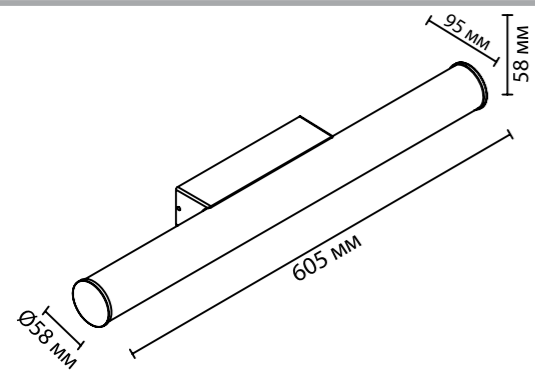

6617

IP 54

арматура металл
покрытие черный, золотой
плафон акрил
лампы в комплекте есть, LED, 4000K, дневной свет

6617/12WL, 6618/12WL