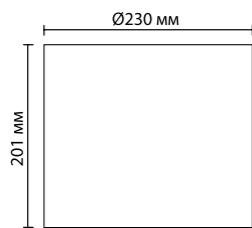

*Exclusive*

**4868**

арматура металл, стекло  
 покрытие золото  
 декор стекло, зеленый/золотой, бордовый/золотой, дымчатый  
 плафон стекло  
 лампы в комплекте нет

**4850/1T**  
 1 × E27 × 60W  
 выкл. на шнуре