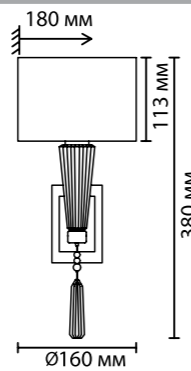

5403/1W
1 × E14 × 40W
крепеж: планка