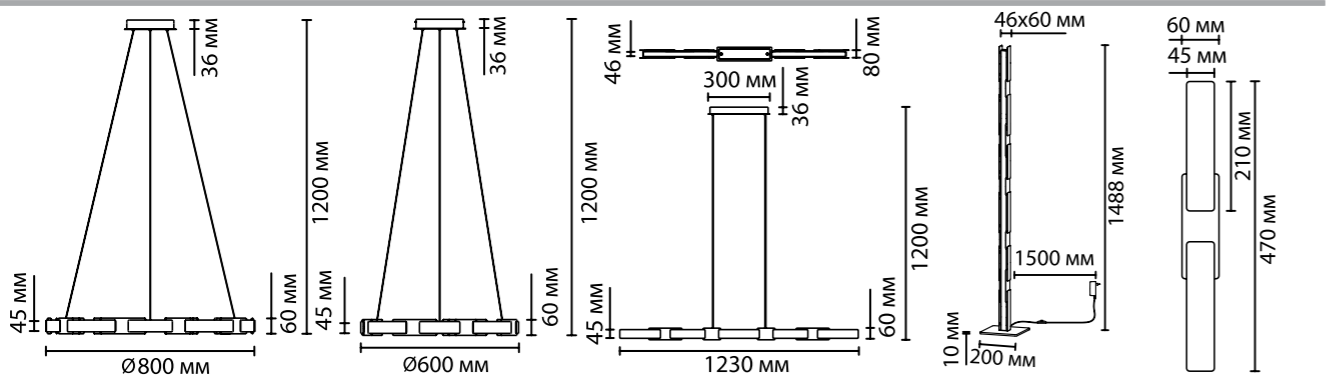

4991

арматура металл
покрытие черный
декор золотой
плафон акрил, белый
ламп в комплекте есть, 3000К, теплый свет