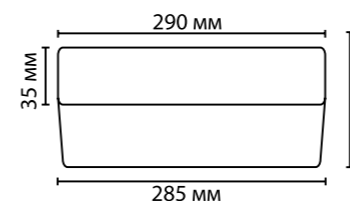

2405/2C

2 x E14 x 40W
крепеж: основание

2405/1A

1 x E14 x 60W
крепеж: основание

2405/1C

1 x E14 x 60W
крепеж: основание

DROPS COLLECTION