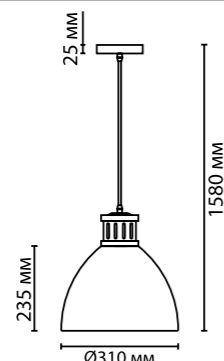

**3321/1**  
1 × E27 × 60W  
крепёж: планка

**3322/1**  
1 × E27 × 60W  
крепёж: планка

**3323/1**  
1 × E27 × 60W  
крепёж: планка

ODEON LIGHT