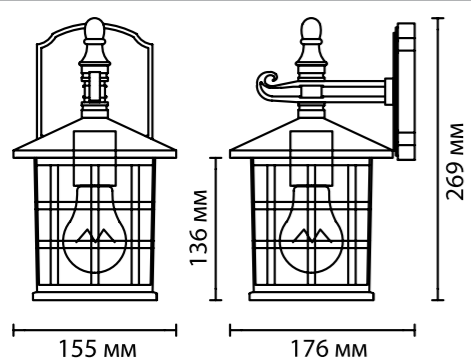

4042

IP 44

арматура
покрытие
декор
плафон
ламп в комплекте

металл
черный
металл
стекло
нет

4042/1W
1 x E27 x 60W
крепёж: планка