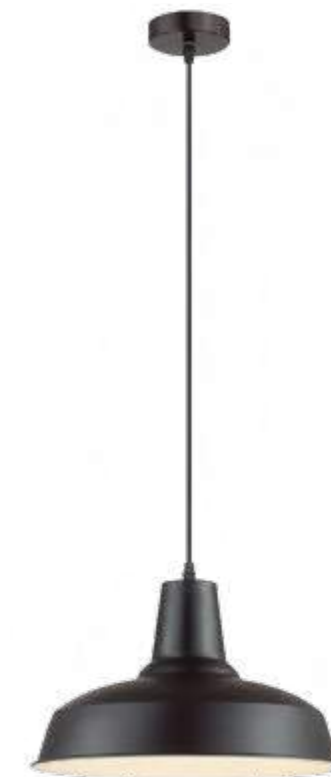

3361/1

3361

арматура
покрытие
плафон
ламп в комплекте

металл
белый, черный
металл
нет

PENDANT COLLECTION