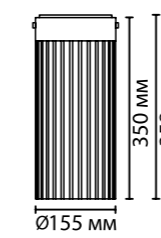

5047/10LC
1 x LED x 10W, 2715 lm
крепеж: планка