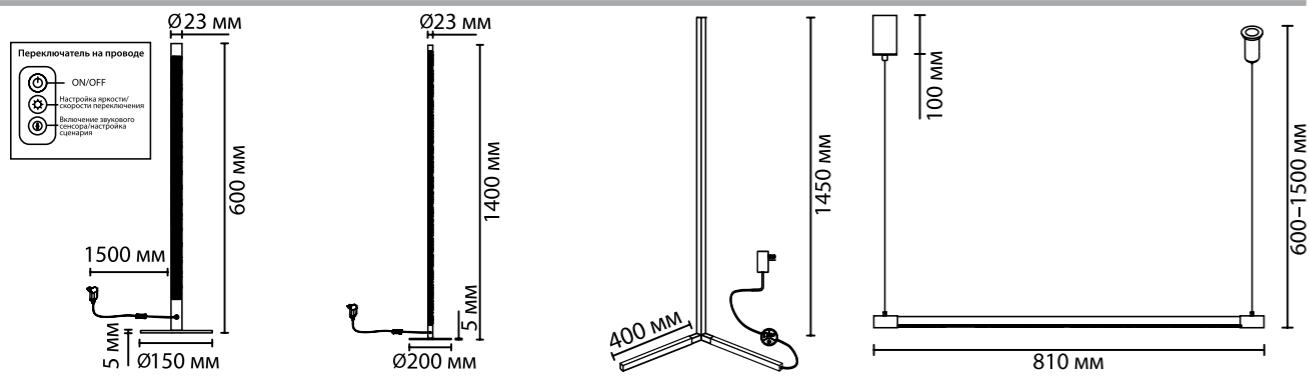

4335/9LA

4335/9L

4335

арматура металл
покрытие черный
плафон акрил
лампы в комплекте есть, RGB +3000K для 4335/6FL

4335/14TL
1×LED×14W
пульт ДУ, на шнуре

4335/32FL
1×LED×32W
пульт ДУ, на шнуре

4335/6FL
1×LED×6W, 420 lm
диммер на шнуре, пульт

4335/9L
1×LED×8W, 560 lm
крепеж: планка

ODEON LIGHT

HIGHTECH COLLECTION

FILLINI

4335/9L

Fillini — линейка модных светильников для создания необычных сценариев с отраженным светом. Новый напольный и настольный светильники Fillini созданы для RGB динамической подсветки и создания настоящего светового шоу. В светильниках встроен датчик звука, благодаря которому при приближении звуков музыки цветная подсветка будет синхронизироваться в ритм музыки. Динамическое освещение — это световое шоу. Если приборы статичного света неподвижны и светят только туда, куда их направили, то здесь все иначе. Приборы динамического света могут направлять световой поток вокруг своей оси, вверх и вниз, направляя луч света по всей зоне досягаемости. В линии есть угловой RGBW торшер, который управляется ПДУ, выключателем на проводе. Благодаря угловой конструкции светильник будет давать на обе стены невероятную игру света из более тысячи оттенков.

4335/6FL

4335/14TL

4335/32FL

Управление через:

- диммер на проводе
- пульт ДУ