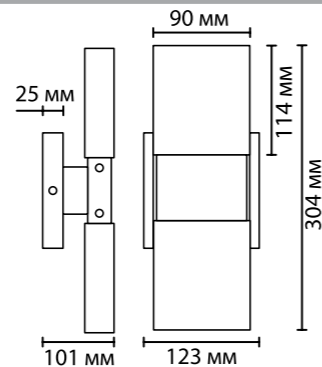

4364/5WL, 4365/5WL
1 × LED × 10W, 625 lm
крепеж: планка

ODEON LIGHT

HIGHTECH COLLECTION