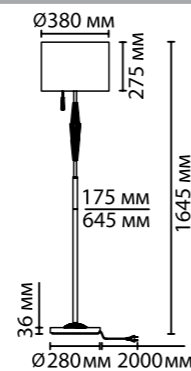

**5403/1T**  
1 × E27 × 60W  
выкл. на шнуре

**5403/1F**  
1 × E27 × 60W  
выкл. — цепочка

**5403/1FA**  
1 × E27 × 60W  
выкл. — цепочка

ODEON LIGHT *Exclusive*

CLASSIC COLLECTION

**5403/1FA**  
NEW

**5403/1F**  
NEW