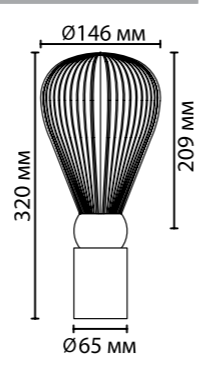

5402/1T
1 × E14 × 40W
выкл. на шнуре

ODEON LIGHT *Exclusive*

MODERN COLLECTION

Exclusive