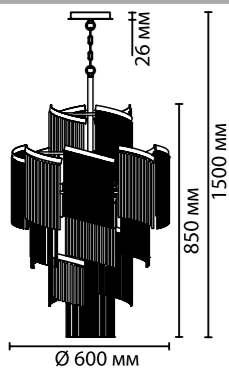

4630/11

11 × E14 × 40W
крепёж: планка