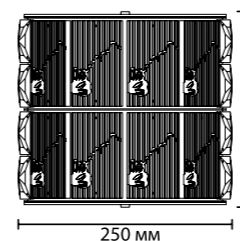

## 5070/2W

2 × E14 × 40W  
крепеж: планка

HALL COLLECTION