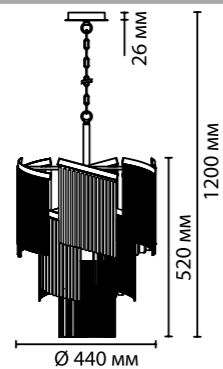

4630/7

7 × E14 × 40W
крепёж: планка