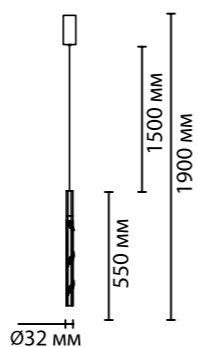

6679/4L
1 × LED × 4W, 240 lm
крепёж: планка