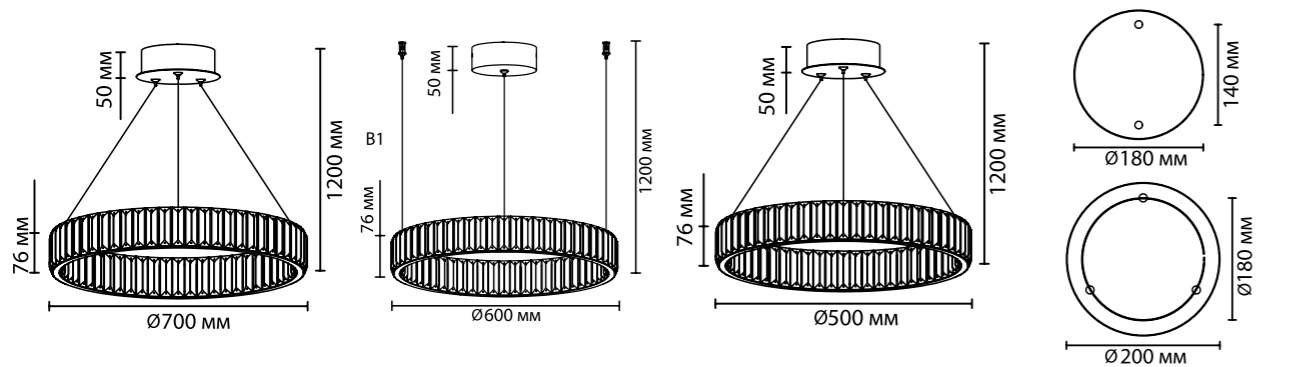

5015/45L

1 × LED × 45W, 4500 lm
крепеж: планка

5015/36L

1 × LED × 36W, 3600 lm
крепеж: планка

5015/30L

1 × LED × 30W, 3000 lm
крепеж: планка

5015/2R, 5015/3R

Доп. основание
крепеж: планка

ODEON LIGHT

VEKIA

Линия Vekia — это трендовые светодиодные светильники в виде колец разного диаметра с ободом из хрустала высочайшего качества. В комплект каждого кольца входят 2 базы: для установки с параллельными струнами (вариант 1) и с традиционным положением подвеса из струн (вариант 2). При помощи отдельной базы для композиций можно создавать комбинации из 2-х или 3-х колец. Отличительной особенностью этой линии является использование высокоэффективных светодиодов со световой отдачей — 100 люменов на 1 Ватт, что обеспечивает высокую яркость освещения.