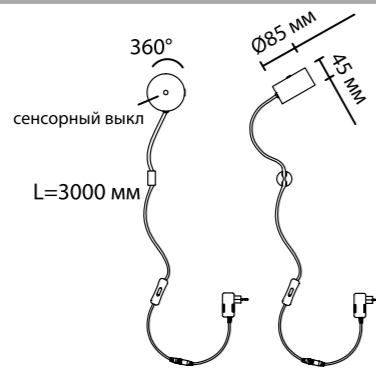

**6600/7WL**

1 × LED × 7W, 530 lm  
крепеж: магнит

**6600/21L**

1 × LED × 21W, 1590 lm  
крепеж: планка

ODEON LIGHT

HIGHTECH COLLECTION