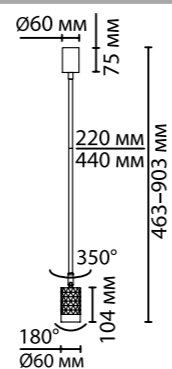

4349

арматура металл
покрытие черный, белый, античная бронза
декор золотой
плафон металл, металл/акрил
ламп в комплекте нет, есть в кругах арт. 4353/36L, 4354/52L

4354/52L

4 × GU10 × 10W + 4 × LED × 3W
крепёж: планка, пульт ДУ

4353/36L

3 × GU10 × 10W + 1 × LED × 6W
крепёж: планка

4349/1C, 4350/1C

1 × LED GU10 × 10W
крепёж: планка

ODEON LIGHT

AD ASTRUM

Линия Ad Astrum расширена 2-мя потолочными светильниками на регулируемой штанге, благодаря которым можно использовать светильники на трех уровнях — 200/400/600 мм. Угол поворота каждого — 350° + 180°. В 2-х новых горизонтальных подвесах для обеденной зоны сочетаются сменные и светодиодные лампы. В артикуле 4354/52L есть возможность раздельного включения ламп как с выключателя, так и с пульта управления.

4353/36L

4349/1C

4350/1C

4354/52L

пульт ДУ

раздельное включение ламп

Наборная штанга
2 штанги (200 мм и 400 мм) в комплекте

3 уровня длины:
600 / 400 / 200 мм

HIGHTECH COLLECTION