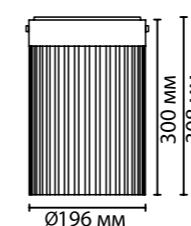

L-VISION COLLECTION

5047/15LC
LED x 15W, 2238 lm
крепеж: планка