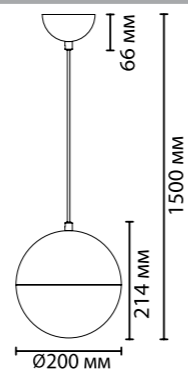

арматура металл  
покрытие античная бронза, матовый никель, черный  
плафон стекло/металл  
ламп в комплекте нет

**4958/1, 4959/1, 4960/1**  
1 × E27 × 40W  
крепёж: планка

**4958/1A, 4959/1A, 4960/1A**  
1 × E27 × 40W  
крепёж: планка