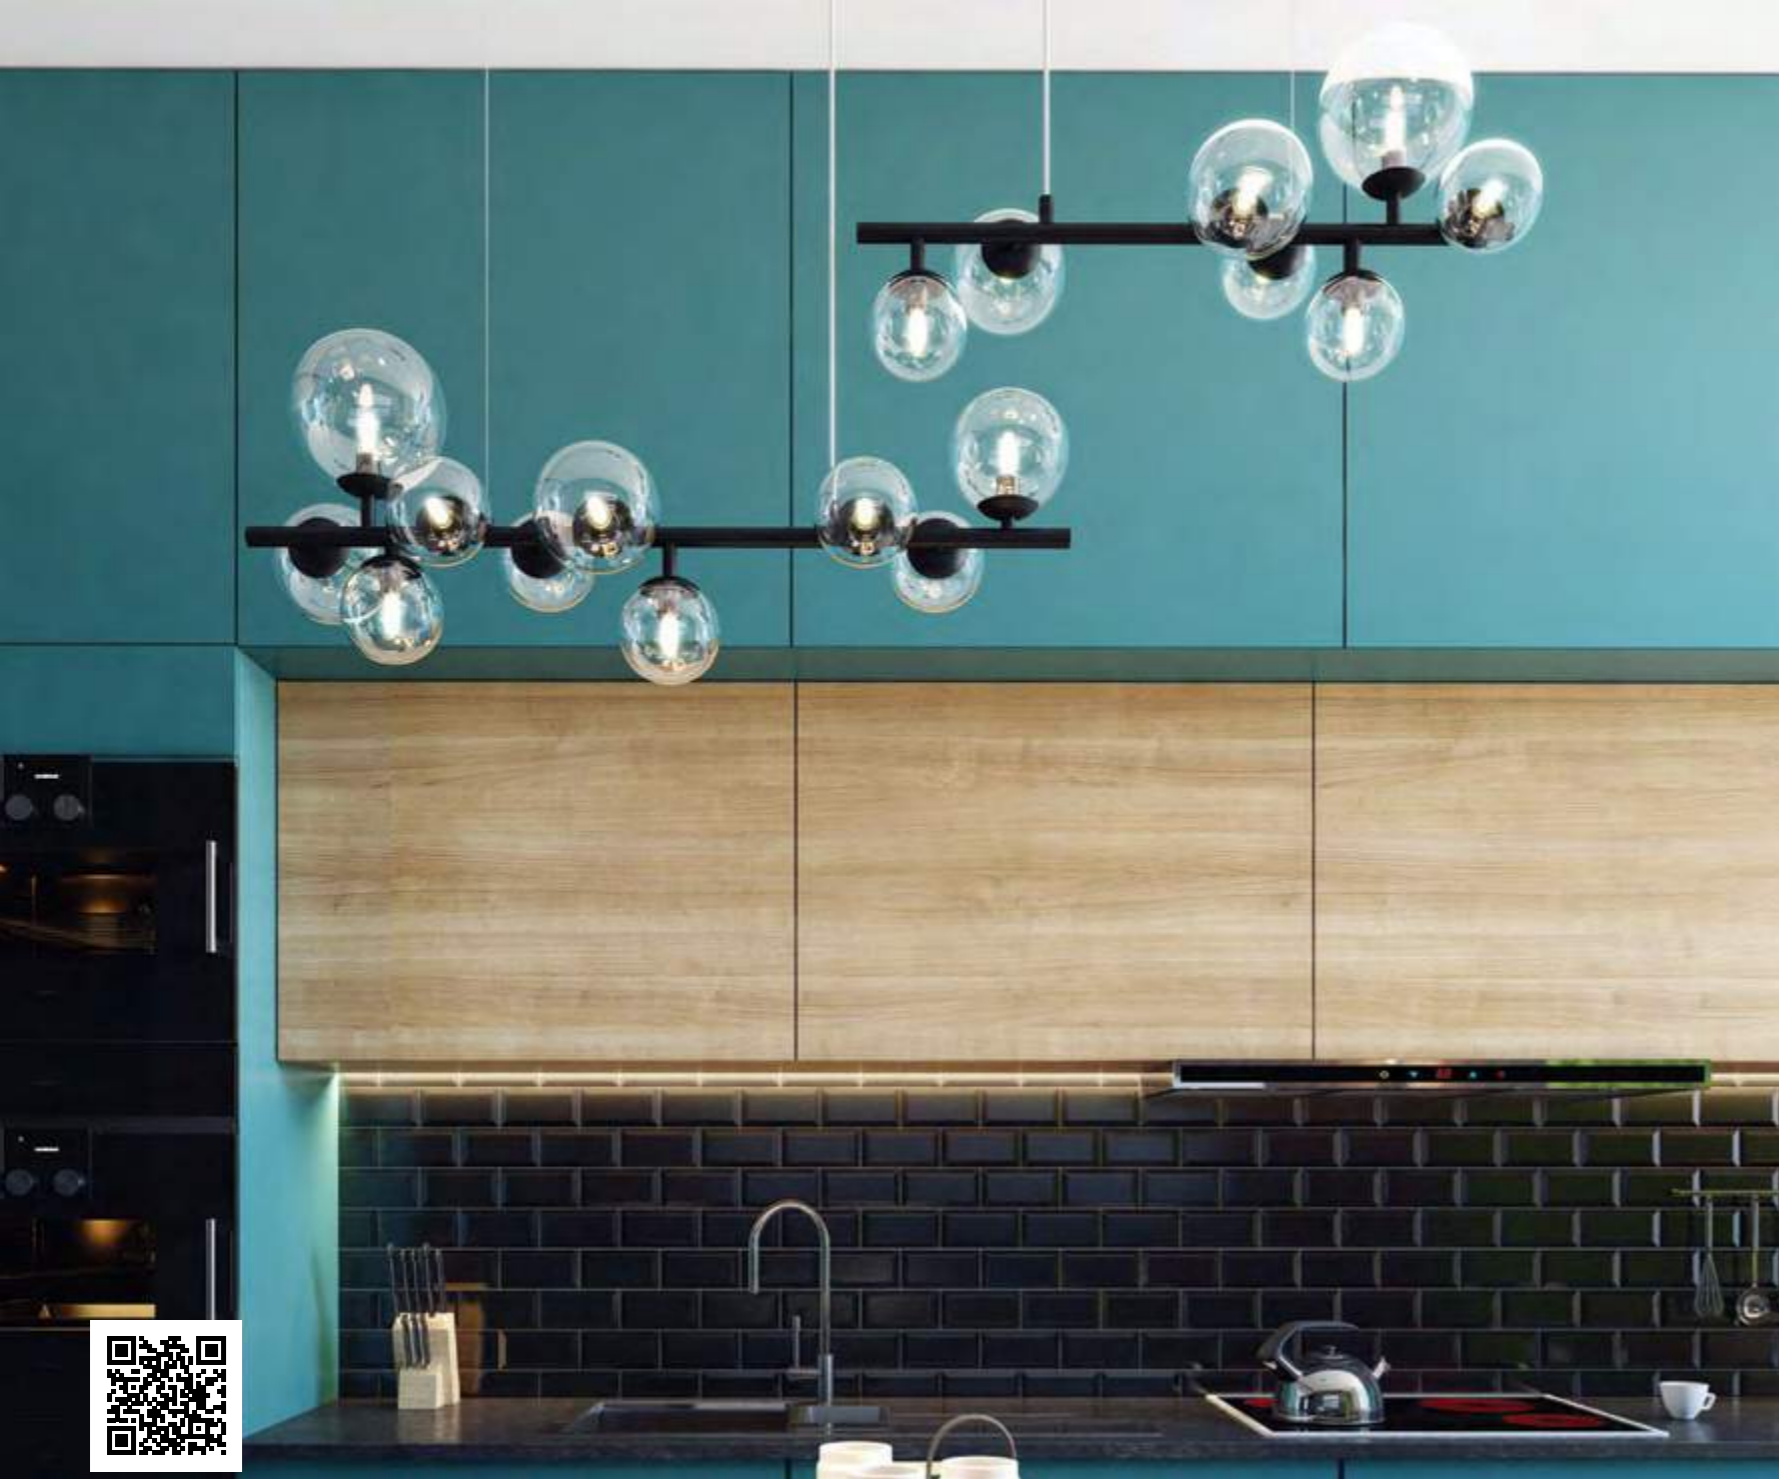

4818

арматура металл
покрытие черный
плафон стекло
ламп в комплекте нет

4818/3W
3 × G9 × 40W
крепеж: планка
выкл. на базе

4818/6
6 × G9 × 40W
крепеж: планка

4818/7
7 × G9 × 40W
крепеж: планка

4818/10
10 × G9 × 40W
крепеж: планка

ODEON LIGHT

MODERN COLLECTION

TOVI

Функциональная и стильная линия Tovi с прозрачными стеклянными шарами на основании. Светильники смотрятся невероятно легко и воздушно. В комплект люстр входят 2 вида базы — с установкой на основную чашу и с использованием дополнительных креплений. Сочетание разных диаметров позволяет составлять красивые композиции и освещать большие пространства.

4818/7

240 мм

4818/10

350 мм

4818/6

4818/3W