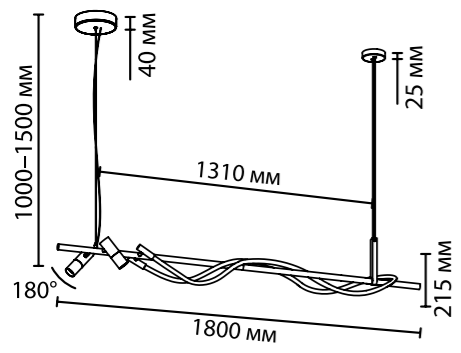

CORDA NEW

Линия Corda дополнена светильниками в черном цвете с цветовой температурой 4000К. Удлиненные подвесы снабжены спотами со светофильтрами honey comb, которые вращаются на 180°. Для оригинальных инсталляций рекомендуем арт 4391/40CL, у которого есть возможность как встраиваемого, так и накладного монтажа. Все аксессуары — в комплекте, их также можно докупить отдельно.

4391/40CL

вариант 1

крючок

доп. крепление

вариант 2

для накладного монтажа (в комплекте)

вариант 3

крючок и 2 крепления в комплекте

4391/40L

Раздельное включение через настенный выключатель: споты/«канат»

4391/30L

светофильтр Honey Comb

4391

арматура металл
покрытие черный
плафон акрил, нейлоновая оплетка под канат
ламп в комплекте есть, LED, 4000К, дневной свет

ODEON LIGHT

HIGHTECH COLLECTION

4391/40K

4391/40F

h = 395 mm

4391/40L
1 × LED × 40W, 1580 lm
крепёж: планка

4391/30L
1 × LED × 30W, 1200 lm
крепёж: планка

4391/40CL
1 × LED × 40W, 1580 lm
встраиваемая чаша