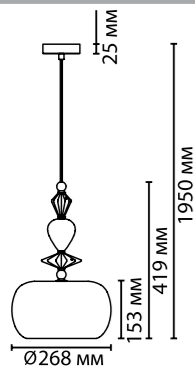

4893

арматура покрытие металл
декор хром
плафон керамика, разноцветный
ламп в комплекте стекло, прозрачный
нет, провод у подвесов прозрачный

4893/1A
1 × E14 × 40W
крепеж: планка