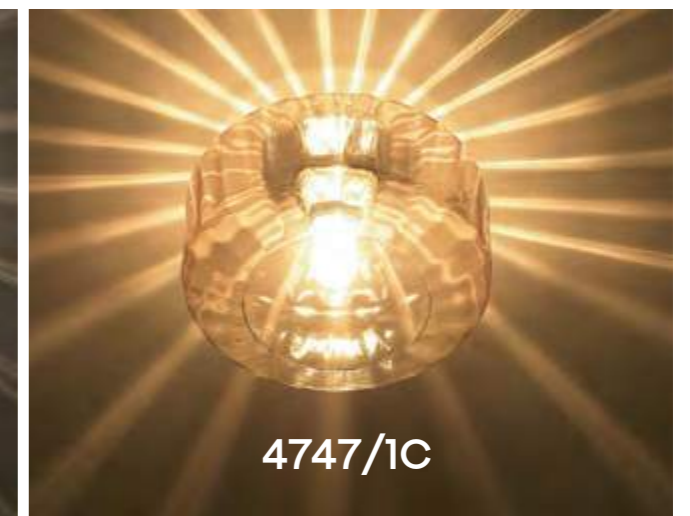

4747/1C

PENDANT COLLECTION