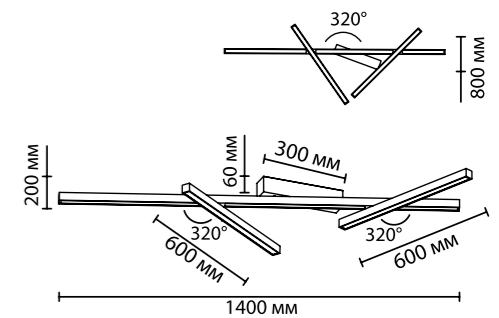

4367/50CL

1 × LED × 70W, 3500 lm
крепёж: планка