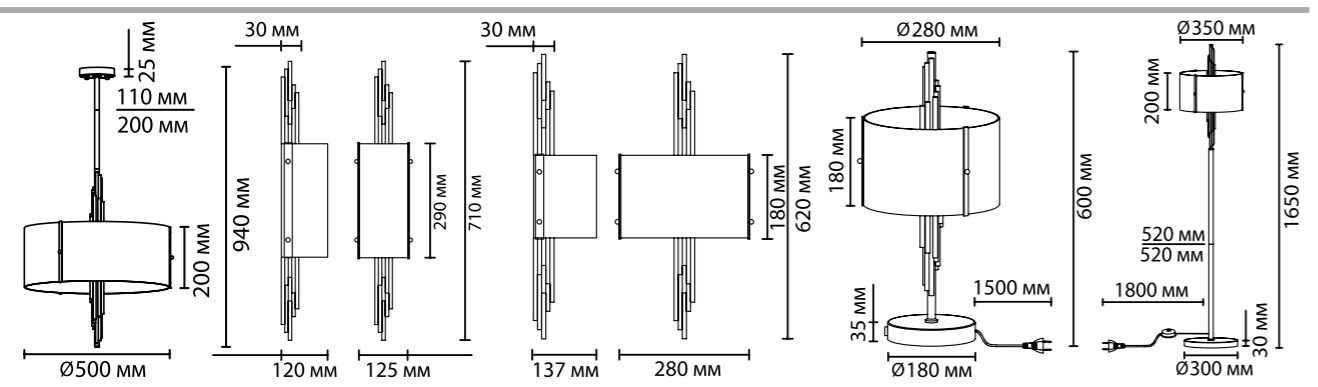

5415

арматура
покрытие
плафон
ламп в комплекте

металл
античная бронза
стекло, белый матовый
нет

5415/6 6 × E27 × 40W крепёж: планка	5415/2W 2 × E27 × 40W крепёж: планка	5415/2WA 2 × E27 × 40W крепёж: планка	5415/2T 2 × E27 × 40W выкл. на оновании	5415/3F 3 × E27 × 40W выкл. на шнуре

ODEON LIGHT *Exclusive*

MODERN COLLECTION