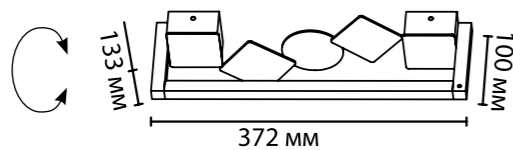

6690

арматура покрытие металл
брашированная латунь, чёрный полированный, чёрный «ice glass» (треснутый лёд)

плафон акрил
лампы в комплекте есть, LED 3000K, теплый свет, CRI = 90