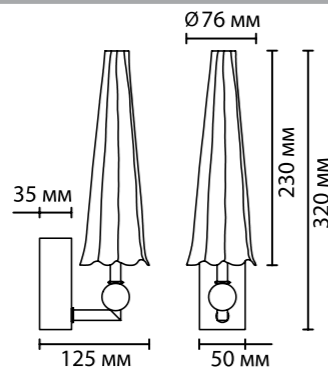

5429/5WL
1×LED×5W, 350 lm
крепёж: планка