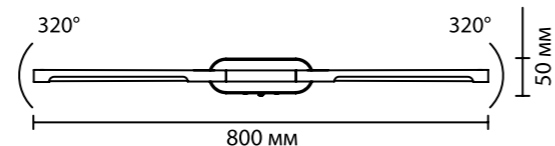

ALEDO NEW

Светильники Aledo с поворотными источниками света на 320°. Вы выбираете один светильник с возможностью переключения цветовой температуры через тумблер на корпусе. В одном помещении можно использовать один и тот же светильник для подсветки картин и для вертикальных композиций на стене. Светильники представлены в черном цвете и цвете античной бронзы.

угол поворота 320°

6634

арматура металл
покрытие черный, античная бронза
плафон рассеиватель — акрил
ламп в комплекте есть, LED, 3000–4000–5700K, переключатель — тумблер