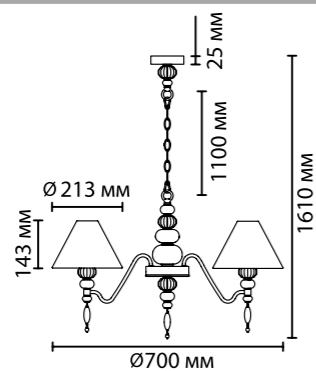

4896/5
5 × E14 × 40W
крепёж: планка