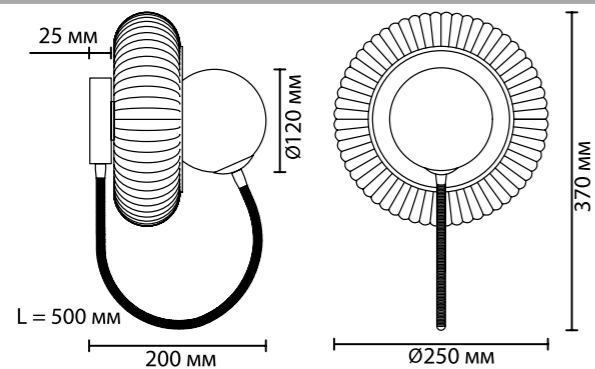

**5013/1W, 5013/1WA, 5013/1WB, 5013/1WD**

1 × G9 LED × 7W  
крепёж: планка

ODEON LIGHT

MODERN COLLECTION