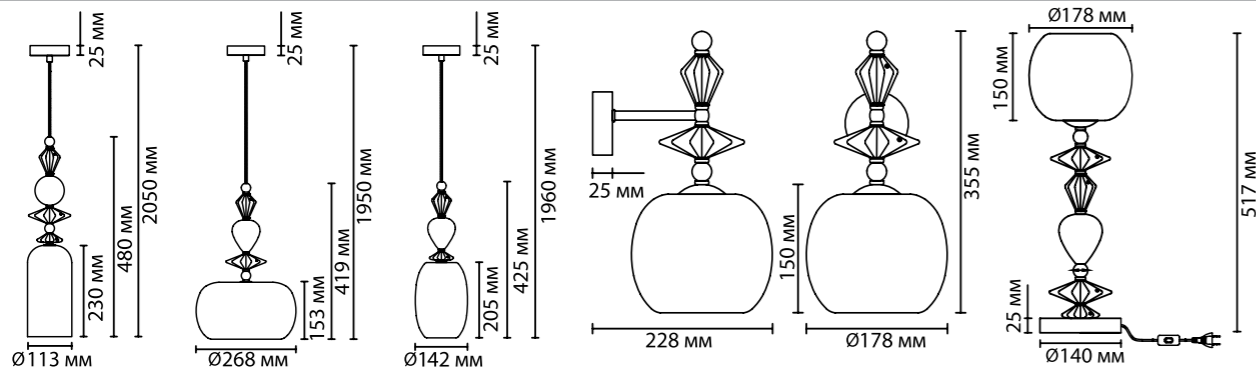

4855/1A
1 × E14 × 40W
крепеж: планка

4855/1B
1 × E14 × 40W
крепеж: планка

4855/1WB
1 × E14 × 40W
крепеж: планка

4855/1T
1 × E14 × 40W
выкл. на шнуре

4855

арматура металл
покрытие золотой
декор керамика, разноцветный
плафон стекло, прозрачный
ламп в комплекте нет, провод у подвесов прозрачный

4855/1
1 × E14 × 40W
крепеж: планка