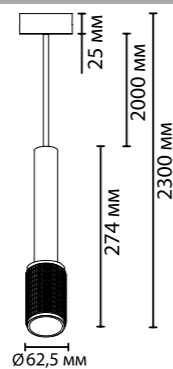

4238/1
1 × LED GU10 × 10W
крепеж: планка