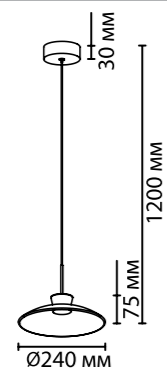

5055

арматура металл
покрытие черный матовый
плафон стекло, дымчатый, янтарный; акрил, белый
ламп в комплекте есть, LED, 3000K, теплый свет

5055/9L, 5055/9LA
1 x GU10 LED x 9W, 720/ 708 lm
крепёж: планка