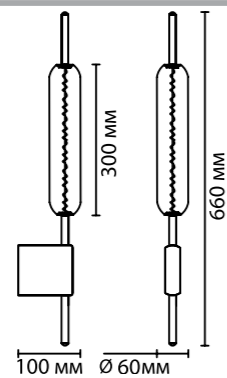

4794/12WL
1×LED×12W,
1095 lm
крепеж: планка