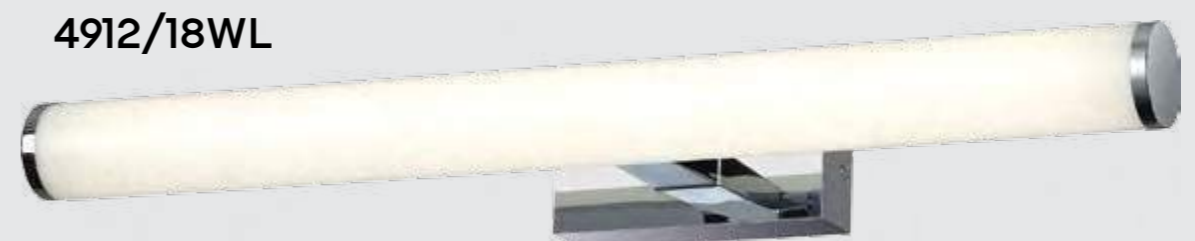

4912

арматура металл
покрытие хром, черный
плафон акрил
ламп в комплекте есть 4000К, дневной свет

4912/18WL, 4913/18WL

1 × LED × 18W, 1300 lm
крепеж: планка

WATR

Линия настенных светильников Watr универсальна в применении: возможность установки в различные помещения как в вертикальном, так и в горизонтальном положении. Плафон из молочного стекла равномерно рассеивает светодиодный свет. Цветовая температура 4000 К, что соответствует дневному белому свету. Светильники выполнены в актуальных цветах — хром и черный, что позволяет устанавливать их в большинство современных интерьеров в стиле техно, хайтек, минимализм.

4913/18WL

4912/18WL