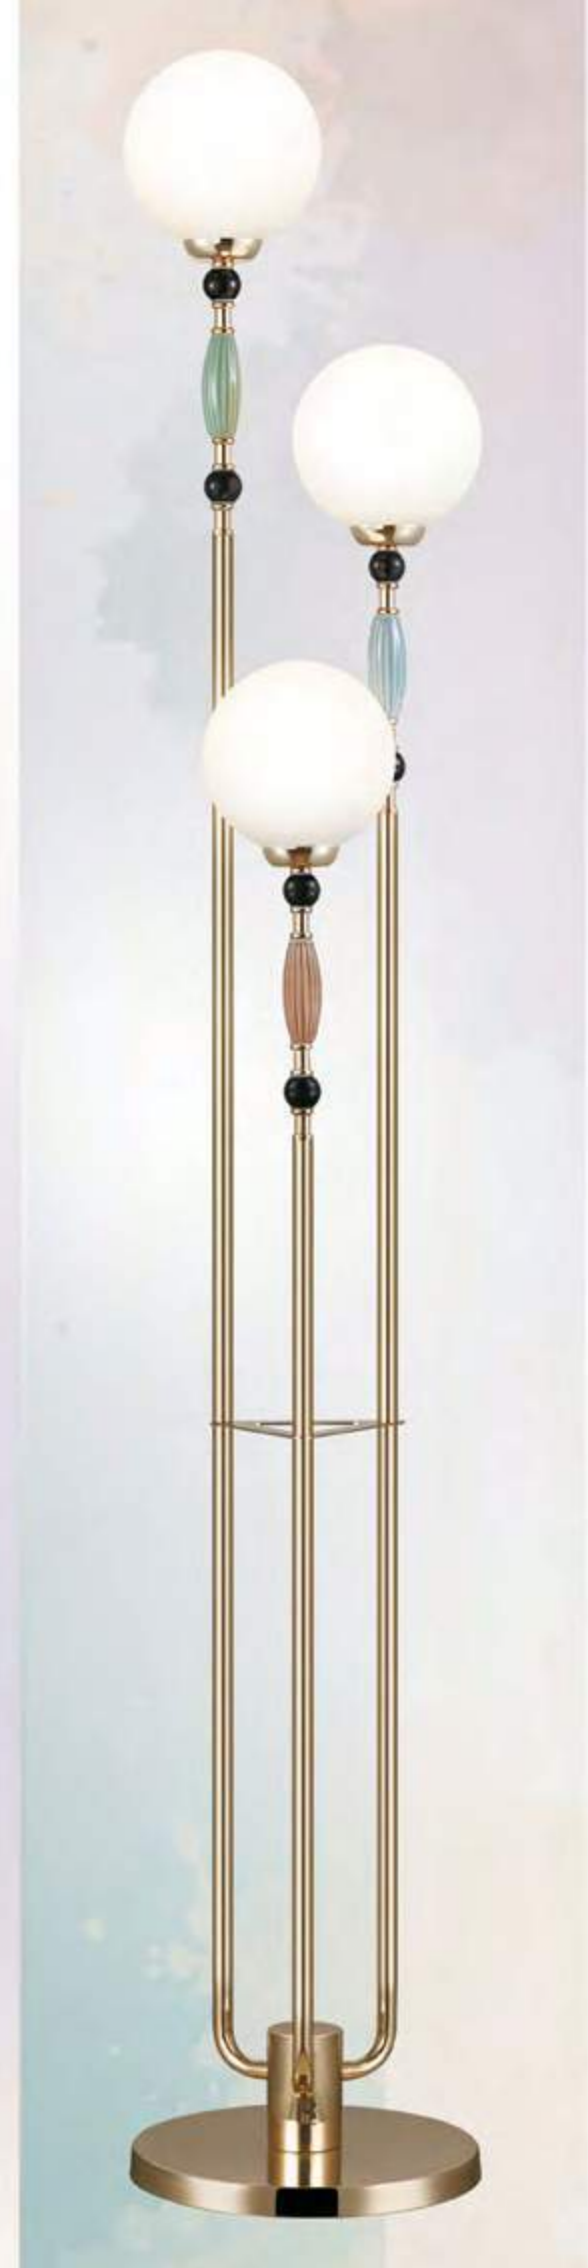

Palle

Exclusive