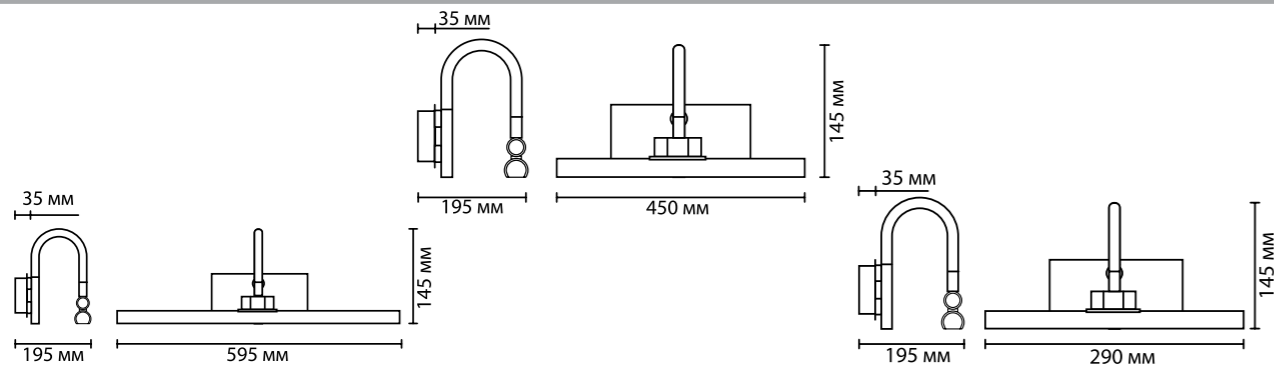

GEBA

Линии Geba — это светодиодные картинные подсветки в цвете бронза и хром в различных мощностях и размерах. Отличительная особенность этой линии — длина одного из размеров 60 см, что позволяет подсветить большие картины. Подсветки регулируются на плафоне. Светодиодный источник света позволяет сделать дизайн плафона подсветки тонким и элегантным. Цветовая температура 4000К, что соответствует дневному белому свету. Коэффициент Ra ≥ 85 гарантирует хорошую цветопередачу, что очень важно для освещения картин. В базу подсветки встроен выключатель.

4910

арматура металл
покрытие бронзовый, хром
плафон акрил
ламп в комплекте есть 4000К, дневной свет

4910/12WL, 4911/12WL

1 × LED × 12W, 300 lm, 250 lm
крепеж: планка
выкл. на базе

4910/8WL, 4911/8WL

1 × LED × 8W, 690 lm, 570 lm
крепеж: планка
выкл. на базе

4910/5WL, 4911/5WL

1 × LED × 5W, 450 lm, 420 lm
крепеж: планка
выкл. на базе

ODEON LIGHT

WALLI COLLECTION

4910/12WL