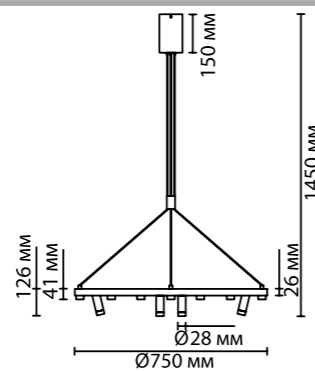

3918/63L
1 × LED × 63W, 5670 lm
крепёж: планка