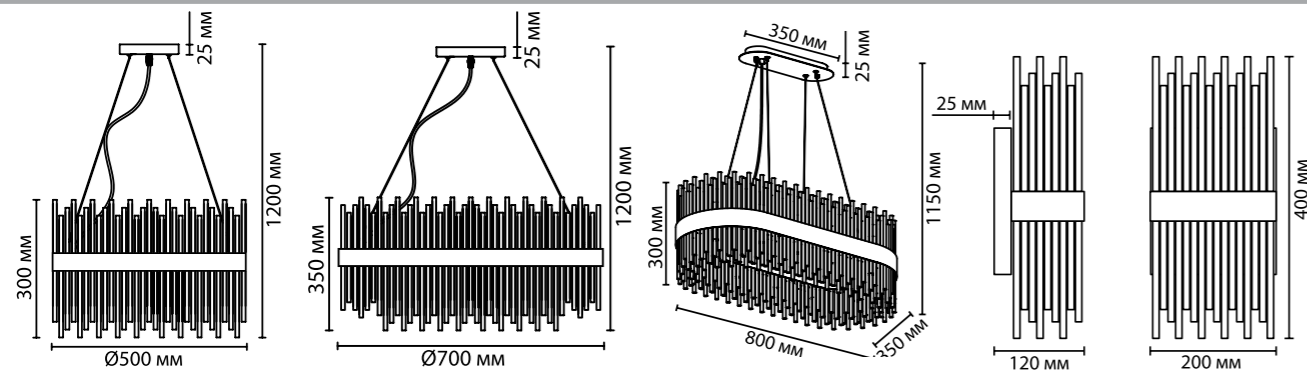

4722

арматура металл
покрытие бронзовый
плафон высококачественное стекло
ламп в комплекте нет

4722/12

12 × G9 × 40W
крепеж: планка

4722/18

18 × G9 × 40W
крепеж: планка

4722/24

24 × G9 × 40W
крепеж: планка

4722/4W

4 × G9 × 40W
крепеж: планка

ODEON LIGHT

HALL COLLECTION

FOCCO

Стеклянный декор люстры линии Фоссо в виде тонких стеклянных трубочек выглядит очень эффектно, особенно в сочетании с ободом бронзового цвета.

Высококачественное стекло не уступает хрусталу по своим качествам: свет будет мерцать и переливаться, усиливая великолепное рассеивание.