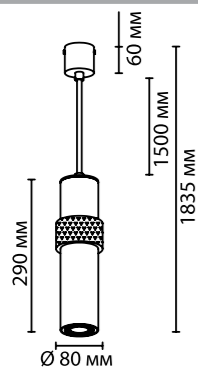

4738/5L, 4739/5L
1 x GU10 LED x 5W
крепёж: планка