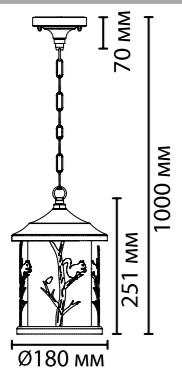

4963

IP 44

арматура металл
покрытие черный
декор металлические фигурки
плафон стекло
ламп в комплекте нет

4963/1
1 × E27 × 60W
крепеж: планка

4965/1
1 × E27 × 60W
крепеж: планка

4963/1W
1 × E27 × 60W
крепеж: планка

4965/1W
1 × E27 × 60W
крепеж: планка

ODEON LIGHT

NATURE COLLECTION

CUITA

Светильники Cuita — стильные уличные светильники в эко стилистике со стеклом с интересным эффектом пузырьков, за счет чего светильники Cuita могут использоваться в качестве декора во внутренних помещениях, залах кафе, внутренних дворах.

4963/1W

4963/1

CAMPA

4965/1W

4965/1