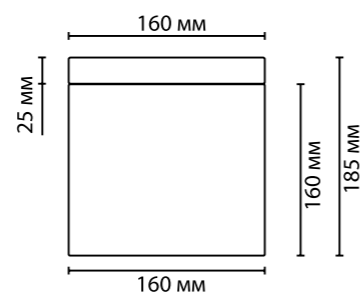

2407/1C IP20
1 × E27 × 60W
крепёж: на основание

ODEON LIGHT

TINGI

Линия Tingi создана специально для помещений, где требуются светильники с защитой IP44. Модели состоят из закрытого белого матового плафона и металлического основания цвета хром.

2660/1W