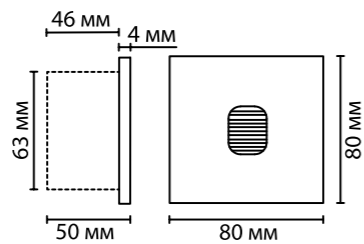

6650

IP 54

арматура металл
покрытие черный матовый
плафон акрил, металл
ламп в комплекте есть, LED, 4000K, дневной свет