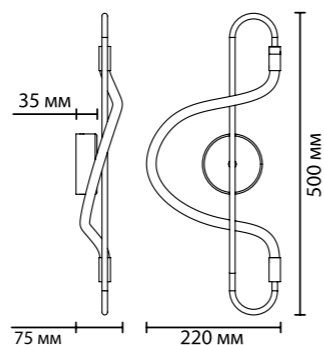

4303/12WL
1 × LED × 12W, 720 lm
крепёж: планка

ODEON LIGHT

HIGHTECH COLLECTION

SUPREMA

LED светильники линии Supreme — модные светильники как воплощение супрематизма, для которого — геометрические формы стоят над всеми остальными формами. Будут идеально смотреться в качестве акцента в пространстве или в виде композиции.

4308/8WL