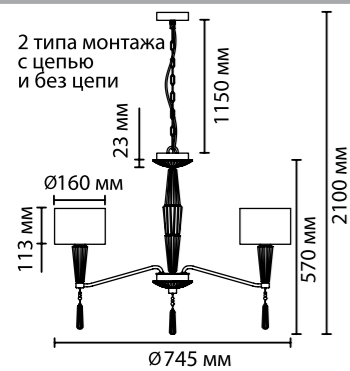

5403/7
7 × E14 × 40W
крепеж: планка