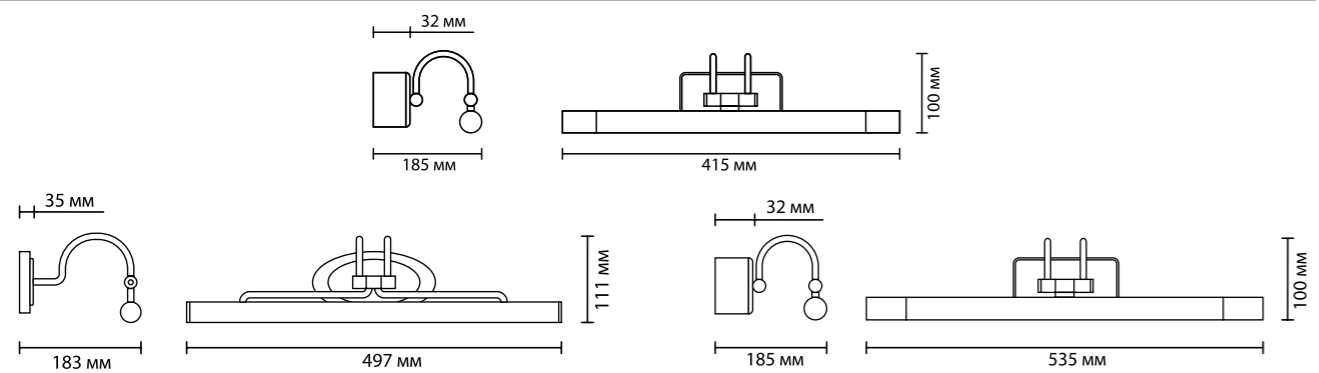

4905/8WL, 4906/8WL, 4907/8WL
1 × LED × 8W, 570 lm, 570 lm, 500 lm
крепеж: планка

4908/5WL, 4909/5WL
1 × LED × 5W, 380 lm, 330 lm
крепеж: планка
выкл. на базе

4908/8WL, 4909/8WL
1 × LED × 8W, 500 lm, 430 lm
крепеж: планка
выкл. на базе

ODEON LIGHT

WALLI COLLECTION