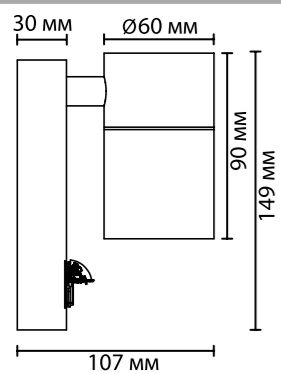

4388

IP 44

арматура металл
покрытие нержавеющая сталь, черный
плафон металл
ламп в комплекте нет