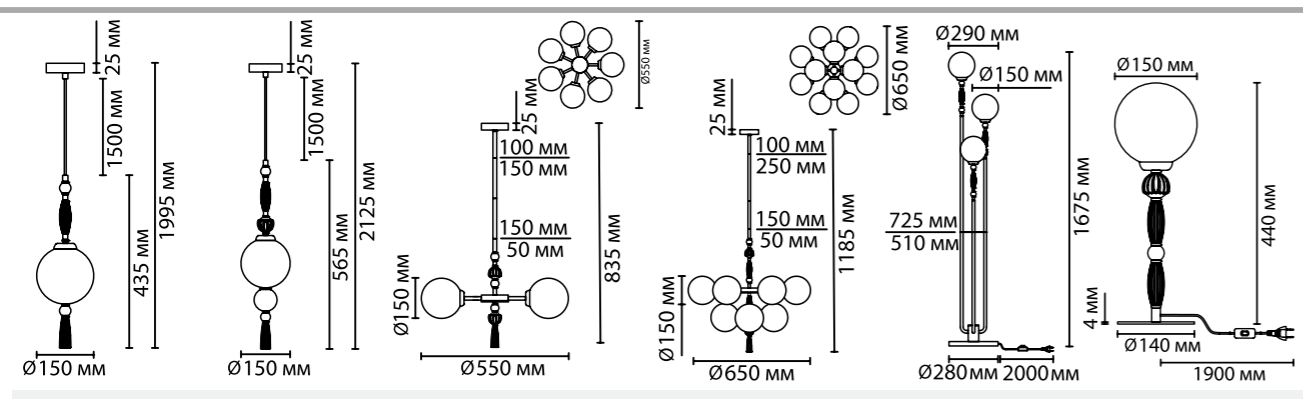

5405

арматура покрытие декор металл золотой керамика, серый, черный, светло-зеленый, коричневый, голубой плафон лампы в комплекте нет стекло, белый матовый нет

5405/1 1 × E14 × 40W крепёж: планка	5405/1A 1 × E14 × 40W крепёж: планка	5405/7 7 × E14 × 40W крепёж: планка	5405/12 12 × E14 × 40W крепёж: планка	5405/3F 3 × E14 × 40W выкл. на шнуре	5405/1T 1 × E14 × 40W выкл. на шнуре