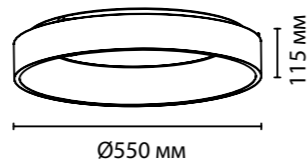

4062/50CL

1 × led × 50W 3200 lm
пульт ДУ в комплекте
крепеж: планка

ODEON LIGHT

SOLE

Потолочные и подвесные светильники линии Sole в белом цвете выполнены в стиле хай-тек, оснащены пультом ДУ 2.4G, при помощи которого можно изменять мощность освещения и цветовую температуру. Внешняя часть светильников — из металла, внутренняя — из высококачественного акрила. Светодиодный свет мягко рассеивается сквозь акрил и придает помещению очарование уюта.