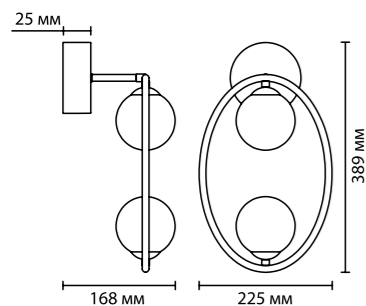

4806

арматура металл
покрытие золотой, никель
плафон стекло
лампы в комплекте нет

4807/2W, 4808/2W
2 × G9 × 40W
крепеж: планка