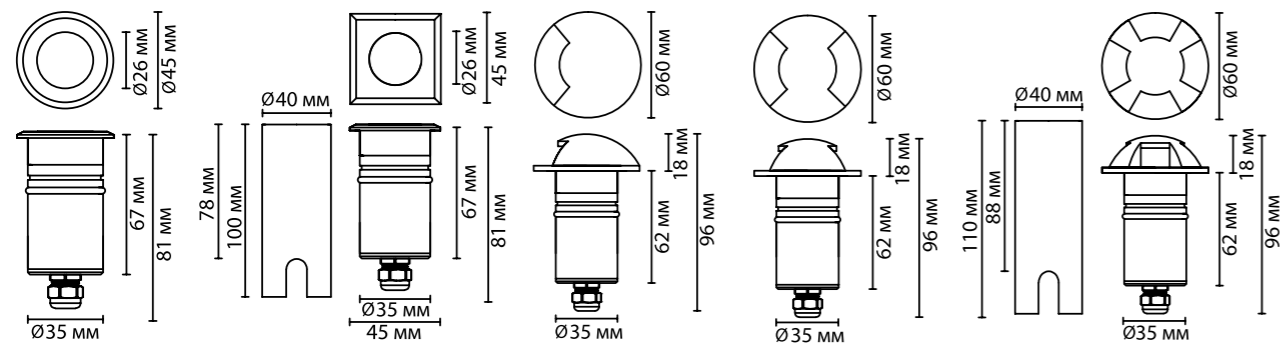

6660/1GL 1×LED×3W, 160 lm монтаж: в грунт	6661/1GB 1×LED×3W, 160 lm монтаж: в грунт	6662/1GL 1×LED×3W, 163 lm монтаж: в грунт	6662/2GL 1×LED×3W, 261 lm монтаж: в грунт	6662/3GL 1×LED×3W, 311 lm монтаж: в грунт

ODEON LIGHT

NATURE COLLECTION