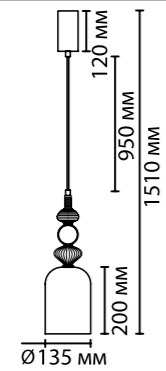

**5045/12LA,
5046/12LA**