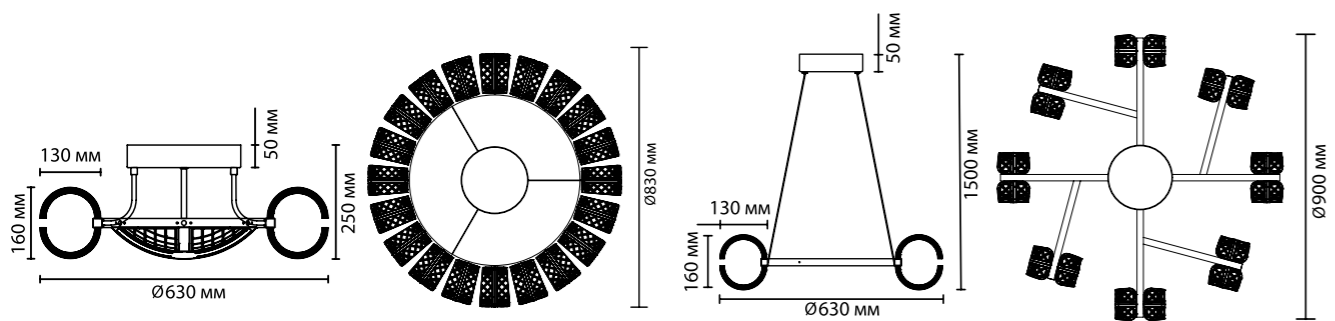

**5029/104CL**

1 x LED x 104W, 5935 lm  
 крепеж: планка

**5029/128L**

1 x LED x 128W, 7847 lm  
 крепеж: планка

**5029/92L**

1 x LED x 92W, 5581 lm  
 крепеж: планка

**5029/53L**

1 x LED x 53W, 3744 lm  
 крепеж: планка