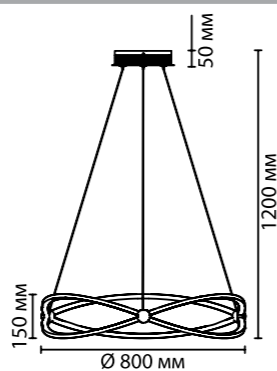

## 4730

арматура  
покрытие  
плафон  
ламп в комплекте

металл  
золотой с медным оттенком  
акрил  
есть, 4000К, дневной свет

**4730/43L**

1 × LED × 43W, 2834 lm  
крепёж: планка

**4730/54L**

1 × LED × 54W, 3465 lm  
крепёж: планка