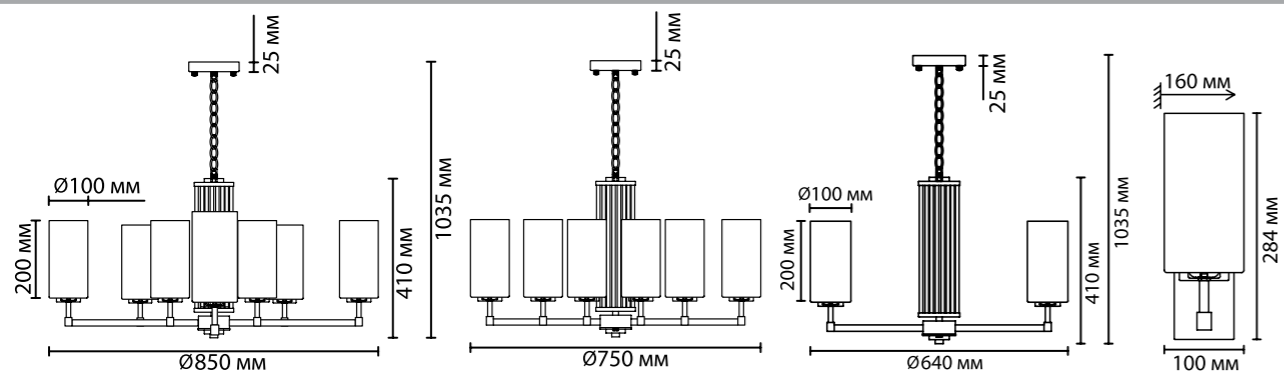

4990

арматура металл
покрытие матовое золото
декор стеклянные палочки
плафон стекло, белый матовый
ламп в комплекте нет