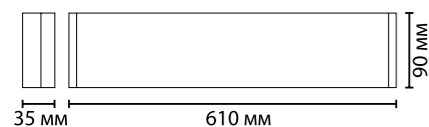

4293

арматура металл
покрытие золотистый, черный, белый
плафон металл
лампы в комплекте есть, 3000К, теплый свет