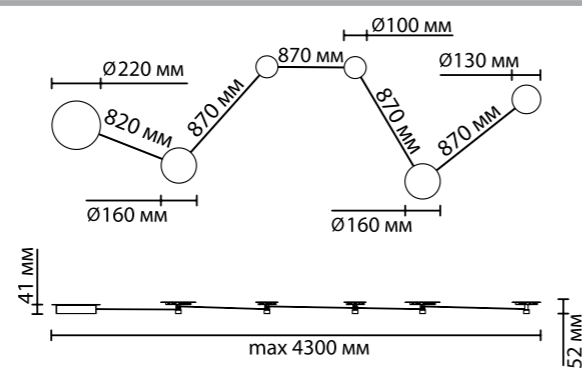

4211/51WL

1×LED×51W, 3570 lm
крепеж: планка

ODEON LIGHT

HIGHTECH COLLECTION