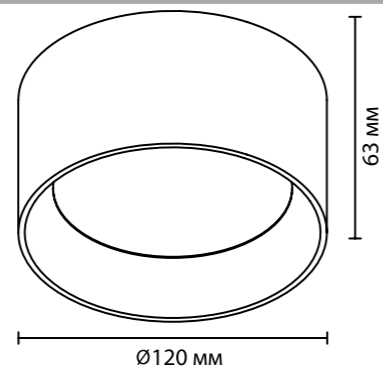

6621/10CL, 6622/10CL

1 × LED × 10W, 430 lm
крепёжный диск

ODEON LIGHT

HIGHTECH COLLECTION

6621/10CL