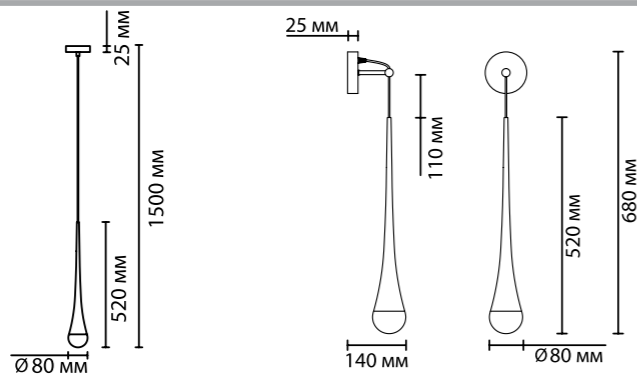

# GOTA

**4285**

арматура металл  
покрытие античная бронза, золотое фольгирование  
плафон стекло  
лампы в комплекте нет

**4278/1, 4285/1**  
1 × LED GU10 × 6W  
крепёж: планка

**4278/1W, 4285/1W**  
1 × LED GU10 × 6W  
крепёж: планка