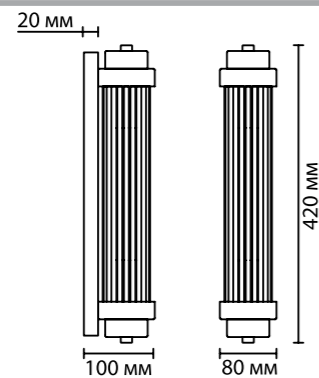

4821

арматура металл
покрытие бронза, золото, никель
плафон стекло
ламп в комплекте нет

4821/2W, 4822/2W, 4823/2W
2 × E14 × 40W
крепёж: на основание

ODEON LIGHT

WALLI COLLECTION

LORDI

Линия Lordi модное сейчас направление многофункциональных настенных светильников, которые могут использоваться в качестве интерьерного освещения в различных стилях — американский, современная классика, лофт. Игра света, которую создают вертикальные стеклянные палочки, привлекает внимание и создает уют.