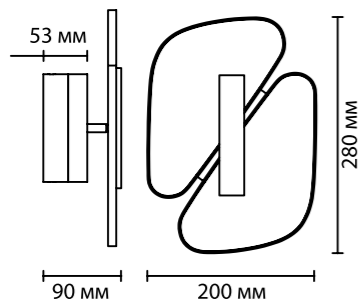

**6638/10WL**  
1 × LED × 10W, 660 lm  
крепёж: планка

**6638/45L**  
1 × LED × 45W, 2280 lm  
крепёж: планка

ODEON LIGHT *Exclusive*

L-VISION COLLECTION

*Chiara*

NEW

Chiara — легкая воздушная коллекция светильников, где удачно сочетаются технологии и модные тренды. В светильниках используется искусственный мрамор и акриловый рассеиватель в утонченных легких формах, парящих словно крылья бабочки. Обод выполнен в металле цвета античной бронзы с легким брашированием.