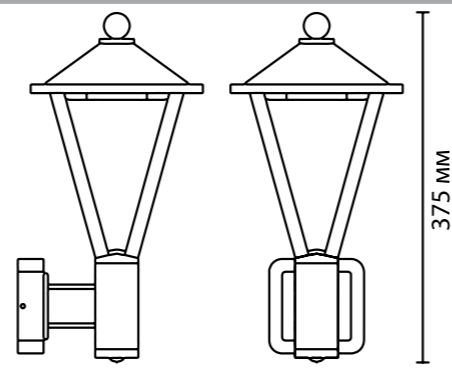

6655/15WL
1×LED×12W +3W, 600 lm
крепёж: основание