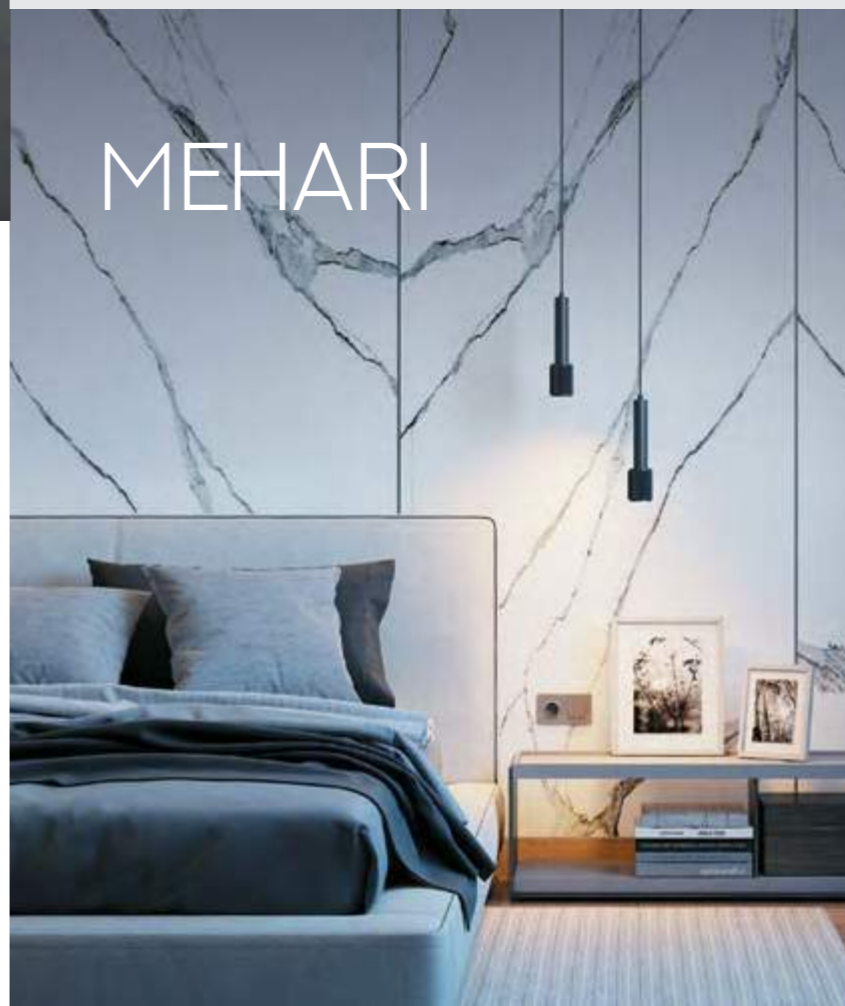

4340

арматура металл
покрытие черный
плафон стекло, металл
ламп в комплекте нет

ODEON LIGHT

L-VISION COLLECTION

АМБИ

Ассиметрия — это свобода и стиль! Потолочный светильник Ambi с регулируемым составным кронштейном и ассиметричным расположением плафонов — отличное модное решение для комфортного освещения вашей спальни. Со светильником можно использовать двухклавишный выключатель для отдельного включения плафонов.

раздельное
включение
плафонов

4340/2

МЕНАРИ

4238/1