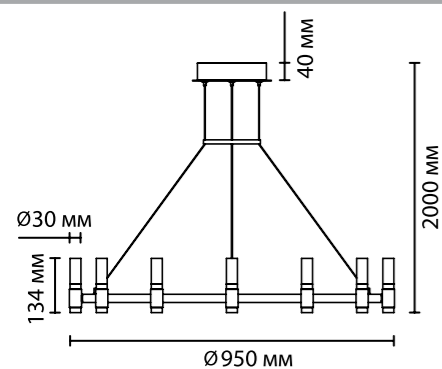

5009

арматура
покрытие
декор
плафон
ламп в комплекте

металл
черный матовый
металл, бронзовый с медным оттенком
акрил, белый
есть, 4000К, дневной свет

5009/48L
1 × LED × 48W, 1900 lm
крепёж: планка