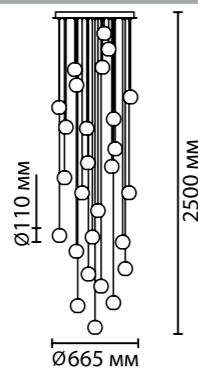

5007

арматура металл
покрытие хром, золотой
плафон акрил/металл, прозрачный/хром, золотой
лампы в комплекте есть, 4000К, дневной свет