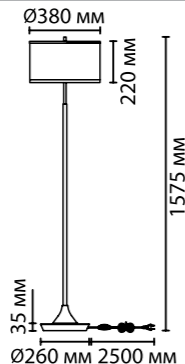

**5064/2F**  
2 × E27 LED × 10W  
выкл.на шнуре

**5064/2T**  
2 × E27 LED × 10W  
выкл.на шнуре

**5064/1A**  
1 × E27 LED × 10W  
крепж: планка

ODEON LIGHT