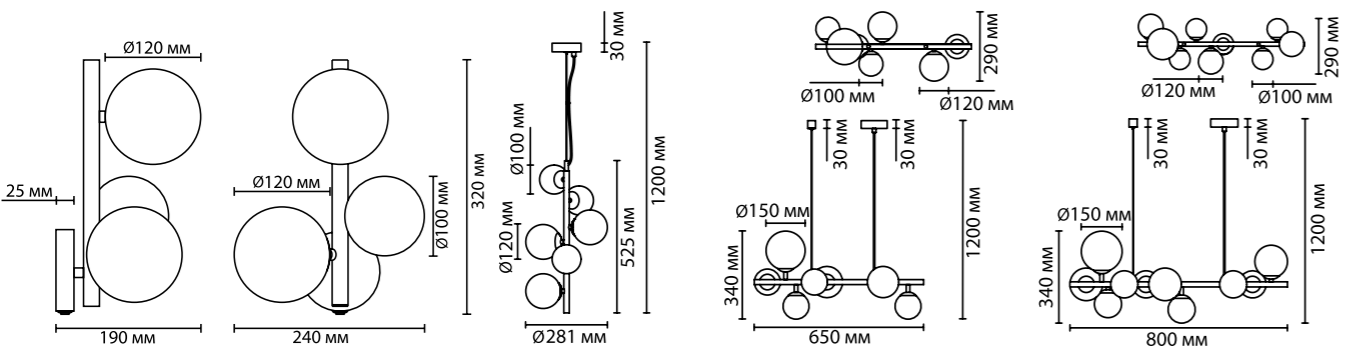

4818

арматура металл
покрытие черный
плафон стекло
ламп в комплекте нет

4818/3W
3 × G9 × 40W
крепеж: планка
выкл. на базе

4818/6
6 × G9 × 40W
крепеж: планка

4818/7
7 × G9 × 40W
крепеж: планка

4818/10
10 × G9 × 40W
крепеж: планка

ODEON LIGHT

MODERN COLLECTION

TOVI

Функциональная и стильная линия Tovi с прозрачными стеклянными шарами на основании. Светильники смотрятся невероятно легко и воздушно. В комплект люстр входят 2 вида базы — с установкой на основную чашу и с использованием дополнительных креплений. Сочетание разных диаметров позволяет составлять красивые композиции и освещать большие пространства.