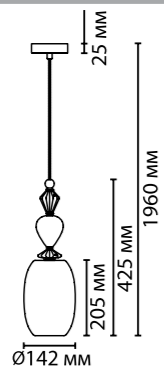

4893/1B
1 × E14 × 40W
крепеж: планка