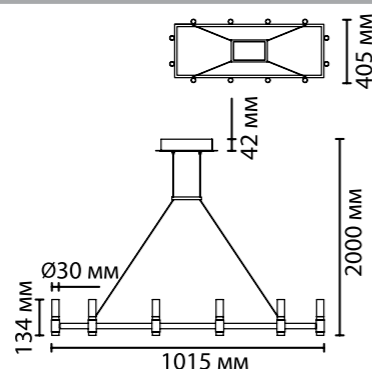

5009/48LA
1 × LED × 48W, 1900 lm
крепёж: планка