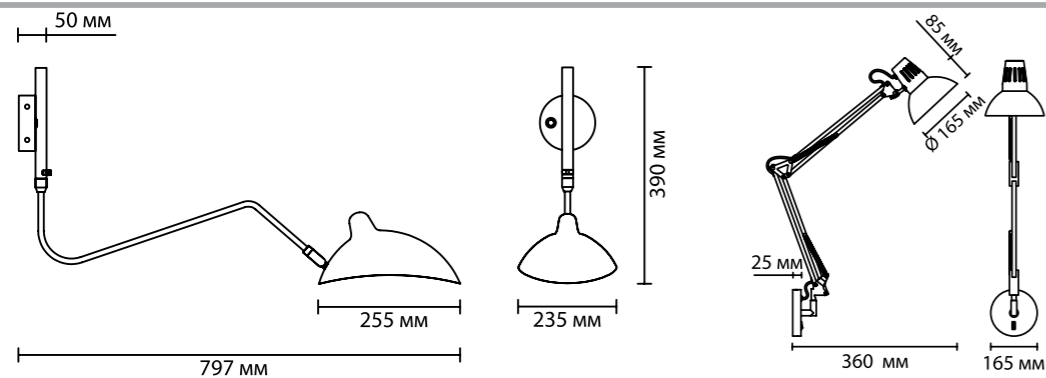

4830/1W, 4831/1W

1 × E27 × 40W
крепеж: планка
выкл. на базе

3318/1W, 3344/1W

1 × E27 × 60W
крепеж: планка
выкл. на базе

ODEON LIGHT

HALL COLLECTION

KERBI

Невероятно харизматичные настенные светильники Kerbi с изящным поворотным рожком на 180 градусов и стилизованным креплением с декорированием золотого и хромого цвета созданы для интерьеров в стиле mid century и ретро. В светильниках регулируется как положение рожков, так и самих плафонов, используется сменная лампа. Выключатель — на основании светильника.