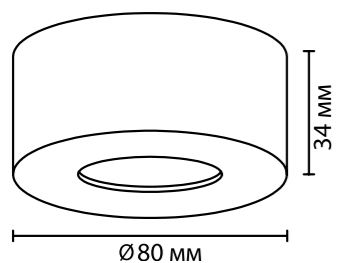

4282

арматура
покрытие
плафон
ламп в комплекте

металл
золотистый, черный, белый
металл
нет
есть, 3000К, теплый свет для линии Bene

**4282/7CL, 4283/7CL,
4284/7CL**
1 × LED × 7W, 791 lm
крепёжный диск

3567/1C
1 × GU10 × 50W
крепёж: планка

3569/1C
1 × GU10 × 50W
крепёж: планка
неповоротный

3564/1C
1 × GU10 × 50W
крепёж: планка
неповоротный

ODEON LIGHT

HIGHTECH COLLECTION

BENE

Минималистичные накладные светильники благодаря своему миниатюрному дизайну впишутся в любой интерьер даже рядом с классическими люстрами, выполнены в трех цветах: черном, белом, золотом.

180°

4282/7CL

180°

4283/7CL

180°

4284/7CL

TUBORINO

PILLARON

3567/1C

3569/1C

3564/1C