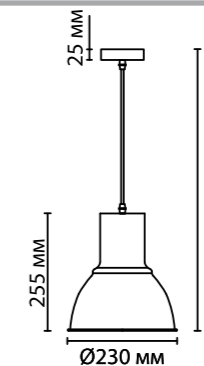

3374/1
1 × E27 × 60W
крепёж: планка