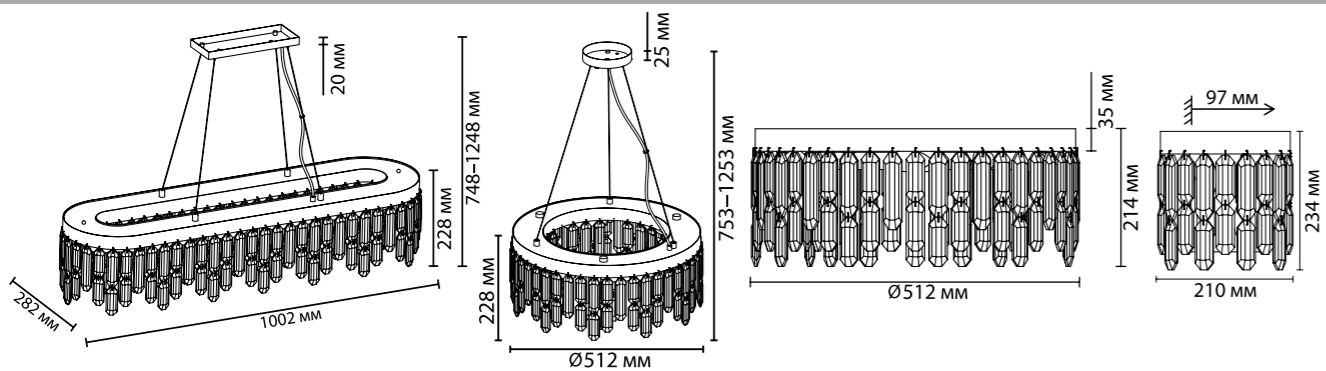

4986

арматура металл
покрытие золотой
плафон хрусталь
ламп в комплекте нет

4986/12

12 × E14 × 40W
крепеж: планка

4986/6

6 × E14 × 40W
крепеж: планка

4986/6C

6 × E14 × 40W
крепеж: планка

4986/2W

2 × E14 × 40W
крепеж: планка

ODEON LIGHT

HALL COLLECTION

DAKISA

Линия потолочных и подвесных светильников Dakisa с каскадом хрустальных подвесок оригинальной объемной формы и основанием в цвете глянцевого золота выглядит современно, притягательно и стильно.