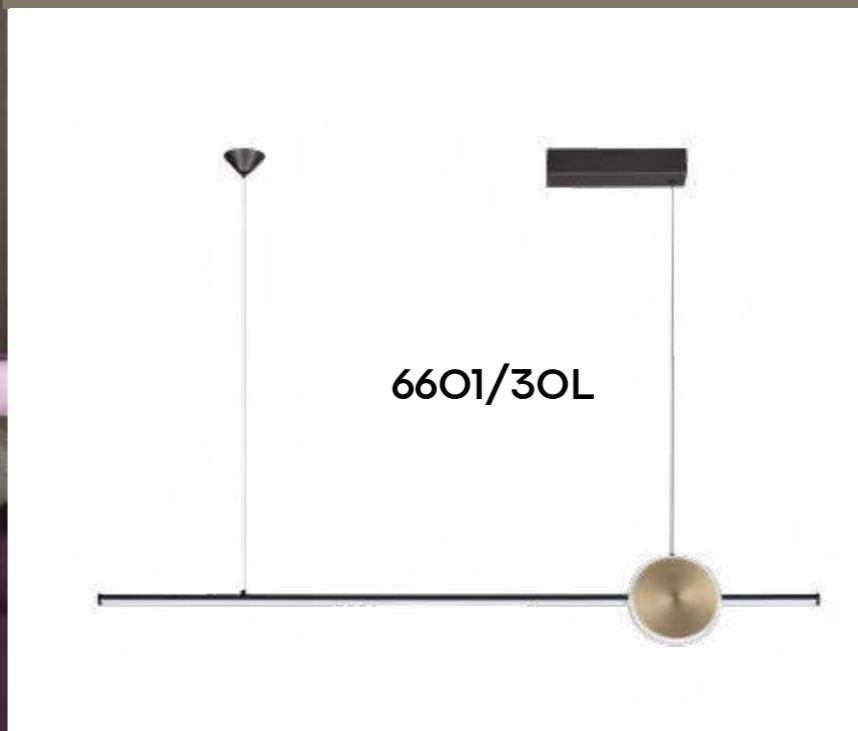

# STILO

Линия Stilo — это модная подсветка с отраженным светом и ярко выраженными геометрическими элементами. Вы можете как угодно персонализировать пространство, выстраивая светильники в оригинальные панно с использованием моделей двух размеров и двух форм (квадрата и круга), теперь и новым светильниками — настенным с кругом в центре и подвесным.