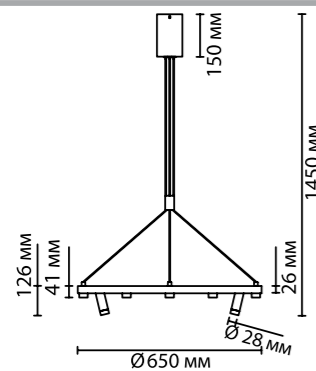

3918/48L
1 × LED × 48W, 4320 lm
крепёж: планка