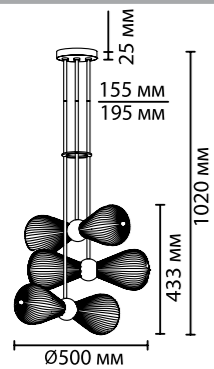

5417

арматура металл
покрытие черный хром
плафон стекло, дымчатый
ламп в комплекте нет