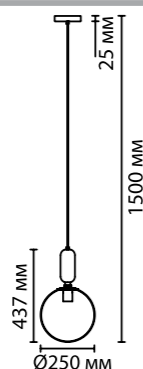

4671/1
1 × E27 × 40W
крепеж: планка