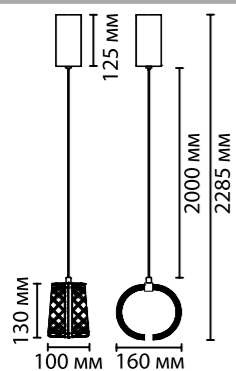

5029

арматура металл
покрытие золото, хром
плафон акрил, прозрачный с орнаментом
ламп в комплекте есть, 4000К, дневной свет

5029/8L, 5030/8L
1 x LED x 8W, 448 lm, 423 lm
планка/встраиваемый