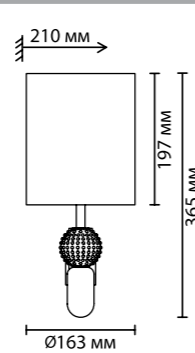

5410/3
3 × E14 × 40W
крепёж: планка

5410/1A
1 × E14 × 40W
крепёж: планка

5410/1TA
1 × E27 × 60W
выкл. на шнуре

5410/1WA
1 × E14 × 40W
крепёж: планка

5410/1FA
1 × E27 × 60W
выкл. на шнуре

ODEON LIGHT *Exclusive*

MODERN COLLECTION

Bagel

5410/3 NEW

5410/1A NEW

5410/1FA NEW

5410/1WA

5410/1TA
акриловый
рассеиватель

акриловый
рассеиватель

Exclusive