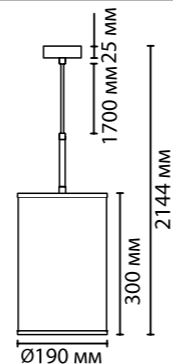

**5064/2F**  
2 × E27 LED × 10W  
выкл.на шнуре

**5064/2T**  
2 × E27 LED × 10W  
выкл.на шнуре

**5064/1A**  
1 × E27 LED × 10W  
крепж: планка

ODEON LIGHT