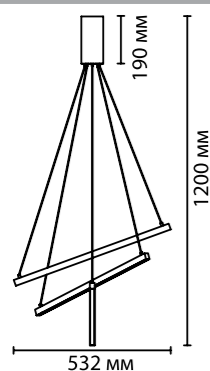

3860

арматура
покрытие
плафон
ламп в комплекте

металл
черный
металл, акрил
есть, 3000К, теплый свет

3860/39B

1 × LED × 39W, 2180 lm
крепёж: планка