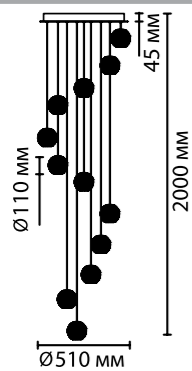

5007

арматура
покрытие
плафон
ламп в комплекте

металл
золото, хром
акрил, прозрачный
есть, 4000К, дневной свет