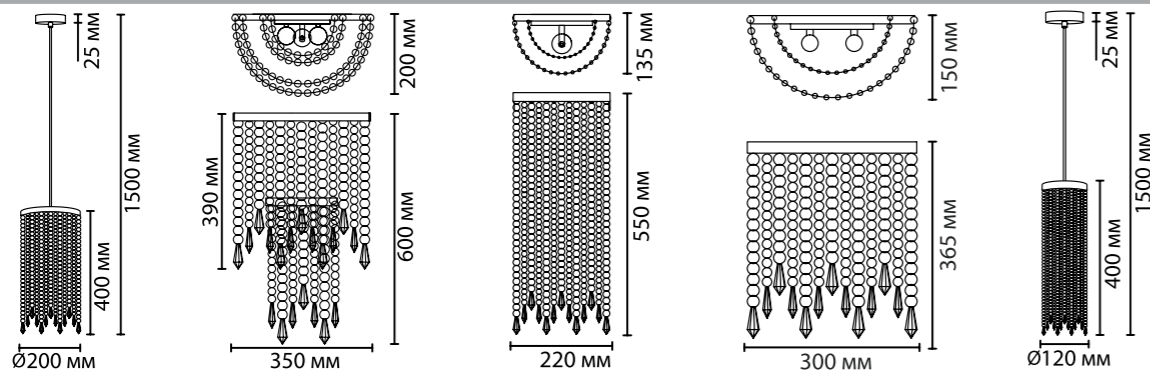

5028

арматура
покрытие
плафон
ламп в комплекте

металл
золотой
хрустальные подвески
нет