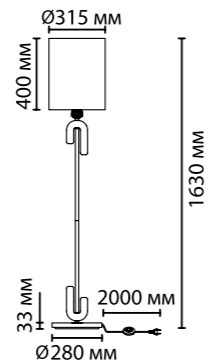

5410/1F
1 × E27 × 60W
выкл. на шнуре