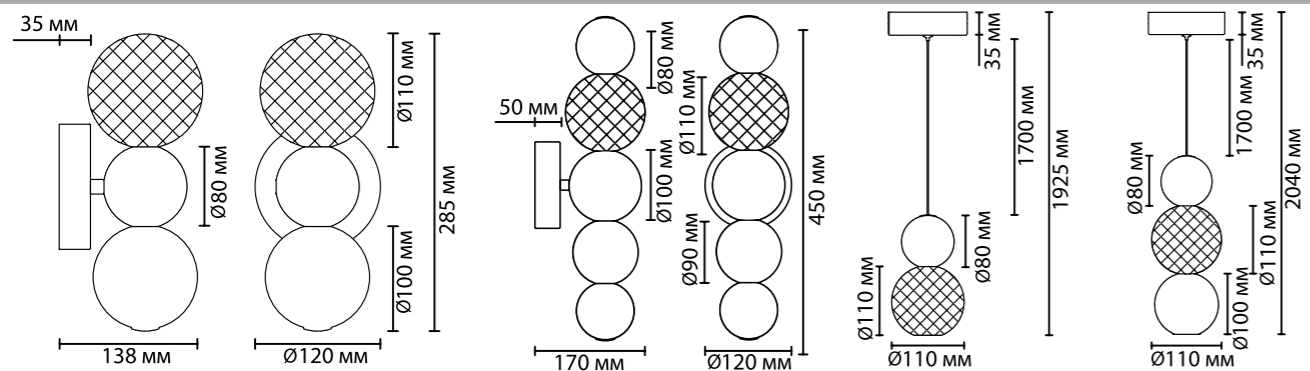

5007

арматура
покрытие
декор
плафон
лампы в комплекте

металл
хром, золотой
металл, хром, золотой
акрил/металл, прозрачный/хром, золотой
есть, 4000K, дневной свет