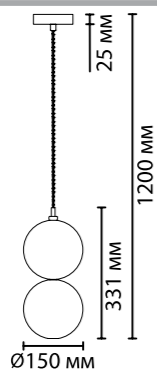

4980

арматура
покрытие
плафон

металл
хром, медный (4692), золотой (4693)
дымчатый, коричневый, прозрачный,
медный, янтарный

ламп в комплекте нет

**4980/1A,
4980/1B,**
1 x G9 x 40W
крепеж: планка