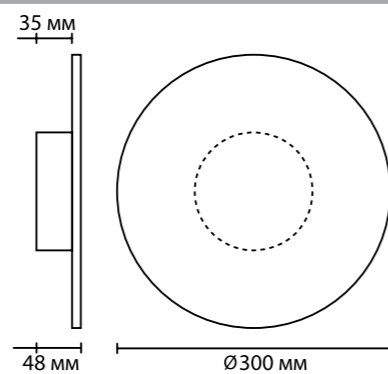

# MIRADA

NEW

6680/12WL

6681/12WL

**6627**

арматура металл  
покрытие античная бронза, хром  
плафон акрил  
ламп в комплекте есть, LED, 3000K, теплый свет

**6627/36CL**  
1 × LED × 36W, 1740 lm  
крепеж: планка