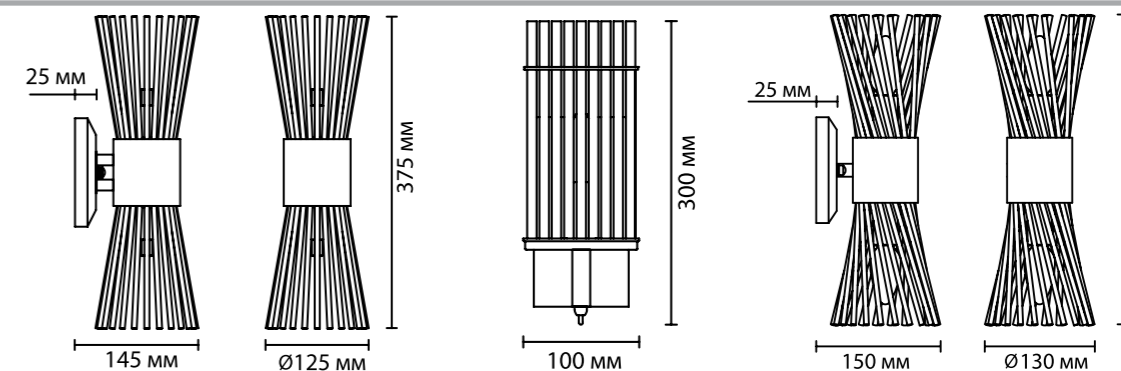

4638/2W
2 × E14 × 40W
крепеж: планка

4809/1W
1 × E14 × 60W
крепеж: планка
выкл.на базе

4839/2W
2 × E14 × 40W
крепеж: планка

HALL COLLECTION