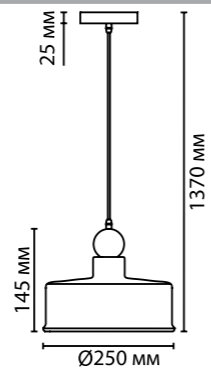

4085

арматура металл
покрытие темно-серый (графит), серый, белый/золотистый
плафон металл
лампы в комплекте нет