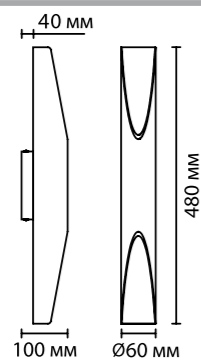

6671

арматура металл
покрытие черный/золотистый
плафон металл, техника фольгирования
лампы в комплекте есть, 3000K, теплый свет, угол рассеивания: 60°

6671/16WL
1 × LED × 16W, 644 lm
крепёж: планка