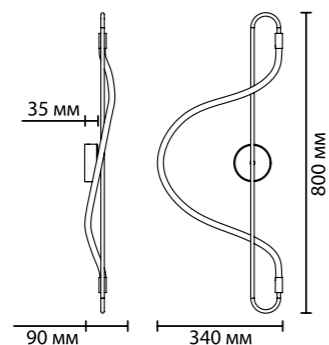

4303/19WL
1 × LED × 19W, 1140 lm
крепёж: планка