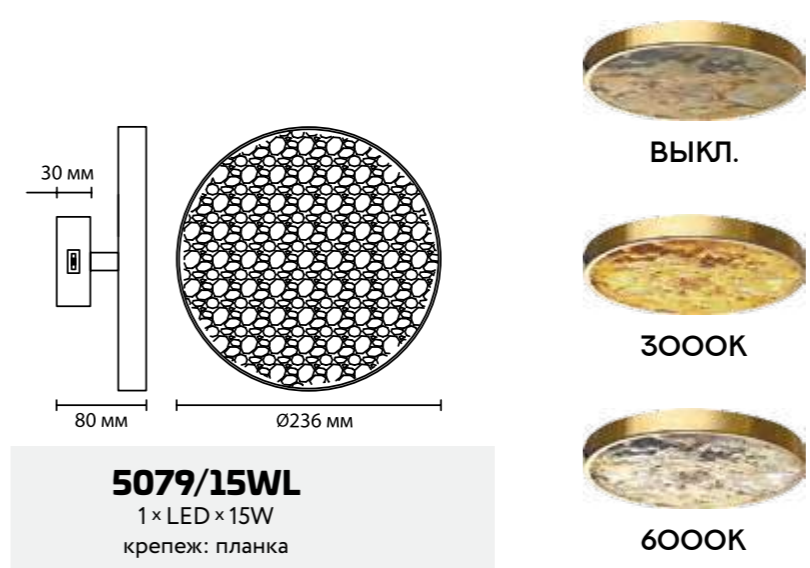

HALL COLLECTION

5079/15WL 1×LED×15W крепеж: планка