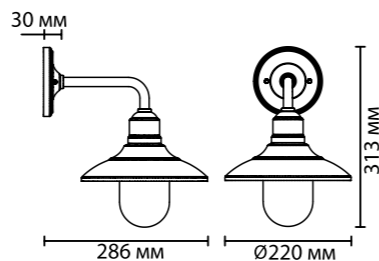

4963

IP 44

арматура металл
покрытие черный
декор металлические фигурки
плафон стекло
ламп в комплекте нет

4963/1
1 × E27 × 60W
крепеж: планка

4965/1
1 × E27 × 60W
крепеж: планка

4963/1W
1 × E27 × 60W
крепеж: планка

4965/1W
1 × E27 × 60W
крепеж: планка

ODEON LIGHT

NATURE COLLECTION

CUITA

Светильники Cuita — стильные уличные светильники в эко стилистике со стеклом с интересным эффектом пузырьков, за счет чего светильники Cuita могут использоваться в качестве декора во внутренних помещениях, залах кафе, внутренних дворах.

4963/1W

4963/1

CAMPA

4965/1W

4965/1