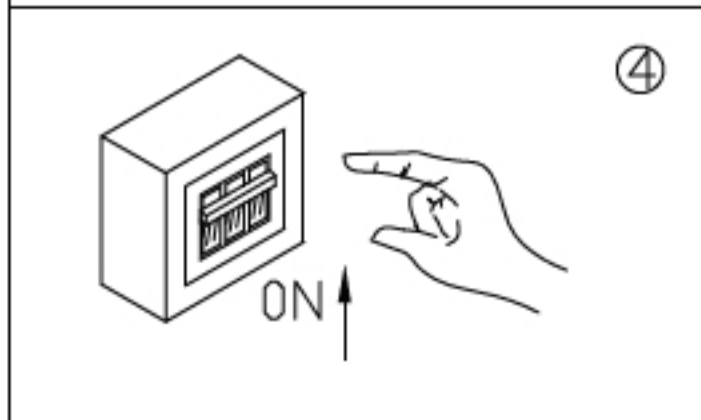

Инструкция по сборке

1. Выключить питание
2. Крепить планку к потолку
3. Монтажный провод
4. Включить

Product coding: MUSIKA SP100W LED L1200