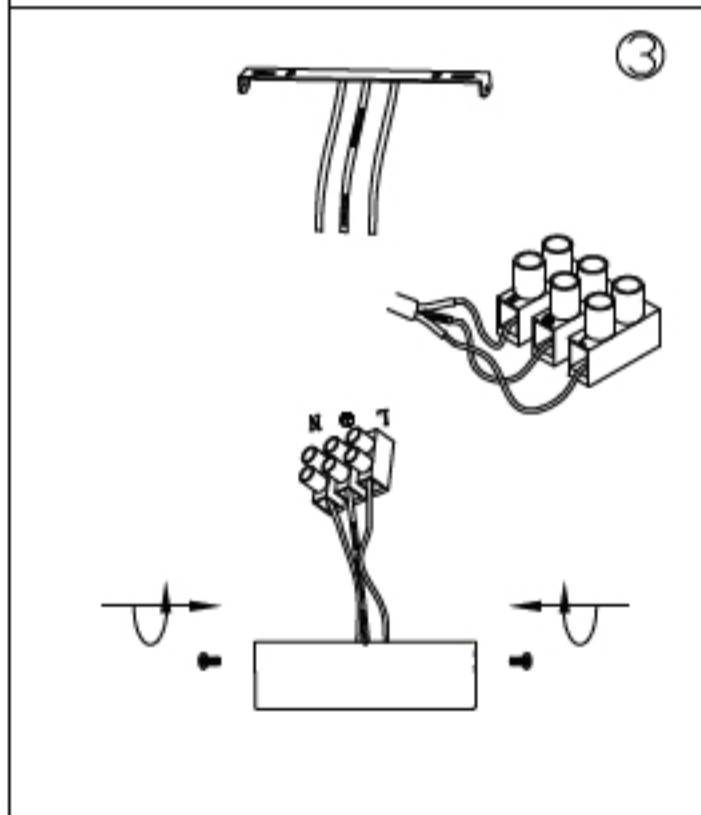

Инструкция по сборке

1. Выключить питание
2. Крепить планку к потолку
3. Монтажный провод
4. Включить

Product coding: MUSIKA SP100W LED L1200