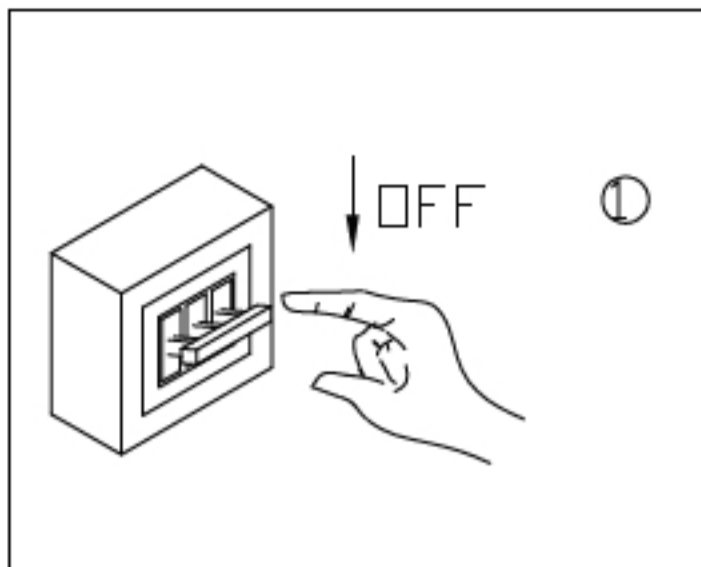

Инструкция по сборке

1. Выключить питание
2. Крепить планку к потолку
3. Монтажный провод
4. Включить

Product coding: MUSIKA SP100W LED L1200