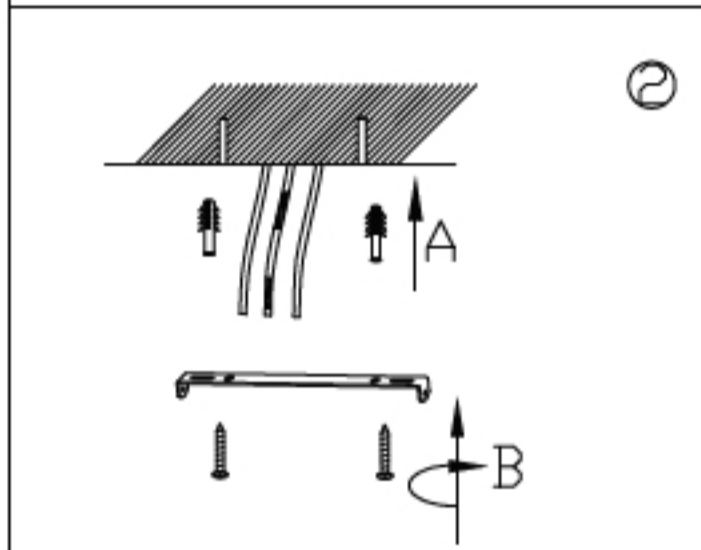

Инструкция по сборке

1. Выключить питание
2. Крепить планку к потолку
3. Монтажный провод
4. Включить

Product coding: MUSIKA SP100W LED L1200