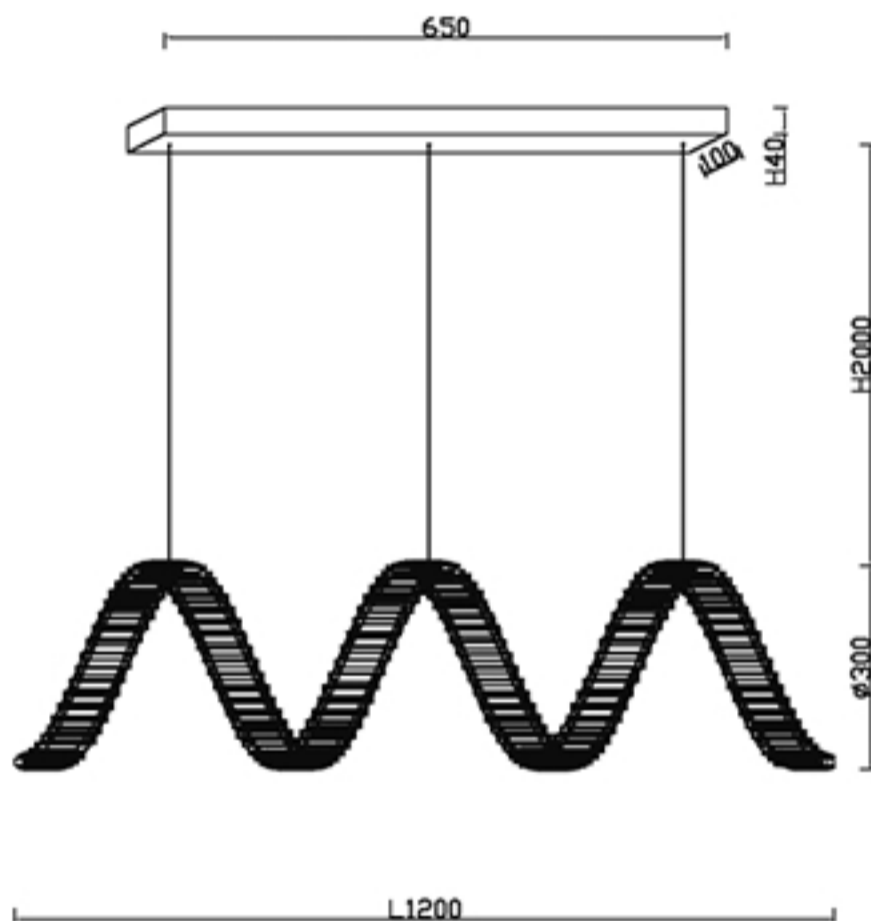

Инструкция по сборке

1. Выключить питание
2. Крепить планку к потолку
3. Монтажный провод
4. Включить

Product coding: MUSIKA SP100W LED L1200